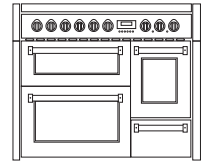

**GENESI  
RANGE COOKERS**

**GENESI 120**

**GENESI 120**

**GENESI 100**

**GENESI 100**

**GENESI 100|3**

	COMBI STEAM 9+2 functies				multifunctionele 9 functies				COMBI STEAM 9+2 functies				multifunctionele 9 functies				hetelucht 2 functies					
	conventionele 4 functies				conventionele 4 functies				conventionele 4 functies				conventionele 4 functies				conventionele 4 functies					
grote oven	-				-				-				-				grill 4 functies					
rechter oven	-				-				-				-				-					
compacte oven	-				-				-				-				-					
breed mm	1172				1172				998				998				998					
diep mm	599 ombouw / 625 kookplaat				599 ombouw / 625 kookplaat				599 ombouw / 625 kookplaat				599 ombouw / 625 kookplaat				599 ombouw / 625 kookplaat					
hoog mm	898				898				898				898				898					
verstelbare hoogte mm*	20				20				20				20				20					
materiaal ombouw	rvs Aisi 441				rvs Aisi 441				rvs Aisi 441				rvs Aisi 441				rvs Aisi 441					
materiaal werkblad	rvs Aisi 304				rvs Aisi 304				rvs Aisi 304				rvs Aisi 304				rvs Aisi 304					
standaard kleur	rvs				rvs				rvs				rvs				rvs					
op bestelling kleur	crema, bordeaux, nero, antracite, celeste, sabbia, nuvola, ametista				crema, bordeaux, nero, antracite, celeste, sabbia, nuvola, ametista				crema, bordeaux, nero, antracite, celeste, sabbia, nuvola, ametista				crema, bordeaux, nero, antracite, celeste, sabbia, nuvola, ametista				crema, bordeaux, nero, antracite, celeste, sabbia, nuvola, ametista					
welk deel in kleur	deuren en lade front				deuren en lade front				deuren en lade front				deuren en lade front				deuren en lade front					
materiaal handgrepen en knoppen	metaal				metaal				metaal				metaal				metaal					
standaard finish	geborsteld				geborsteld				geborsteld				geborsteld				geborsteld					
op bestelling finish	-				-				-				-				-					
klok	elektronische digitale				elektronische digitale				elektronische digitale				elektronische digitale				elektronische digitale					
grote oven	91 lt /rvs				91 lt /stone grey emaille				70 lt /rvs				91 lt /stone grey emaille				70 lt /rvs					
rechter oven	39 lt /stone grey emaille				39 lt /stone grey emaille				39 lt /stone grey emaille				39 lt /stone grey emaille				39 lt /stone grey emaille					
compacte oven	-				-				-				-				34 lt /stone grey emaille					
grill grote oven	2870 w				2870 w				1950 w				1950 w				-					
grill rechter oven	1250 w				1250 w				1230 w				1230 w				1230 w					
grill compacte oven	-				-				-				-				1950 w					
temp. min-max grote oven	50-270 °C				50-255 °C				50-265 °C				50-255 °C				50-265 °C					
temp. min-max rechter oven	50-265 °C				50-265 °C				50-265 °C				50-265 °C				50-265 °C					
temp. min-max compacte oven	-				-				-				-				50-265 °C					
oven deur(en)	3 glasplaten				3 glasplaten				3 glasplaten				3 glasplaten				3 glasplaten					
lade	rvs / push-pull / 34 lt				rvs / push-pull / 34 lt				rvs / push-pull / 28 lt				rvs / push-pull / 28 lt				rvs / 9 lt					
draaispuit	x (grote oven)				x (grote oven)				x (grote oven)				x (grote oven)				-					
bakblik grote oven	1 rvs				1 stone grey emaille				1 rvs				1 stone grey emaille				1 stone grey emaille					
bakblik rechter oven	1 stone grey emaille				1 stone grey emaille				1 stone grey emaille				1 stone grey emaille				1 stone grey emaille					
bakblik compacte oven	-				-				-				-				1 stone grey emaille					
bakrooster grote oven	2 rvs				2 chrome				2 rvs				2 chrome				1 chrome					
bakrooster rechter oven	1 chrome				1 chrome				1 chrome				1 chrome				1 chrome					
bakrooster compacte oven	-				-				-				-				1 chrome					
inzetrooster grote oven	1 rvs				1 chrome				1 rvs				1 chrome				1 chrome					
inzetrooster rechter oven	1 chrome				1 chrome				1 chrome				1 chrome				1 chrome					
telescoopgeleiders	2 paar				2 paar				2 paar				2 paar				3 paar					
pizza steen kit	x				x				x				x				x					
receptenboek aanvraagkaart	x				-				x				-				x					
ontsteking	een knopbediening				een knopbediening				een knopbediening				een knopbediening				een knopbediening					
modellen	<b>G12SF-...</b>				<b>G12FF-...</b>				<b>G10SF-...</b>				<b>G10FF-...</b>				<b>G10FFF-...</b>					
	...6M	...6T	...6B	...4TM	...6M	...6T	...6B	...4TM	...4BM	...6W	...4M	...4T	...5FI	...6W	...4M	...4T	...4B	...5FI	...6W	...4M	...4T	...5FI
<b>adviesprijs incl.BTW</b>	<b>10620</b>	<b>11421</b>	<b>11421</b>	<b>11421</b>	<b>9372</b>	<b>10172</b>	<b>10172</b>	<b>10172</b>	<b>10172</b>	<b>6548</b>	<b>6548</b>	<b>7349</b>	<b>8537</b>	<b>5367</b>	<b>5367</b>	<b>6168</b>	<b>6168</b>	<b>7356</b>	<b>6168</b>	<b>6168</b>	<b>6969</b>	<b>8157</b>
gietijzeren pannendragers	x	x	x	x	x	x	x	x	x	x	x	x	-	x	x	x	x	-	x	x	x	-
gietijzeren wokring	x	x	x	x	x	x	x	x	x	x	x	x	-	x	x	x	x	-	x	x	x	-
messing sudder brander 1kW	1	2	2	1	1	2	2	1	1	2	1	1	-	2	1	1	1	-	2	1	1	-
messing normaal brander 1,8kW	2	1	1	1	2	1	1	1	1	1	1	1	-	1	1	1	1	-	1	1	1	-
messing sterk brander 3kW	1	1	1	1	1	1	1	1	1	1	1	1	-	1	1	1	1	-	1	1	1	-
messing wok brander 3,6kW	2	2	2	1	2	2	2	1	1	2	1	1	-	2	1	1	1	-	2	1	1	-
messing megawok brander max 6kW	1	-	-	1	1	-	-	1	1	-	1	-	-	-	1	-	-	-	-	1	-	-
gietijzeren frytop 2,4kW	-	1	-	1	-	1	-	1	-	-	-	1	-	-	-	1	-	-	-	-	1	-
gietijzeren bbq 2,4kW	-	-	1	-	-	-	1	-	1	-	-	-	-	-	-	-	1	-	-	-	-	-
induction met booster max 3,7kW en kinderbeveiliging	-	-	-	-	-	-	-	-	-	-	-	-	1,85+1,85+2,1+2,1+2,1	-	-	-	-	1,85+1,85+2,1+2,1+2,1	-	-	-	1,85+1,85+2,1+2,1+2,1
flex induction - booster max 7,4kW	-	-	-	-	-	-	-	-	-	-	-	-	x	-	-	-	-	x	-	-	-	x
max aansluitvermogen	5	7,4	7,4	7,4	4,3	6,7	6,7	6,7	6,7	4,45	4,45	6,85	11,85	3,6	3,6	6	6	11	5,67	5,67	8,07	13,07
rvs 5mm teppanyaki SA-TY <b>€ 457</b>	-	●	●	●	-	●	●	●	●	-	-	●	●	-	-	●	●	●	-	-	●	●
rvs 5mm teppanyaki DA-TY <b>€ 457</b>	●	-	-	-	●	-	-	-	-	●	●	-	-	●	●	-	-	-	●	●	-	-
gasaansluiting links achter	x	x	x	x	x	x	x	x	x	x	x	x	-	x	x	x	x	-	x	x	x	-
energieklasse A	x				x				x				x				x					