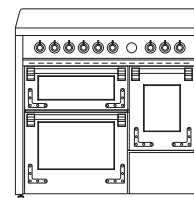

ENFASI 100

ENFASI 90

OXFORD 100

OXFORD 100|3

OXFORD 90

grote oven	multifunctionele 8 functies		multifunctionele 8 functies		multifunctionele 8 functies		multifunctionele 8 functies		multifunctionele 8 functies	
rechter oven	conventionele 4 functies		-		conventionele 4 functies		conventionele 4 functies		-	
compacte oven	-		-		-		grill 4 functie		-	
breed mm	998		899		1000		1000		900	
diep mm	599		599		600		600		600	
hoog mm	920		920		880		880		880	
verstelbare hoogte mm *	50		50		20		20		20	
muurlijst/hoog mm	-		-		x/100		x/100		x/100	
materiaal ombouw	rvs Aisi 441		rvs Aisi 441		nero fumo rvs Aisi 441		nero fumo rvs Aisi 441		nero fumo rvs Aisi 441	
materiaal bovenzijde	rvs Aisi 304		rvs Aisi 304		zwart emaille		zwart emaille		zwart emaille	
standaard kleur	rvs		rvs		nero fumo		nero fumo		nero fumo	
kleuren op bestelling	antracite		antracite		crema, bordeaux, nero, celeste, sabbia, nuvola, ametista		crema, bordeaux, nero, celeste, sabbia, nuvola, ametista		crema, bordeaux, nero, celeste, sabbia, nuvola, ametista	
welk deel in kleur	deuren en front opbergvak		deur en front opbergvak		deuren en front opbergvak		deuren en front opbergvak		deur en front opbergvak	
materiaal knoppen en handrepen	metaal		metaal		metaal		metaal		metaal	
standaard finish	geborsteld		geborsteld		nikkel		nikkel		nikkel	
klok	elektronische digitale touch control		elektronische digitale touch control		rond analoge		rond analoge		rond analoge	
grote oven	70 lt/zwart emaille		91 lt/zwart emaille		91 lt /zwart emaille		91 lt /zwart emaille		91 lt /zwart emaille	
rechter oven	39 lt/zwart emaille		-		39 lt/zwart emaille		39 lt/zwart emaille		-	
compacte oven	-		-		-		34 lt/zwart emaille		-	
grill grote oven	1950 w		2870 w		1950 w		1950 w		2870 w	
grill rechter oven	1230 w		-		1230 w		1230 w		-	
grill compacte oven	-		-		-		1950 w		-	
temp. min-max grote oven	50-265 °C		50-255 °C		50-265 °C		50-265 °C		50-255 °C	
temp. min-max rechter oven	50-265 °C		-		50-265 °C		50-265 °C		-	
temp. min-max compacte oven	-		-		-		50-265 °C		-	
oven deur(en)	2 glasplaten		2 glasplaten		2 glasplaten		2 glasplaten		2 glasplaten	
opbergvak	rvs / opbergvak / 28 lt		rvs / opbergvak / 25 lt		rvs / opbergvak / 28 lt		rvs / opbergvak / 9 lt		rvs / opbergvak / 25 lt	
draaispits	x (grote oven)		x		x (grote oven)		-		x	
bakblik grote oven	1 zwart emaille		1 zwart emaille		1 zwart emaille		1 zwart emaille		1 zwart emaille	
bakblik rechter oven	1 zwart emaille		-		1 zwart emaille		1 zwart emaille		-	
bakblik compacte oven	-		-		-		-		-	
bakrooster grote oven	1 chrome		1 chrome		2 chrome		1 chrome		2 chrome	
bakrooster rechter oven	1 chrome		-		1 chrome		1 chrome		-	
bakrooster compacte oven	-		-		-		1 chrome		-	
inzetrooster grote oven	-		-		1 chrome		1 chrome		1 chrome	
inzetrooster rechter oven	-		-		1 chrome		1 chrome		-	
inzetrooster compacte oven	●		●		●		●		●	
telecoopleiders SA-GT	● ●		● ●		● ●		● ●		● ●	
pizza steen kit SA-P7	●		●		●		●		●	
ontsteking	one-touch		one-touch		one-touch		one-touch		one-touch	
modellen	E10FF-...		EgF-		X10FF-...		X10FFF-...		X9F-...	
	...-6	...-6l	...-6	...-6l	...-6	...-6l	...-6	...-6l	...-6	...-6l
adviesprijs incl.BTW	4410	5881	3251	4721	4704	6175	5524	6995	3561	5195
gietijzeren pannendragers	x	-	x	-	x	-	x	-	x	-
gietijzeren wokring	x	-	x	-	x	-	x	-	x	-
aluminium sudder brander 1kW	1	-	1	-	1	-	1	-	1	-
aluminium normaal brander 1,8 kW	2	-	2	-	2	-	2	-	2	-
aluminium sterk brander 3 kW	2	-	2	-	2	-	2	-	2	-
aluminium wok brander 3,6 kW	1	-	1	-	-	-	-	-	-	-
messing wok brander 4,5 kW	-	-	-	-	1	-	1	-	1	-
gietijzeren frytop met rvs frame DA-ST	●	-	●	-	●	-	●	-	●	-
gietijzeren bbq met rvs frame SA-PB*	●	-	-	-	-	-	-	-	-	-
induction met booster max 3,7kW en kinderbeveiliging	-	1,6+1,4+2,4+2,3+1,6	-	1,6+1,4+2,4+2,3+1,6	-	1,6+1,4+2,4+2,3+1,6	-	1,6+1,4+2,4+2,3+1,6	-	1,6+1,4+2,4+2,3+1,6
max aansluitvermogen kWh	3,6	11	2,9	10,3	3,6	11	3,6	11	2,9	10,3
rvs 5 mm teppanyaki SA-TY € 457	-	●	-	●	-	●	-	●	-	●
rvs 5 mm teppanyaki DA-TY € 457	●	-	●	-	●	-	●	-	●	-
energieklasse A	x		x		x		x		x