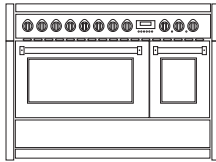

**GENESI  
RANGE COOKERS**

**GENESI 120**

**GENESI 120**

**GENESI 100**

**GENESI 100**

**GENESI 100|3**

	COMBI STEAM 9+2 functies				multifunctionele 9 functies				COMBI STEAM 9+2 functies				multifunctionele 9 functies				hetelucht 2 functies					
	conventionele 4 functies				conventionele 4 functies				conventionele 4 functies				conventionele 4 functies				conventionele 4 functies					
grote oven	-				-				-				-				grill 4 functies					
rechter oven	-				-				-				-				-					
compacte oven	-				-				-				-				-					
breed mm	1172				1172				998				998				998					
diep mm	599 ombouw / 625 kookplaat				599 ombouw / 625 kookplaat				599 ombouw / 625 kookplaat				599 ombouw / 625 kookplaat				599 ombouw / 625 kookplaat					
hoog mm	898				898				898				898				898					
verstelbare hoogte mm*	20				20				20				20				20					
materiaal ombouw	rvs Aisi 441				rvs Aisi 441				rvs Aisi 441				rvs Aisi 441				rvs Aisi 441					
materiaal werkblad	rvs Aisi 304				rvs Aisi 304				rvs Aisi 304				rvs Aisi 304				rvs Aisi 304					
standaard kleur	rvs				rvs				rvs				rvs				rvs					
op bestelling kleur	crema, bordeaux, nero, antracite, celeste, sabbia, nuvola, ametista				crema, bordeaux, nero, antracite, celeste, sabbia, nuvola, ametista				crema, bordeaux, nero, antracite, celeste, sabbia, nuvola, ametista				crema, bordeaux, nero, antracite, celeste, sabbia, nuvola, ametista				crema, bordeaux, nero, antracite, celeste, sabbia, nuvola, ametista					
welk deel in kleur	deuren en lade front				deuren en lade front				deuren en lade front				deuren en lade front				deuren en lade front					
materiaal handgrepen en knoppen	metaal				metaal				metaal				metaal				metaal					
standaard finish	geborsteld				geborsteld				geborsteld				geborsteld				geborsteld					
op bestelling finish	-				-				-				-				-					
klok	elektronische digitale				elektronische digitale				elektronische digitale				elektronische digitale				elektronische digitale					
grote oven	91 lt /rvs				91 lt /stone grey emaille				70 lt /rvs				91 lt /stone grey emaille				70 lt /rvs					
rechter oven	39 lt /stone grey emaille				39 lt /stone grey emaille				39 lt /stone grey emaille				39 lt /stone grey emaille				39 lt /stone grey emaille					
compacte oven	-				-				-				-				34 lt /stone grey emaille					
grill grote oven	2870 w				2870 w				1950 w				1950 w				-					
grill rechter oven	1250 w				1250 w				1230 w				1230 w				1230 w					
grill compacte oven	-				-				-				-				1950 w					
temp. min-max grote oven	50-270 °C				50-255 °C				50-265 °C				50-255 °C				50-265 °C					
temp. min-max rechter oven	50-265 °C				50-265 °C				50-265 °C				50-265 °C				50-265 °C					
temp. min-max compacte oven	-				-				-				-				50-265 °C					
oven deur(en)	3 glasplaten				3 glasplaten				3 glasplaten				3 glasplaten				3 glasplaten					
lade	rvs / push-pull / 34 lt				rvs / push-pull / 34 lt				rvs / push-pull / 28 lt				rvs / push-pull / 28 lt				rvs / 9 lt					
draaispuit	x (grote oven)				x (grote oven)				x (grote oven)				x (grote oven)				-					
bakblik grote oven	1 rvs				1 stone grey emaille				1 rvs				1 stone grey emaille				1 stone grey emaille					
bakblik rechter oven	1 stone grey emaille				1 stone grey emaille				1 stone grey emaille				1 stone grey emaille				1 stone grey emaille					
bakblik compacte oven	-				-				-				-				1 stone grey emaille					
bakrooster grote oven	2 rvs				2 chrome				2 rvs				2 chrome				1 chrome					
bakrooster rechter oven	1 chrome				1 chrome				1 chrome				1 chrome				1 chrome					
bakrooster compacte oven	-				-				-				-				1 chrome					
inzetrooster grote oven	1 rvs				1 chrome				1 rvs				1 chrome				1 chrome					
inzetrooster rechter oven	1 chrome				1 chrome				1 chrome				1 chrome				1 chrome					
telescoopgeleiders	2 paar				2 paar				2 paar				2 paar				3 paar					
pizza steen kit	x				x				x				x				x					
receptenboek aanvraagkaart	x				-				x				-				x					
ontsteking	een knopbediening				een knopbediening				een knopbediening				een knopbediening				een knopbediening					
modellen	<b>G12SF-...</b>				<b>G12FF-...</b>				<b>G10SF-...</b>				<b>G10FF-...</b>				<b>G10FFF-...</b>					
	...6M	...6T	...6B	...4TM	...6M	...6T	...6B	...4TM	...4BM	...6W	...4M	...4T	...5FI	...6W	...4M	...4T	...4B	...5FI	...6W	...4M	...4T	...5FI
<b>adviesprijs incl.BTW</b>	<b>10620</b>	<b>11421</b>	<b>11421</b>	<b>11421</b>	<b>9372</b>	<b>10172</b>	<b>10172</b>	<b>10172</b>	<b>10172</b>	<b>6548</b>	<b>6548</b>	<b>7349</b>	<b>8537</b>	<b>5367</b>	<b>5367</b>	<b>6168</b>	<b>6168</b>	<b>7356</b>	<b>6168</b>	<b>6168</b>	<b>6969</b>	<b>8157</b>
gietijzeren pannendragers	x	x	x	x	x	x	x	x	x	x	x	x	-	x	x	x	x	-	x	x	x	-
gietijzeren wokring	x	x	x	x	x	x	x	x	x	x	x	x	-	x	x	x	x	-	x	x	x	-
messing sudder brander 1kW	1	2	2	1	1	2	2	1	1	2	1	1	-	2	1	1	1	-	2	1	1	-
messing normaal brander 1,8kW	2	1	1	1	2	1	1	1	1	1	1	1	-	1	1	1	1	-	1	1	1	-
messing sterk brander 3kW	1	1	1	1	1	1	1	1	1	1	1	1	-	1	1	1	1	-	1	1	1	-
messing wok brander 3,6kW	2	2	2	1	2	2	2	1	1	2	1	1	-	2	1	1	1	-	2	1	1	-
messing megawok brander max 6kW	1	-	-	1	1	-	-	1	1	-	1	-	-	-	1	-	-	-	-	1	-	-
gietijzeren frytop 2,4kW	-	1	-	1	-	1	-	1	-	-	-	1	-	-	-	1	-	-	-	-	1	-
gietijzeren bbq 2,4kW	-	-	1	-	-	-	1	-	1	-	-	-	-	-	-	-	1	-	-	-	-	-
induction met booster max 3,7kW en kinderbeveiliging	-	-	-	-	-	-	-	-	-	-	-	-	1,85+1,85+2,1+2,1+2,1	-	-	-	-	1,85+1,85+2,1+2,1+2,1	-	-	-	1,85+1,85+2,1+2,1+2,1
flex induction - booster max 7,4kW	-	-	-	-	-	-	-	-	-	-	-	-	x	-	-	-	-	x	-	-	-	x
max aansluitvermogen	5	7,4	7,4	7,4	4,3	6,7	6,7	6,7	6,7	4,45	4,45	6,85	11,85	3,6	3,6	6	6	11	5,67	5,67	8,07	13,07
rvs 5mm teppanyaki SA-TY <b>€ 457</b>	-	●	●	●	-	●	●	●	●	-	-	●	●	-	-	●	●	●	-	-	●	●
rvs 5mm teppanyaki DA-TY <b>€ 457</b>	●	-	-	-	●	-	-	-	-	●	●	-	-	●	●	-	-	-	●	●	-	-
gasaansluiting links achter	x	x	x	x	x	x	x	x	x	x	x	x	-	x	x	x	x	-	x	x	x	-
energieklasse A	x				x				x				x				x					