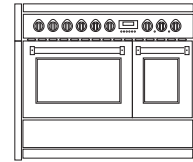

**GENESI  
RANGE COOKERS**

**GENESI 120**

**GENESI 120**

**GENESI 100**

**GENESI 100**

**GENESI 100|3**

	COMBI STEAM 9+2 functies				multifunctionele 9 functies				COMBI STEAM 9+2 functies				multifunctionele 9 functies				hetelucht 2 functies					
	conventionele 4 functies				conventionele 4 functies				conventionele 4 functies				conventionele 4 functies				conventionele 4 functies					
grote oven	-				-				-				-				grill 4 functies					
rechter oven	-				-				-				-				-					
compacte oven	-				-				-				-				-					
breed mm	1172				1172				998				998				998					
diep mm	599 ombouw / 625 kookplaat				599 ombouw / 625 kookplaat				599 ombouw / 625 kookplaat				599 ombouw / 625 kookplaat				599 ombouw / 625 kookplaat					
hoog mm	898				898				898				898				898					
verstelbare hoogte mm*	20				20				20				20				20					
materiaal ombouw	rvs Aisi 441				rvs Aisi 441				rvs Aisi 441				rvs Aisi 441				rvs Aisi 441					
materiaal werkblad	rvs Aisi 304				rvs Aisi 304				rvs Aisi 304				rvs Aisi 304				rvs Aisi 304					
standaard kleur	rvs				rvs				rvs				rvs				rvs					
op bestelling kleur	crema, bordeaux, nero, antracite, celeste, sabbia, nuvola, ametista				crema, bordeaux, nero, antracite, celeste, sabbia, nuvola, ametista				crema, bordeaux, nero, antracite, celeste, sabbia, nuvola, ametista				crema, bordeaux, nero, antracite, celeste, sabbia, nuvola, ametista				crema, bordeaux, nero, antracite, celeste, sabbia, nuvola, ametista					
welk deel in kleur	deuren en lade front				deuren en lade front				deuren en lade front				deuren en lade front				deuren en lade front					
materiaal handgrepen en knoppen	metaal				metaal				metaal				metaal				metaal					
standaard finish	geborsteld				geborsteld				geborsteld				geborsteld				geborsteld					
op bestelling finish	-				-				-				-				-					
klok	elektronische digitale				elektronische digitale				elektronische digitale				elektronische digitale				elektronische digitale					
grote oven	91 lt /rvs				91 lt /stone grey emaille				70 lt /rvs				91 lt /stone grey emaille				70 lt /rvs					
rechter oven	39 lt /stone grey emaille				39 lt /stone grey emaille				39 lt /stone grey emaille				39 lt /stone grey emaille				39 lt /stone grey emaille					
compacte oven	-				-				-				-				34 lt /stone grey emaille					
grill grote oven	2870 w				2870 w				1950 w				1950 w				-					
grill rechter oven	1250 w				1250 w				1230 w				1230 w				1230 w					
grill compacte oven	-				-				-				-				1950 w					
temp. min-max grote oven	50-270 °C				50-255 °C				50-265 °C				50-255 °C				50-265 °C					
temp. min-max rechter oven	50-265 °C				50-265 °C				50-265 °C				50-265 °C				50-265 °C					
temp. min-max compacte oven	-				-				-				-				50-265 °C					
oven deur(en)	3 glasplaten				3 glasplaten				3 glasplaten				3 glasplaten				3 glasplaten					
lade	rvs / push-pull / 34 lt				rvs / push-pull / 34 lt				rvs / push-pull / 28 lt				rvs / push-pull / 28 lt				rvs / 9 lt					
draaispuit	x (grote oven)				x (grote oven)				x (grote oven)				x (grote oven)				-					
bakblik grote oven	1 rvs				1 stone grey emaille				1 rvs				1 stone grey emaille				1 stone grey emaille					
bakblik rechter oven	1 stone grey emaille				1 stone grey emaille				1 stone grey emaille				1 stone grey emaille				1 stone grey emaille					
bakblik compacte oven	-				-				-				-				1 stone grey emaille					
bakrooster grote oven	2 rvs				2 chrome				2 rvs				2 chrome				1 chrome					
bakrooster rechter oven	1 chrome				1 chrome				1 chrome				1 chrome				1 chrome					
bakrooster compacte oven	-				-				-				-				1 chrome					
inzetrooster grote oven	1 rvs				1 chrome				1 rvs				1 chrome				1 chrome					
inzetrooster rechter oven	1 chrome				1 chrome				1 chrome				1 chrome				1 chrome					
telescoopgeleiders	2 paar				2 paar				2 paar				2 paar				3 paar					
pizza steen kit	x				x				x				x				x					
receptenboek aanvraagkaart	x				-				x				-				x					
ontsteking	een knopbediening				een knopbediening				een knopbediening				een knopbediening				een knopbediening					
modellen	<b>G12SF-...</b>				<b>G12FF-...</b>				<b>G10SF-...</b>				<b>G10FF-...</b>				<b>G10FFF-...</b>					
	...6M	...6T	...6B	...4TM	...6M	...6T	...6B	...4TM	...4BM	...6W	...4M	...4T	...5FI	...6W	...4M	...4T	...4B	...5FI	...6W	...4M	...4T	...5FI
<b>adviesprijs incl.BTW</b>	<b>10620</b>	<b>11421</b>	<b>11421</b>	<b>11421</b>	<b>9372</b>	<b>10172</b>	<b>10172</b>	<b>10172</b>	<b>10172</b>	<b>6548</b>	<b>6548</b>	<b>7349</b>	<b>8537</b>	<b>5367</b>	<b>5367</b>	<b>6168</b>	<b>6168</b>	<b>7356</b>	<b>6168</b>	<b>6168</b>	<b>6969</b>	<b>8157</b>
gietijzeren pannendragers	x	x	x	x	x	x	x	x	x	x	x	x	-	x	x	x	x	-	x	x	x	-
gietijzeren wokring	x	x	x	x	x	x	x	x	x	x	x	x	-	x	x	x	x	-	x	x	x	-
messing sudder brander 1kW	1	2	2	1	1	2	2	1	1	2	1	1	-	2	1	1	1	-	2	1	1	-
messing normaal brander 1,8kW	2	1	1	1	2	1	1	1	1	1	1	1	-	1	1	1	1	-	1	1	1	-
messing sterk brander 3kW	1	1	1	1	1	1	1	1	1	1	1	1	-	1	1	1	1	-	1	1	1	-
messing wok brander 3,6kW	2	2	2	1	2	2	2	1	1	2	1	1	-	2	1	1	1	-	2	1	1	-
messing megawok brander max 6kW	1	-	-	1	1	-	-	1	1	-	1	-	-	-	1	-	-	-	-	1	-	-
gietijzeren frytop 2,4kW	-	1	-	1	-	1	-	1	-	-	-	1	-	-	-	1	-	-	-	-	1	-
gietijzeren bbq 2,4kW	-	-	1	-	-	-	1	-	1	-	-	-	-	-	-	-	1	-	-	-	-	-
induction met booster max 3,7kW en kinderbeveiliging	-	-	-	-	-	-	-	-	-	-	-	-	1,85+1,85+2,1+2,1+2,1	-	-	-	-	1,85+1,85+2,1+2,1+2,1	-	-	-	1,85+1,85+2,1+2,1+2,1
flex induction - booster max 7,4kW	-	-	-	-	-	-	-	-	-	-	-	-	x	-	-	-	-	x	-	-	-	x
max aansluitvermogen	5	7,4	7,4	7,4	4,3	6,7	6,7	6,7	6,7	4,45	4,45	6,85	11,85	3,6	3,6	6	6	11	5,67	5,67	8,07	13,07
rvs 5mm teppanyaki SA-TY <b>€ 457</b>	-	●	●	●	-	●	●	●	●	-	-	●	●	-	-	●	●	●	-	-	●	●
rvs 5mm teppanyaki DA-TY <b>€ 457</b>	●	-	-	-	●	-	-	-	-	●	●	-	-	●	●	-	-	-	●	●	-	-
gasaansluiting links achter	x	x	x	x	x	x	x	x	x	x	x	x	-	x	x	x	x	-	x	x	x	-
energieklasse A	x				x				x				x				x					