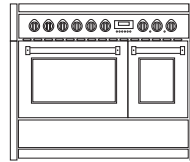

**GENESI  
RANGE COOKERS**

**GENESI 120**

**GENESI 120**

**GENESI 100**

**GENESI 100**

**GENESI 100|3**

	COMBI STEAM 9+2 functies				multifunctionele 9 functies				COMBI STEAM 9+2 functies				multifunctionele 9 functies				hetelucht 2 functies					
	conventionele 4 functies				conventionele 4 functies				conventionele 4 functies				conventionele 4 functies				conventionele 4 functies					
grote oven	-				-				-				-				grill 4 functies					
rechter oven	-				-				-				-				-					
compacte oven	-				-				-				-				-					
breed mm	1172				1172				998				998				998					
diep mm	599 ombouw / 625 kookplaat				599 ombouw / 625 kookplaat				599 ombouw / 625 kookplaat				599 ombouw / 625 kookplaat				599 ombouw / 625 kookplaat					
hoog mm	898				898				898				898				898					
verstelbare hoogte mm*	20				20				20				20				20					
materiaal ombouw	rvs Aisi 441				rvs Aisi 441				rvs Aisi 441				rvs Aisi 441				rvs Aisi 441					
materiaal werkblad	rvs Aisi 304				rvs Aisi 304				rvs Aisi 304				rvs Aisi 304				rvs Aisi 304					
standaard kleur	rvs				rvs				rvs				rvs				rvs					
op bestelling kleur	crema, bordeaux, nero, antracite, celeste, sabbia, nuvola, ametista				crema, bordeaux, nero, antracite, celeste, sabbia, nuvola, ametista				crema, bordeaux, nero, antracite, celeste, sabbia, nuvola, ametista				crema, bordeaux, nero, antracite, celeste, sabbia, nuvola, ametista				crema, bordeaux, nero, antracite, celeste, sabbia, nuvola, ametista					
welk deel in kleur	deuren en lade front				deuren en lade front				deuren en lade front				deuren en lade front				deuren en lade front					
materiaal handgrepen en knoppen	metaal				metaal				metaal				metaal				metaal					
standaard finish	geborsteld				geborsteld				geborsteld				geborsteld				geborsteld					
op bestelling finish	-				-				-				-				-					
klok	elektronische digitale				elektronische digitale				elektronische digitale				elektronische digitale				elektronische digitale					
grote oven	91 lt /rvs				91 lt /stone grey emaille				70 lt /rvs				91 lt /stone grey emaille				70 lt /rvs					
rechter oven	39 lt /stone grey emaille				39 lt /stone grey emaille				39 lt /stone grey emaille				39 lt /stone grey emaille				39 lt /stone grey emaille					
compacte oven	-				-				-				-				34 lt /stone grey emaille					
grill grote oven	2870 w				2870 w				1950 w				1950 w				-					
grill rechter oven	1250 w				1250 w				1230 w				1230 w				1230 w					
grill compacte oven	-				-				-				-				1950 w					
temp. min-max grote oven	50-270 °C				50-255 °C				50-265 °C				50-255 °C				50-265 °C					
temp. min-max rechter oven	50-265 °C				50-265 °C				50-265 °C				50-265 °C				50-265 °C					
temp. min-max compacte oven	-				-				-				-				50-265 °C					
oven deur(en)	3 glasplaten				3 glasplaten				3 glasplaten				3 glasplaten				3 glasplaten					
lade	rvs / push-pull / 34 lt				rvs / push-pull / 34 lt				rvs / push-pull / 28 lt				rvs / push-pull / 28 lt				rvs / 9 lt					
draaispuit	x (grote oven)				x (grote oven)				x (grote oven)				x (grote oven)				-					
bakblik grote oven	1 rvs				1 stone grey emaille				1 rvs				1 stone grey emaille				1 stone grey emaille					
bakblik rechter oven	1 stone grey emaille				1 stone grey emaille				1 stone grey emaille				1 stone grey emaille				1 stone grey emaille					
bakblik compacte oven	-				-				-				-				1 stone grey emaille					
bakrooster grote oven	2 rvs				2 chrome				2 rvs				2 chrome				1 chrome					
bakrooster rechter oven	1 chrome				1 chrome				1 chrome				1 chrome				1 chrome					
bakrooster compacte oven	-				-				-				-				1 chrome					
inzetrooster grote oven	1 rvs				1 chrome				1 rvs				1 chrome				1 chrome					
inzetrooster rechter oven	1 chrome				1 chrome				1 chrome				1 chrome				1 chrome					
telescoopgeleiders	2 paar				2 paar				2 paar				2 paar				3 paar					
pizza steen kit	x				x				x				x				x					
receptenboek aanvraagkaart	x				-				x				-				x					
ontsteking	een knopbediening				een knopbediening				een knopbediening				een knopbediening				een knopbediening					
modellen	<b>G12SF-...</b>				<b>G12FF-...</b>				<b>G10SF-...</b>				<b>G10FF-...</b>				<b>G10FFF-...</b>					
	...6M	...6T	...6B	...4TM	...6M	...6T	...6B	...4TM	...4BM	...6W	...4M	...4T	...5FI	...6W	...4M	...4T	...4B	...5FI	...6W	...4M	...4T	...5FI
<b>adviesprijs incl.BTW</b>	<b>10620</b>	<b>11421</b>	<b>11421</b>	<b>11421</b>	<b>9372</b>	<b>10172</b>	<b>10172</b>	<b>10172</b>	<b>10172</b>	<b>6548</b>	<b>6548</b>	<b>7349</b>	<b>8537</b>	<b>5367</b>	<b>5367</b>	<b>6168</b>	<b>6168</b>	<b>7356</b>	<b>6168</b>	<b>6168</b>	<b>6969</b>	<b>8157</b>
gietijzeren pannendragers	x	x	x	x	x	x	x	x	x	x	x	x	-	x	x	x	x	-	x	x	x	-
gietijzeren wokring	x	x	x	x	x	x	x	x	x	x	x	x	-	x	x	x	x	-	x	x	x	-
messing sudder brander 1kW	1	2	2	1	1	2	2	1	1	2	1	1	-	2	1	1	1	-	2	1	1	-
messing normaal brander 1,8kW	2	1	1	1	2	1	1	1	1	1	1	1	-	1	1	1	1	-	1	1	1	-
messing sterk brander 3kW	1	1	1	1	1	1	1	1	1	1	1	1	-	1	1	1	1	-	1	1	1	-
messing wok brander 3,6kW	2	2	2	1	2	2	2	1	1	2	1	1	-	2	1	1	1	-	2	1	1	-
messing megawok brander max 6kW	1	-	-	1	1	-	-	1	1	-	1	-	-	-	1	-	-	-	-	1	-	-
gietijzeren frytop 2,4kW	-	1	-	1	-	1	-	1	-	-	-	1	-	-	-	1	-	-	-	-	1	-
gietijzeren bbq 2,4kW	-	-	1	-	-	-	1	-	1	-	-	-	-	-	-	-	1	-	-	-	-	-
induction met booster max 3,7kW en kinderbeveiliging	-	-	-	-	-	-	-	-	-	-	-	-	1,85+1,85+2,1+2,1+2,1	-	-	-	-	1,85+1,85+2,1+2,1+2,1	-	-	-	1,85+1,85+2,1+2,1+2,1
flex induction - booster max 7,4kW	-	-	-	-	-	-	-	-	-	-	-	-	x	-	-	-	-	x	-	-	-	x
max aansluitvermogen	5	7,4	7,4	7,4	4,3	6,7	6,7	6,7	6,7	4,45	4,45	6,85	11,85	3,6	3,6	6	6	11	5,67	5,67	8,07	13,07
rvs 5mm teppanyaki SA-TY <b>€ 457</b>	-	●	●	●	-	●	●	●	●	-	-	●	●	-	-	●	●	●	-	-	●	●
rvs 5mm teppanyaki DA-TY <b>€ 457</b>	●	-	-	-	●	-	-	-	-	●	●	-	-	●	●	-	-	-	●	●	-	-
gasaansluiting links achter	x	x	x	x	x	x	x	x	x	x	x	x	-	x	x	x	x	-	x	x	x	-
energieklasse A	x				x				x				x				x					