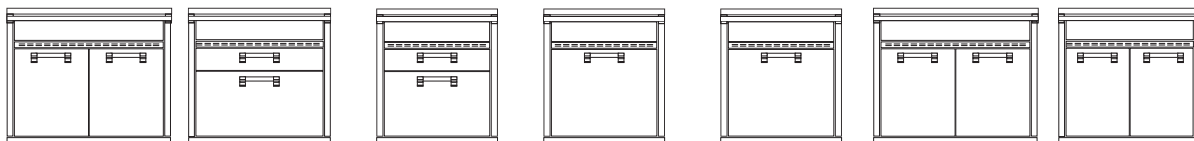

**MODULAR
SYSTEM
ASCOT**

**ASCOT 120
WERKTAFEL**

**ASCOT 90
WERKTAFEL**

**ASCOT 70
WERKTAFEL**

**ASCOT 70
WERKTAFEL**

**ASCOT 70
OMBOUW
VOOR
VAATWASSER**

**ASCOT 120
SPOELUNIT**

**ASCOT 90
SPOELUNIT**

breed mm	1172	899	698	698	698	1172	899
diep mm	598	598	598	598	598	598	598
hoog mm	896	896	896	896	896	896	896
verstelbare hoogte mm *	20	20	20	20	20	20	20
materiaal ombouw - werkblad	rvs Aisi 441	rvs Aisi 441	rvs Aisi 441	rvs Aisi 441	rvs Aisi 441	rvs Aisi 441	rvs Aisi 441
standaard kleur	rvs	rvs	rvs	rvs	rvs	rvs	rvs
kleuren op bestelling	crema, bordeaux, nero, antracite, celeste, sabbia, nuvola, ametista	crema, bordeaux, nero, antracite, celeste, sabbia, nuvola, ametista	crema, bordeaux, nero, antracite, celeste, sabbia, nuvola, ametista	crema, bordeaux, nero, antracite, celeste, sabbia, nuvola, ametista	crema, bordeaux, nero, antracite, celeste, sabbia, nuvola, ametista	crema, bordeaux, nero, antracite, celeste, sabbia, nuvola, ametista	crema, bordeaux, nero, antracite, celeste, sabbia, nuvola, ametista
welk deel in kleur	zijpanelen, laden front, deuren front	zijpanelen, laden front	zijpanelen, laden front	zijpanelen, lade front, deur front	zijpanelen, lade front, deur front	zijpanelen, deuren front	zijpanelen, deuren front
materiaal handgrepen	metaal	metaal	metaal	metaal	metaal	metaal	metaal
standaard finish	chrome	chrome	chrome	chrome	chrome	chrome	chrome
finish op bestelling	nikkel, messing, brons	nikkel, messing, brons	nikkel, messing, brons	nikkel, messing, brons	nikkel, messing, brons	nikkel, messing, brons	nikkel, messing, brons
materiaal werkblad / kookplaat	rvs	rvs	rvs	rvs	rvs	2 spoelbakken	2 spoelbakken
nis voor inbouw oven							
bovenste lade	pull-out	pull-out	pull-out	pull-out	-	-	-
middelste lade	-	pull-out	pull-out	-	-	-	-
onderste lade	-	pull-out	pull-out	-	-	-	-
deur(en)	soft-close	x	-	soft-close	-	soft-close	soft-close
opbergvak bovenzijde							
modellen	A12S-P	A9C-P	A7C-P	A7S-P	ALS-7* voorbereid siemens mod. SN...slide door	A12S-L2	A9S-L2
adviesprijs incl.BTW	4666	3069	2564	2654	2672	5391	3257
gietijzeren pannendragers							
gietijzeren wokring							
aluminium sudder brander 1 kW							
aluminium normaal brander 1,8 kW							
aluminium sterk brander 3 kW							
aluminium wok brander 3,6 kW							
aluminium vis brander 1,9 kW							
induction met booster max 3,7 kW en kinderbeveiliging							
max aansluitvermogen kWh							
accessoires op bestelling							
muurlijst	x	x	x	x	x	x	x
verhogingsset 5 cm + plint 10 cm	SA-AZ12	SA-AZ9	SA-AZ7	SA-AZ7	SA-AZ7	SA-AZ12	SA-AZ9
verhogingsset 3 cm + plint 8 cm	SA-AZ12-3	SA-AZ9-3	SA-AZ7-3	SA-AZ7-3	SA-AZ7-3	SA-AZ12-3	SA-AZ9-3
werkblad verdieper 10 cm	AA-D12	AA-D9	AA-D7	AA-D7	AA-D7	AA-D12	AA-D9
werkblad verdieper 5 cm	AA-D12-5	AA-D9-5	AA-D7-5	AA-D7-5	AA-D7-5	AA-D12-5	AA-D9-5
kunststof voetijes 40 mm hoog	SA-PR	SA-PR	SA-PR	SA-PR	SA-PR	SA-PR	SA-PR
rvs design voetijes 20 mm hoog	SA-PRX	SA-PRX	SA-PRX	SA-PRX	SA-PRX	SA-PRX	SA-PRX
massief houten werkblad	SA-CPL12	SA-CPL9	SA-CPL7	SA-CPL7	SA-CPL7	-	-
massief houten bestekinzet	SA-PP12	SA-PP9	SA-PP7	SA-PP7	-	-	-
massief houten bodemplaat	SA-PT12	SA-PT9	SA-PT7	SA-PT7	-	-	-
bodemplaat verdeler 3 st.	SA-PTKB	SA-PTKB	SA-PTKB	SA-PTKB	-	-	-