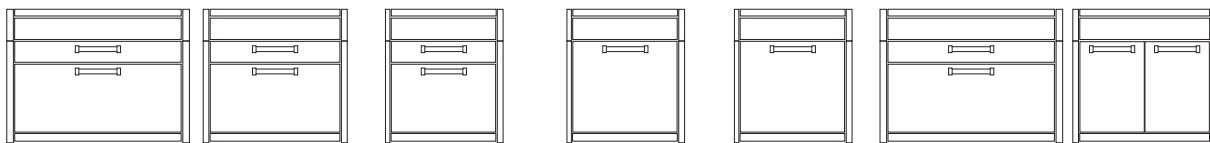

**MODULAR
SYSTEM
GENESI**

**GENESI 120
WERKTAFEL**

**GENESI 90
WERKTAFEL**

**GENESI 70
WERKTAFEL**

**GENESI 70
WERKTAFEL**

**GENESI 70
OMBOUW
VOOR
VAATWASSER**

**GENESI 120
SPOELUNIT**

**GENESI 90
SPOELUNIT**

breed mm	1172	899	698	698	698	1172	899
diep mm	599 ombouw/625 kookplaat	599 ombouw/625 kookplaat	599 ombouw/625 kookplaat	599 ombouw/625 kookplaat	599 ombouw/625 kookplaat	599 ombouw/625 kookplaat	599 ombouw/625 kookplaat
hoog mm	898	898	898	898	898	898	898
verstelbare hoogte mm *	20	20	20	20	20	20	20
materiaal ombouw - werkblad	rvs Aisi 441	rvs Aisi 441	rvs Aisi 441	rvs Aisi 441	rvs Aisi 441	rvs Aisi 441	rvs Aisi 441
standaard kleur	rvs	rvs	rvs	rvs	rvs	rvs	rvs
kleuren op bestelling	crema, bordeaux, nero, antracite, celeste, sabbia, nuvola, ametista	crema, bordeaux, nero, antracite, celeste, sabbia, nuvola, ametista	crema, bordeaux, nero, antracite, celeste, sabbia, nuvola, ametista	crema, bordeaux, nero, antracite, celeste, sabbia, nuvola, ametista	crema, bordeaux, nero, antracite, celeste, sabbia, nuvola, ametista	crema, bordeaux, nero, antracite, celeste, sabbia, nuvola, ametista	crema, bordeaux, nero, antracite, celeste, sabbia, nuvola, ametista
welk deel in kleur	laden pull-out front	laden pull-out front	laden pull-out front	deur front	deur front	laden pull-out front	deuren front
materiaal handgrepen	metaal	metaal	metaal	metaal	metaal	metaal	metaal
standaard finish	geborsteld	geborsteld	geborsteld	geborsteld	geborsteld	geborsteld	geborsteld
finish op bestelling	-	-	-	-	-	-	-
materiaal werkblad / kookplaat	rvs	rvs	rvs	rvs	rvs	2 spoelbakken	2 spoelbakken
nis voor inbouw oven							
bovenste lade	push-pull	push-pull	push-pull	push-pull	-	-	-
middelste lade	pull-out	pull-out	pull-out	-	-	pull-out	-
onderste lade	pull-out	pull-out	pull-out	-	-	pull-out	-
deur(en)	-	-	-	soft-close	-	-	soft-close
opbergvak bovenzijde	-	-	-	-	-	-	-
modellen	G12C-P	G9C-P	G7C-P	G7S-P	GLS-7 * voorbereid siemens mod. SN...slide door	G12C-L2	G9S-L2
adviesprijs incl.BTW	4666	3069	2564	2654	2672	5391	3257
gietijzeren pannendragers							
gietijzeren wokring							
aluminium sudder brander 1 kW							
aluminium normaal brander 1,8 kW							
aluminium sterk brander 3 kW							
aluminium wok brander 3,6 kW							
aluminium vis brander 1,9 kW							
induction met booster max 3,7 kW en kinderbeveiliging							
max aansluitvermogen kWh							
accessoires op bestelling							
muurlijst	SA-AG12	SA-AG9	SA-AG7	SA-AG7	SA-AG7	SA-AG12	SA-AG9
verhogingsset 5 cm + plint 10 cm	SA-SZ12	SA-SZ9	SA-SZ7	SA-SZ7	SA-SZ7	SA-SZ12	SA-SZ9
verhogingsset 3 cm + plint 8 cm	SA-SZ12-3	SA-SZ9-3	SA-SZ7-3	SA-SZ7-3	SA-SZ7-3	SA-SZ12-3	SA-SZ9-3
werkblad verdieper 10 cm	GA-D12	GA-D9	GA-D7	GA-D7	GA-D7	GA-D12	GA-D9
werkblad verdieper 5 cm	GA-D12-5	GA-D9-5	GA-D7-5	GA-D7-5	GA-D7-5	GA-D12-5	GA-D9-5
kunststof voetijes 40 mm hoog	SA-PR	SA-PR	SA-PR	SA-PR	SA-PR	SA-PR	SA-PR
rvs design voetijes 20 mm hoog	SA-PRX	SA-PRX	SA-PRX	SA-PRX	SA-PRX	SA-PRX	SA-PRX
massief houten werkblad	SA-CPL12	SA-CPL9	SA-CPL7	SA-CPL7	SA-CPL7	-	-
massief houten bestekinzet	SA-PP12	SA-PP9	SA-PP7	SA-PP7	-	-	-
massief houten bodemplaat	SA-PT12	SA-PT9	SA-PT7	SA-PT7	-	-	-
bodemplaat verdeler 3 st.	SA-PTKB	SA-PTKB	SA-PTKB	SA-PTKB	-	-	-