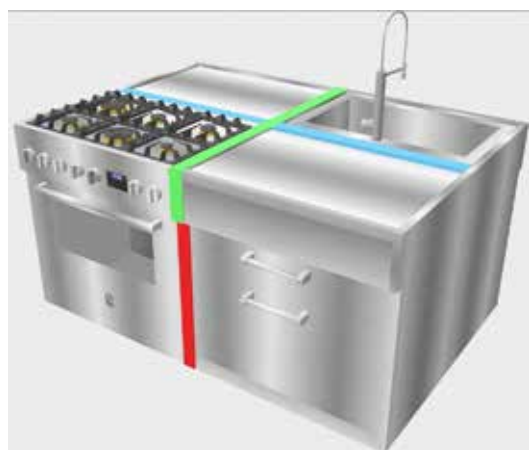

MODEL	SPECIFICATIES	KLEUR	BAVP INCL BTW
GA-EGF	afdekking voor lineaire opstelling - diepte 60 cm	rvs	135
GA-EGD	afdekking voor eilandopstelling - diepte 120 cm	rvs	202
GA-EGI	afdekking voor lineaire en eiland opstelling	rvs	135
GA-EGP7	afdekking achterzijde voor eilandopstelling - 70 cm	rvs	135
GA-EGP9	afdekking achterzijde voor eilandopstelling - 90 cm	rvs	168
GA-EGP12	afdekking achterzijde voor eilandopstelling - 120 cm	rvs	202
G7T-A	roestvrijstalen hoekblad - 70x70	rvs	387