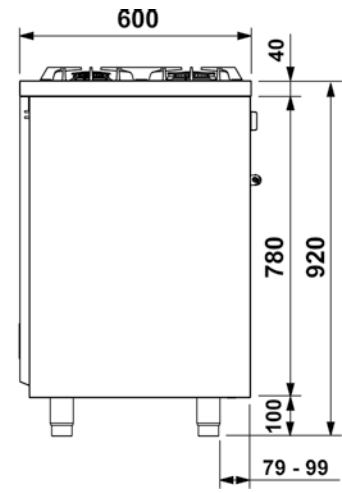

ASCOT

ENFASI

OXFORD

AFMETINGEN INBOUW OVENS MM

60x60 GENESI/ASCOT/
ENFASI / DESIGN40

60x90 GENESI/ASCOT/
ENFASI / DESIGN40

90x60 GENESI/ASCOT

60x45 GENESI