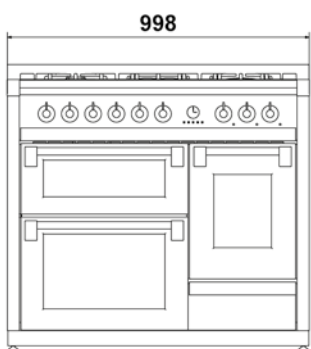

ASCOT

ENFASI

OXFORD

AFMETINGEN INBOUW OVENS MM

60x60 GENESI/ASCOT/
ENFASI / DESIGN40

60x90 GENESI/ASCOT/
ENFASI / DESIGN40

90x60 GENESI/ASCOT

60x45 GENESI