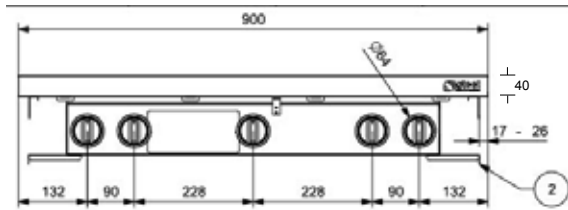

ASCOT

ENFASI

OXFORD

AFMETINGEN INBOUW OVENS MM

60x60 GENESI/ASCOT/
ENFASI / DESIGN40

60x90 GENESI/ASCOT/
ENFASI / DESIGN40

90x60 GENESI/ASCOT

60x45 GENESI

AFMETINGEN COOK-TOPS MM

GENESI

ASCOT

ENFASI
DESIGN40

AAFMETINGEN INBOUW KOOKPLATEN MM

GENESI 60

GENESI 75

GENESI 90