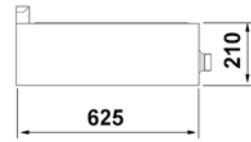

AFMETINGEN COOK-TOPS MM

GENESI