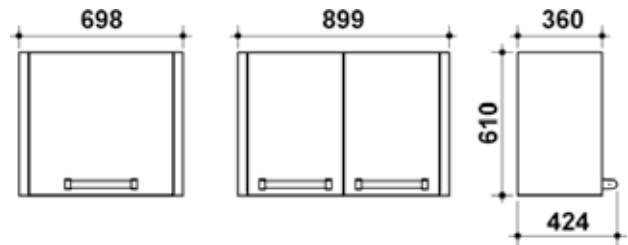

AFMETINGEN MODULAR SYSTEM MM

GENESI

ASCOT

GENESI / ASCOT

GENESI / ASCOT