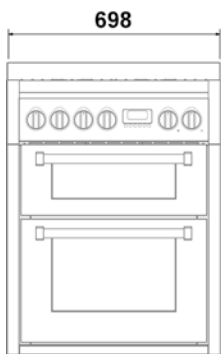

ENFASI

	E10FF-6		E10FF-5FI
	E10FF-6 NF		E10FF-5FI NF
	E9F-6		E9F-5FI
	E9F-6 NF		E9F-5FI NF

OXFORD

	X10FF-6 X10FFF-6		X10FF-5FI X10FFF-5FI
	X9F-6		X9F-5FI

TECHNISCHE INFORMATIE

AFMETINGEN FORNUIZEN MM

GENESI

ASCOT

ENFASI

OXFORD

AFMETINGEN INBOUW OVENS MM

60x60 GENESI/ASCOT/
ENFASI / DESIGN40

60x90 GENESI/ASCOT/
ENFASI / DESIGN40

90x60 GENESI/ASCOT

60x45 GENESI