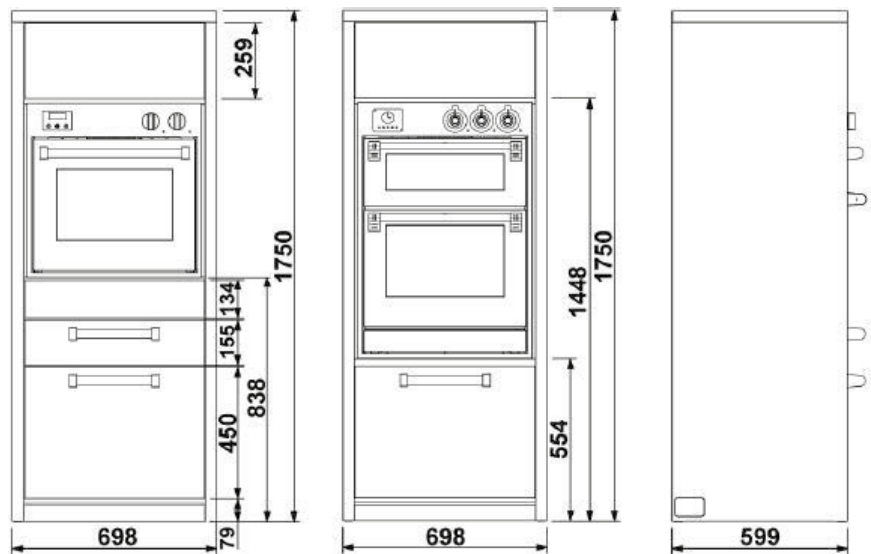

GENESI / ASCOT