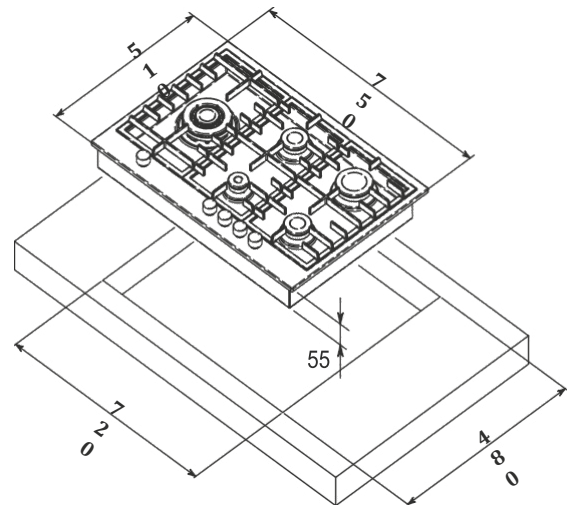

ASCOT

ENFASI

OXFORD

AFMETINGEN INBOUW OVENS MM

60x60 GENESI/ASCOT/
ENFASI / DESIGN40

60x90 GENESI/ASCOT/
ENFASI / DESIGN40

90x60 GENESI/ASCOT

60x45 GENESI

AFMETINGEN COOK-TOPS MM

GENESI

ASCOT

ENFASI
DESIGN40

AAFMETINGEN INBOUW KOOKPLATEN MM

GENESI 60

GENESI 75

GENESI 90