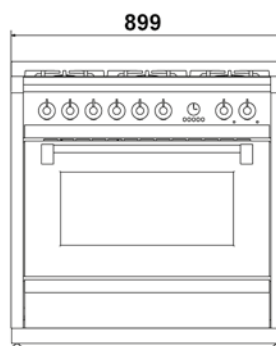

ASCOT

ENFASI

OXFORD

AFMETINGEN INBOUW OVENS MM

60x60 GENESI/ASCOT/
ENFASI / DESIGN40

60x90 GENESI/ASCOT/
ENFASI / DESIGN40

90x60 GENESI/ASCOT

60x45 GENESI