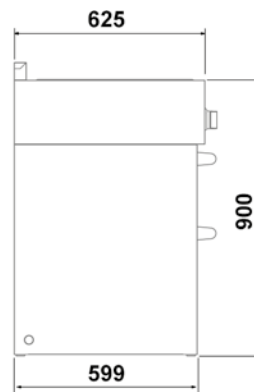

ENFASI

	E10FF-6		E10FF-5FI
	E10FF-6 NF		E10FF-5FI NF
	E9F-6		E9F-5FI
	E9F-6 NF		E9F-5FI NF

OXFORD

	X10FF-6 X10FFF-6		X10FF-5FI X10FFF-5FI
	X9F-6		X9F-5FI

TECHNISCHE INFORMATIE

AFMETINGEN FORNUIZEN MM

GENESI

ASCOT

ENFASI

OXFORD

AFMETINGEN INBOUW OVENS MM

60x60 GENESI/ASCOT/
ENFASI / DESIGN40

60x90 GENESI/ASCOT/
ENFASI / DESIGN40

90x60 GENESI/ASCOT

60x45 GENESI