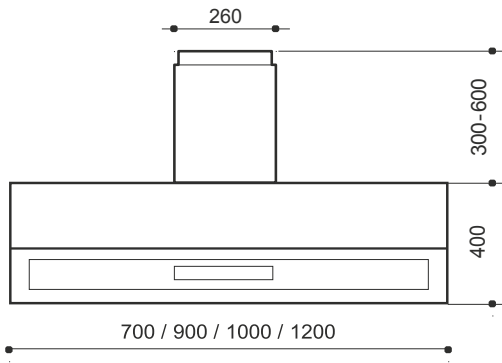

AFMETINGEN SCHOUW AFZUIGKAPPEN MM

GENESI