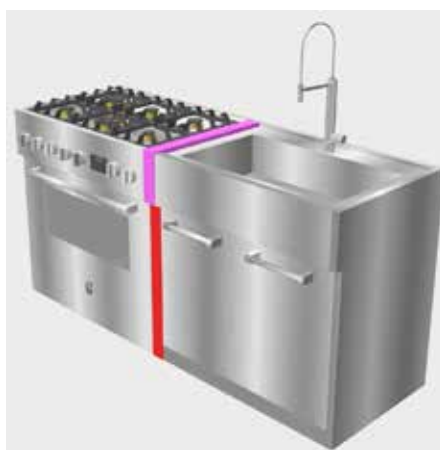

MODEL	SPECIFICATIES	KLEUR	BAVP INCL BTW
GA-EGF	afdekking voor lineaire opstelling - diepte 60 cm	rvs	135
GA-EGD	afdekking voor eilandopstelling - diepte 120 cm	rvs	202
GA-EGI	afdekking voor lineaire en eiland opstelling	rvs	135
GA-EGP7	afdekking achterzijde voor eilandopstelling - 70 cm	rvs	135
GA-EGP9	afdekking achterzijde voor eilandopstelling - 90 cm	rvs	168
GA-EGP12	afdekking achterzijde voor eilandopstelling - 120 cm	rvs	202
G7T-A	roestvrijstalen hoekblad - 70x70	rvs	387