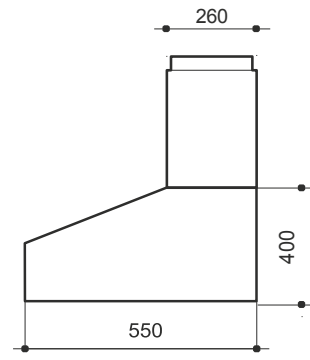

AFMETINGEN SCHOUW AFZUIGKAPPEN MM

GENESI