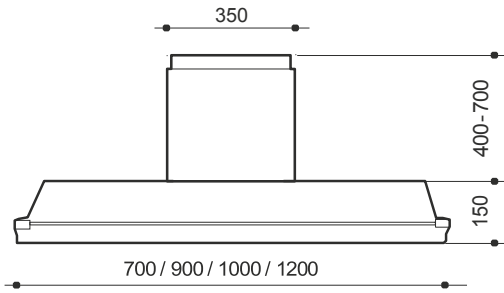

ASCOT/OXFORD