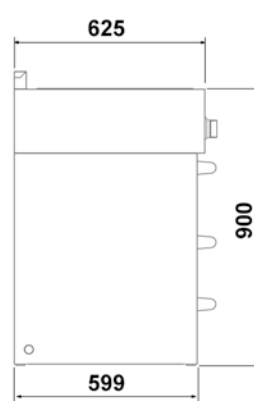

ENFASI

	E10FF-6		E10FF-5FI
	E10FF-6 NF		E10FF-5FI NF
	E9F-6		E9F-5FI
	E9F-6 NF		E9F-5FI NF

OXFORD

	X10FF-6 X10FFF-6		X10FF-5FI X10FFF-5FI
	X9F-6		X9F-5FI

TECHNISCHE INFORMATIE

AFMETINGEN FORNUIZEN MM

GENESI

ASCOT

ENFASI

OXFORD

AFMETINGEN INBOUW OVENS MM

60x60 GENESI/ASCOT/
ENFASI / DESIGN40

60x90 GENESI/ASCOT/
ENFASI / DESIGN40

90x60 GENESI/ASCOT

60x45 GENESI