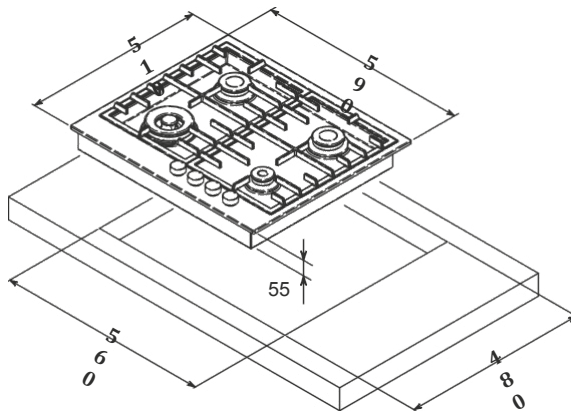

ASCOT

ENFASI

OXFORD

AFMETINGEN INBOUW OVENS MM

60x60 GENESI/ASCOT/
ENFASI / DESIGN40

60x90 GENESI/ASCOT/
ENFASI / DESIGN40

90x60 GENESI/ASCOT

60x45 GENESI

AFMETINGEN COOK-TOPS MM

GENESI

ASCOT

ENFASI
DESIGN40

AAFMETINGEN INBOUW KOOKPLATEN MM

GENESI 60

GENESI 75

GENESI 90