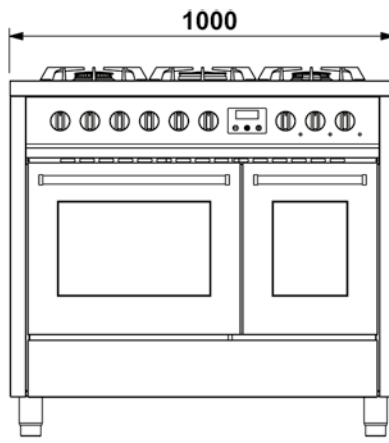

ASCOT

ENFASI

OXFORD

AFMETINGEN INBOUW OVENS MM

60x60 GENESI/ASCOT/
ENFASI / DESIGN40

60x90 GENESI/ASCOT/
ENFASI / DESIGN40

90x60 GENESI/ASCOT

60x45 GENESI