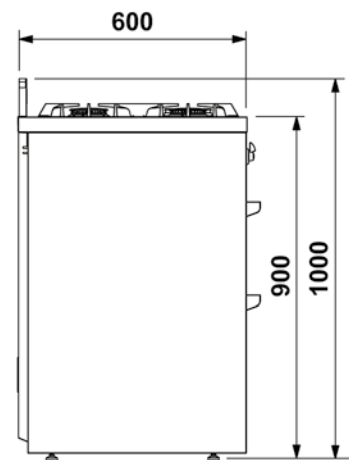

ASCOT

ENFASI

OXFORD

AFMETINGEN INBOUW OVENS MM

60x60 GENESI/ASCOT/
ENFASI / DESIGN40

60x90 GENESI/ASCOT/
ENFASI / DESIGN40

90x60 GENESI/ASCOT

60x45 GENESI