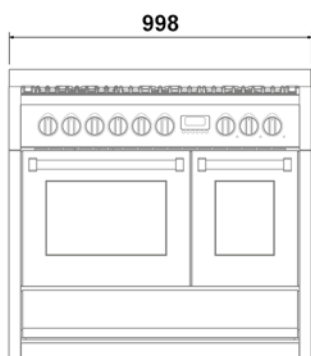

ASCOT

ENFASI

OXFORD

AFMETINGEN INBOUW OVENS MM

60x60 GENESI/ASCOT/
ENFASI / DESIGN40

60x90 GENESI/ASCOT/
ENFASI / DESIGN40

90x60 GENESI/ASCOT

60x45 GENESI