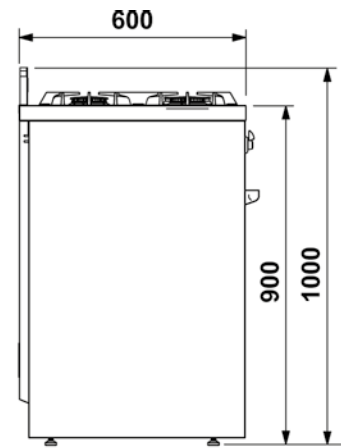

ASCOT

ENFASI

OXFORD

AFMETINGEN INBOUW OVENS MM

60x60 GENESI/ASCOT/
ENFASI / DESIGN40

60x90 GENESI/ASCOT/
ENFASI / DESIGN40

90x60 GENESI/ASCOT

60x45 GENESI