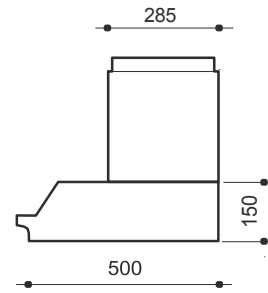

ASCOT/OXFORD