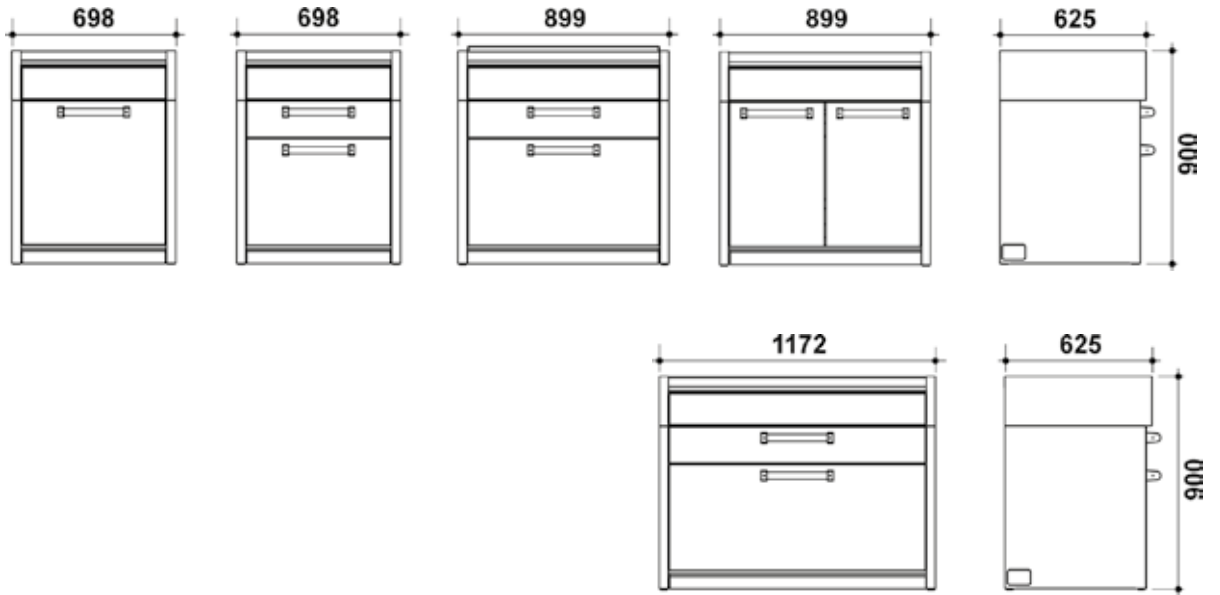

ASCOT

ENFASI

OXFORD

AFMETINGEN INBOUW OVENS MM

60x60 GENESI/ASCOT/
ENFASI / DESIGN40

60x90 GENESI/ASCOT/
ENFASI / DESIGN40

90x60 GENESI/ASCOT

60x45 GENESI

AFMETINGEN SCHOUW AFZUIGKAPPEN MM

GENESI

GENESI VERTICALE

ASCOT/OXFORD

ENFASI

ENFASI DESIGN40

AFMETINGEN MODULAR SYSTEM MM

GENESI