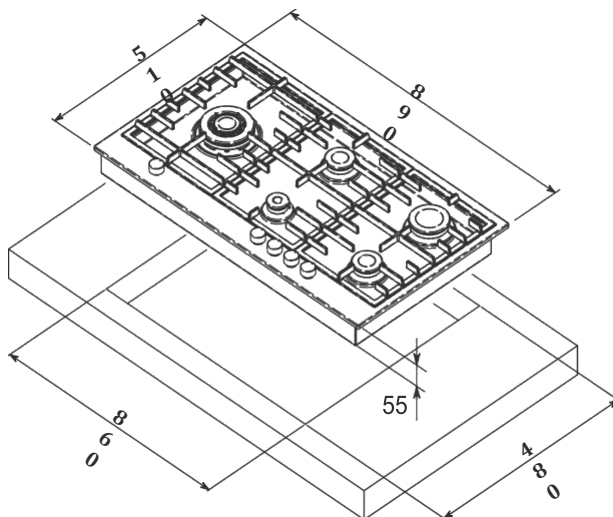

ASCOT

ENFASI

OXFORD

AFMETINGEN INBOUW OVENS MM

60x60 GENESI/ASCOT/
ENFASI / DESIGN40

60x90 GENESI/ASCOT/
ENFASI / DESIGN40

90x60 GENESI/ASCOT

60x45 GENESI

AFMETINGEN COOK-TOPS MM

GENESI

ASCOT

ENFASI
DESIGN40

AAFMETINGEN INBOUW KOOKPLATEN MM

GENESI 60

GENESI 75

GENESI 90