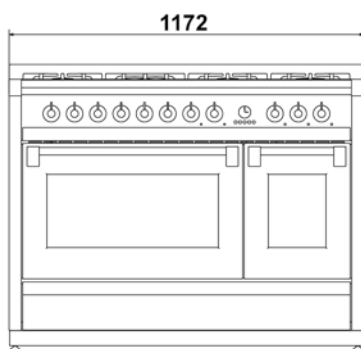

ENFASI

	E10FF-6		E10FF-5FI
	E10FF-6 NF		E10FF-5FI NF
	E9F-6		E9F-5FI
	E9F-6 NF		E9F-5FI NF

OXFORD

	X10FF-6 X10FFF-6		X10FF-5FI X10FFF-5FI
	X9F-6		X9F-5FI

TECHNISCHE INFORMATIE

AFMETINGEN FORNUIZEN MM

GENESI

ASCOT

ENFASI

OXFORD

AFMETINGEN INBOUW OVENS MM

60x60 GENESI/ASCOT/
ENFASI / DESIGN40

60x90 GENESI/ASCOT/
ENFASI / DESIGN40

90x60 GENESI/ASCOT

60x45 GENESI