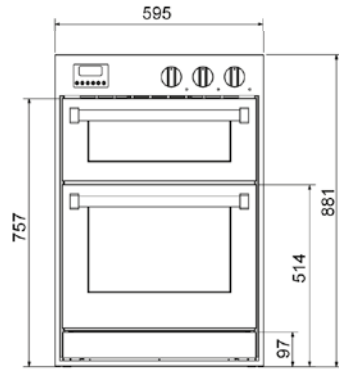

ASCOT

ENFASI

OXFORD

AFMETINGEN INBOUW OVENS MM

60x60 GENESI/ASCOT/
ENFASI / DESIGN40

60x90 GENESI/ASCOT/
ENFASI / DESIGN40

90x60 GENESI/ASCOT

60x45 GENESI