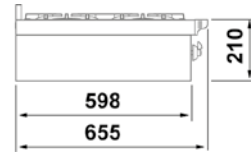

AFMETINGEN COOK-TOPS MM

GENESI

ASCOT

ENFASI
DESIGN40

AAFMETINGEN INBOUW KOOKPLATEN MM

GENESI 60

GENESI 75

GENESI 90