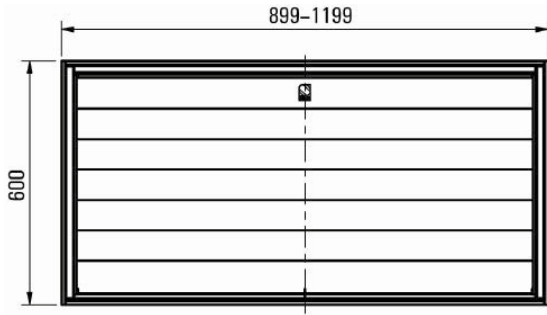

GENESI VERTICALE