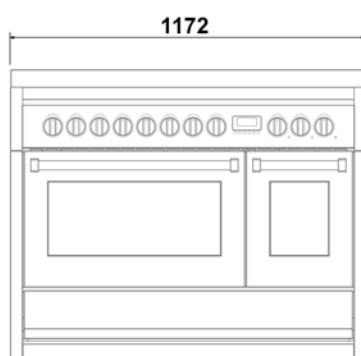

ENFASI

	E10FF-6		E10FF-5FI
	E10FF-6 NF		E10FF-5FI NF
	E9F-6		E9F-5FI
	E9F-6 NF		E9F-5FI NF

OXFORD

	X10FF-6 X10FFF-6		X10FF-5FI X10FFF-5FI
	X9F-6		X9F-5FI

TECHNISCHE INFORMATIE

AFMETINGEN FORNUIZEN MM

GENESI

ASCOT

ENFASI

OXFORD

AFMETINGEN INBOUW OVENS MM

60x60 GENESI/ASCOT/
ENFASI / DESIGN40

60x90 GENESI/ASCOT/
ENFASI / DESIGN40

90x60 GENESI/ASCOT

60x45 GENESI