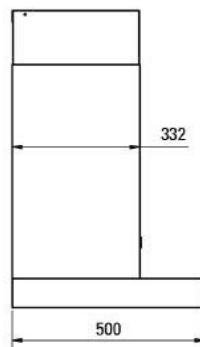

AFMETINGEN SCHOUW AFZUIGKAPPEN MM

GENESI

GENESI VERTICALE

ASCOT/OXFORD

ENFASI

ENFASI DESIGN40