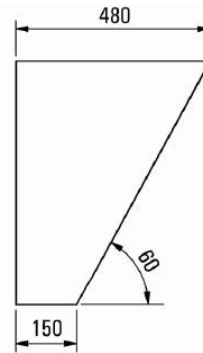

GENESI VERTICALE