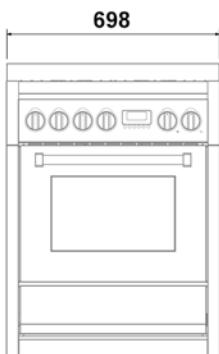

ENFASI

	E10FF-6		E10FF-5FI
	E10FF-6 NF		E10FF-5FI NF
	E9F-6		E9F-5FI
	E9F-6 NF		E9F-5FI NF

OXFORD

	X10FF-6 X10FFF-6		X10FF-5FI X10FFF-5FI
	X9F-6		X9F-5FI

TECHNISCHE INFORMATIE

AFMETINGEN FORNUIZEN MM

GENESI

ASCOT

ENFASI

OXFORD

AFMETINGEN INBOUW OVENS MM

60x60 GENESI/ASCOT/
ENFASI / DESIGN40

60x90 GENESI/ASCOT/
ENFASI / DESIGN40

90x60 GENESI/ASCOT

60x45 GENESI