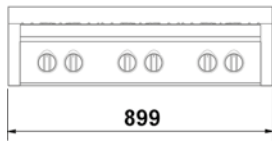

AFMETINGEN COOK-TOPS MM

GENESI