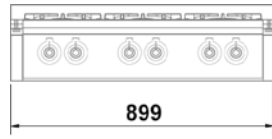

AFMETINGEN COOK-TOPS MM

GENESI

ASCOT

ENFASI
DESIGN40

AAFMETINGEN INBOUW KOOKPLATEN MM

GENESI 60

GENESI 75

GENESI 90