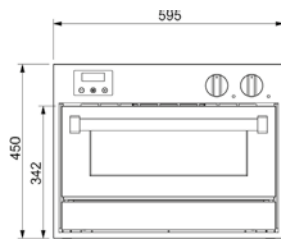

ASCOT

ENFASI

OXFORD

AFMETINGEN INBOUW OVENS MM

60x60 GENESI/ASCOT/
ENFASI / DESIGN40

60x90 GENESI/ASCOT/
ENFASI / DESIGN40

90x60 GENESI/ASCOT

60x45 GENESI