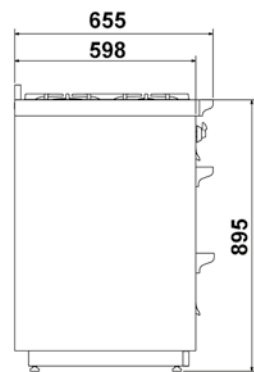

ENFASI

	E10FF-6		E10FF-5FI
	E10FF-6 NF		E10FF-5FI NF
	E9F-6		E9F-5FI
	E9F-6 NF		E9F-5FI NF

OXFORD

	X10FF-6 X10FFF-6		X10FF-5FI X10FFF-5FI
	X9F-6		X9F-5FI

TECHNISCHE INFORMATIE

AFMETINGEN FORNUIZEN MM

GENESI

ASCOT

ENFASI

OXFORD

AFMETINGEN INBOUW OVENS MM

60x60 GENESI/ASCOT/
ENFASI / DESIGN40

60x90 GENESI/ASCOT/
ENFASI / DESIGN40

90x60 GENESI/ASCOT

60x45 GENESI