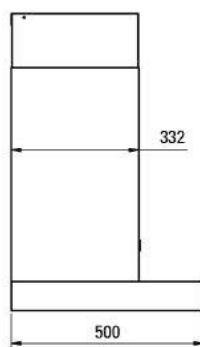

ENFASI DESIGN40