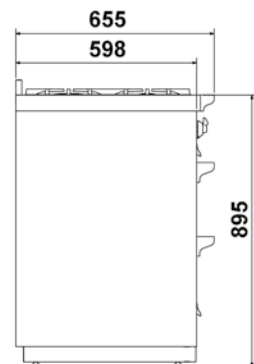

ENFASI

	E10FF-6		E10FF-5FI
	E10FF-6 NF		E10FF-5FI NF
	E9F-6		E9F-5FI
	E9F-6 NF		E9F-5FI NF

OXFORD

	X10FF-6 X10FFF-6		X10FF-5FI X10FFF-5FI
	X9F-6		X9F-5FI

TECHNISCHE INFORMATIE

AFMETINGEN FORNUIZEN MM

GENESI

ASCOT

ENFASI

OXFORD

AFMETINGEN INBOUW OVENS MM

60x60 GENESI/ASCOT/
ENFASI / DESIGN40

60x90 GENESI/ASCOT/
ENFASI / DESIGN40

90x60 GENESI/ASCOT

60x45 GENESI