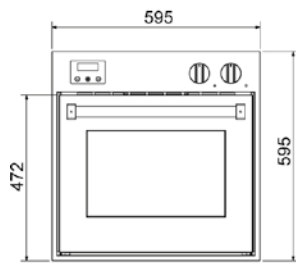

ASCOT

ENFASI

OXFORD

AFMETINGEN INBOUW OVENS MM

60x60 GENESI/ASCOT/
ENFASI / DESIGN40

60x90 GENESI/ASCOT/
ENFASI / DESIGN40

90x60 GENESI/ASCOT

60x45 GENESI