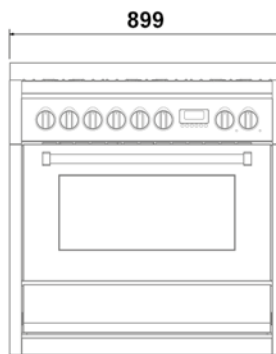

ASCOT

ENFASI

OXFORD

AFMETINGEN INBOUW OVENS MM

60x60 GENESI/ASCOT/
ENFASI / DESIGN40

60x90 GENESI/ASCOT/
ENFASI / DESIGN40

90x60 GENESI/ASCOT

60x45 GENESI