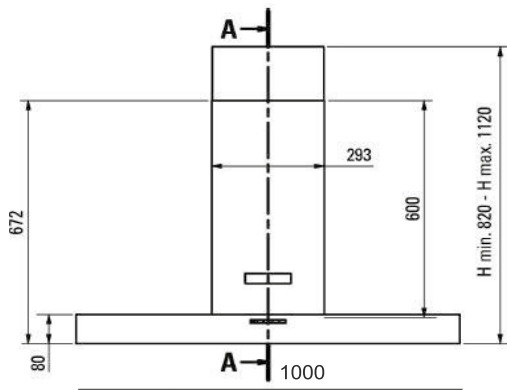

AFMETINGEN SCHOUW AFZUIGKAPPEN MM

GENESI

GENESI VERTICALE

ASCOT/OXFORD

ENFASI

ENFASI DESIGN40