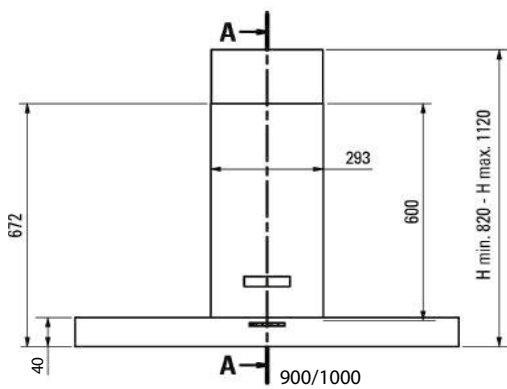

ENFASI DESIGN40