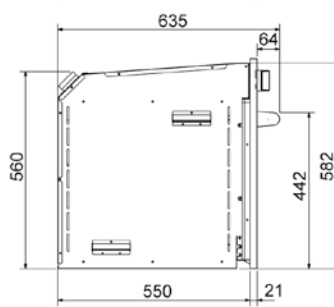

ASCOT

ENFASI

OXFORD

AFMETINGEN INBOUW OVENS MM

60x60 GENESI/ASCOT/
ENFASI / DESIGN40

60x90 GENESI/ASCOT/
ENFASI / DESIGN40

90x60 GENESI/ASCOT

60x45 GENESI