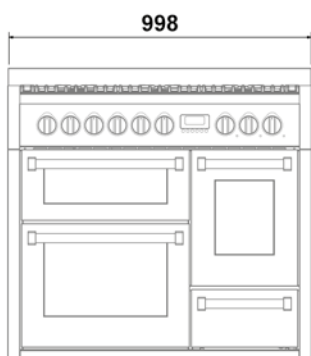

ASCOT

ENFASI

OXFORD

AFMETINGEN INBOUW OVENS MM

60x60 GENESI/ASCOT/
ENFASI / DESIGN40

60x90 GENESI/ASCOT/
ENFASI / DESIGN40

90x60 GENESI/ASCOT

60x45 GENESI