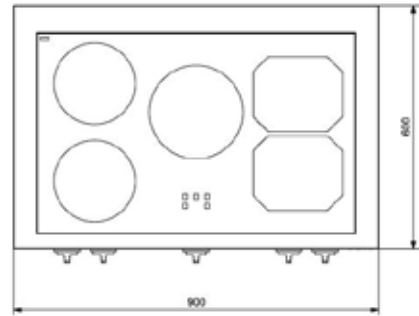

ASCOT

ENFASI

OXFORD

AFMETINGEN INBOUW OVENS MM

60x60 GENESI/ASCOT/
ENFASI / DESIGN40

60x90 GENESI/ASCOT/
ENFASI / DESIGN40

90x60 GENESI/ASCOT

60x45 GENESI

AFMETINGEN COOK-TOPS MM

GENESI

ASCOT

ENFASI
DESIGN40

AAFMETINGEN INBOUW KOOKPLATEN MM

GENESI 60

GENESI 75

GENESI 90