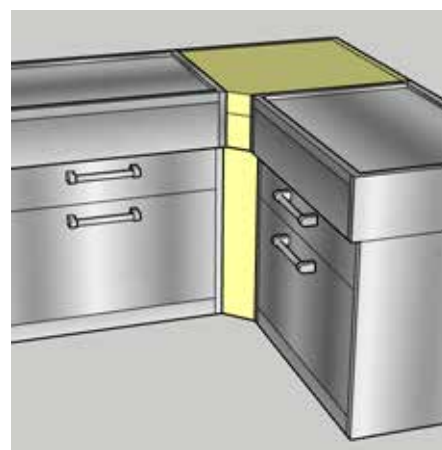

MODEL	SPECIFICATIES	KLEUR	BAVP INCL BTW
GA-EGF	afdekking voor lineaire opstelling - diepte 60 cm	rvs	135
GA-EGD	afdekking voor eilandopstelling - diepte 120 cm	rvs	202
GA-EGI	afdekking voor lineaire en eiland opstelling	rvs	135
GA-EGP7	afdekking achterzijde voor eilandopstelling - 70 cm	rvs	135
GA-EGP9	afdekking achterzijde voor eilandopstelling - 90 cm	rvs	168
GA-EGP12	afdekking achterzijde voor eilandopstelling - 120 cm	rvs	202
G7T-A	roestvrijstalen hoekblad - 70x70	rvs	387