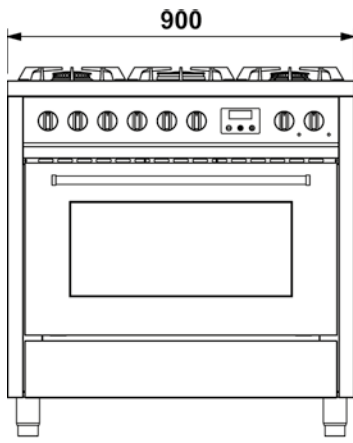

ASCOT

ENFASI

OXFORD

AFMETINGEN INBOUW OVENS MM

60x60 GENESI/ASCOT/
ENFASI / DESIGN40

60x90 GENESI/ASCOT/
ENFASI / DESIGN40

90x60 GENESI/ASCOT

60x45 GENESI