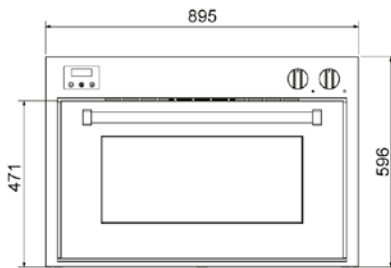

ASCOT

ENFASI

OXFORD

AFMETINGEN INBOUW OVENS MM

60x60 GENESI/ASCOT/
ENFASI / DESIGN40

60x90 GENESI/ASCOT/
ENFASI / DESIGN40

90x60 GENESI/ASCOT

60x45 GENESI