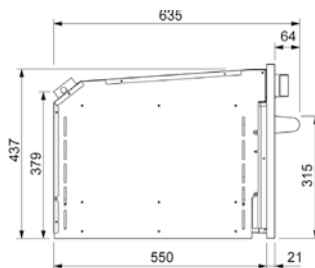

ASCOT

ENFASI

OXFORD

AFMETINGEN INBOUW OVENS MM

60x60 GENESI/ASCOT/
ENFASI / DESIGN40

60x90 GENESI/ASCOT/
ENFASI / DESIGN40

90x60 GENESI/ASCOT

60x45 GENESI

AFMETINGEN COOK-TOPS MM

GENESI

ASCOT

ENFASI
DESIGN40

AAFMETINGEN INBOUW KOOKPLATEN MM

GENESI 60

GENESI 75

GENESI 90