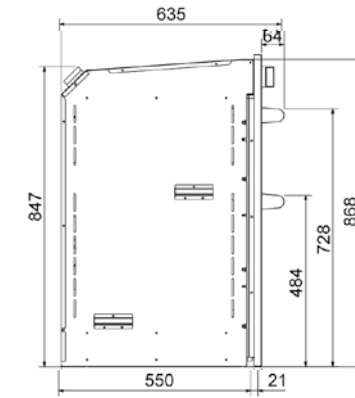

ASCOT

ENFASI

OXFORD

AFMETINGEN INBOUW OVENS MM

60x60 GENESI/ASCOT/
ENFASI / DESIGN40

60x90 GENESI/ASCOT/
ENFASI / DESIGN40

90x60 GENESI/ASCOT

60x45 GENESI

AFMETINGEN COOK-TOPS MM

GENESI

ASCOT

ENFASI
DESIGN40

AAFMETINGEN INBOUW KOOKPLATEN MM

GENESI 60

GENESI 75

GENESI 90