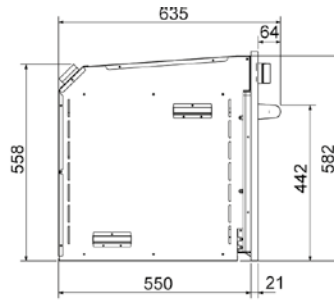

ASCOT

ENFASI

OXFORD

AFMETINGEN INBOUW OVENS MM

60x60 GENESI/ASCOT/
ENFASI / DESIGN40

60x90 GENESI/ASCOT/
ENFASI / DESIGN40

90x60 GENESI/ASCOT

60x45 GENESI