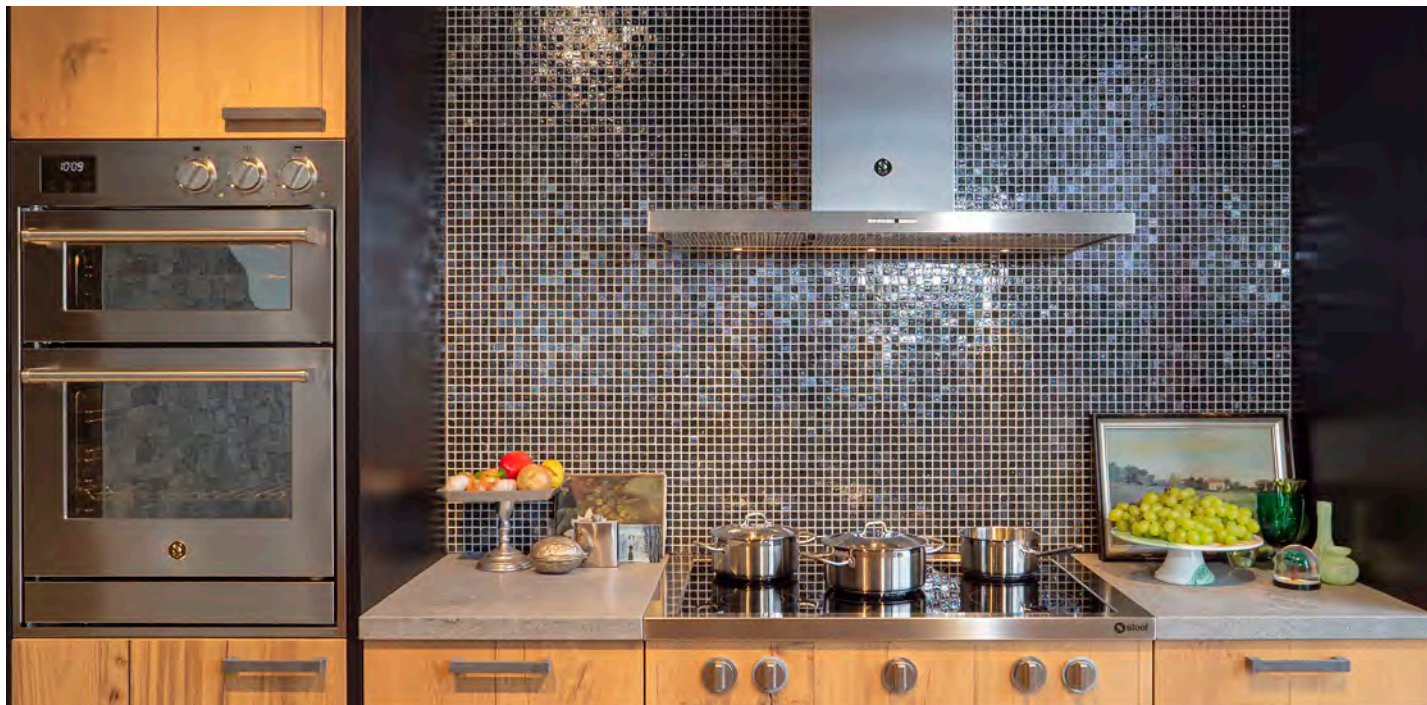

MODEL	SPECIFICATIES	KLEUR	BAVP INCL. BTW
EFE6	Inbouwoven 60 x 60 front roestvrijstaal -multifunctionele oven - handgreep en knoppen in roestvrijstaal - elektronische touch control klok - geëmailleerde oven 70 liter - 9 functies - temperatuur 50-265°C - grill 1950 watt - ovendeur voorzien van 3 glasplaten - 2 x chromen draadroosters + chrome inzetrooster - zwart geëmailleerd bakblik – draaispit - Energieklasse A - aansluitwaarden 2.17 kW	RVS	1807
EFFE6	Dubbele-Inbouwoven 60 x 90 front roestvrijstaal - elektronische touch control klok - multifunctionele oven 9functies 70 liter zwart geëmailleerd temperatuur 50-26°C - grill 1950 watt – draaispit - grill-pizzaoven 34 liter zwart geëmailleerd in de ovenbodem geïntegreerde pizzasteen - 4 functies temperatuur 315 - grill 2800 watt -ovendeuren voorzien van 3 glasplaten - 3 x chromen draadroosters + chrome inlegrooster - 2 x zwart geëmailleerd bakblik - push-pull opberglade 10 liter - Handgrepen en knoppen roestvrijstaal - Energieklasse A - aansluitwaarden 4,97 KW	RVS	3422
E9P-5FI	Flex-inductie tussenbouw Kookunit met ergonomische front knoppenbediening -2 Flex-inductiezones en 3 x inductiezones - voorzien van elektronisch display - pan herkenning. Afmeting 900 mm breed 600 mm diep 40 mm hoog. Eenvoudige montage in kookeiland of tussen de werkbladen. Rondom frame en bedieningsknoppen in roestvrijstaal. Aansluitwaarden 7.4 kW	RVS	3772
E9P-6	Tussenbouw Kookunit met ergonomische front knoppenbediening -6 aluminium branders (1 wok) . Afmeting 900 mm breed 600 mm diep 40 mm hoog. Eenvoudige montage in kookeiland of tussen de werkbladen. Rondom frame en bedieningsknoppen in roestvrijstaal.	RVS	2009
EKL90	90 cm wandschouwkap - 850 m3/h - in hoogte instelbare afvoerombouw inclusief schouw van 82 cm tot 122 cm - schakelunit met display - aan/ uit, voeding, verlichting, uitscha-keltimer - 4 LED - omschakelbaar van luchtafvoer naar recirculatie (met koolstoff lters SA-FKE)	RVS	1814
EKL100	100 cm wandschouwkap - 850 m3/h - in hoogte instelbare afvoerombouw inclusief schouw van 82 cm tot 122 cm - schakelunit met display - aan/ uit, voeding, verlichting, uitscha-keltimer - 4 LED - omschakelbaar van luchtafvoer naar recirculatie (met koolstoff lters SA-FKE)	RVS	2039

**accessoires vanaf blz. 48

**kookplaat configuraties vanaf blz. 55