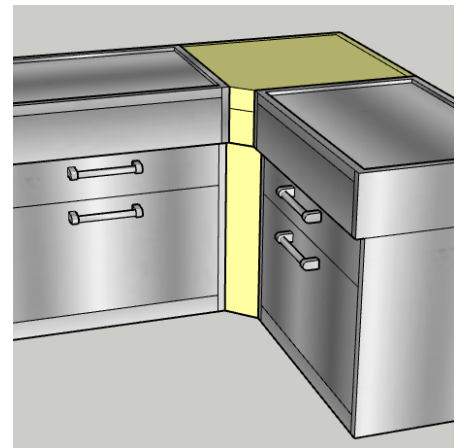

GENESI MODULAR SYSTEM - afdekking

MODEL	SPECIFICATIES	KLEUR	BAVP INCL. BTW
GA-EGF	afdekking voor lineaire opstelling - diepte 60 cm	RVS	145
GA-EGD	afdekking voor eilandopstelling - diepte 120 cm	RVS	215
GA-EGI	afdekking voor lineaire en eiland opstelling	RVS	145
GA-EGP7	afdekking achterzijde voor eilandopstelling - 70 cm	RVS	145
GA-EGP9	afdekking achterzijde voor eilandopstelling - 90 cm	RVS	182
GA-EGP12	afdekking achterzijde voor eilandopstelling - 120 cm	RVS	215
G7T-A	roestvrijstalen hoekblad - 70x70	RVS	414

** accessoires vanaf blz. 48
**kookplaat configuraties vanaf blz. 55