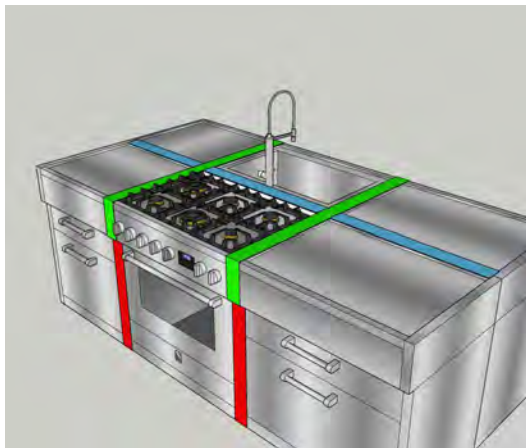

GENESI MODULAR SYSTEM - afdekking

MODEL	SPECIFICATIES	KLEUR	BAVP INCL. BTW
GA-EGF	afdekking voor lineaire opstelling - diepte 60 cm	RVS	145
GA-EGD	afdekking voor eilandopstelling - diepte 120 cm	RVS	215
GA-EGI	afdekking voor lineaire en eiland opstelling	RVS	145
GA-EGP7	afdekking achterzijde voor eilandopstelling - 70 cm	RVS	145
GA-EGP9	afdekking achterzijde voor eilandopstelling - 90 cm	RVS	182
GA-EGP12	afdekking achterzijde voor eilandopstelling - 120 cm	RVS	215
G7T-A	roestvrijstalen hoekblad - 70x70	RVS	414

** accessoires vanaf blz. 48
**kookplaat configuraties vanaf blz. 55