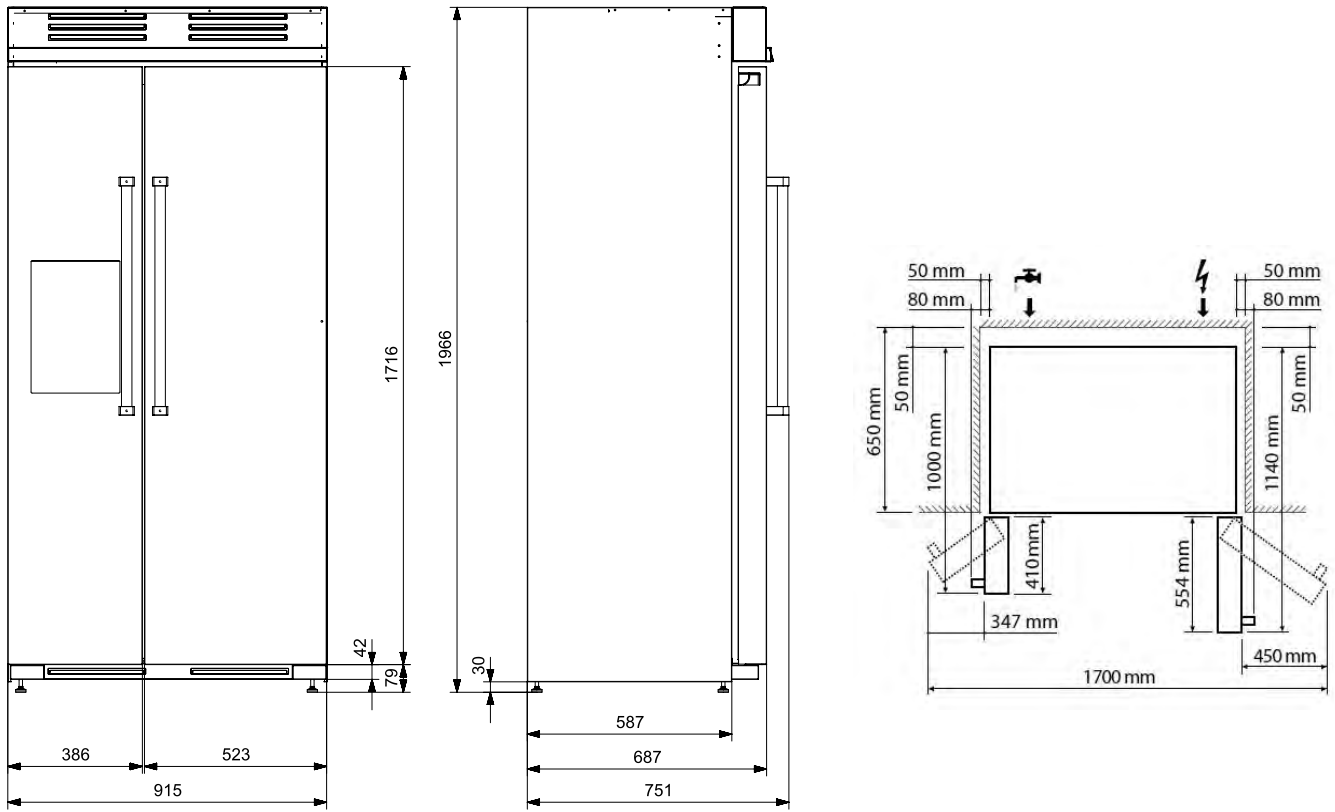

GENESI - ASCOT - ENFASI 60X60

GENESI - ASCOT - ENFASI 60X90

GENESI - ASCOT 90X60

GENESI 60X45

GENESI - ASCOT COOKTOP

GENESI BUILT-IN HOBS

ENFASI DESIGN40 BUILT-IN HOBS

GENESI - ASCOT SIDE BY SIDE