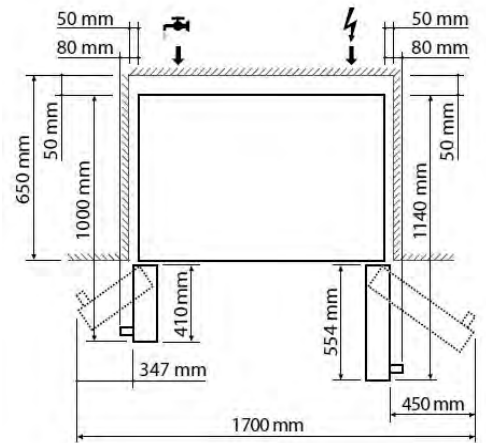

ENFASI SIDE BY SIDE