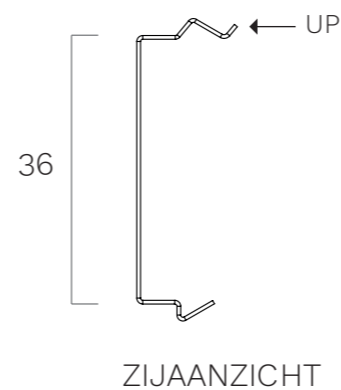

WALL GC 90 - 300 SPECIFICATIES

JANSEN & DE BONT

MONTAGE - CLIP

Code	Lengte	Bediening	Standby Verbruik	Max. Verbruik	Prijs incl. BTW
W11-01-090	919 mm	GC	< 1 W	23 W	€ 599,00
W11-01-120	1209 mm	GC	< 1 W	30 W	€ 649,00
W11-01-150	1499 mm	GC	< 1 W	36 W	€ 699,00
W11-01-180	1789 mm	GC	< 1 W	42 W	€ 749,00
W11-01-210	2079 mm	GC	< 1 W	50 W	€ 799,00
W11-01-240	2369 mm	GC	< 1 W	56 W	€ 849,00
W11-01-270	2659 mm	GC	< 1 W	62 W	€ 899,00
W11-01-300	2949 mm	GC	< 1 W	68 W	€ 949,00

Afmetingen in mm