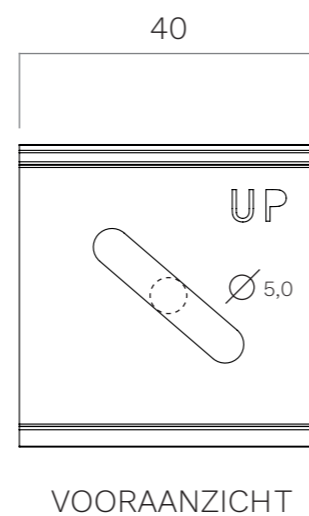

WALL GC 90 - 300 SPECIFICATIES

JANSEN & DE BONT

MONTAGE - CLIP

Code	Lengte	Bediening	Standby Verbruik	Max. Verbruik	Prijs incl. BTW
W11-01-090	919 mm	GC	< 1 W	23 W	€ 599,00
W11-01-120	1209 mm	GC	< 1 W	30 W	€ 649,00
W11-01-150	1499 mm	GC	< 1 W	36 W	€ 699,00
W11-01-180	1789 mm	GC	< 1 W	42 W	€ 749,00
W11-01-210	2079 mm	GC	< 1 W	50 W	€ 799,00
W11-01-240	2369 mm	GC	< 1 W	56 W	€ 849,00
W11-01-270	2659 mm	GC	< 1 W	62 W	€ 899,00
W11-01-300	2949 mm	GC	< 1 W	68 W	€ 949,00

Afmetingen in mm