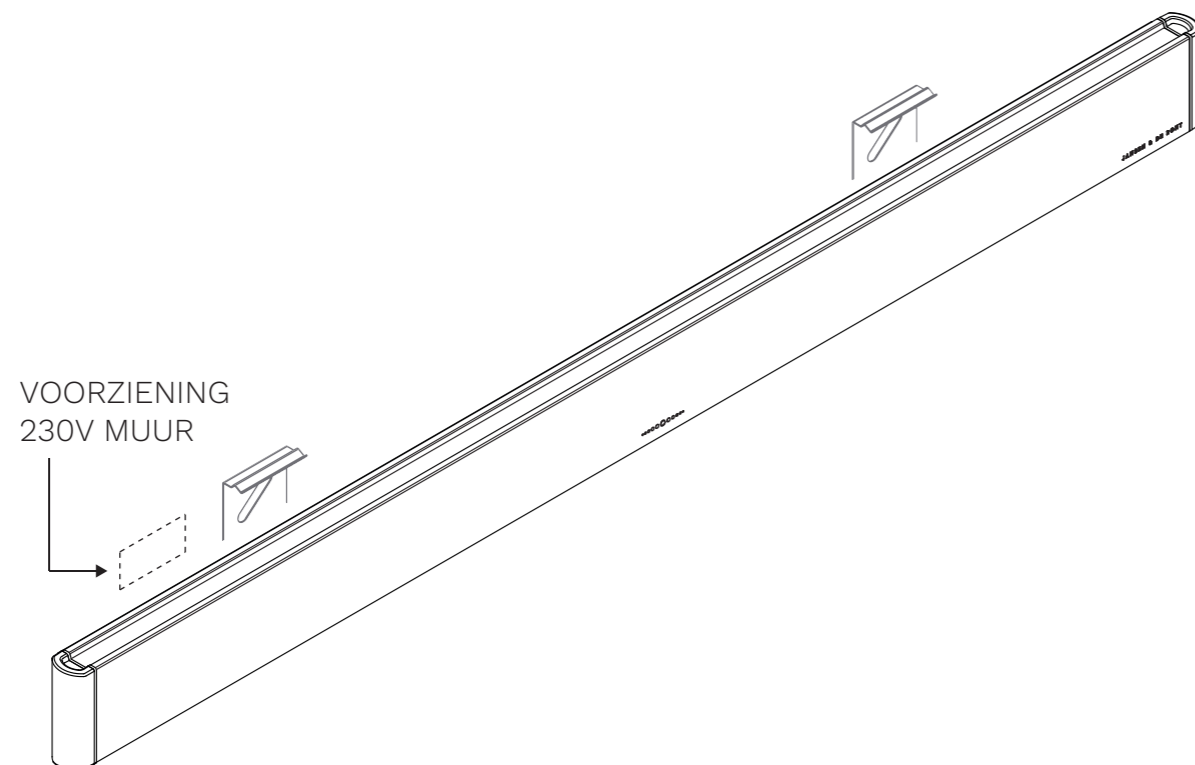

WALL GC 90 - 300 SPECIFICATIES

JANSEN & DE BONT

MONTAGE - CLIP

Code	Lengte	Bediening	Standby Verbruik	Max. Verbruik	Prijs incl. BTW
W11-01-090	919 mm	GC	< 1 W	23 W	€ 599,00
W11-01-120	1209 mm	GC	< 1 W	30 W	€ 649,00
W11-01-150	1499 mm	GC	< 1 W	36 W	€ 699,00
W11-01-180	1789 mm	GC	< 1 W	42 W	€ 749,00
W11-01-210	2079 mm	GC	< 1 W	50 W	€ 799,00
W11-01-240	2369 mm	GC	< 1 W	56 W	€ 849,00
W11-01-270	2659 mm	GC	< 1 W	62 W	€ 899,00
W11-01-300	2949 mm	GC	< 1 W	68 W	€ 949,00

Uitvoering

Gestraald en geanodiseerd zwart aluminium.
Accenten in champagne-tint.

Voeding

LEDdriver Geïntegreerd

Ingangsspanning

230 V

Verlichting

LED 2700 ~ 4000 K RGBW

Veiligheidsklasse II

Voorzien van ca. 2 m stroomkabel

Wordt geleverd met wandclips en daarbij horende bevestigingsartikelen

Aantal meegeleverde clips afhankelijk van lengte. Deze zijn over de gehele breedte te positioneren en dienen gelijkmatig te worden verdeeld

Afmetingen in mm