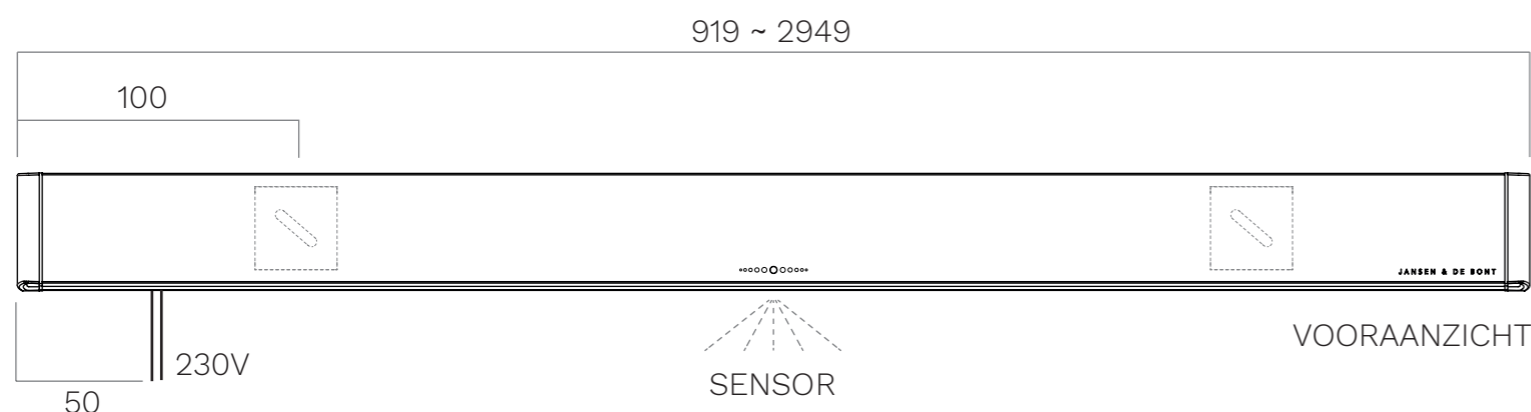

WALL GC 90 - 300 SPECIFICATIES

JANSEN & DE BONT

MONTAGE - CLIP

Code	Lengte	Bediening	Standby Verbruik	Max. Verbruik	Prijs incl. BTW
W11-01-090	919 mm	GC	< 1 W	23 W	€ 599,00
W11-01-120	1209 mm	GC	< 1 W	30 W	€ 649,00
W11-01-150	1499 mm	GC	< 1 W	36 W	€ 699,00
W11-01-180	1789 mm	GC	< 1 W	42 W	€ 749,00
W11-01-210	2079 mm	GC	< 1 W	50 W	€ 799,00
W11-01-240	2369 mm	GC	< 1 W	56 W	€ 849,00
W11-01-270	2659 mm	GC	< 1 W	62 W	€ 899,00
W11-01-300	2949 mm	GC	< 1 W	68 W	€ 949,00

Uitvoering

Gestraald en geanodiseerd zwart aluminium.
Accenten in champagne-tint.

Voeding

LEDdriver Geïntegreerd

Ingangsspanning

230 V

Verlichting

LED 2700 ~ 4000 K RGBW

Veiligheidsklasse II

Voorzien van ca. 2 m stroomkabel

Wordt geleverd met wandclips en daarbij horende bevestigingsartikelen

Aantal meegeleverde clips afhankelijk van lengte. Deze zijn over de gehele breedte te positioneren en dienen gelijkmatig te worden verdeeld

Afmetingen in mm