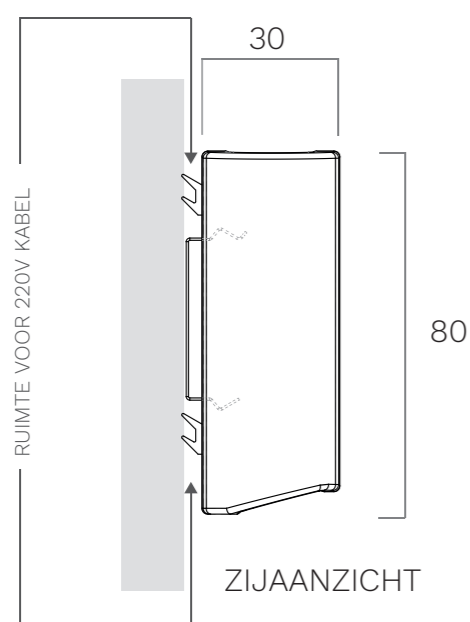

WALL GC 90 - 300 SPECIFICATIES

JANSEN & DE BONT

MONTAGE - CLIP

Code	Lengte	Bediening	Standby Verbruik	Max. Verbruik	Prijs incl. BTW
W11-01-090	919 mm	GC	< 1 W	23 W	€ 599,00
W11-01-120	1209 mm	GC	< 1 W	30 W	€ 649,00
W11-01-150	1499 mm	GC	< 1 W	36 W	€ 699,00
W11-01-180	1789 mm	GC	< 1 W	42 W	€ 749,00
W11-01-210	2079 mm	GC	< 1 W	50 W	€ 799,00
W11-01-240	2369 mm	GC	< 1 W	56 W	€ 849,00
W11-01-270	2659 mm	GC	< 1 W	62 W	€ 899,00
W11-01-300	2949 mm	GC	< 1 W	68 W	€ 949,00

Uitvoering

Gestraald en geanodiseerd zwart aluminium.
Accenten in champagne-tint.

Voeding

LEDdriver Geïntegreerd

Ingangsspanning

230 V

Verlichting

LED 2700 ~ 4000 K RGBW

CRI 90

Bediening

Intensiteit van verlichting in verticale richting aan te passen middels handgebaren

In- en uitschakelen middels handgebaren

Schakelen tussen 2700 ~ 4000 K en RGBW middels handgebaren

Aanvullende informatie

Afmetingen in mm