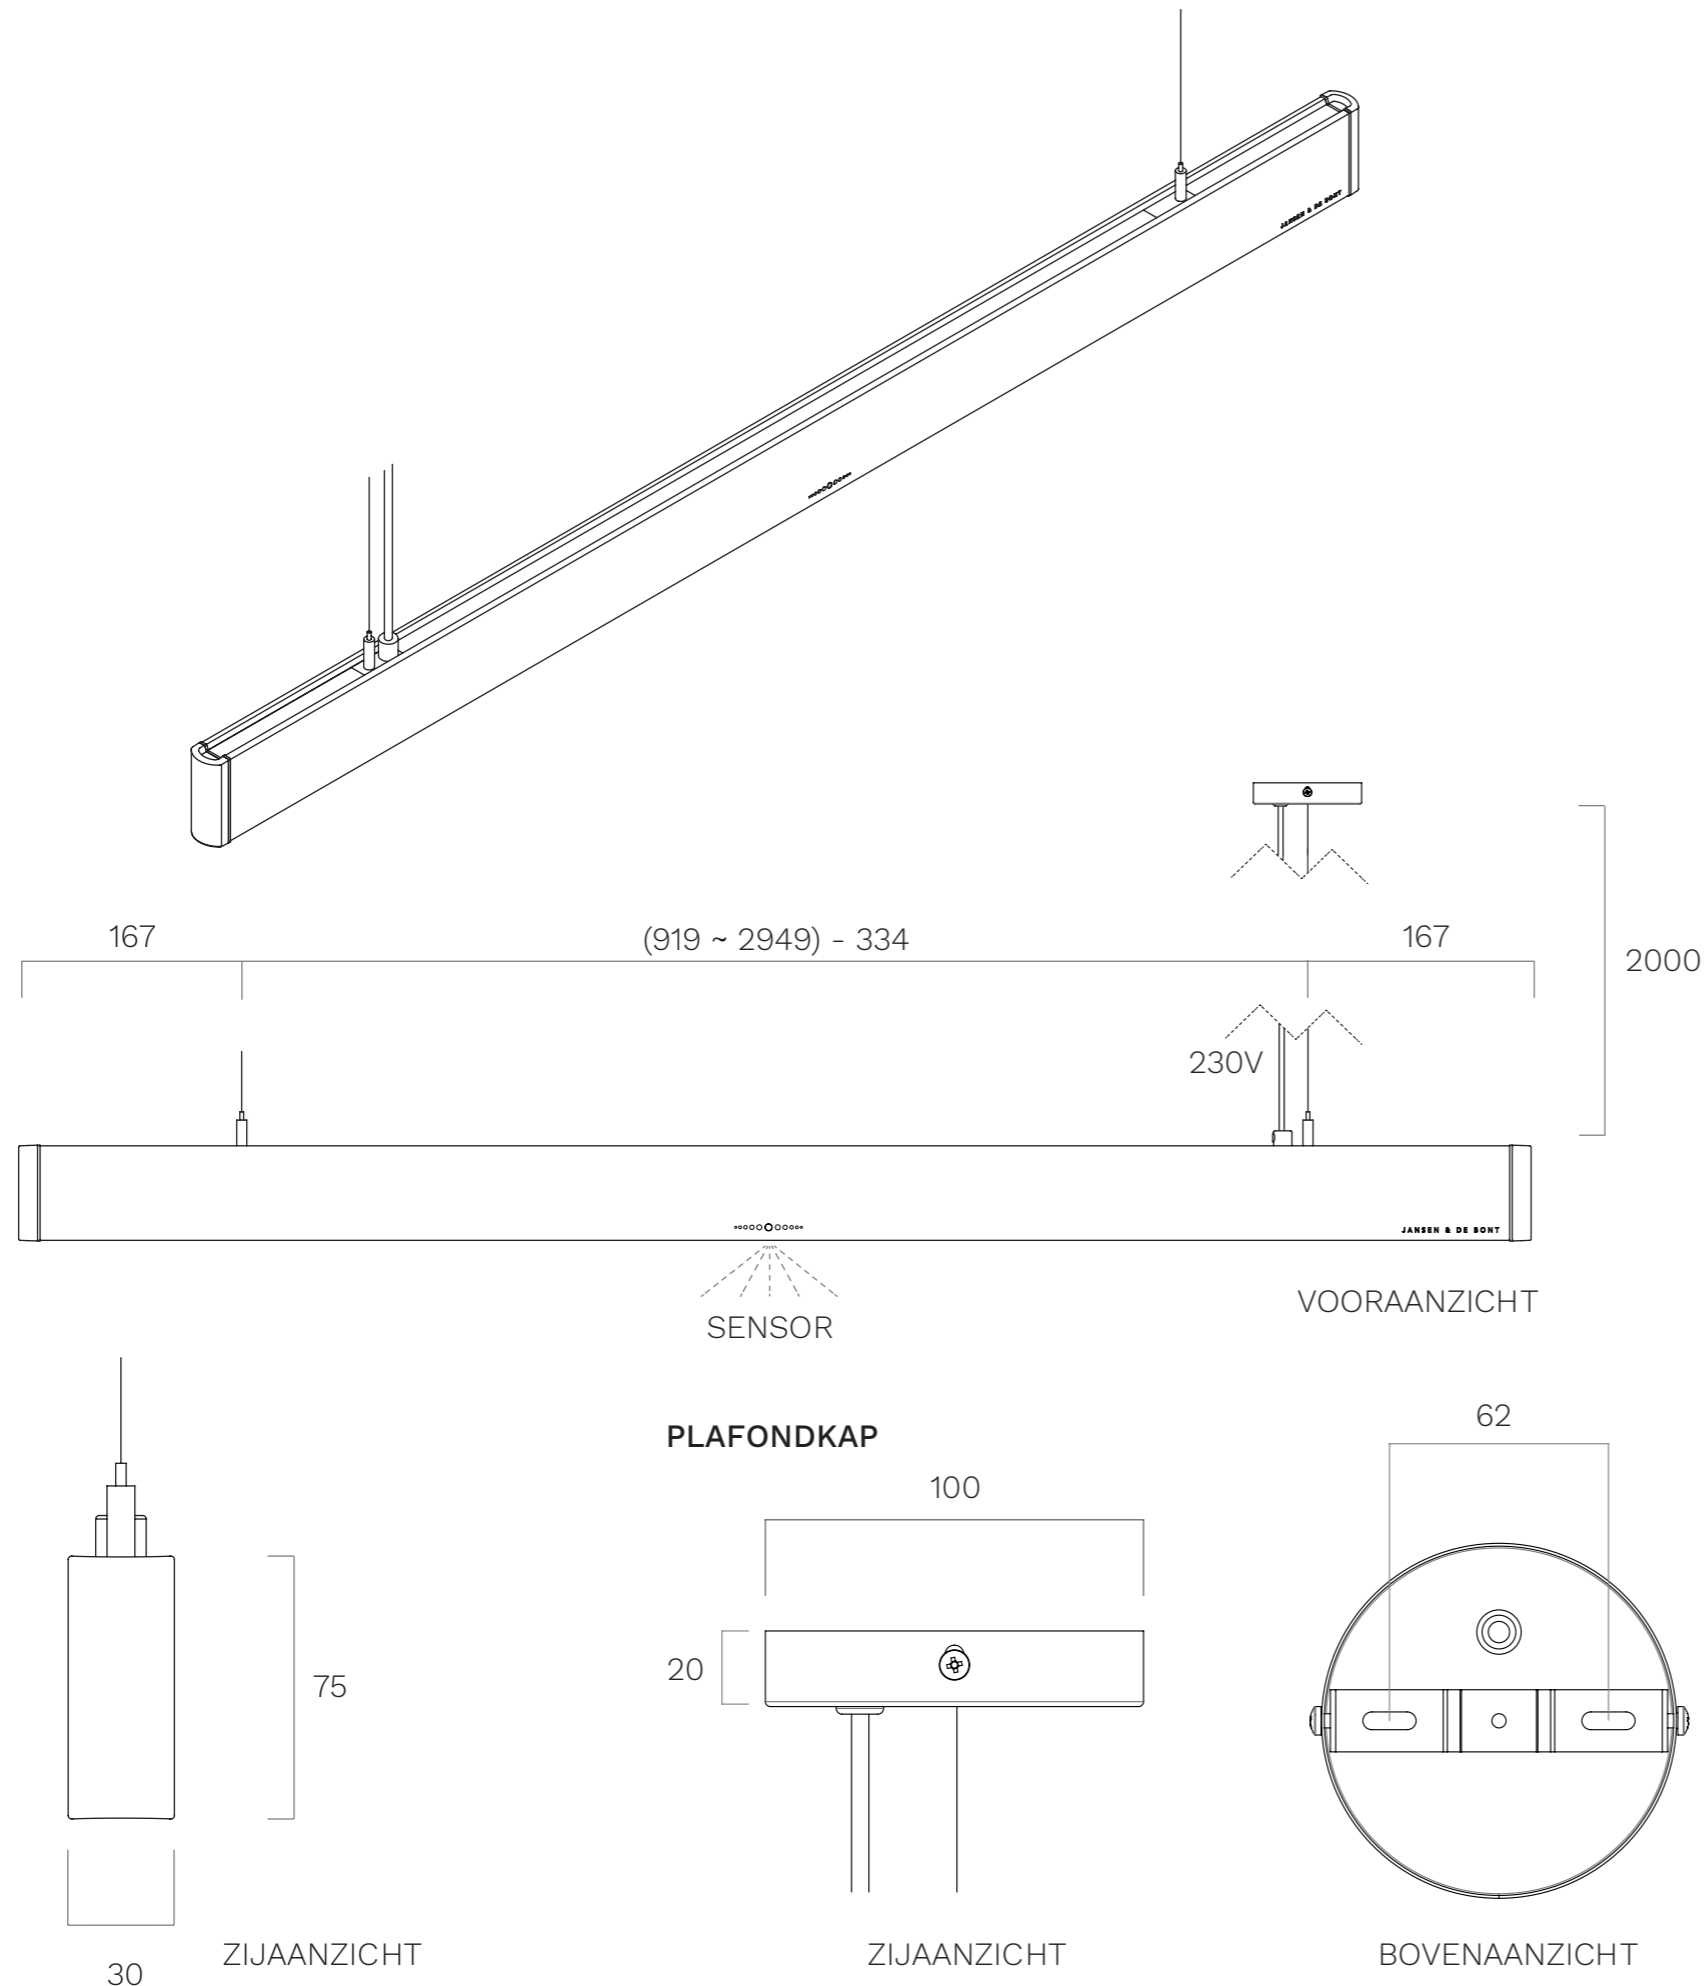

PENDANT GC 90 - 300 SPECIFICATIES

JANSEN & DE BONT

Code	Lengte	Bediening	Standby Verbruik	Max. Verbruik	Prijs incl. BTW
P11-01-090	919 mm	GC	< 1 W	23 W	€ 749,00
P11-01-120	1209 mm	GC	< 1 W	30 W	€ 799,00
P11-01-150	1499 mm	GC	< 1 W	36 W	€ 849,00
P11-01-180	1789 mm	GC	< 1 W	42 W	€ 899,00
P11-01-210	2079 mm	GC	< 1 W	50 W	€ 949,00
P11-01-240	2369 mm	GC	< 1 W	56 W	€ 999,00
P11-01-270	2659 mm	GC	< 1 W	62 W	€ 1049,00
P11-01-300	2949 mm	GC	< 1 W	68 W	€ 1099,00

LED

Onderzijde

2700 ~ 4000 K

Bovenzijde

RGBW

CRI 90

Bediening

Intensiteit van verlichting in verticale richting aan te passen middels handgebaren