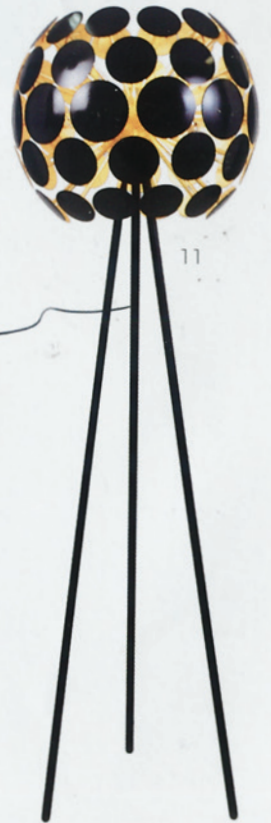

AD Collector

ARCHITECTURAL DIGEST. HORS-SÉRIE SPECIAL DESIGN 2009. N°01

Le meilleur du
DESIGN
2009

421 designers cultes

1054 MODÈLES

252 pages de nouveautés

7. *Trinitas*
Dögg Design
CINNA

8. *Digit Chandelier*
Emmanuel Babled
GALLERIA SCAGLIOLA

9. *Cosmic Leaf*
Ross Lovegrove
ARTEMIDE

10. *Eclipse*
Pierre Charpin
GALERIE KRÉO

11. *Hello Sunshine*
Damien Langlois-Meurinne
POUENAT

6. *Shadows*
India Mahdavi
POUENAT

7. *Matt*
THIERRY LEMAIRE

8. *Pixel*
Bakery Group
KUNDALINI TRONCONI