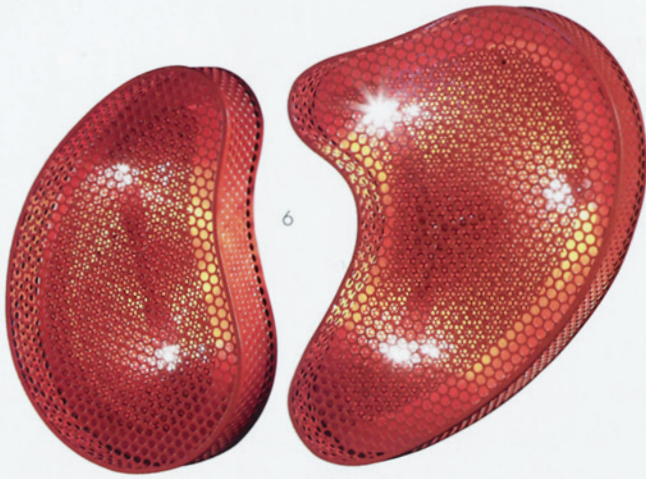

7. *Matt*
THIERRY LEMAIRE

6. *Shadows*
India Mahdavi
POUENAT