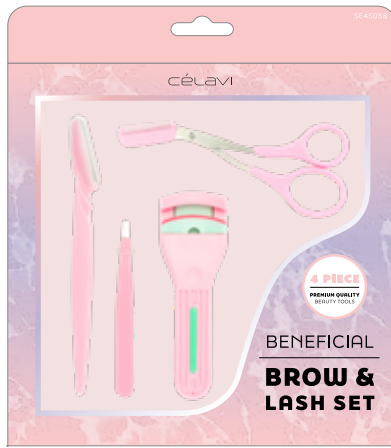

ITEM#: SE45073
3 PC Tweezer Set
Inner/Master: 1/24DZ
UPC: 641018451233

ITEM#: SE45058
4 PC Eyebrow Tool Set
Inner/Master: 1/6DZ
UPC: 641018450946