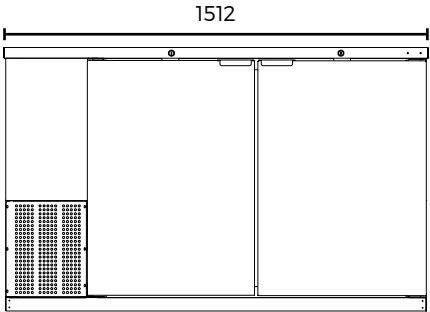

1) Las dimensiones de altura no incluyen ruedas de 2.5" (modelos 23). 2) Especificaciones sujetas a cambios sin previo aviso.

ABBC Contra Barras

CONTRA BARRAS EN VINIL COLOR NEGRO CON PUERTAS SOLIDAS
CONTRA BARRAS EN VINIL COLOR NEGRO CON PUERTAS DE CRISTAL

VISTAS CAD

ABBC-23 (G)

ABBC-58 (G)

ABBC-68 (G)

ABBC-94 (G)

VISTA LATERAL
MODELOS 58, 68, 94