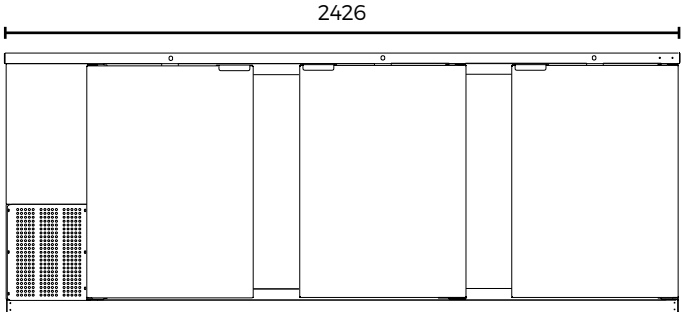

ABBC Contra Barras

CONTRA BARRAS EN VINIL COLOR NEGRO CON PUERTAS SOLIDAS
 CONTRA BARRAS EN VINIL COLOR NEGRO CON PUERTAS DE CRISTAL

CARACTERISTICAS ESTANDAR

- Construcción exterior en lámina de acero cubierta con vinil color negro, excepto respaldo.
- Construcción interior en acero inoxidable.
- Encimera en acero inoxidable.
- Interiores con cantos sanitarios que cumplen con requerimientos NSF-7 para la seguridad alimenticia.
- Aislamiento de poliuretano inyectado de 50 mm. de espesor y 40 Kg./ m³ de densidad, sin CFC.
- Puertas abatibles de panel sólido o panel de cristal (modelos "G").
- Sellos de puerta magnéticos fácilmente removibles (sin herramientas).
- Cerraduras con llaves maestras.
- Bisagras en acero inoxidable de máxima durabilidad.
- Sistema de refrigeración de tiro forzado, gas refrigerante ecológico R-290.
- Compresores herméticos con condensadores ventilados.
- Evaporadores de tubo de cobre y aletas de aluminio con recubrimiento epóxico.
- Evaporación automática del agua de deshielo.
- Controles electrónicos de temperatura y de deshielo con visores digitales.
- Temperatura de trabajo: 0 °C a 5 °C en ambiente externo de 32 °C y 65% de H.R.
- Iluminación interior con luz de LED.
- **IMPORTANTE I: Modelos G, puertas con paneles de cristal dobles + filtro Low-e con gas argón.**
- **IMPORTANTE II: Modelos 23, montados sobre 4 ruedas de 3" (altura máxima de la rueda con vástago incluido), de las cuales las 2 frontales llevan freno.**

1) Las dimensiones de altura no incluyen ruedas de 2.5" (modelos 23). 2) Especificaciones sujetas a cambios sin previo aviso.

ABBC Contra Barras

CONTRA BARRAS EN VINIL COLOR NEGRO CON PUERTAS SOLIDAS
CONTRA BARRAS EN VINIL COLOR NEGRO CON PUERTAS DE CRISTAL

VISTAS CAD

ABBC-23 (G)

ABBC-58 (G)

ABBC-68 (G)

ABBC-94 (G)

VISTA LATERAL
MODELOS 58, 68, 94