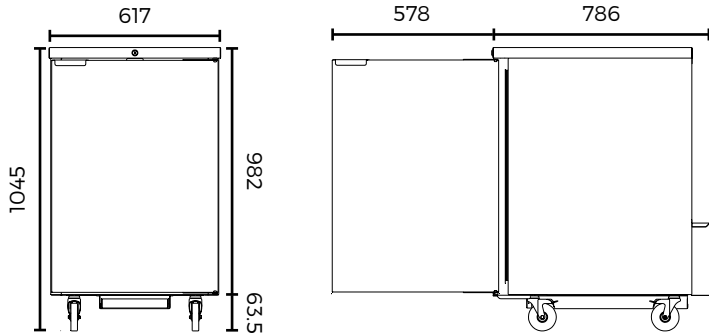

1) Las dimensiones de altura no incluyen ruedas de 2.5" (modelos 23). 2) Especificaciones sujetas a cambios sin previo aviso.

ABBC Contra Barras

CONTRA BARRAS EN VINIL COLOR NEGRO CON PUERTAS SOLIDAS
CONTRA BARRAS EN VINIL COLOR NEGRO CON PUERTAS DE CRISTAL

VISTAS CAD

ABBC-23 (G)

ABBC-58 (G)

ABBC-68 (G)

ABBC-94 (G)

VISTA LATERAL
MODELOS 58, 68, 94