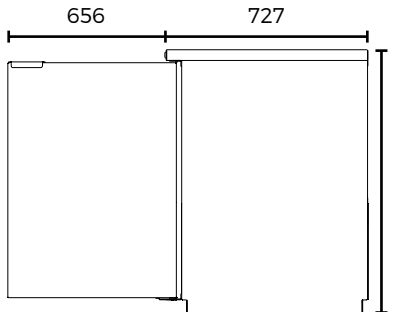

1) Las dimensiones de altura no incluyen ruedas de 2.5" (modelos 23). 2) Especificaciones sujetas a cambios sin previo aviso.

ABBC Contra Barras

CONTRA BARRAS EN VINIL COLOR NEGRO CON PUERTAS SOLIDAS
CONTRA BARRAS EN VINIL COLOR NEGRO CON PUERTAS DE CRISTAL

VISTAS CAD

ABBC-23 (G)

ABBC-58 (G)

ABBC-68 (G)

ABBC-94 (G)

VISTA LATERAL
MODELOS 58, 68, 94