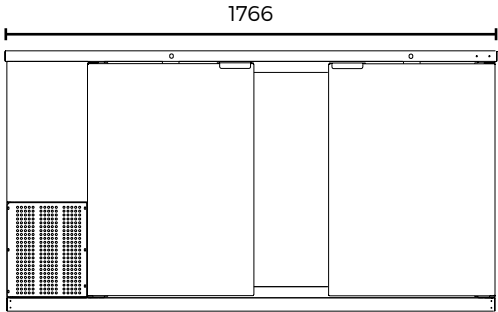

1) Las dimensiones de altura no incluyen ruedas de 2.5" (modelos 23). 2) Especificaciones sujetas a cambios sin previo aviso.

ABBC Contra Barras

CONTRA BARRAS EN VINIL COLOR NEGRO CON PUERTAS SOLIDAS
CONTRA BARRAS EN VINIL COLOR NEGRO CON PUERTAS DE CRISTAL

VISTAS CAD

ABBC-23 (G)

ABBC-58 (G)

ABBC-68 (G)

ABBC-94 (G)

VISTA LATERAL
MODELOS 58, 68, 94