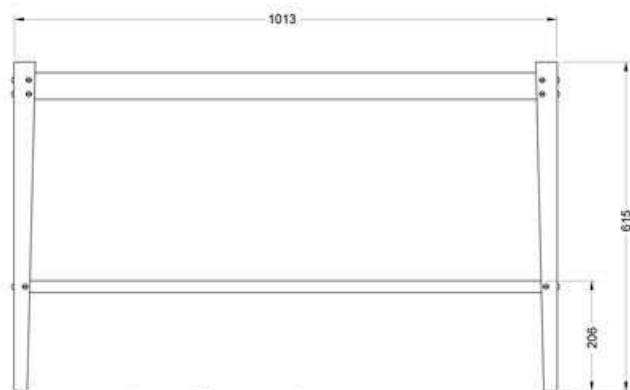

Base Parrilla 6 Quemadores

BASES

Descripción: Base lámina negra y entrepaño

Código: 16031010

Características

Base fabricada en lámina negra.

Entrepaño incluido.

Pintura en polvo electrostática

Compatible con:

Parrilla 6 quemadores Comodín 16541009

Plancha Mayor Comodín 16544003

Asador Mayor Comodín 16001001

Medidas: 1.013 x 0.615 x 0.673 m.

Datos Técnicos

*Medidas en milímetros.

Isométrico

Vista frontal

Vista superior