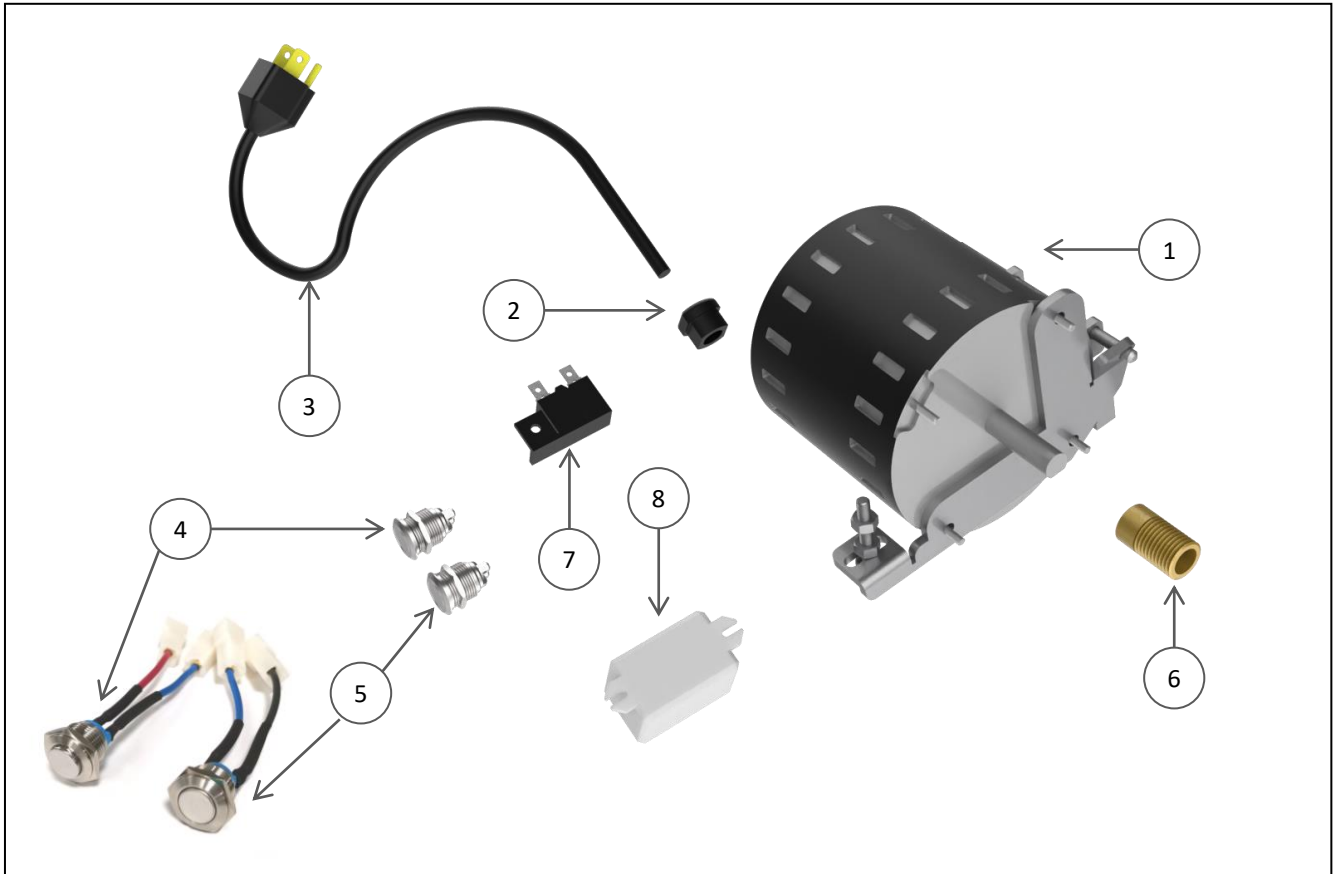

Refacciones del Carro
RB-300-DC
(Carro de Acero Inox.)

REBANADORA DE CARNES

Explosionado Modelo RB-300-DC

REV 00/22

NO.	CÓDIGO	DESCRIPCIÓN	CANTIDAD
1	M500332	TOPE DE NYLON PARA PISÓN 300	1
2	M570233	PISÓN RB250/300DC	1
3	M570204	MANIJA P/PISÓN RB250/300DC	1
4	M570228	BARRA DEL PISÓN RB300DC	1
5	M501550	RESORTE P/BARRA DEL PISÓN 300	1
6	M570230	CARRO RB300DC C/TORNILLOS	1
7	M570232	MANIVELA PARA CARRO 250/300DC	1
8	M570208	PORTACARRO RB300DC	1
9	M570209	PERILLA P/PORTACARRO 250/300DC	1
10	M570210	CARRO COMPLETO SUBENS.	1
11	M570211	PISÓN P/PORTACARRO 250/300DC	1

Refacciones del Sistema de
Corte RB-300-DC
(Plato de Acero Inoxidable)

REBANADORA DE CARNES

Explosionado Modelo RB-300-DC

REV 00/22

NO.	CÓDIGO	DESCRIPCIÓN	CANTIDAD
1	M570212	SUBENSAMBLE PLANCHA RB300DC	1
2	M570213	SOPORTE DE PORTAPLANCHA RB250/300DC	1
3	M570214	PLANCHA INOX Y PORTA PLANCHA RB300DC	1
4	M570890	PLATO 300 INOX C/PORTAPLATO	1
5	M500975	CUCHILLA 300 mm DE DIAMETRO (RB/SS)	1
6	M570215	PROTECTOR DE CUCHILLA RB300DC	1
7	M500935	BANDA #360-TB2-8 PARA 250/300	1
8	M570216	CAMPANA SUBENSAMBLE	1
9	M533817	PERILLA P/PLATO 250/300	1

Refacciones del Sistema
Eléctrico RB-300-DC

REBANADORA DE CARNES

Explosionado Modelo RB-300-DC

REV 00/22

*La refacción incluye sistema de sujeción para el motor

NO.	CÓDIGO	DESCRIPCIÓN	CANTIDAD
1	M570217	MOTOR 1/3 HP, 115 VAC C/SUJECIÓN	1
2	M500799	GROMMET MP7P-2 (P/CABLE 3x14 AWG)	1
3	M500154	CABLE TOMACORRIENTE 3X14AWG, 300V	1
4	M570218	BOTÓN DE PARO	1
5	M570219	BOTÓN DE INICIO	1
6	M574804	COPE Y OPRESOR P/MOTOR 250/300	1
7	M570220	CIRCUIT BRAKER 4 AMP	1
8	M501243	RELEVADOR DE CONTROL 115V	1
9	M570221	ARNES PARA CONEXIÓN SIST. ELÉCTRICO (NO MOSTRADO)	1