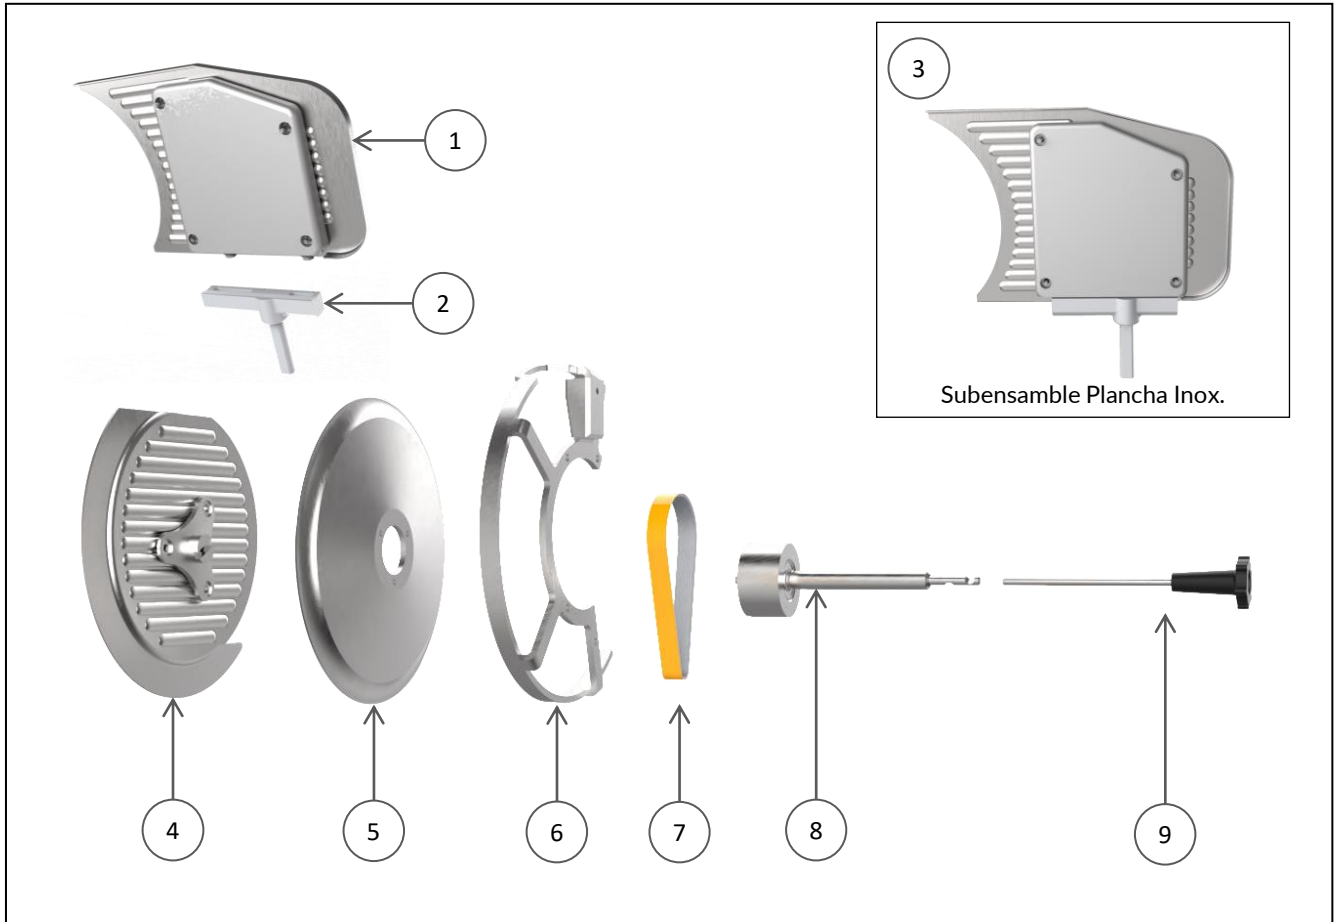

NO.	CÓDIGO	DESCRIPCIÓN	CANTIDAD
1	M570197	PERILLA REG.D/CORTE RB250/300DC	1
2	M503434	REGATON RB'S 250/300	4
3	M570198	DESVIADOR DE MARMAJA RB250/300DC	1
4	M570226	PLACA NIVELADORA RB250/300DC	1
5	M570200	PERNO GUIA REGULADOR 250/300DC	1
6	M570227	REGULADOR SUBENS. COMPLETO	1
7	M570202	PERILLAS P/DESVIADOR DE MARMAJA	2

Refacciones del Carro
RB-300-DC
(Carro de Acero Inox.)

REBANADORA DE CARNES

Explosionado Modelo RB-300-DC

REV 00/22

NO.	CÓDIGO	DESCRIPCIÓN	CANTIDAD
1	M500332	TOPE DE NYLON PARA PISÓN 300	1
2	M570233	PISÓN RB250/300DC	1
3	M570204	MANIJA P/PISÓN RB250/300DC	1
4	M570228	BARRA DEL PISÓN RB300DC	1
5	M501550	RESORTE P/BARRA DEL PISÓN 300	1
6	M570230	CARRO RB300DC C/TORNILLOS	1
7	M570232	MANIVELA PARA CARRO 250/300DC	1
8	M570208	PORTACARRO RB300DC	1
9	M570209	PERILLA P/PORTACARRO 250/300DC	1
10	M570210	CARRO COMPLETO SUBENS.	1
11	M570211	PISÓN P/PORTACARRO 250/300DC	1

Refacciones del Sistema de
Corte RB-300-DC
(Plato de Acero Inoxidable)

REBANADORA DE CARNES

Explosionado Modelo RB-300-DC

REV 00/22

NO.	CÓDIGO	DESCRIPCIÓN	CANTIDAD
1	M570212	SUBENSAMBLE PLANCHA RB300DC	1
2	M570213	SOPORTE DE PORTAPLANCHA RB250/300DC	1
3	M570214	PLANCHA INOX Y PORTA PLANCHA RB300DC	1
4	M570890	PLATO 300 INOX C/PORTAPLATO	1
5	M500975	CUCHILLA 300 mm DE DIAMETRO (RB/SS)	1
6	M570215	PROTECTOR DE CUCHILLA RB300DC	1
7	M500935	BANDA #360-TB2-8 PARA 250/300	1
8	M570216	CAMPANA SUBENSAMBLE	1
9	M533817	PERILLA P/PLATO 250/300	1

Refacciones del Sistema
Eléctrico RB-300-DC

REBANADORA DE CARNES

Explosionado Modelo RB-300-DC

REV 00/22

*La refacción incluye sistema de sujeción para el motor

NO.	CÓDIGO	DESCRIPCIÓN	CANTIDAD
1	M570217	MOTOR 1/3 HP, 115 VAC C/SUJECIÓN	1
2	M500799	GROMMET MP7P-2 (P/CABLE 3x14 AWG)	1
3	M500154	CABLE TOMACORRIENTE 3X14AWG, 300V	1
4	M570218	BOTÓN DE PARO	1
5	M570219	BOTÓN DE INICIO	1
6	M574804	COPE Y OPRESOR P/MOTOR 250/300	1
7	M570220	CIRCUIT BRAKER 4 AMP	1
8	M501243	RELEVADOR DE CONTROL 115V	1
9	M570221	ARNES PARA CONEXIÓN SIST. ELÉCTRICO (NO MOSTRADO)	1