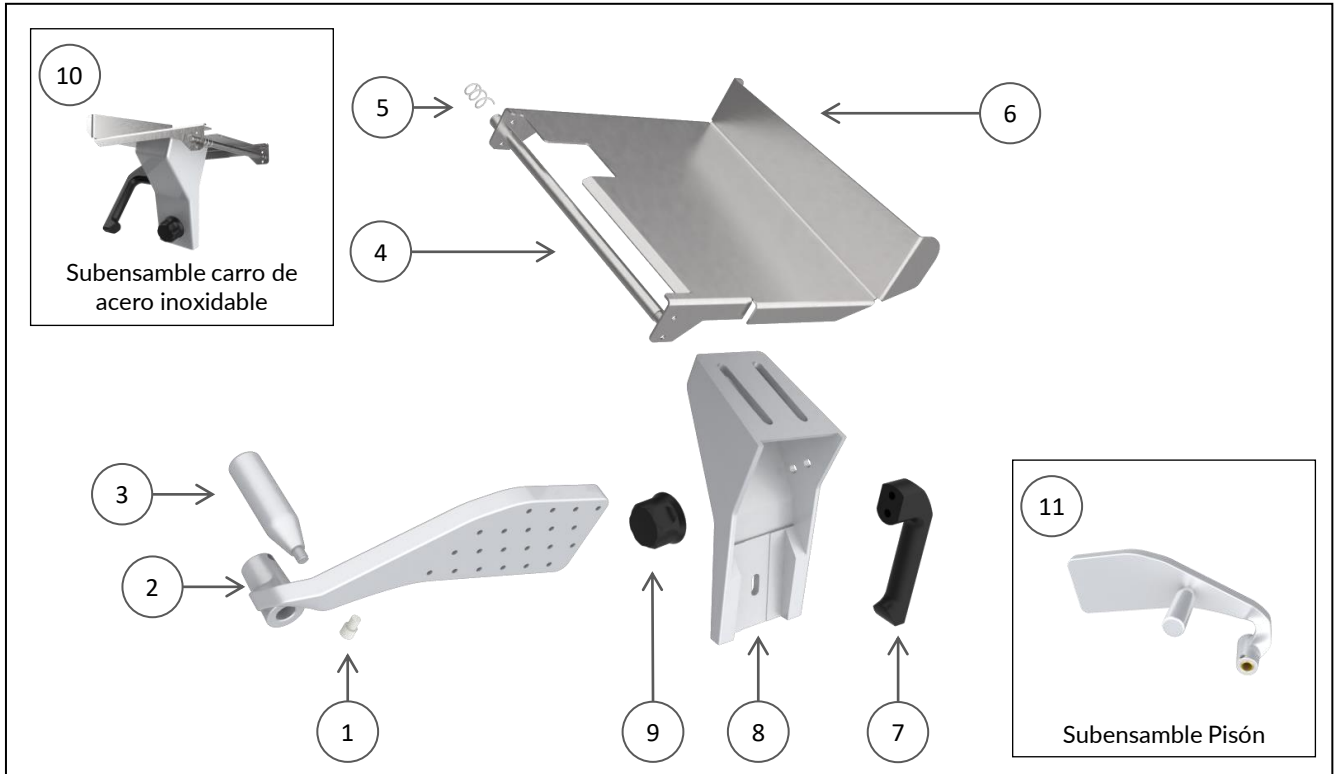

Refacciones del Sistema
de buje RB-300-DC

REBANADORA DE CARNES

Explosionado Modelo RB-300-DC

REV 00/22

NO.	CÓDIGO	DESCRIPCIÓN	CANTIDAD
1	M500931	EMPAQUE PARA BARRA DE BUJE (RB250/300)	2
2	M500937	RESORTE DE BARRA P/BUJE (RB250/300)	1
3	M570194	BARRA ESTABILIZADORA RB250/300DC	1
4	M570195	BUJE SUBENSAMBLE RB250/300DC	1
5	M570196	BARRA PARA BUJE RB250/300DC	1

NO.	CÓDIGO	DESCRIPCIÓN	CANTIDAD
1	M570197	PERILLA REG.D/CORTE RB250/300DC	1
2	M503434	REGATON RB'S 250/300	4
3	M570198	DESVIADOR DE MARMAJA RB250/300DC	1
4	M570226	PLACA NIVELADORA RB250/300DC	1
5	M570200	PERNO GUIA REGULADOR 250/300DC	1
6	M570227	REGULADOR SUBENS. COMPLETO	1
7	M570202	PERILLAS P/DESVIADOR DE MARMAJA	2

Refacciones del Carro
RB-300-DC
(Carro de Acero Inox.)

REBANADORA DE CARNES

Explosionado Modelo RB-300-DC

REV 00/22

NO.	CÓDIGO	DESCRIPCIÓN	CANTIDAD
1	M500332	TOPE DE NYLON PARA PISÓN 300	1
2	M570233	PISÓN RB250/300DC	1
3	M570204	MANIJA P/PISÓN RB250/300DC	1
4	M570228	BARRA DEL PISÓN RB300DC	1
5	M501550	RESORTE P/BARRA DEL PISÓN 300	1
6	M570230	CARRO RB300DC C/TORNILLOS	1
7	M570232	MANIVELA PARA CARRO 250/300DC	1
8	M570208	PORTACARRO RB300DC	1
9	M570209	PERILLA P/PORTACARRO 250/300DC	1
10	M570210	CARRO COMPLETO SUBENS.	1
11	M570211	PISÓN P/PORTACARRO 250/300DC	1

Refacciones del Sistema de
Corte RB-300-DC
(Plato de Acero Inoxidable)

REBANADORA DE CARNES

Explosionado Modelo RB-300-DC

REV 00/22

NO.	CÓDIGO	DESCRIPCIÓN	CANTIDAD
1	M570212	SUBENSAMBLE PLANCHA RB300DC	1
2	M570213	SOPORTE DE PORTAPLANCHA RB250/300DC	1
3	M570214	PLANCHA INOX Y PORTA PLANCHA RB300DC	1
4	M570890	PLATO 300 INOX C/PORTAPLATO	1
5	M500975	CUCHILLA 300 mm DE DIAMETRO (RB/SS)	1
6	M570215	PROTECTOR DE CUCHILLA RB300DC	1
7	M500935	BANDA #360-TB2-8 PARA 250/300	1
8	M570216	CAMPANA SUBENSAMBLE	1
9	M533817	PERILLA P/PLATO 250/300	1