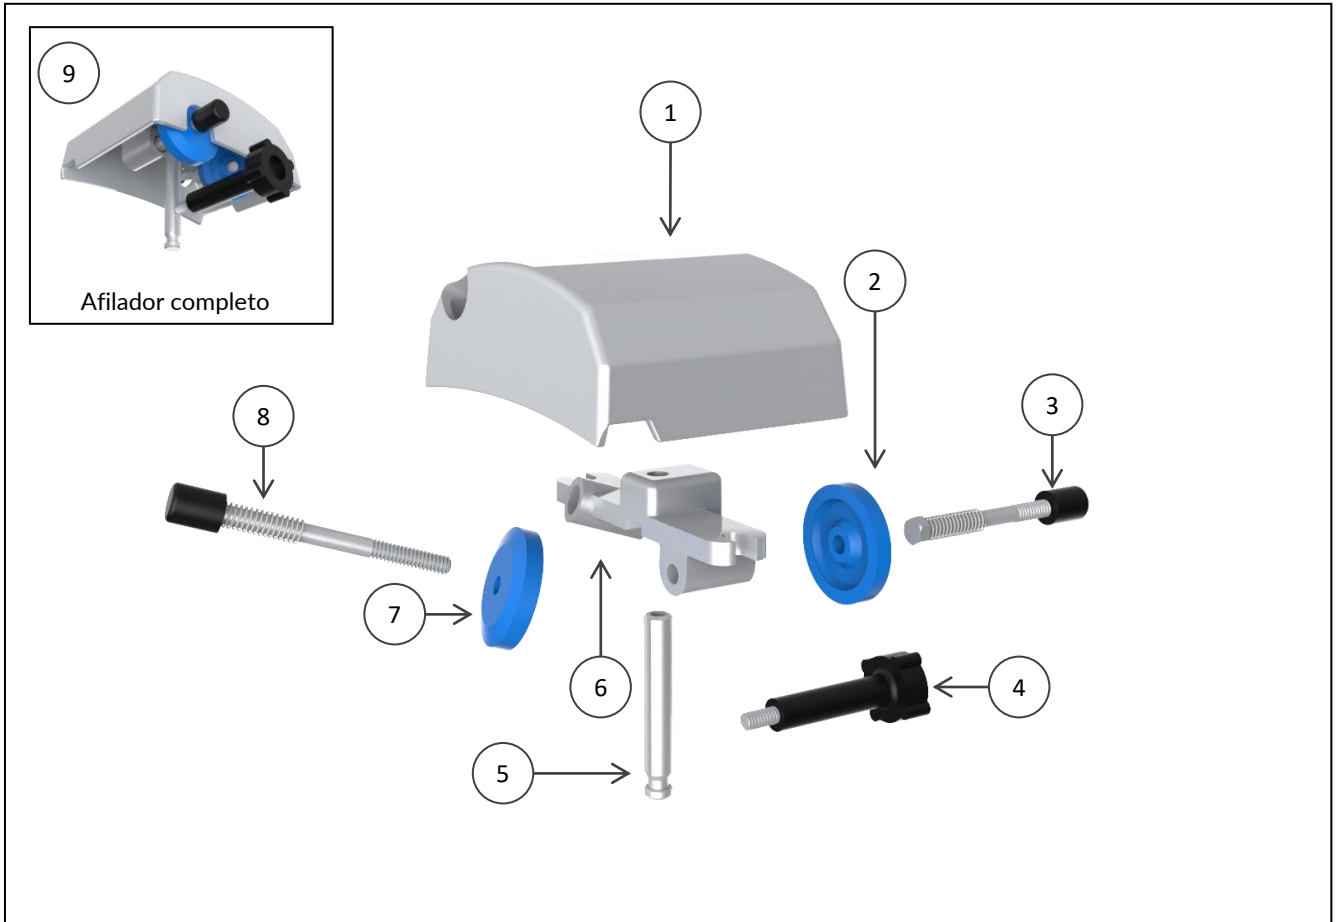

Refacciones del Afilador
RB-300-DC

REBANADORA DE CARNES

Explosionado Modelo RB-300-DC

REV 00/22

NO.	CÓDIGO	DESCRIPCIÓN	CANTIDAD
1	M570191	CAJA PARA AFILADOR 250/300	1
2	M571943	PIEDRA DE AFILAR (RB250/300)	1
3	M570949	FLECHA PARA PIEDRA AFILAR (RB-250)	1
4	M506929	PERILLA P/SOPORTE DE AFILADOR (RB-250)	1
5	M570192	COLUMNA P/AFILADOR C/TORNILLO	1
6	M571944	TRAVESAÑO P/AFILADO C/TORNILLERIA	1
7	M571942	PIEDRA DE ACENTAR (RB250/300)	1
8	M570950	FLECHA PARA PIEDRA DE ACENTAR (RB-250)	1
9	M570225	AFILADOR COMPLETO SUBENS	1

Refacciones del Sistema
de buje RB-300-DC

REBANADORA DE CARNES

Explosionado Modelo RB-300-DC

REV 00/22

NO.	CÓDIGO	DESCRIPCIÓN	CANTIDAD
1	M500931	EMPAQUE PARA BARRA DE BUJE (RB250/300)	2
2	M500937	RESORTE DE BARRA P/BUJE (RB250/300)	1
3	M570194	BARRA ESTABILIZADORA RB250/300DC	1
4	M570195	BUJE SUBENSAMBLE RB250/300DC	1
5	M570196	BARRA PARA BUJE RB250/300DC	1

Refacciones del Carro
RB-300-DC
(Carro de Acero Inox.)

REBANADORA DE CARNES

Explosionado Modelo RB-300-DC

REV 00/22

NO.	CÓDIGO	DESCRIPCIÓN	CANTIDAD
1	M500332	TOPE DE NYLON PARA PISÓN 300	1
2	M570233	PISÓN RB250/300DC	1
3	M570204	MANIJA P/PISÓN RB250/300DC	1
4	M570228	BARRA DEL PISÓN RB300DC	1
5	M501550	RESORTE P/BARRA DEL PISÓN 300	1
6	M570230	CARRO RB300DC C/TORNILLOS	1
7	M570232	MANIVELA PARA CARRO 250/300DC	1
8	M570208	PORTACARRO RB300DC	1
9	M570209	PERILLA P/PORTACARRO 250/300DC	1
10	M570210	CARRO COMPLETO SUBENS.	1
11	M570211	PISÓN P/PORTACARRO 250/300DC	1