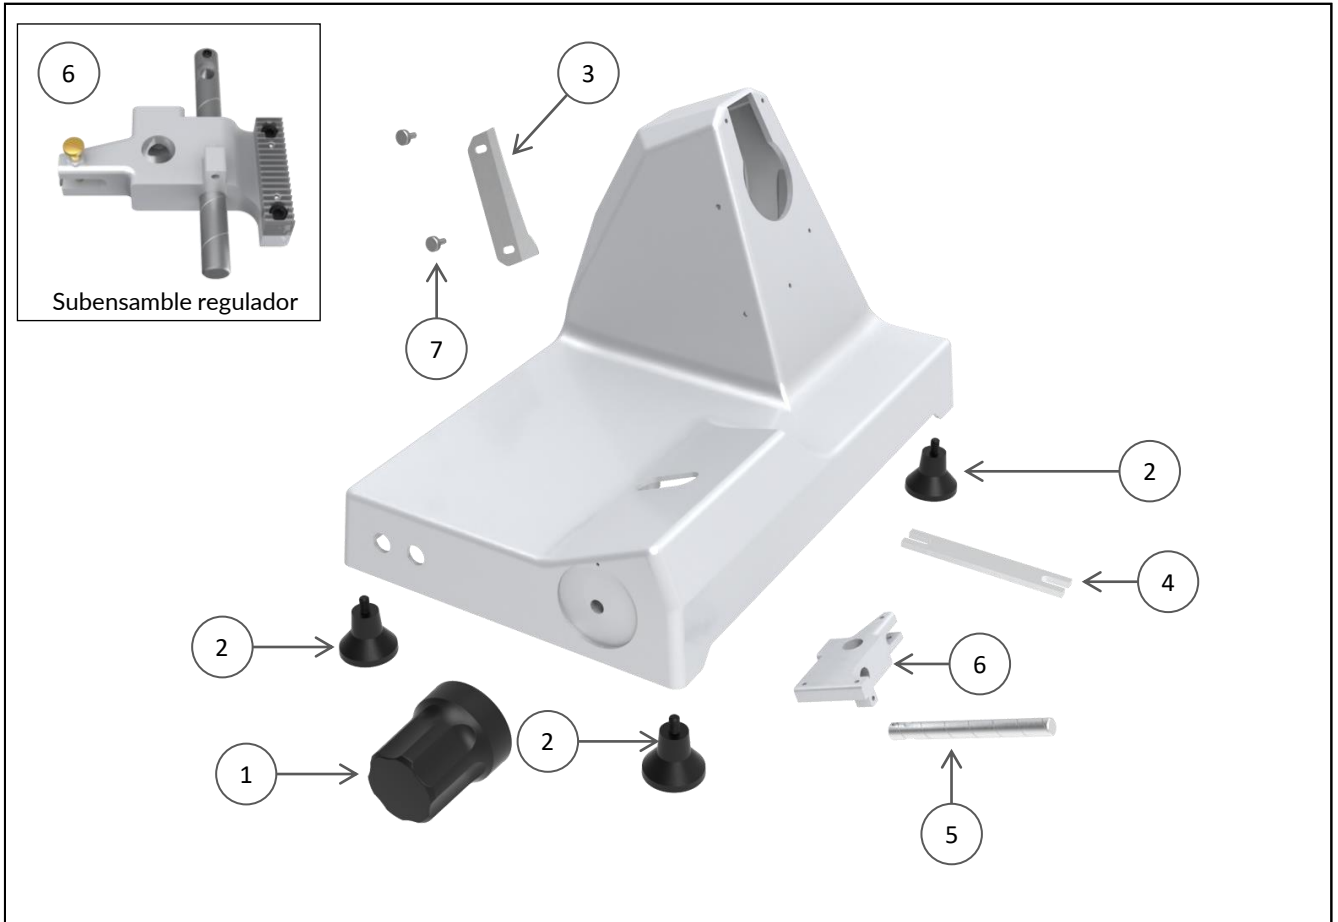

Refacciones del Afilador
RB-300-DC

REBANADORA DE CARNES

Explosionado Modelo RB-300-DC

REV 00/22

NO.	CÓDIGO	DESCRIPCIÓN	CANTIDAD
1	M570191	CAJA PARA AFILADOR 250/300	1
2	M571943	PIEDRA DE AFILAR (RB250/300)	1
3	M570949	FLECHA PARA PIEDRA AFILAR (RB-250)	1
4	M506929	PERILLA P/SOPORTE DE AFILADOR (RB-250)	1
5	M570192	COLUMNA P/AFILADOR C/TORNILLO	1
6	M571944	TRAVESAÑO P/AFILADO C/TORNILLERIA	1
7	M571942	PIEDRA DE ACENTAR (RB250/300)	1
8	M570950	FLECHA PARA PIEDRA DE ACENTAR (RB-250)	1
9	M570225	AFILADOR COMPLETO SUBENS	1

Refacciones del Sistema
de buje RB-300-DC

REBANADORA DE CARNES

Explosionado Modelo RB-300-DC

REV 00/22

NO.	CÓDIGO	DESCRIPCIÓN	CANTIDAD
1	M500931	EMPAQUE PARA BARRA DE BUJE (RB250/300)	2
2	M500937	RESORTE DE BARRA P/BUJE (RB250/300)	1
3	M570194	BARRA ESTABILIZADORA RB250/300DC	1
4	M570195	BUJE SUBENSAMBLE RB250/300DC	1
5	M570196	BARRA PARA BUJE RB250/300DC	1

Refacciones del Carro
RB-300-DC
(Carro de Acero Inox.)

REBANADORA DE CARNES

Explosionado Modelo RB-300-DC

REV 00/22

NO.	CÓDIGO	DESCRIPCIÓN	CANTIDAD
1	M500332	TOPE DE NYLON PARA PISÓN 300	1
2	M570233	PISÓN RB250/300DC	1
3	M570204	MANIJA P/PISÓN RB250/300DC	1
4	M570228	BARRA DEL PISÓN RB300DC	1
5	M501550	RESORTE P/BARRA DEL PISÓN 300	1
6	M570230	CARRO RB300DC C/TORNILLOS	1
7	M570232	MANIVELA PARA CARRO 250/300DC	1
8	M570208	PORTACARRO RB300DC	1
9	M570209	PERILLA P/PORTACARRO 250/300DC	1
10	M570210	CARRO COMPLETO SUBENS.	1
11	M570211	PISÓN P/PORTACARRO 250/300DC	1