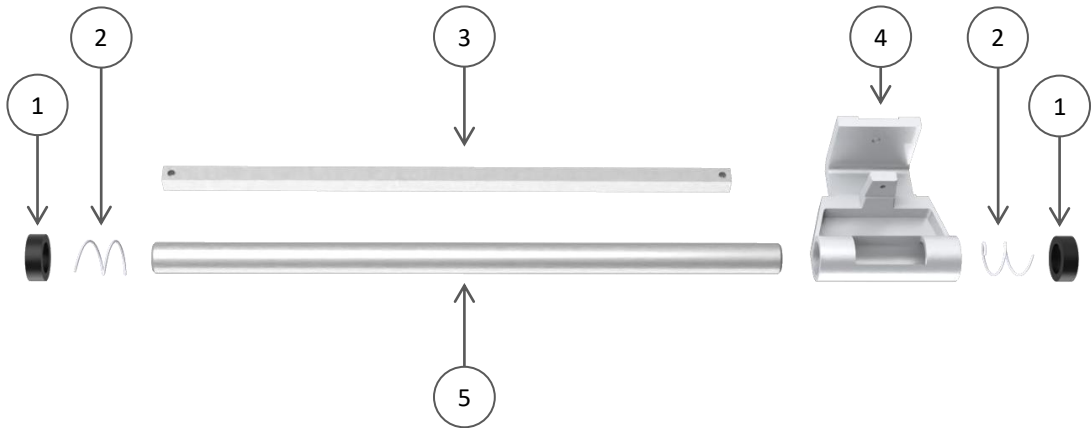

Refacciones del Afilador
RB-300-DC

REBANADORA DE CARNES

Explosionado Modelo RB-300-DC

REV 00/22

NO.	CÓDIGO	DESCRIPCIÓN	CANTIDAD
1	M570191	CAJA PARA AFILADOR 250/300	1
2	M571943	PIEDRA DE AFILAR (RB250/300)	1
3	M570949	FLECHA PARA PIEDRA AFILAR (RB-250)	1
4	M506929	PERILLA P/SOPORTE DE AFILADOR (RB-250)	1
5	M570192	COLUMNA P/AFILADOR C/TORNILLO	1
6	M571944	TRAVESAÑO P/AFILADO C/TORNILLERIA	1
7	M571942	PIEDRA DE ACENTAR (RB250/300)	1
8	M570950	FLECHA PARA PIEDRA DE ACENTAR (RB-250)	1
9	M570225	AFILADOR COMPLETO SUBENS	1

Refacciones del Sistema
de buje RB-300-DC

REBANADORA DE CARNES

Explosionado Modelo RB-300-DC

REV 00/22

NO.	CÓDIGO	DESCRIPCIÓN	CANTIDAD
1	M500931	EMPAQUE PARA BARRA DE BUJE (RB250/300)	2
2	M500937	RESORTE DE BARRA P/BUJE (RB250/300)	1
3	M570194	BARRA ESTABILIZADORA RB250/300DC	1
4	M570195	BUJE SUBENSAMBLE RB250/300DC	1
5	M570196	BARRA PARA BUJE RB250/300DC	1

Refacciones del Carro
RB-300-DC
(Carro de Acero Inox.)

REBANADORA DE CARNES

Explosionado Modelo RB-300-DC

REV 00/22

NO.	CÓDIGO	DESCRIPCIÓN	CANTIDAD
1	M500332	TOPE DE NYLON PARA PISÓN 300	1
2	M570233	PISÓN RB250/300DC	1
3	M570204	MANIJA P/PISÓN RB250/300DC	1
4	M570228	BARRA DEL PISÓN RB300DC	1
5	M501550	RESORTE P/BARRA DEL PISÓN 300	1
6	M570230	CARRO RB300DC C/TORNILLOS	1
7	M570232	MANIVELA PARA CARRO 250/300DC	1
8	M570208	PORTACARRO RB300DC	1
9	M570209	PERILLA P/PORTACARRO 250/300DC	1
10	M570210	CARRO COMPLETO SUBENS.	1
11	M570211	PISÓN P/PORTACARRO 250/300DC	1