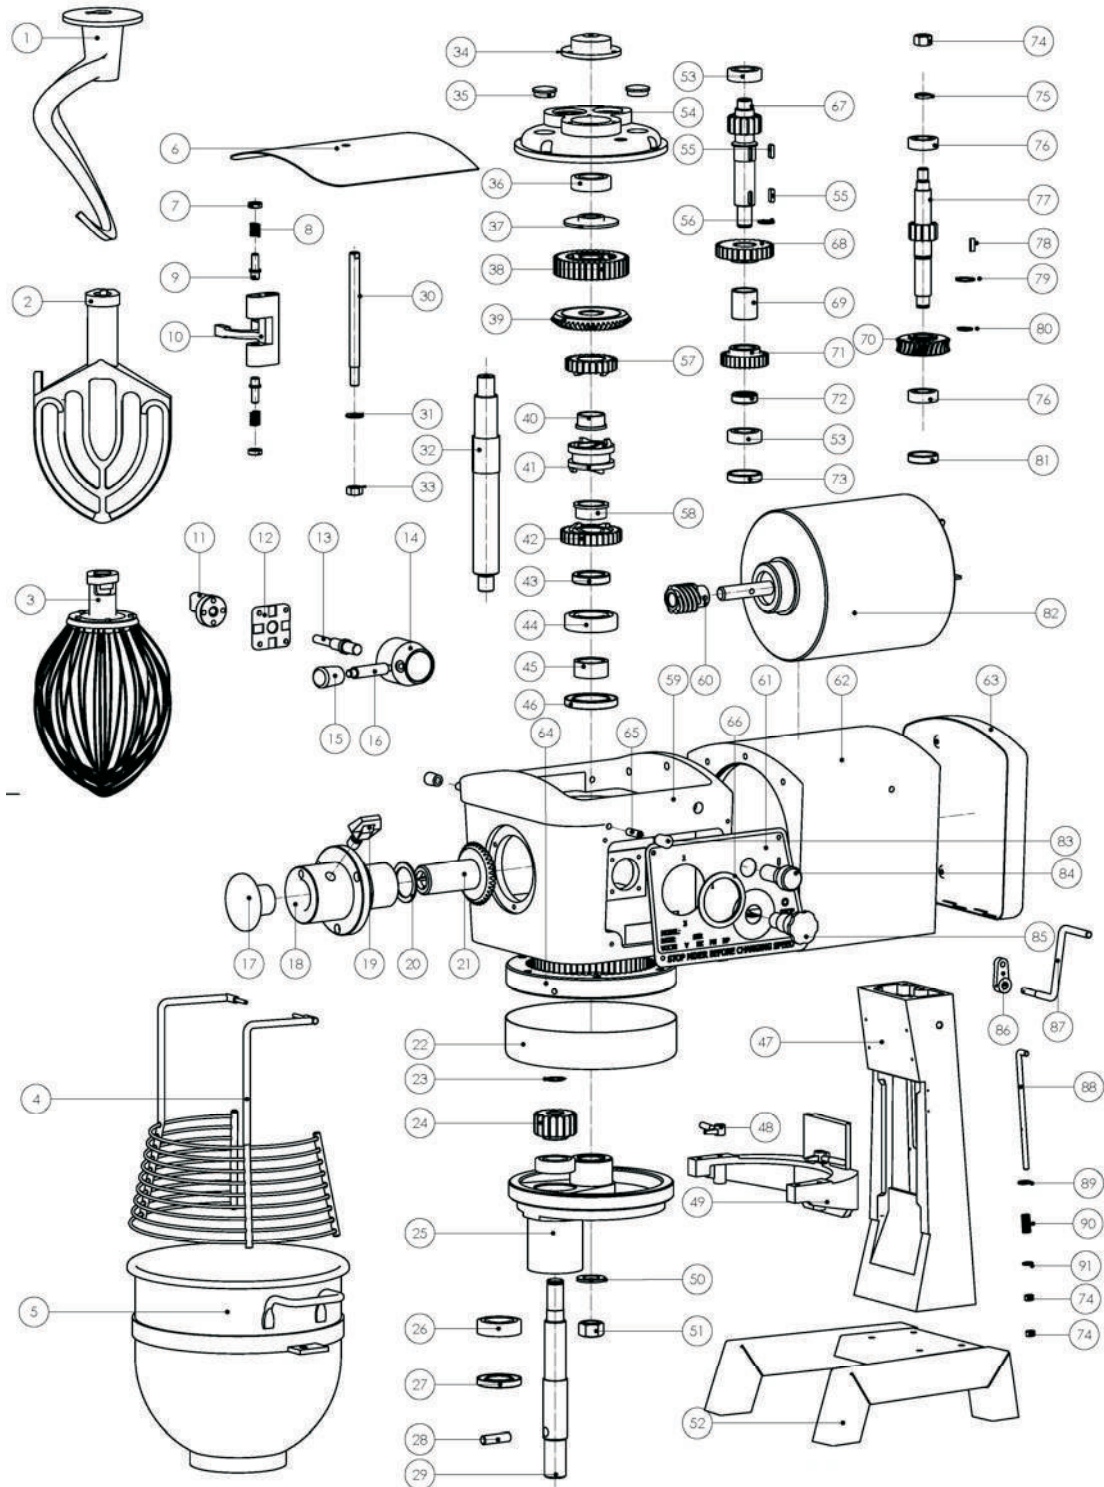

Diagrama

BATIDORA

Explosionado B-30

REV 01/19

Listado de partes

Número	Descripción	Código
1	Gancho para B-30	CRBAT1B0026
2	Paleta para B-30	CRBAT1B0025
3	Globo B-30	CRBAT1B0027
5	Tazón B-30	CRBAT1B0012
16	Palanca de cambio para B-30	
38	Engrane estrella de 30 dientes	
42	Engrane de cuña 31 dientes	CRBAT1B0057
52	Base para B-30	
54	Tapa sup flecha central B-30	
57	Engrane cuña sup 24 dientes	CRBAT1B0058
67	Flecha con engrane Mov Axial 3.1	CRBAT1B0061
68	Engrane grande 29 dientes 3.2	CRBAT1B0062
70	Engrane fusible de bronce 2.2	
71	Engrane chico 22 dientes 3.3	CRBAT1B0063
77	Flecha con engrane de acero 2.1	
82	Motor para B-30	CRBAT1B0039
84	Switch encendido B-10 y B-30	
87	Palanca de seguridad B-30	

NOTA: En caso de que la refacción que está buscando no tenga código, comuníquese con su distribuidor Torrey autorizado para solicitarlo.