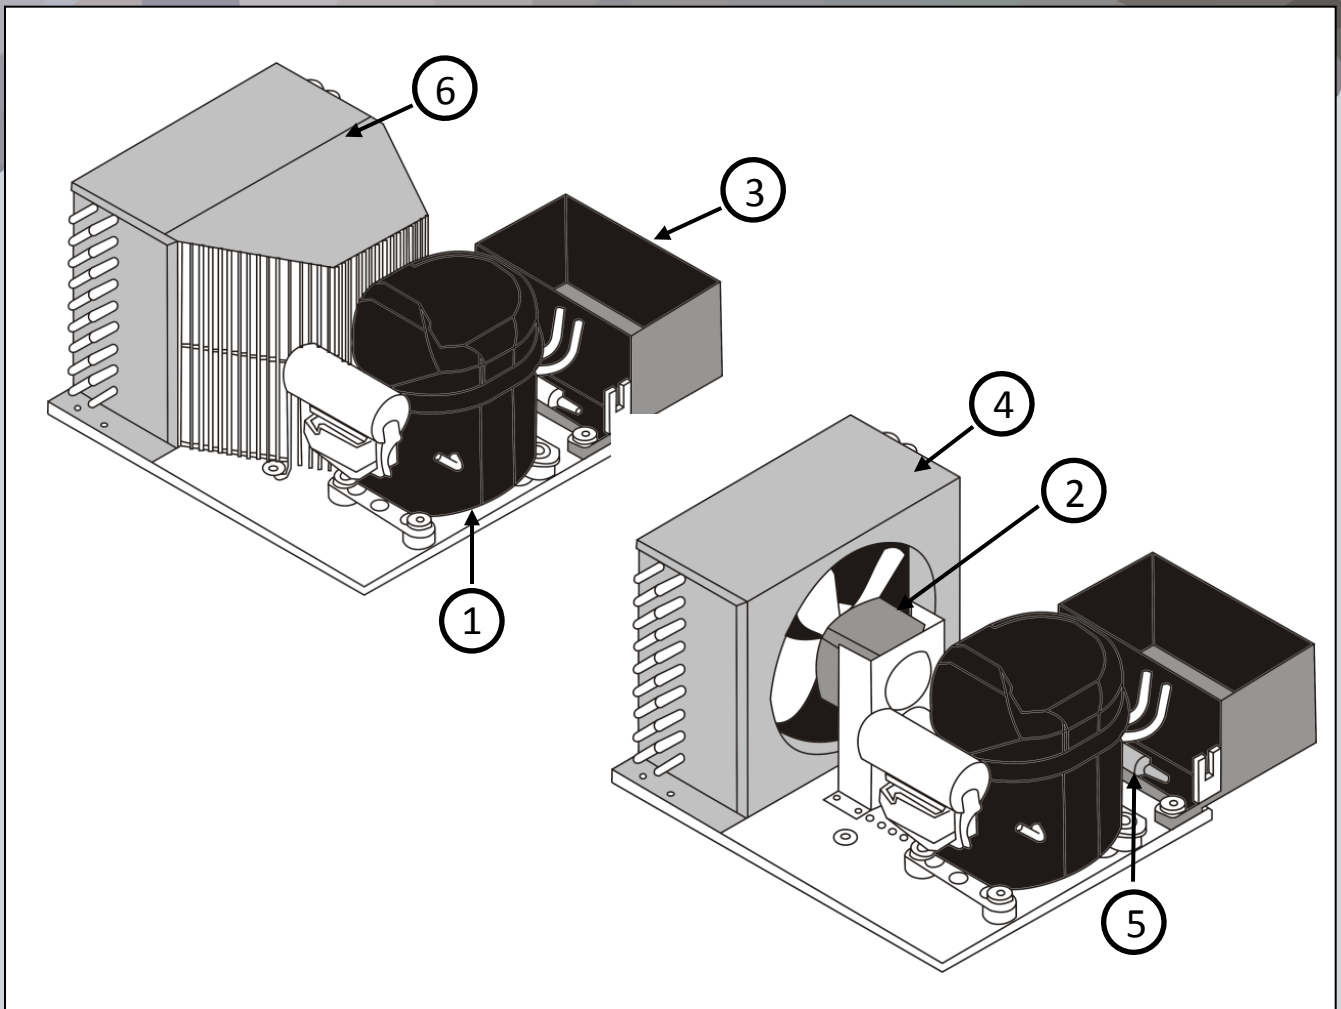

LÍNEA/LINE : REFRIGERADORES/COOLERS
MODELOS/MODEL : VRD-42, VRD-42-ULH
AÑO/YEAR: 2016

No.	CODIGO/CODE	DESCRIPCION/DESCRIPTION	CANTIDAD/AMOUNT
1	REF-RFCM-0001	COMPRESOR/COMPRESSOR	1
2	REF-MOMT-0001	MICROMOTOR	1
3	REF-PLIM-0021	CHAROLA DE CONDENSADOS/CONDENSER TRAY	1
4	REF-RFCN-0034	CONDENSADOR /CONDENSER	1
5	REF-RFDH-0001	FILTRO DESHIDRATADOR/DRYER	1
6	REF-APPR-M062	CUBIERTA CLM/CLM COVER	1
7	F-XRR-R1802	KIT COMPLETO/COMPLETE KIT	1