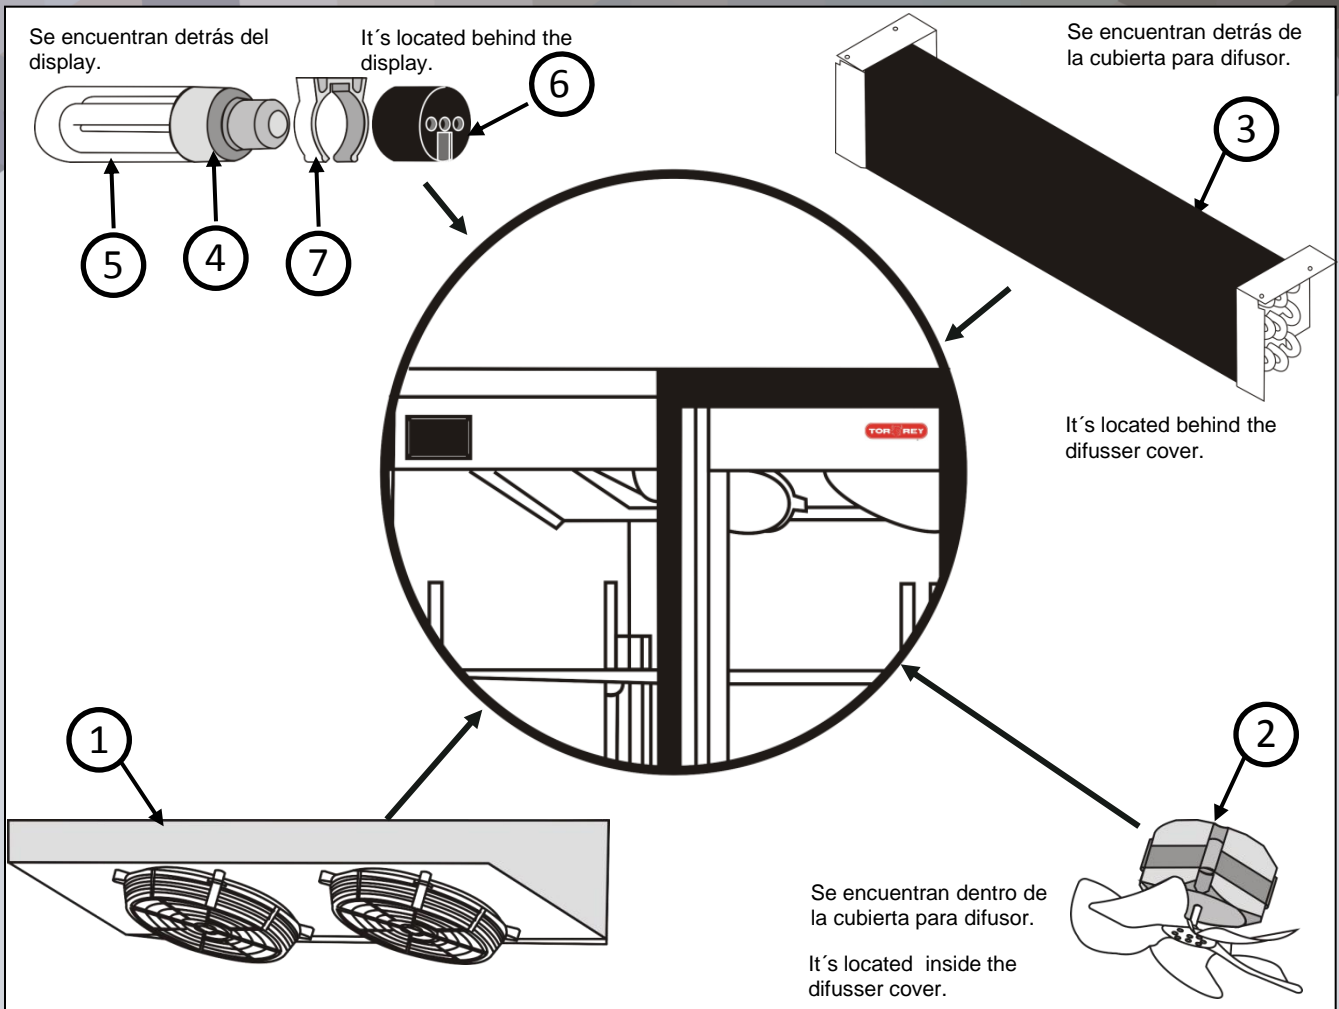

LÍNEA/LINE : REFRIGERADORES/COOLERS
MODELOS/MODEL : VRD-42, VRD-42-ULH
AÑO/YEAR: 2016

No.	CODIGO/CODE	DESCRIPCION/DESCRIPTION	CANTIDAD/AMOUNT
1	F-XRR-R1451	CUBIERTA PARA DIFUSOR/DIFUSSER COVER	1
2	REF-MOMT-0026	MICROMOTOR	2
3	REF-RFEV-0051	EVAPORADOR/EVAPORATOR	1
4	REF-ELLM-0040	FOCO/LIGHT	2
5	F-XPR-R0105	CUBIERTA PARA FOCO/LIGHT COVER	2
6	REF-ELIL-0027	SOCKET	2
7	REF-ELIL-0026	CLAMP	2