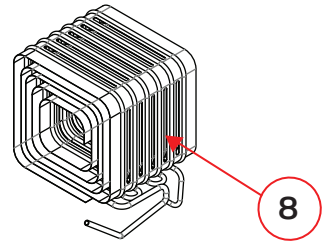

VITRINAS

Explosionado Modelo VCA 250

11

VITRINAS

Explosionado Modelo VCA 250

No.	CODIGO ANTERIOR	CODIGO NUEVO (REPARA)	DESCRIPCION
1	1F-XTT-T0884	2078770	PUERTA DE GOLPE
2	3058853	3058853	PUERTA CORREDIZA IZQ
3	3058852	3058852	PUERTA CORREDIZA DER
4	1F-RFEV-0096	2078781	EVAPORADOR SUP
5	1F-RFEV-0087	2065609	EVAPORADOR INF
6	1F-MOMT-0058	2078787	MOTOR
7	1F-RFCN-0017	2078687	CONDENSADOR
8	1F-RFCM-0117	2078688	COMPRESOR
9	2068480	2068480	CONTROL
10	3057665	3057665	TIRA LED
11	1F-PLLC-0062	2078120	SUJECCION DE LEDS