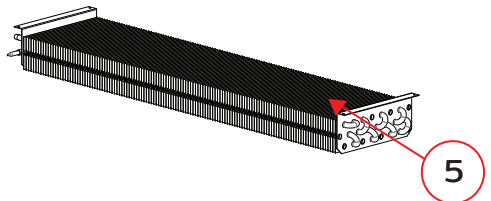

# VITRINAS

Explosionado Modelo VCA 250

11

## VITRINAS

Explosionado Modelo VCA 250

No.	CODIGO ANTERIOR	CODIGO NUEVO (REPARA )	DESCRIPCION
1	1F-XTT-T0884	2078770	PUERTA DE GOLPE
2	3058853	3058853	PUERTA CORREDIZA IZQ
3	3058852	3058852	PUERTA CORREDIZA DER
4	1F-RFEV-0096	2078781	EVAPORADOR SUP
5	1F-RFEV-0087	2065609	EVAPORADOR INF
6	1F-MOMT-0058	2078787	MOTOR
7	1F-RFCN-0017	2078687	CONDENSADOR
8	1F-RFCM-0117	2078688	COMPRESOR
9	2068480	2068480	CONTROL
10	3057665	3057665	TIRA LED
11	1F-PLLC-0062	2078120	SUJECCION DE LEDS