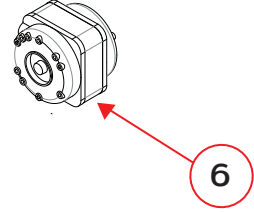

VITRINAS

Explosionado Modelo VCA 250