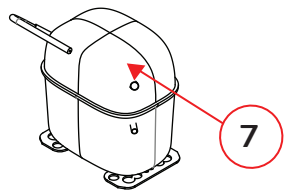

VITRINAS

Explosionado Modelo VCA 250