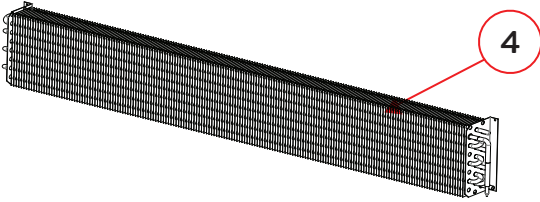

# VITRINAS

Explosionado Modelo VCA 250

11

## VITRINAS

Explosionado Modelo VCA 250

No.	CODIGO ANTERIOR	CODIGO NUEVO (REPARA )	DESCRIPCION
1	1F-XTT-T0884	2078770	PUERTA DE GOLPE
2	3058853	3058853	PUERTA CORREDIZA IZQ
3	3058852	3058852	PUERTA CORREDIZA DER
4	1F-RFEV-0096	2078781	EVAPORADOR SUP
5	1F-RFEV-0087	2065609	EVAPORADOR INF
6	1F-MOMT-0058	2078787	MOTOR
7	1F-RFCN-0017	2078687	CONDENSADOR
8	1F-RFCM-0117	2078688	COMPRESOR
9	2068480	2068480	CONTROL
10	3057665	3057665	TIRA LED
11	1F-PLLC-0062	2078120	SUJECCION DE LEDS