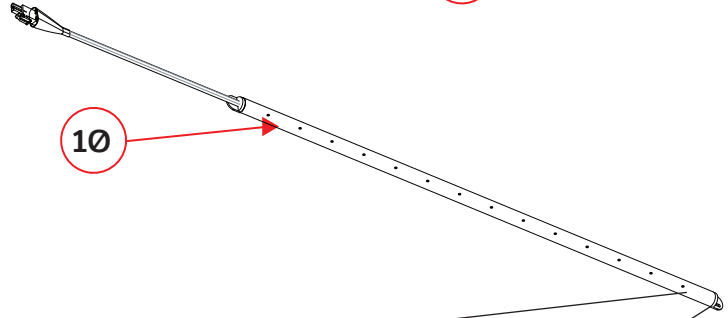

# VITRINAS

Explosionado Modelo VCA 250

11

## VITRINAS

Explosionado Modelo VCA 250

No.	CODIGO ANTERIOR	CODIGO NUEVO (REPARA )	DESCRIPCION
1	1F-XTT-T0884	2078770	PUERTA DE GOLPE
2	3058853	3058853	PUERTA CORREDIZA IZQ
3	3058852	3058852	PUERTA CORREDIZA DER
4	1F-RFEV-0096	2078781	EVAPORADOR SUP
5	1F-RFEV-0087	2065609	EVAPORADOR INF
6	1F-MOMT-0058	2078787	MOTOR
7	1F-RFCN-0017	2078687	CONDENSADOR
8	1F-RFCM-0117	2078688	COMPRESOR
9	2068480	2068480	CONTROL
10	3057665	3057665	TIRA LED
11	1F-PLLC-0062	2078120	SUJECCION DE LEDS