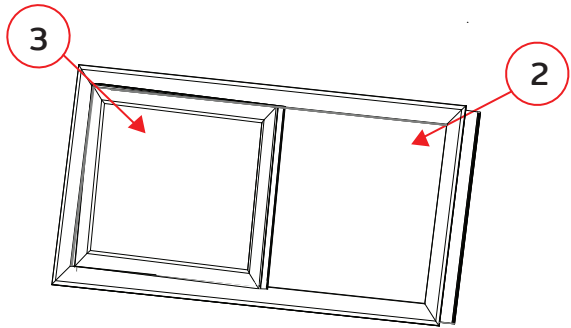

VITRINAS

Explosionado Modelo VCA 250

11

VITRINAS

Explosionado Modelo VCA 250

No.	CODIGO ANTERIOR	CODIGO NUEVO (REPARA)	DESCRIPCION
1	1F-XTT-T0884	2078770	PUERTA DE GOLPE
2	3058853	3058853	PUERTA CORREDIZA IZQ
3	3058852	3058852	PUERTA CORREDIZA DER
4	1F-RFEV-0096	2078781	EVAPORADOR SUP
5	1F-RFEV-0087	2065609	EVAPORADOR INF
6	1F-MOMT-0058	2078787	MOTOR
7	1F-RFCN-0017	2078687	CONDENSADOR
8	1F-RFCM-0117	2078688	COMPRESOR
9	2068480	2068480	CONTROL
10	3057665	3057665	TIRA LED
11	1F-PLLC-0062	2078120	SUJECCION DE LEDS