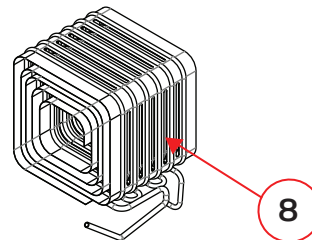

## VITRINAS

Explosionado Modelo VTA 200

No.	CODIGO ANTERIOR	CODIGO NUEVO (REPARA )	DESCRIPCION
1	1F-XTT-TM0341	2078596	PUERTA DE GOLPE
2	1F-XPT-T0036	2078605	PUERTA CORREDIZA IZQ
3	1F-XPT-T0039	2078599	PUERTA CORREDIZA DER
4	1F-RFEV-0016	2078685	EVAPORADOR SUP
5	1F-RFEV-0009	2078601	EVAPORADOR INF
6	1F-MOMT-0054	2078686	MOTOR
7	1F-RFCN-0017	2078687	CONDENSADOR
8	1F-RFCM-0130	2078235	COMPRESOR
9	1F-ELCN-0059	2078359	RECEPTACULO
10	1F-COTE-0022	3056581	TIMER DESHIELO