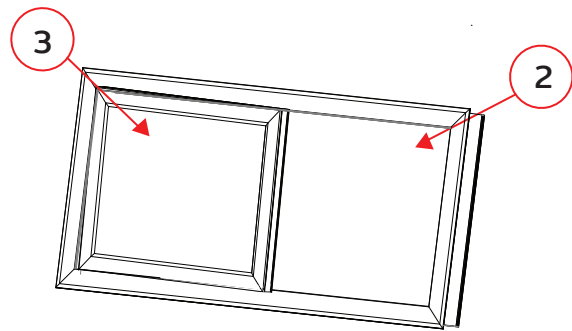

## VITRINAS

Explosionado Modelo VTA 200

No.	CODIGO ANTERIOR	CODIGO NUEVO (REPARA )	DESCRIPCION
1	1F-XTT-TM0341	2078596	PUERTA DE GOLPE
2	1F-XPT-T0036	2078605	PUERTA CORREDIZA IZQ
3	1F-XPT-T0039	2078599	PUERTA CORREDIZA DER
4	1F-RFEV-0016	2078685	EVAPORADOR SUP
5	1F-RFEV-0009	2078601	EVAPORADOR INF
6	1F-MOMT-0054	2078686	MOTOR
7	1F-RFCN-0017	2078687	CONDENSADOR
8	1F-RFCM-0130	2078235	COMPRESOR
9	1F-ELCN-0059	2078359	RECEPTACULO
10	1F-COTE-0022	3056581	TIMER DESHIELO