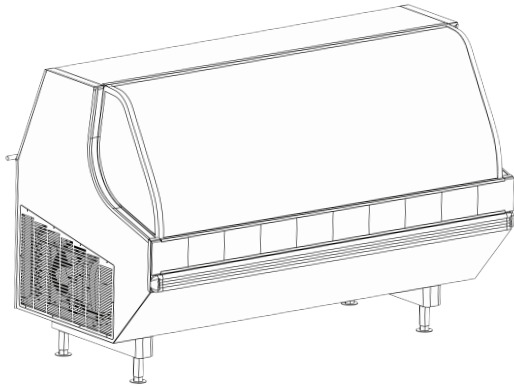

# VITRINAS

Explosionado Modelo VTA 200

## VITRINAS

Explosionado Modelo VTA 200

No.	CODIGO ANTERIOR	CODIGO NUEVO (REPARA )	DESCRIPCION
1	1F-XTT-TM0341	2078596	PUERTA DE GOLPE
2	1F-XPT-T0036	2078605	PUERTA CORREDIZA IZQ
3	1F-XPT-T0039	2078599	PUERTA CORREDIZA DER
4	1F-RFEV-0016	2078685	EVAPORADOR SUP
5	1F-RFEV-0009	2078601	EVAPORADOR INF
6	1F-MOMT-0054	2078686	MOTOR
7	1F-RFCN-0017	2078687	CONDENSADOR
8	1F-RFCM-0130	2078235	COMPRESOR
9	1F-ELCN-0059	2078359	RECEPTACULO
10	1F-COTE-0022	3056581	TIMER DESHIELO