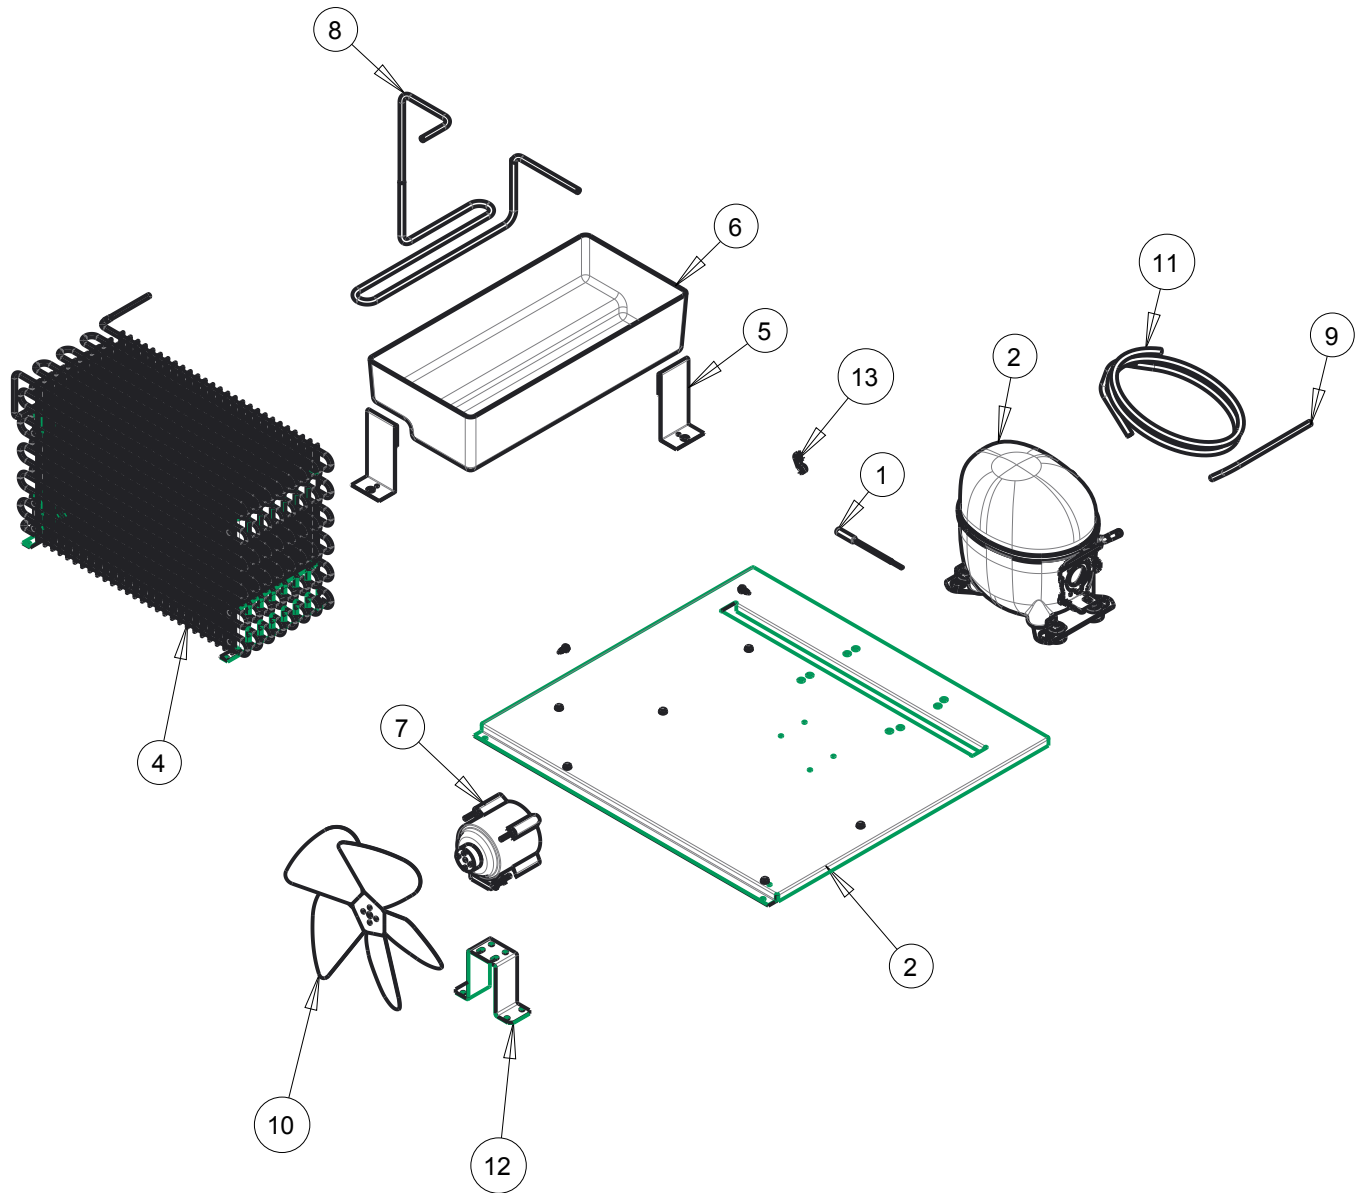

ENSAMBLE GENERAL
Explosionado Modelo TVC42
1023688

ENSAMBLE GENERAL
Explosionado Modelo TVC42
1023688

Número	Descripción	Código
1	CREMALLERA	3000774
2	MOLDURA CONTRA VACÍO	3022314
3	GROMMET	2023932
4	GROMMET	3035417
5	DESAGUE	3000833
6	CUBRE TUBOS DER	2072153
7	TAPA DUCTO	2021379
8	DUCTO	2021603
9	MOLDURA DEFLECTOR	2000028
10	MOLDURA SOPORTE DEFLECTOR	2038149
11	POSTE FRONTAL	2096640
12	POSTE FRONTAL	2096642
13	POSTE CENTRAL	2079008
14	PATIN POSTERIOR	3039965
15	TACON NIVELADOR	3039966
16	INTERRUPTOR MAGNÉTICO	3030429
17	RETEN MAGNÉTICO	3024322
18	CLIP	3021718
19	CONTROL CONFIGURABLE	2095284
20	CLIP P/CONTROL	3049430
21	ADAPTADOR	3043952
22	ARNES TOMACORRIENTE	3000429
23	REJILLA TRASERA	2050954
24	REJILLA TRASERA	2050952
25	PARRILLA	3022431

ENSAMBLE GENERAL

Explosionado Modelo TVC42

1023688

Número	Descripción	Código
26	CLIP P/CREMALLERA	3000671
27	MOLDURA PANEL	2038287
28	CALCA PANEL TORREY	2095325
29	SOPORTE PANEL	3035267
30	LOUVER IZQ	2095328
31	LOUVER DER	2095329
*	ARNES CONTROL	3049516
*	ARNES MOTOR	3067612
*	ARNES MAESTRO	3017444
*	ARNES COMPLEMENTARIO	3067614
*	ARNES UNIDAD	3042236
*	ARNES ILUMINACIÓN	3059275
*	ARNES PUERTA	3046929

UNIDAD EVAPORADORA
Explosionado Modelo TVC42
1023688

Número	Descripción	Código
1	EVAPORADOR DER	3040334
2	EVAPORADOR IZQ	3040335
3	TUBO DIST REFRIG	3028867
4	TUBO SALIDA EVAP	2045711
5	T DE COBRE	3014953
6	TUBO DE RETORNO	2024674
7	CUBRE TUBOS DE ESPUMA	3000807
8	TOLVA	2058391
9	REJILLA EVAPORADOR	2055314
10	TAPON	3017727
11	MOTOR EVAP	3042817
12	SOPORTE MOTOR EVAP	3023907
13	ASPA MOTOR EVAP	3037464
14	SENSOR TEMPERATURA	3051544