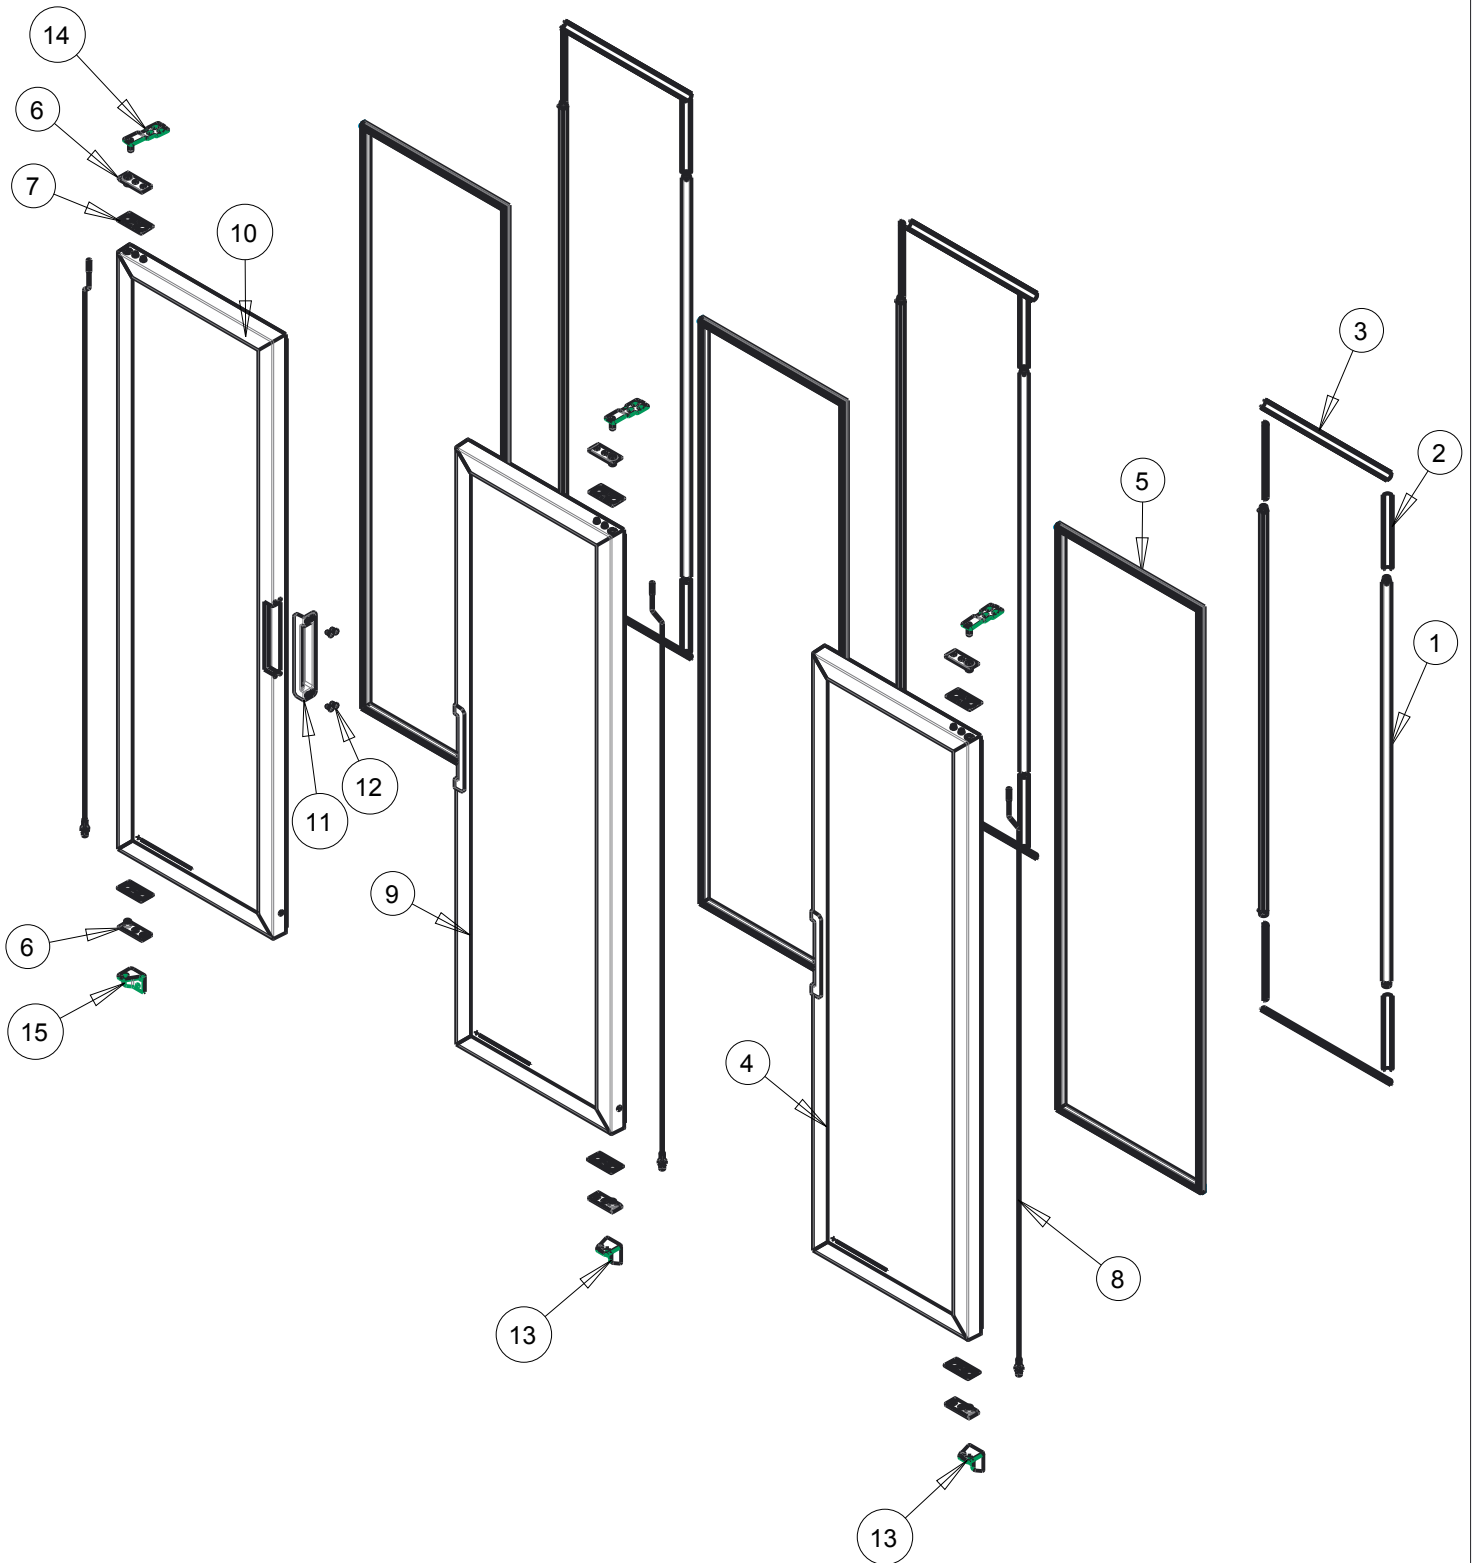

ENSAMBLE GENERAL
Explosionado Modelo TVC42
1023688

ENSAMBLE GENERAL
Explosionado Modelo TVC42
1023688

Número	Descripción	Código
1	CREMALLERA	3000774
2	MOLDURA CONTRA VACÍO	3022314
3	GROMMET	2023932
4	GROMMET	3035417
5	DESAGUE	3000833
6	CUBRE TUBOS DER	2072153
7	TAPA DUCTO	2021379
8	DUCTO	2021603
9	MOLDURA DEFLECTOR	2000028
10	MOLDURA SOPORTE DEFLECTOR	2038149
11	POSTE FRONTAL	2096640
12	POSTE FRONTAL	2096642
13	POSTE CENTRAL	2079008
14	PATIN POSTERIOR	3039965
15	TACON NIVELADOR	3039966
16	INTERRUPTOR MAGNÉTICO	3030429
17	RETEN MAGNÉTICO	3024322
18	CLIP	3021718
19	CONTROL CONFIGURABLE	2095284
20	CLIP P/CONTROL	3049430
21	ADAPTADOR	3043952
22	ARNES TOMACORRIENTE	3000429
23	REJILLA TRASERA	2050954
24	REJILLA TRASERA	2050952
25	PARRILLA	3022431

UNIDAD EVAPORADORA
Explosionado Modelo TVC42
1023688

Número	Descripción	Código
1	EVAPORADOR DER	3040334
2	EVAPORADOR IZQ	3040335
3	TUBO DIST REFRIG	3028867
4	TUBO SALIDA EVAP	2045711
5	T DE COBRE	3014953
6	TUBO DE RETORNO	2024674
7	CUBRE TUBOS DE ESPUMA	3000807
8	TOLVA	2058391
9	REJILLA EVAPORADOR	2055314
10	TAPON	3017727
11	MOTOR EVAP	3042817
12	SOPORTE MOTOR EVAP	3023907
13	ASPA MOTOR EVAP	3037464
14	SENSOR TEMPERATURA	3051544

PUERTA

Explosionado Modelo TVC42

1023688

Número	Descripción	Código
1	MODULED	3045408
2	MOLDURA TAPA JUNQUILLO	2009723
3	MOLDURA TAPA JUNQUILLO	2009729
4	PUERTA VIDRIO DER	2095320
5	EMPAQUE MAGNÉTICO	3038231
6	BUJE PUERTA	3031838
7	SOPORTE BUJE	3046334
8	AUTOCIERRE	3057820
9	PUERTA VIDRIO DER	2095321
10	PUERTA VIDRIO IZQ	2095322
11	JALADERA PLÁSTICA	3055404
12	REMACHE DESMONTABLE	3027788
13	BISAGRA INFERIOR	3057809
14	BISAGRA SUPERIOR	3023206
15	BISAGRA INFERIOR	3057808
*	ARNES H-M MODULED	3050461
*	ARNES H-DRIVER MODULED	3035611