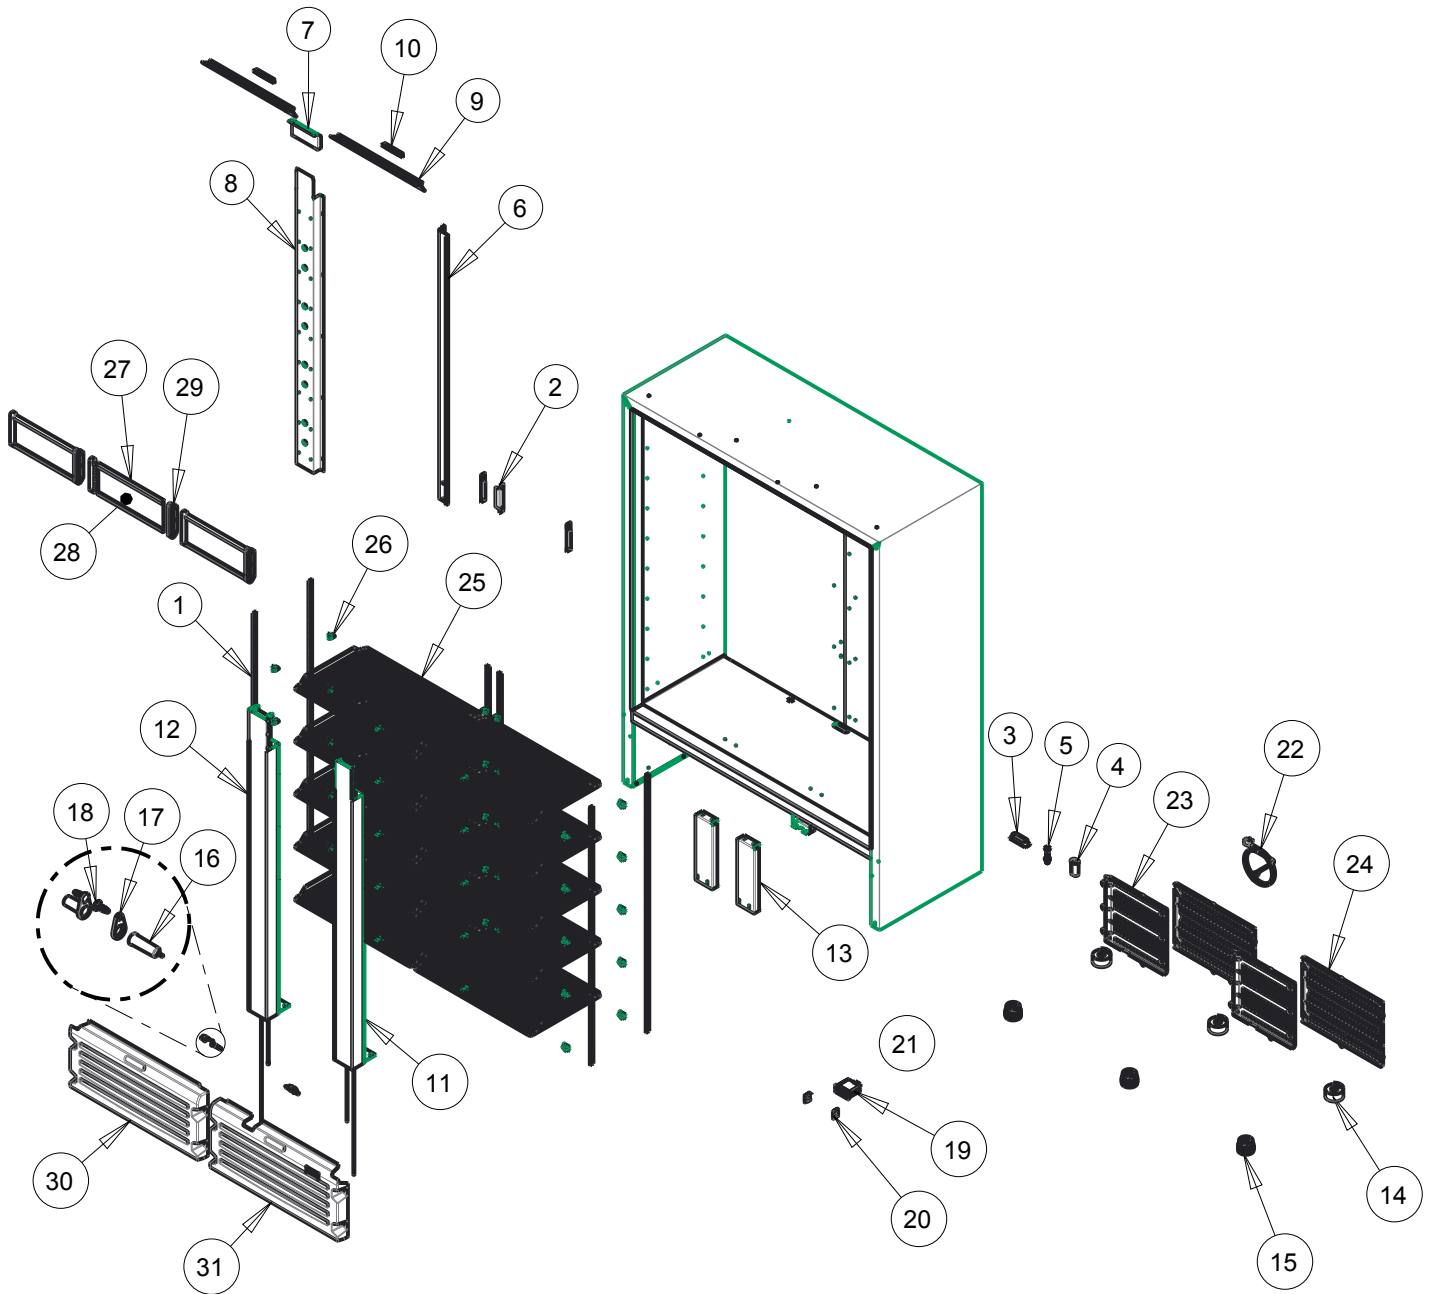

ENSAMBLE GENERAL
Explosionado Modelo TVC42
1023688

ENSAMBLE GENERAL
Explosionado Modelo TVC42
1023688

Número	Descripción	Código
1	CREMALLERA	3000774
2	MOLDURA CONTRA VACÍO	3022314
3	GROMMET	2023932
4	GROMMET	3035417
5	DESAGUE	3000833
6	CUBRE TUBOS DER	2072153
7	TAPA DUCTO	2021379
8	DUCTO	2021603
9	MOLDURA DEFLECTOR	2000028
10	MOLDURA SOPORTE DEFLECTOR	2038149
11	POSTE FRONTAL	2096640
12	POSTE FRONTAL	2096642
13	POSTE CENTRAL	2079008
14	PATIN POSTERIOR	3039965
15	TACON NIVELADOR	3039966
16	INTERRUPTOR MAGNÉTICO	3030429
17	RETEN MAGNÉTICO	3024322
18	CLIP	3021718
19	CONTROL CONFIGURABLE	2095284
20	CLIP P/CONTROL	3049430
21	ADAPTADOR	3043952
22	ARNES TOMACORRIENTE	3000429
23	REJILLA TRASERA	2050954
24	REJILLA TRASERA	2050952
25	PARRILLA	3022431

ENSAMBLE GENERAL

Explosionado Modelo TVC42

1023688

Número	Descripción	Código
26	CLIP P/CREMALLERA	3000671
27	MOLDURA PANEL	2038287
28	CALCA PANEL TORREY	2095325
29	SOPORTE PANEL	3035267
30	LOUVER IZQ	2095328
31	LOUVER DER	2095329
*	ARNES CONTROL	3049516
*	ARNES MOTOR	3067612
*	ARNES MAESTRO	3017444
*	ARNES COMPLEMENTARIO	3067614
*	ARNES UNIDAD	3042236
*	ARNES ILUMINACIÓN	3059275
*	ARNES PUERTA	3046929

UNIDAD EVAPORADORA
Explosionado Modelo TVC42
1023688

Número	Descripción	Código
1	EVAPORADOR DER	3040334
2	EVAPORADOR IZQ	3040335
3	TUBO DIST REFRIG	3028867
4	TUBO SALIDA EVAP	2045711
5	T DE COBRE	3014953
6	TUBO DE RETORNO	2024674
7	CUBRE TUBOS DE ESPUMA	3000807
8	TOLVA	2058391
9	REJILLA EVAPORADOR	2055314
10	TAPON	3017727
11	MOTOR EVAP	3042817
12	SOPORTE MOTOR EVAP	3023907
13	ASPA MOTOR EVAP	3037464
14	SENSOR TEMPERATURA	3051544