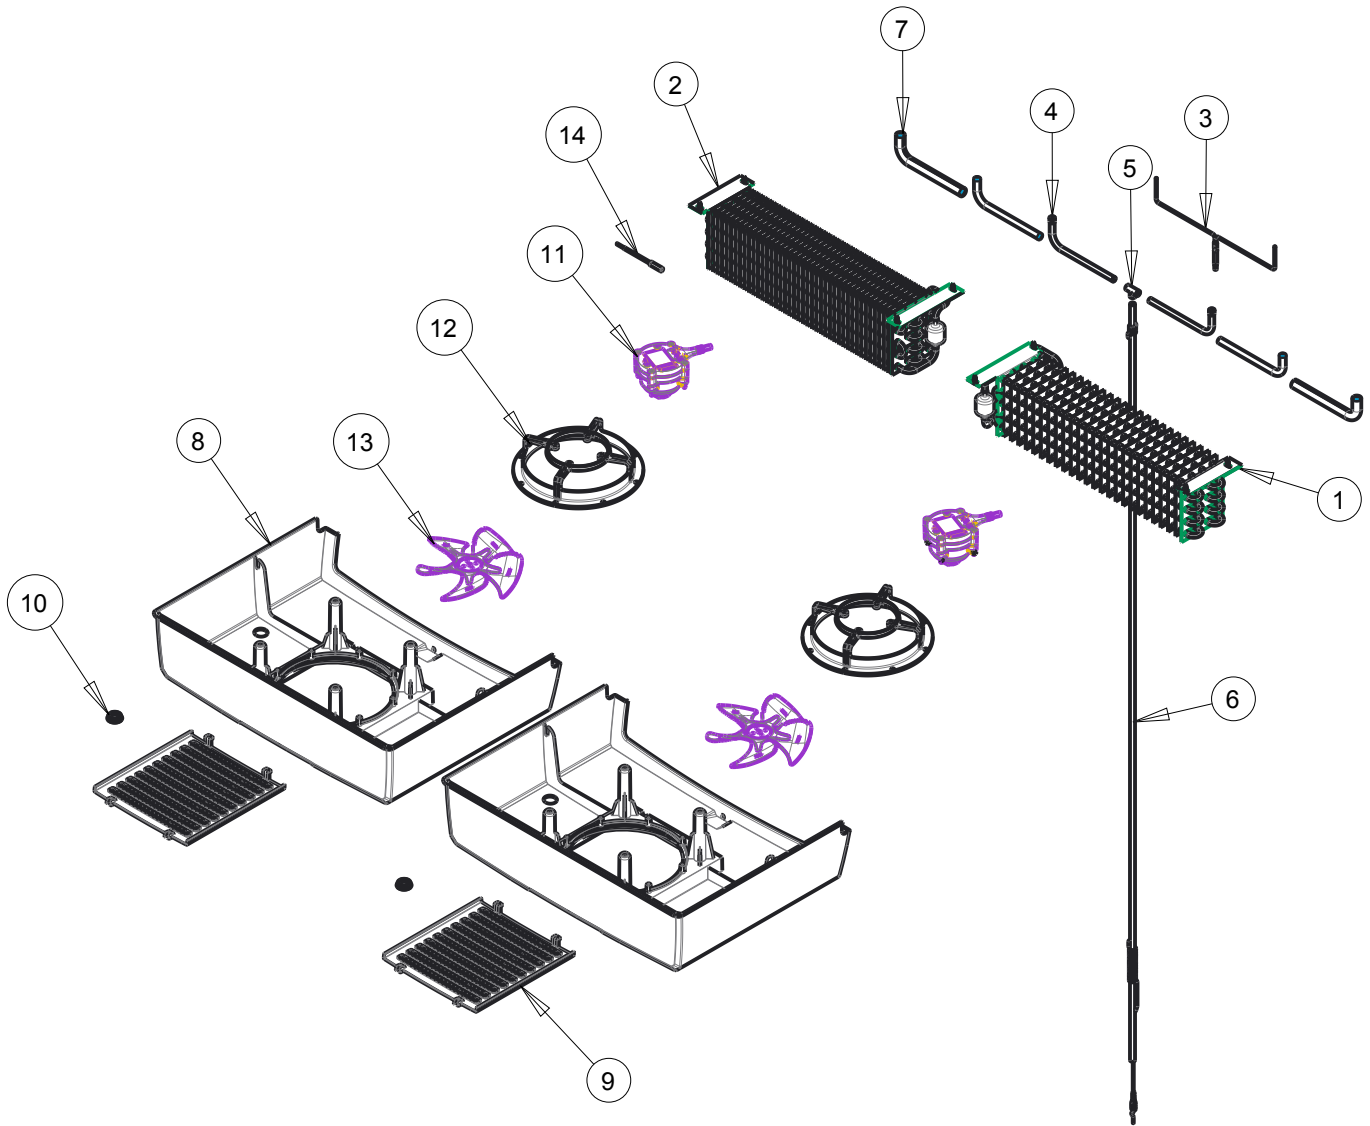

ENSAMBLE GENERAL
Explosionado Modelo TVC42
1023688

ENSAMBLE GENERAL
Explosionado Modelo TVC42
1023688

Número	Descripción	Código
1	CREMALLERA	3000774
2	MOLDURA CONTRA VACÍO	3022314
3	GROMMET	2023932
4	GROMMET	3035417
5	DESAGUE	3000833
6	CUBRE TUBOS DER	2072153
7	TAPA DUCTO	2021379
8	DUCTO	2021603
9	MOLDURA DEFLECTOR	2000028
10	MOLDURA SOPORTE DEFLECTOR	2038149
11	POSTE FRONTAL	2096640
12	POSTE FRONTAL	2096642
13	POSTE CENTRAL	2079008
14	PATIN POSTERIOR	3039965
15	TACON NIVELADOR	3039966
16	INTERRUPTOR MAGNÉTICO	3030429
17	RETEN MAGNÉTICO	3024322
18	CLIP	3021718
19	CONTROL CONFIGURABLE	2095284
20	CLIP P/CONTROL	3049430
21	ADAPTADOR	3043952
22	ARNES TOMACORRIENTE	3000429
23	REJILLA TRASERA	2050954
24	REJILLA TRASERA	2050952
25	PARRILLA	3022431

ENSAMBLE GENERAL

Explosionado Modelo TVC42

1023688

Número	Descripción	Código
26	CLIP P/CREMALLERA	3000671
27	MOLDURA PANEL	2038287
28	CALCA PANEL TORREY	2095325
29	SOPORTE PANEL	3035267
30	LOUVER IZQ	2095328
31	LOUVER DER	2095329
*	ARNES CONTROL	3049516
*	ARNES MOTOR	3067612
*	ARNES MAESTRO	3017444
*	ARNES COMPLEMENTARIO	3067614
*	ARNES UNIDAD	3042236
*	ARNES ILUMINACIÓN	3059275
*	ARNES PUERTA	3046929

UNIDAD EVAPORADORA
Explosionado Modelo TVC42
1023688

Número	Descripción	Código
1	EVAPORADOR DER	3040334
2	EVAPORADOR IZQ	3040335
3	TUBO DIST REFRIG	3028867
4	TUBO SALIDA EVAP	2045711
5	T DE COBRE	3014953
6	TUBO DE RETORNO	2024674
7	CUBRE TUBOS DE ESPUMA	3000807
8	TOLVA	2058391
9	REJILLA EVAPORADOR	2055314
10	TAPON	3017727
11	MOTOR EVAP	3042817
12	SOPORTE MOTOR EVAP	3023907
13	ASPA MOTOR EVAP	3037464
14	SENSOR TEMPERATURA	3051544