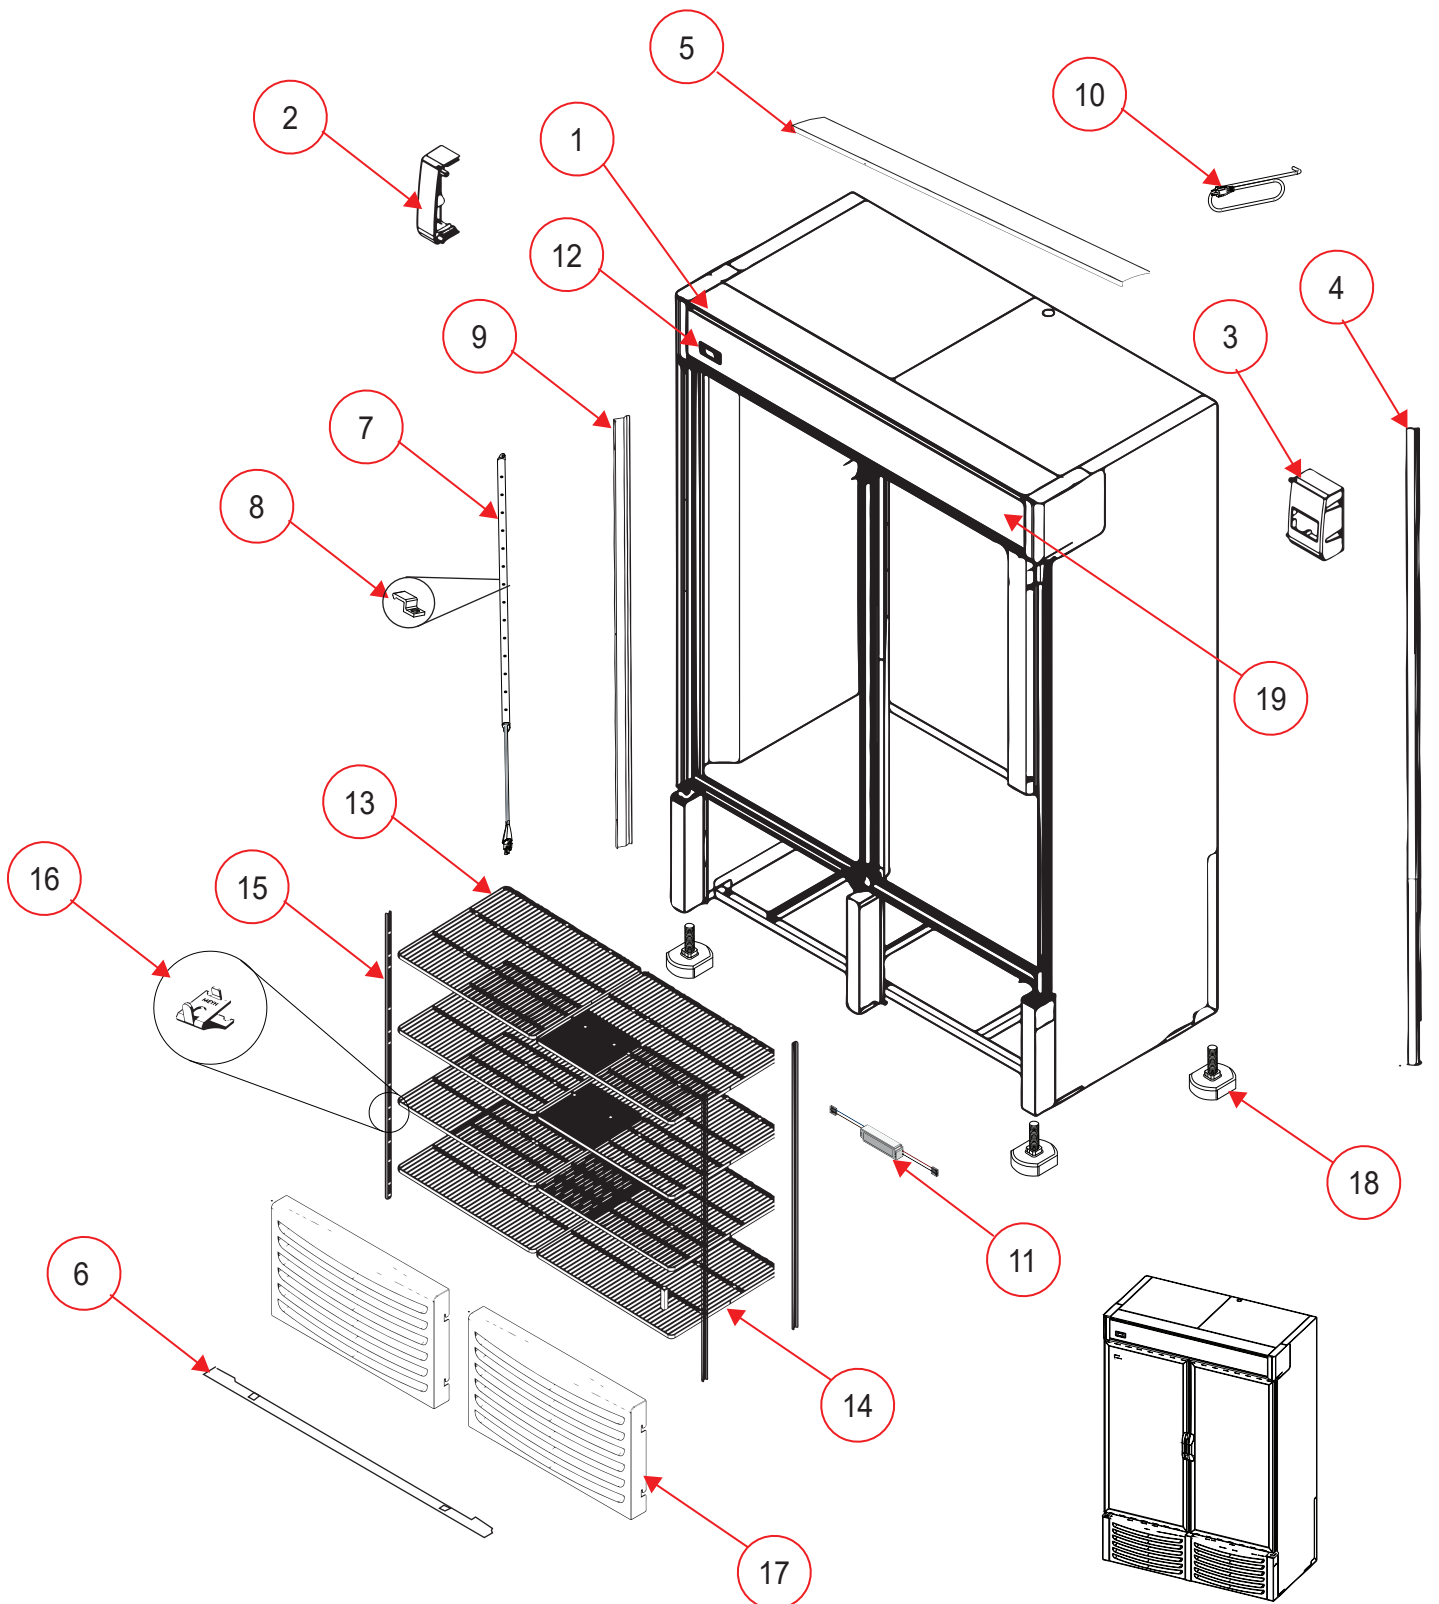

# REFRIGERADOR VERTICAL

Explosionado Modelo R36/220V

REV 00/2021

ENSAMBLE GENERAL EXTERIOR

No. Serie:A21

**REFRIGERADOR VERTICAL**

Explosionado Modelo R36/220V

REV 00/2021

No.	BLANCO	DESCRIPCIÓN
1	2098080	DISPLAY SUPERIOR NG. Y COMP.
2	2098081	CUBIERTA PLASTICA DERECHA
3	2098082	CUBIERTA PLASTICA IZQUIERDA
4	2080571	PERFIL JUNQUILLO
5	2098083	TAPA FIJA SUPERIOR
6	2098084	TAPA FIJA INFERIOR
7	2065590	TIRA LED 1 M.
8	2078120	SUJECCIÓN DE POLIBICARBONATO
9	2098085	VISERA VERTICAL PARA LEDS
10	2079022	CABLE DE SERVICIO
11	2079228	TERMINALES FUENTE KENDY
12	2080256	CONTROL
13	3057706	PARRILLA DE EXHIBICIÓN DERECHA
14	3057707	PARRILLA DE EXHIBICIÓN IZQUIERDA
15	2098088	CREMALLERA
16	2086268	CLIP SOPORTE PARA PARRILLAS
17	2096332	CUBIERTA FRONTAL PLASTICA
18	2078126	PATA NIVELADORA INYECTADA
19	2083673	MICA ESTIRENO

# REFRIGERADOR VERTICAL

Explosionado Modelo R36/220V

REV 00/2021

No. Serie:A21

# REFRIGERADOR VERTICAL

Explosionado Modelo R36/220V

REV 00/2021

No.	BLANCO	DESCRIPCIÓN
20	2096334	BIS. DERECHA CORTA SUPERIOR
21	2098086	PERNO PARA BISAGRA SUPERIOR
22	2096335	BIS. IZQUIERDA CORTA SUPERIOR
23	2096340	CAJA INYECTADA
24	2086306	PUERTA PLÁSTICA DERECHA
25	3064630	EMPAQUE MAGNETICO
26	2094542	BARRA DE TORSION INYECTADA
27	2086307	PUERTA PLÁSTICA IZQUIERDA
28	3064630	EMPAQUE MAGNETICO
29	2096330	MICROSWITCH