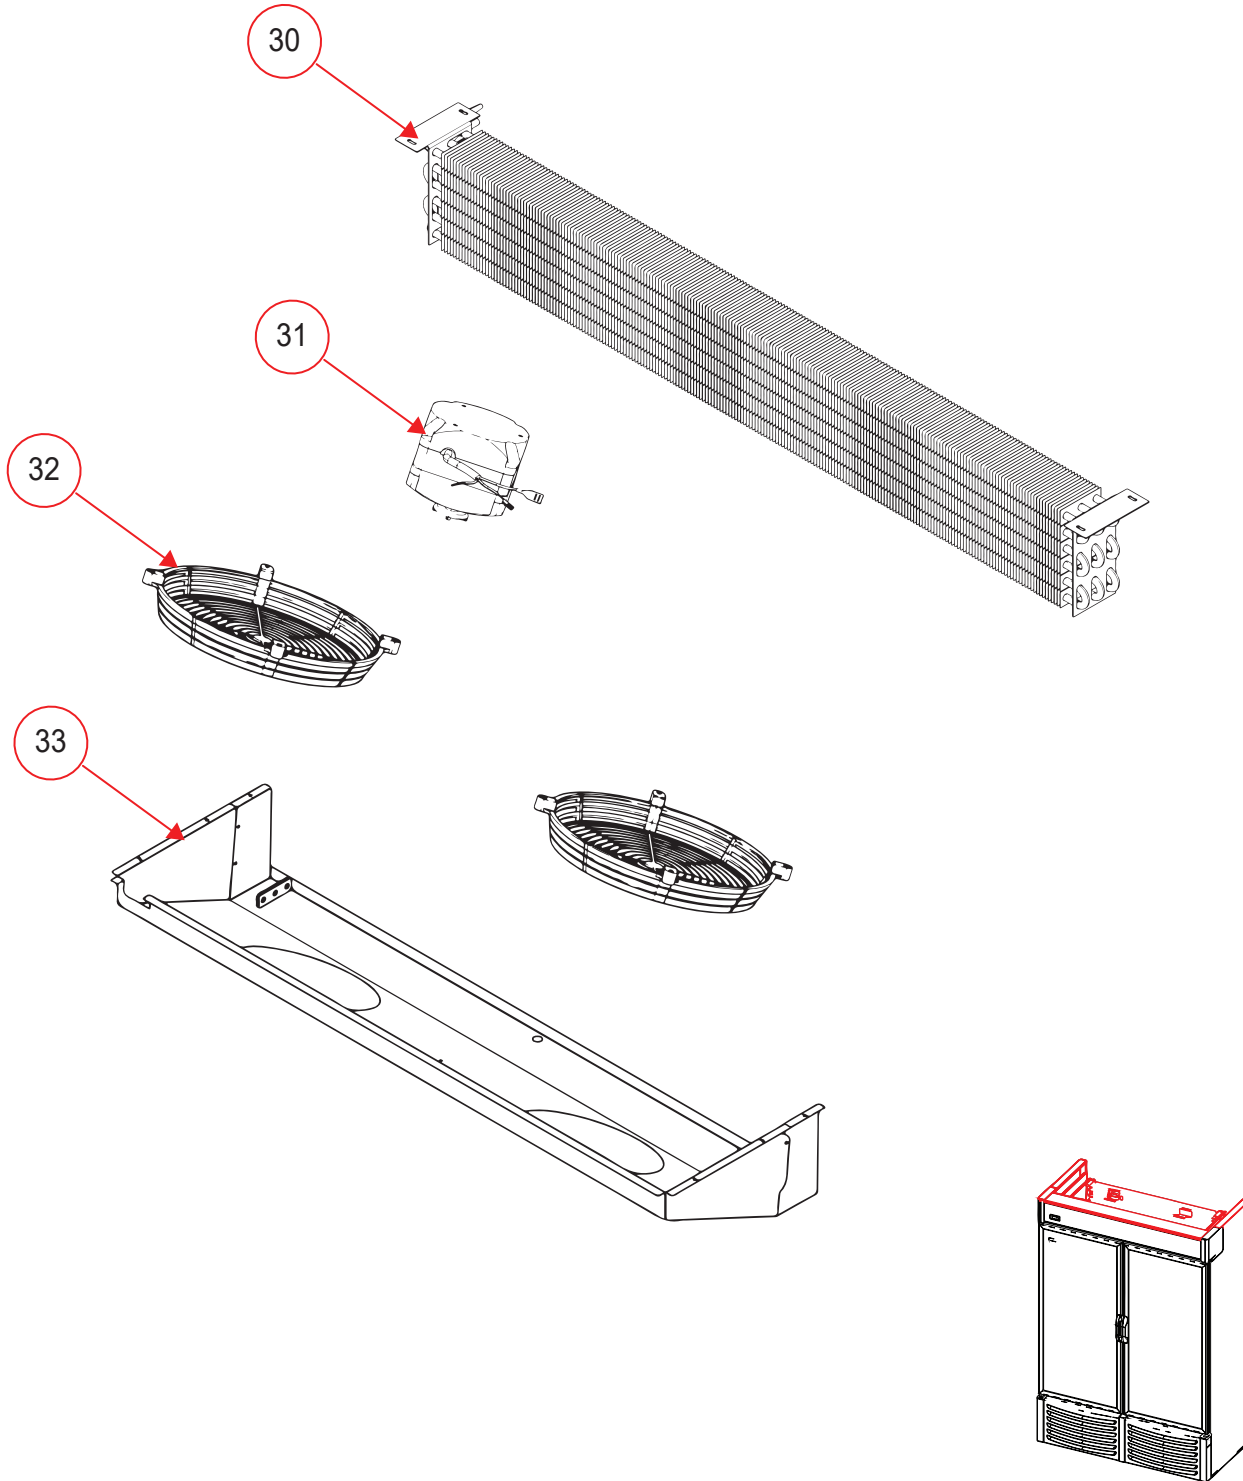

REFRIGERADOR VERTICAL

Explosionado Modelo R36/220V

REV 00/2021

ENSAMBLE EVAPORADOR

No. Serie:A21

REFRIGERADOR VERTICAL

Explosionado Modelo R36/220V

REV 00/2021

No.	BLANCO	DESCRIPCIÓN
30	2079243	EVAPORADOR
31	2079123	MICROMOTOR
32	2096336	PARRILLA PLASTICA PARA DIFUSOR
33	2098076	CUBIERTA PARA EVAPORADOR