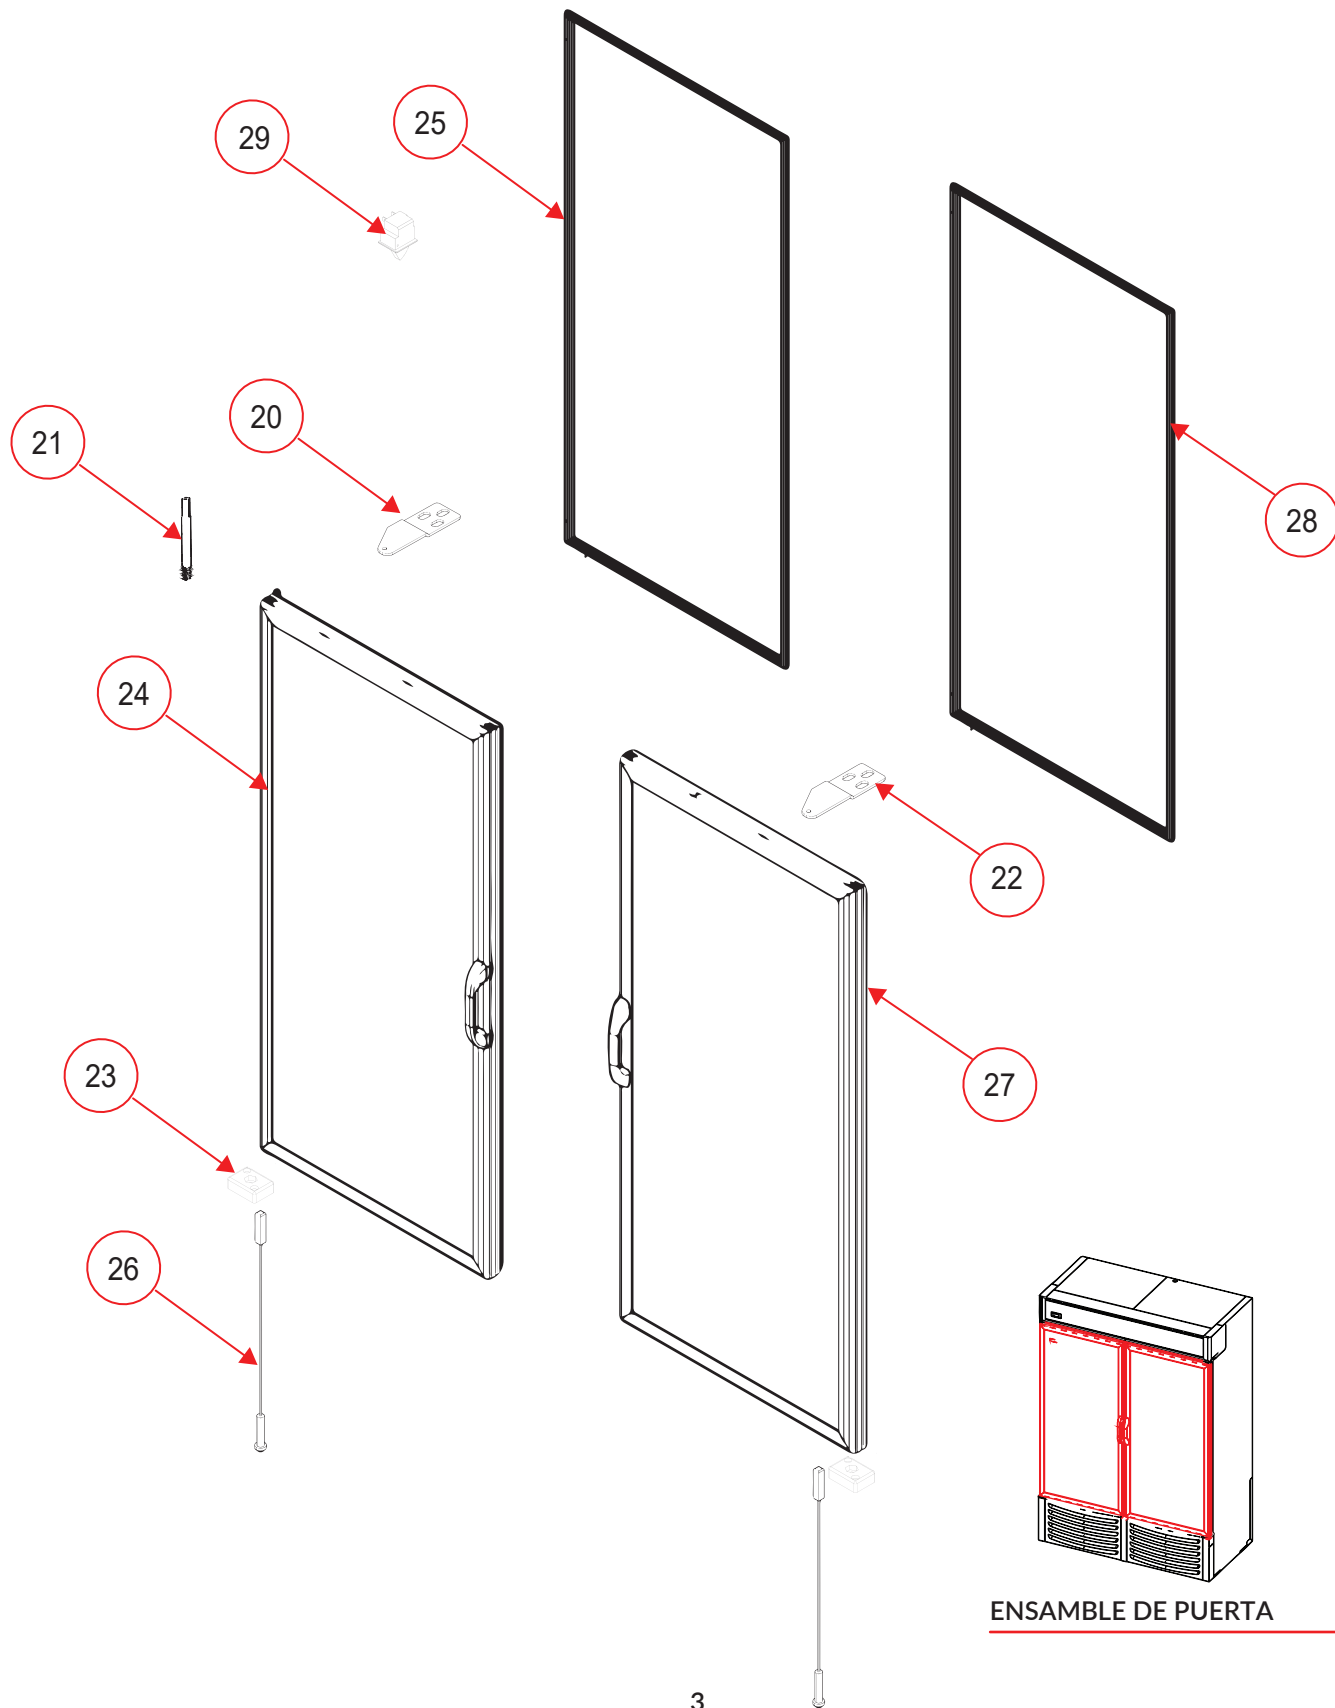

REFRIGERADOR VERTICAL

Explosionado Modelo R36/220V

REV 00/2021

No. Serie:A21

REFRIGERADOR VERTICAL

Explosionado Modelo R36/220V

REV 00/2021

No.	BLANCO	DESCRIPCIÓN
20	2096334	BIS. DERECHA CORTA SUPERIOR
21	2098086	PERNO PARA BISAGRA SUPERIOR
22	2096335	BIS. IZQUIERDA CORTA SUPERIOR
23	2096340	CAJA INYECTADA
24	2086306	PUERTA PLÁSTICA DERECHA
25	3064630	EMPAQUE MAGNETICO
26	2094542	BARRA DE TORSION INYECTADA
27	2086307	PUERTA PLÁSTICA IZQUIERDA
28	3064630	EMPAQUE MAGNETICO
29	2096330	MICROSWITCH