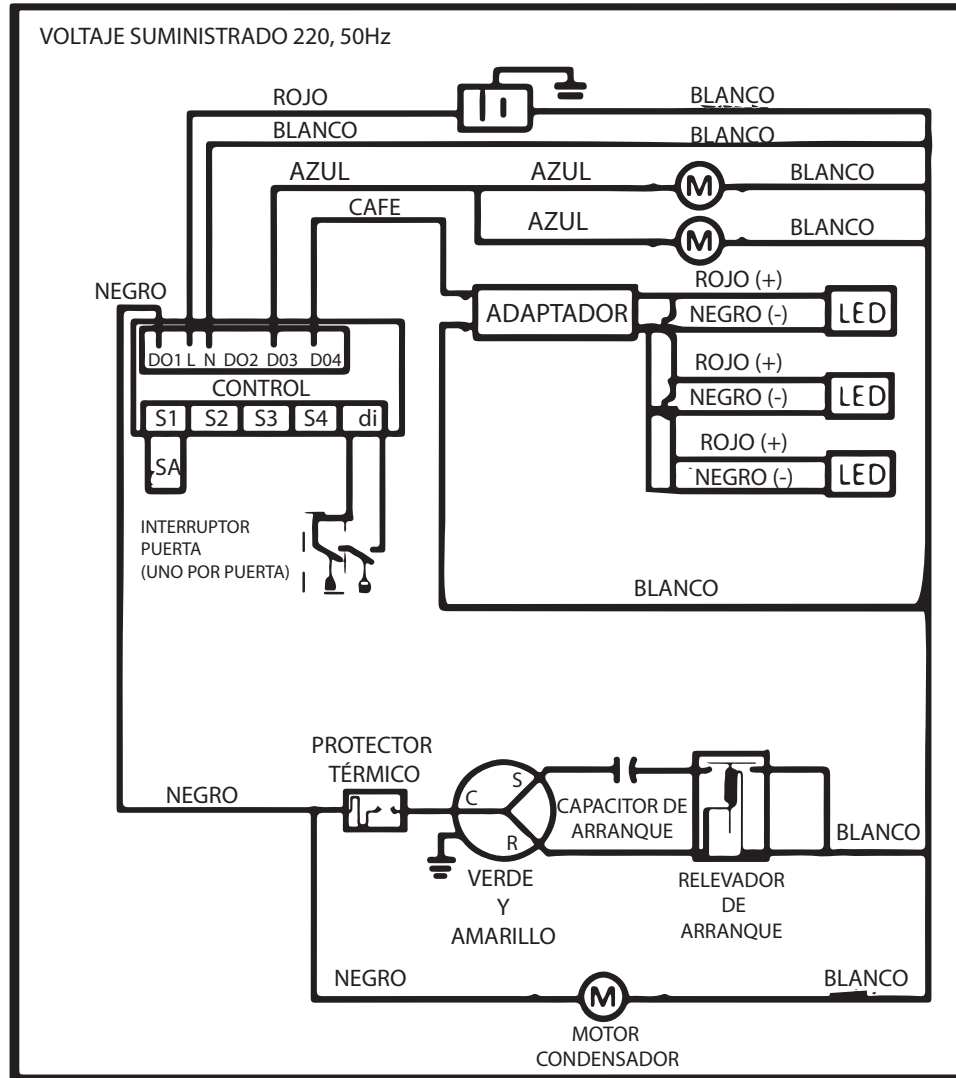

REFRIGERADOR VERTICAL

Explosionado Modelo R36/220V

REV 00/2021

DIAGRAMA ELÉCTRICO