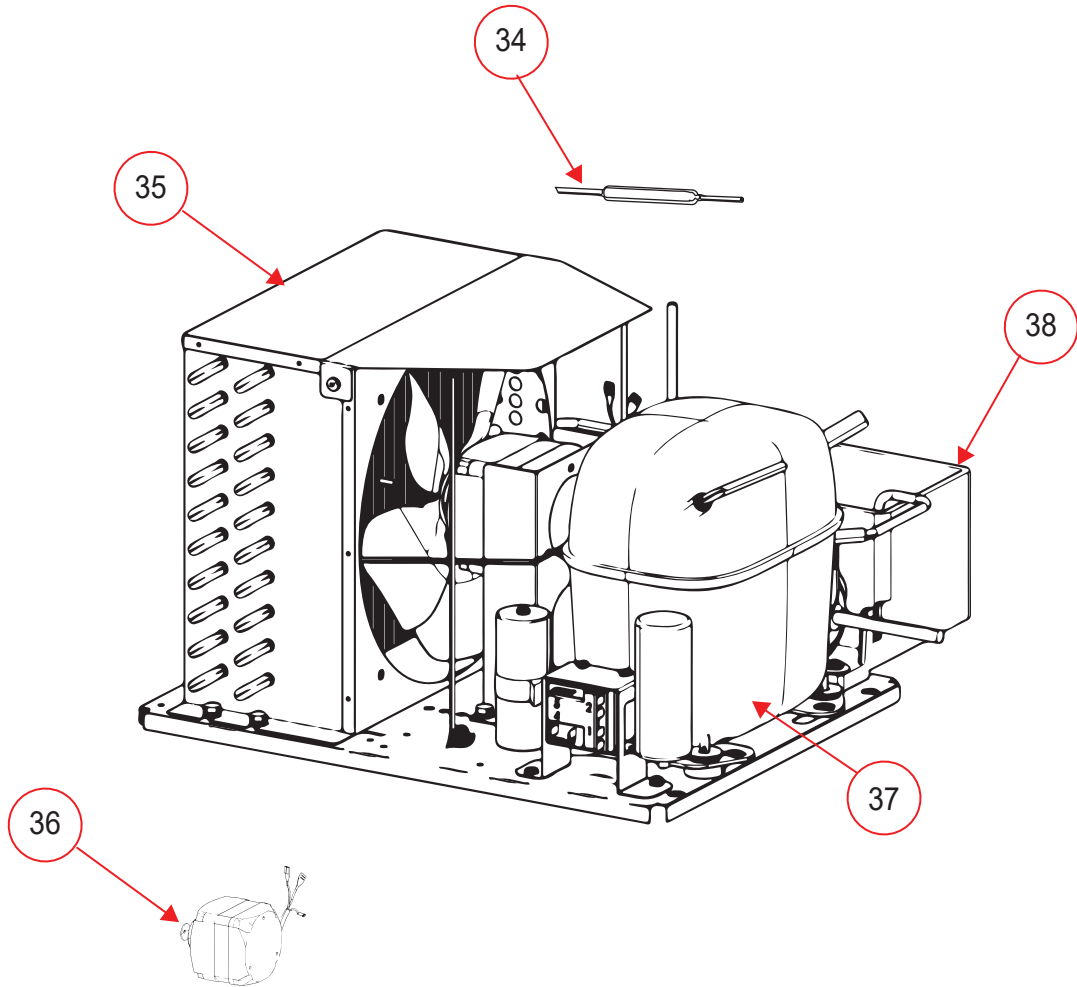

REFRIGERADOR VERTICAL

Explosionado Modelo R36/220V

REV 00/2021

ENSAMBLE CONDENSADOR