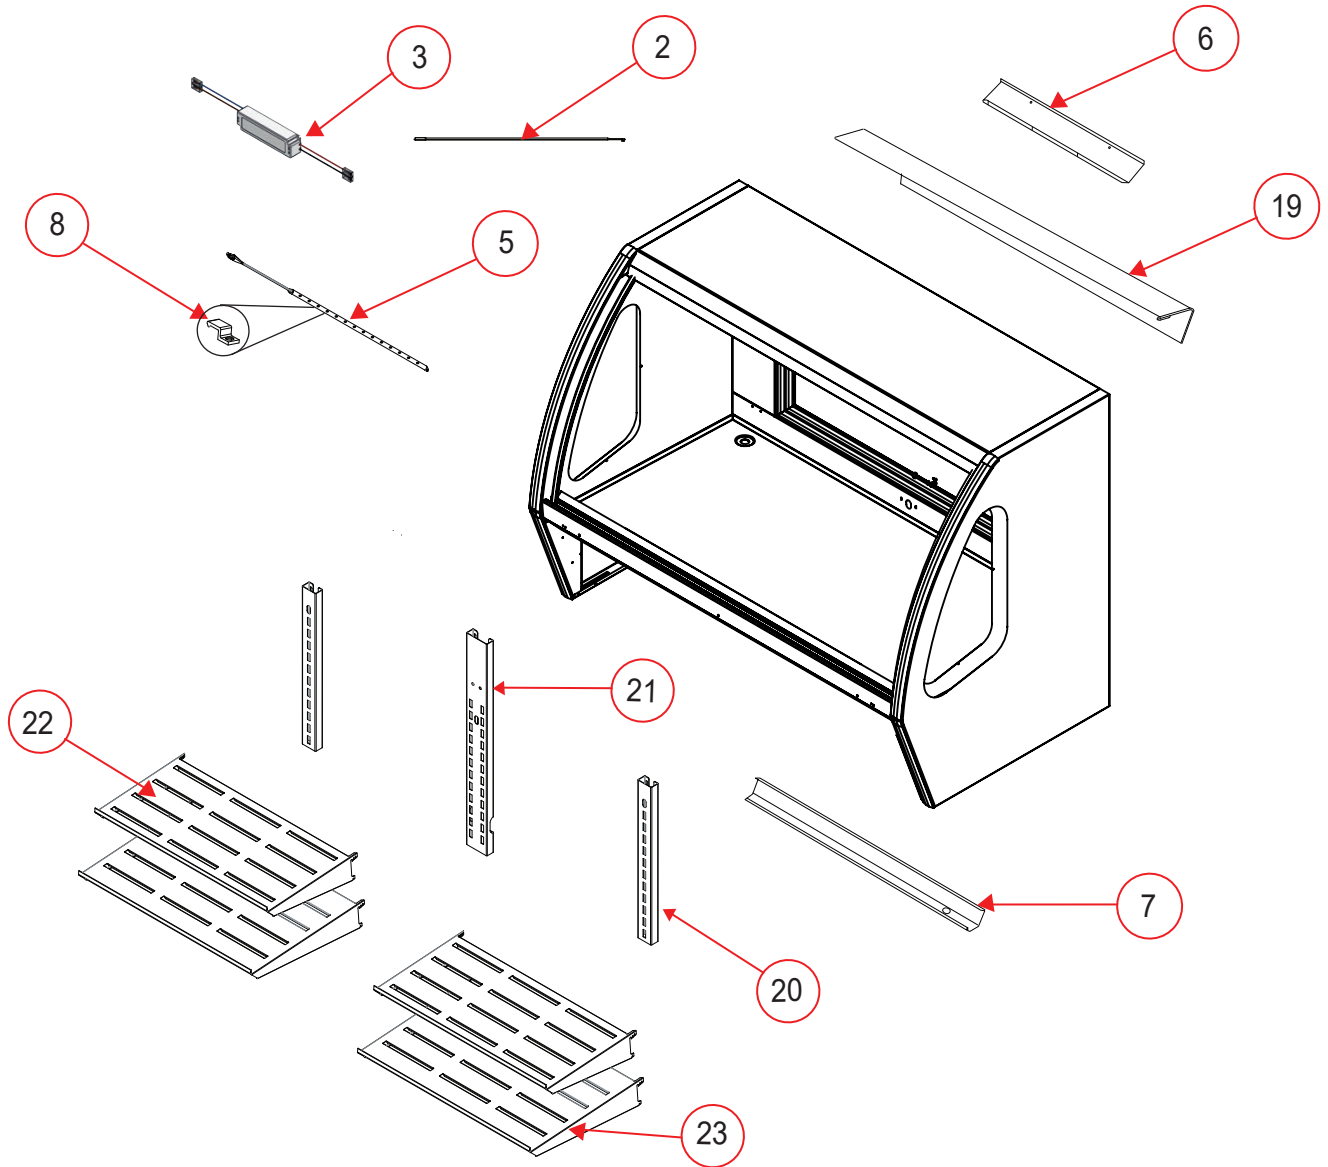

VITRINAS

Explosionado Modelo DRD5

REV 00/2020

No. Serie:C582003

ENSAMBLE GENERAL EXTERIOR

ENSAMBLE GENERAL INTERIOR

VITRINAS

Explosionado Modelo DRD5

REV 00/2020

No. Serie:C582003

No.	NEGRO	BLANCO	ACERO INOXIDABLE	DESCRIPCIÓN
1	2089346	2089342	2089353	KIT CONTROL TEMPERATURA
2	3028499	3028499	3028499	SENSOR TEMPERATURA
3	3056580	3056580	3056580	MAQUILA FUENTE
4	2078164	2078165	2078166	ENSAMBLE TAPA FRONTAL
5	2065590	2065590	2065590	TIRA DE LED 1 M.
6	2089200	2089173	2089185	VISERA SUP. PARA LAMPARA
7	2091553	2091542	2091551	VISERA INF.PARA LAMPARA
8	2078120	2078120	2078120	SOPORTE PARA TIRA LEDS
9	2091554	2091543	2091552	PARRILLA POSTERIOR
10	2078359	2078359	2078359	RECEPTÁCULO
11	2078606	2078606	2078606	CABLE DE SERVICIO
12	2091546	2091546	2091546	BUMPER
*	2091545	2091545	2091545	PERFIL BOMPER
13	2088961	2088961	2088961	ENDCAPS BUMPER
14	3046221	3046221	3046221	MOLDURA SELLO
15	3057788	3057788	3057788	SANDWICH LATERAL DERECHO
16	3057795	3057795	3057795	SANDWICH LATERAL IZQUIERDO
17	2091547	2091547	2091547	VIDRIO CURVO
18	2078116	2078116	2078116	GASKET PORTAVIDRIO
19	2091549	2091549	2091549	VISTA SUPERIOR A GAB.
20	2065568	2065568	2065568	CREMALLERA LATERAL
21	2065585	2065585	2065585	CREMALLERA CENTRAL
22	2065584	2065584	2065584	CHAROLA EXHIBICIÓN SUP.
23	2065583	2065583	2065583	CHAROLA EXHIBICIÓN INF.

VITRINAS

Explosionado Modelo DRD5

REV 00/2020

No. Serie:C582003

ENSAMBLE DE PUERTA

VITRINAS

Explosionado Modelo DRD5

REV 00/2020

No. Serie:C582003

No.	NEGRO	BLANCO	ACERO INOXIDABLE	DESCRIPCIÓN
24	2086072	2086074	2086077	PUERTA CORREDIZA DERECHA
25	2086073	2086075	2086078	PUERTA CORREDIZA IZQUIERDA

VITRINAS

Explosionado Modelo DRD5