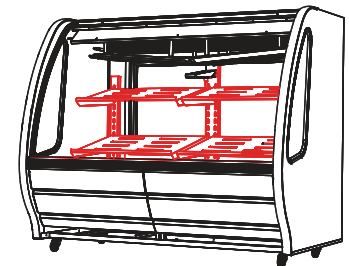

VITRINAS

Explosionado Modelo DRD5

REV 00/2020

No. Serie:C582003

ENSAMBLE GENERAL EXTERIOR

ENSAMBLE GENERAL INTERIOR

VITRINAS

Explosionado Modelo DRD5

VITRINAS

Explosionado Modelo DRD5

REV 00/2020

No. Serie:C582003

ENSAMBLE DE PUERTA

VITRINAS

Explosionado Modelo DRD5

REV 00/2020