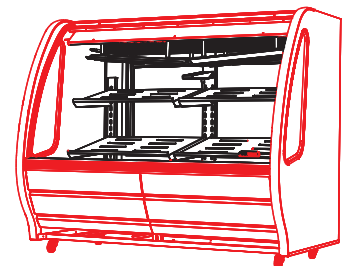

VITRINAS

Explosionado Modelo DRD5

REV 00/2020

No. Serie:C582003

ENSAMBLE GENERAL EXTERIOR

ENSAMBLE GENERAL INTERIOR

VITRINAS

Explosionado Modelo DRD5

VITRINAS

Explosionado Modelo DRD5

REV 00/2020

No. Serie:C582003

ENSAMBLE DE PUERTA

VITRINAS

Explosionado Modelo DRD5

REV 00/2020