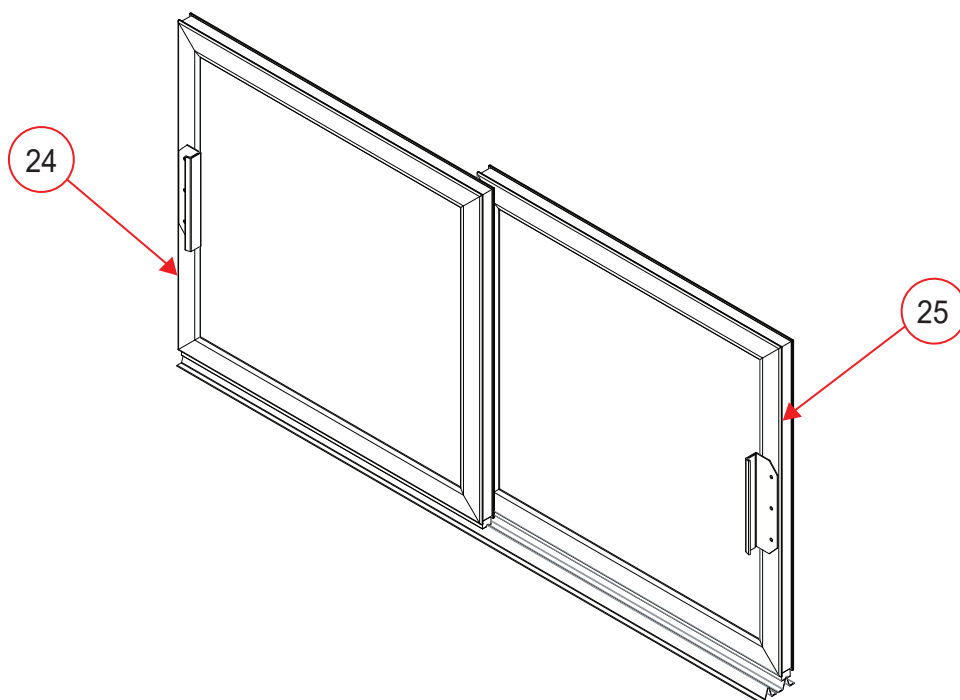

VITRINAS

Explosionado Modelo DRD5

REV 00/2020

No. Serie:C582003

ENSAMBLE DE PUERTA