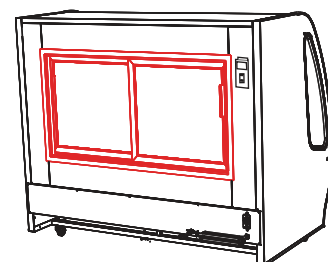

VITRINAS

Explosionado Modelo DRD5

REV 00/2020

No. Serie:C582003

ENSAMBLE GENERAL EXTERIOR

ENSAMBLE GENERAL INTERIOR

VITRINAS

Explosionado Modelo DRD5

REV 00/2020

No. Serie:C582003

No.	NEGRO	BLANCO	ACERO INOXIDABLE	DESCRIPCIÓN
1	2089346	2089342	2089353	KIT CONTROL TEMPERATURA
2	3028499	3028499	3028499	SENSOR TEMPERATURA
3	3056580	3056580	3056580	MAQUILA FUENTE
4	2078164	2078165	2078166	ENSAMBLE TAPA FRONTAL
5	2065590	2065590	2065590	TIRA DE LED 1 M.
6	2089200	2089173	2089185	VISERA SUP. PARA LAMPARA
7	2091553	2091542	2091551	VISERA INF.PARA LAMPARA
8	2078120	2078120	2078120	SOPORTE PARA TIRA LEDS
9	2091554	2091543	2091552	PARRILLA POSTERIOR
10	2078359	2078359	2078359	RECEPTÁCULO
11	2078606	2078606	2078606	CABLE DE SERVICIO
12	2091546	2091546	2091546	BUMPER
*	2091545	2091545	2091545	PERFIL BOMPER
13	2088961	2088961	2088961	ENDCAPS BUMPER
14	3046221	3046221	3046221	MOLDURA SELLO
15	3057788	3057788	3057788	SANDWICH LATERAL DERECHO
16	3057795	3057795	3057795	SANDWICH LATERAL IZQUIERDO
17	2091547	2091547	2091547	VIDRIO CURVO
18	2078116	2078116	2078116	GASKET PORTAVIDRIO
19	2091549	2091549	2091549	VISTA SUPERIOR A GAB.
20	2065568	2065568	2065568	CREMALLERA LATERAL
21	2065585	2065585	2065585	CREMALLERA CENTRAL
22	2065584	2065584	2065584	CHAROLA EXHIBICIÓN SUP.
23	2065583	2065583	2065583	CHAROLA EXHIBICIÓN INF.

VITRINAS

Explosionado Modelo DRD5

REV 00/2020

No. Serie:C582003

ENSAMBLE DE PUERTA

VITRINAS

Explosionado Modelo DRD5

REV 00/2020