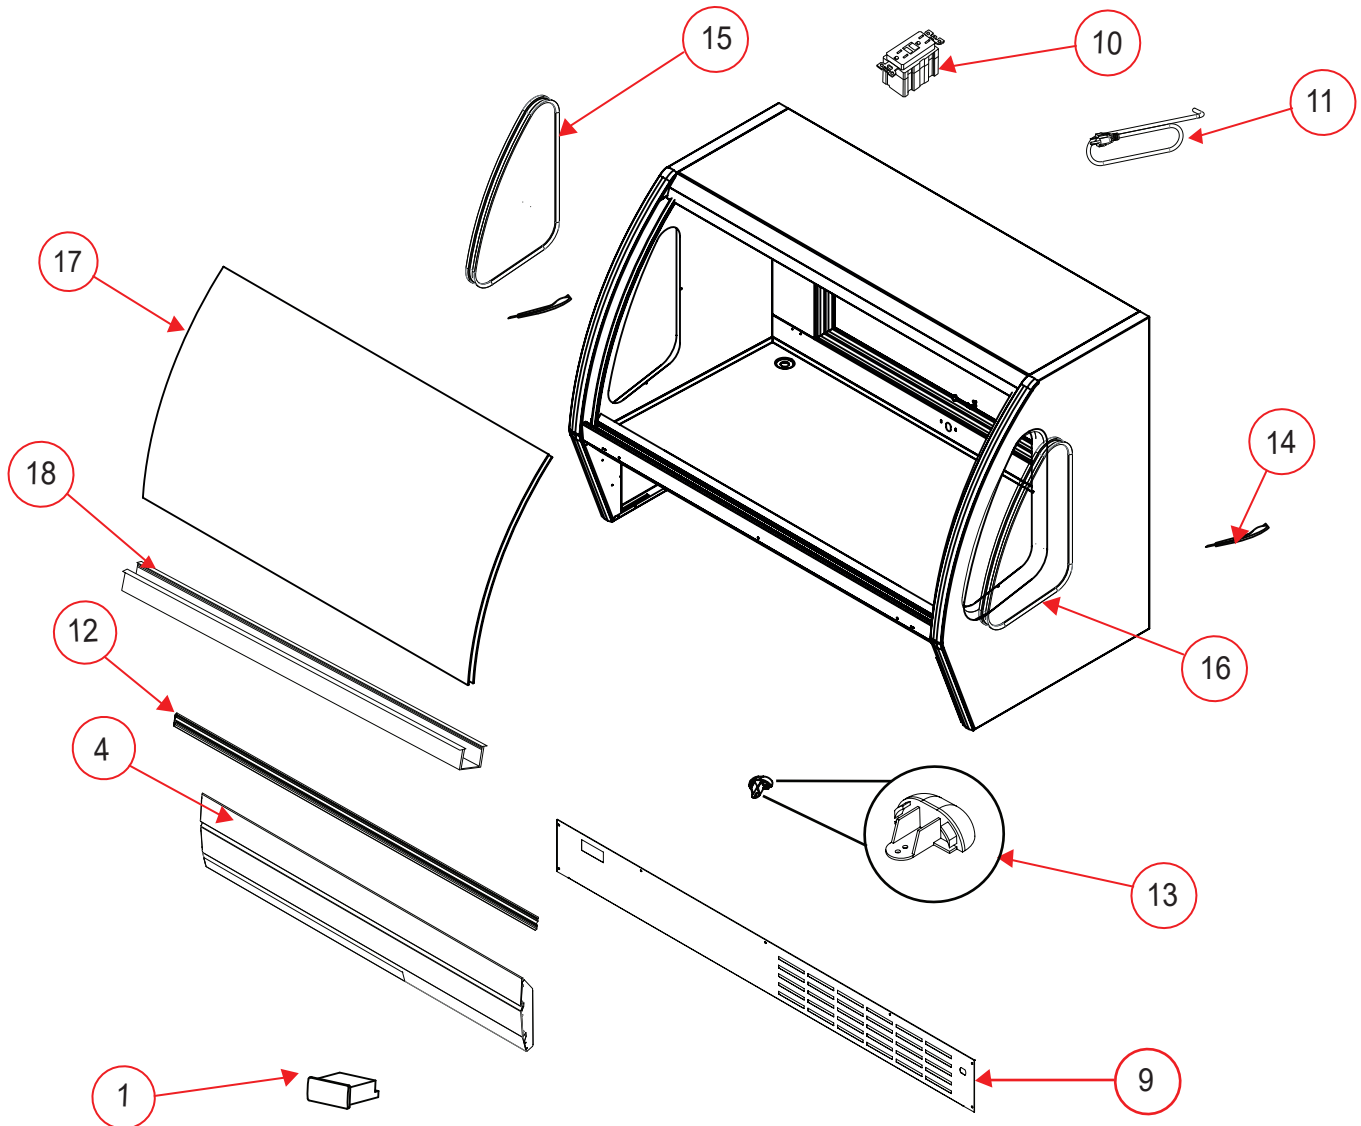

VITRINAS

Explosionado Modelo DRD5

REV 00/2020

No. Serie:C582003

ENSAMBLE GENERAL EXTERIOR

ENSAMBLE GENERAL INTERIOR

VITRINAS

Explosionado Modelo DRD5

REV 00/2020

No. Serie:C582003

No.	NEGRO	BLANCO	ACERO INOXIDABLE	DESCRIPCIÓN
1	2089346	2089342	2089353	KIT CONTROL TEMPERATURA
2	3028499	3028499	3028499	SENSOR TEMPERATURA
3	3056580	3056580	3056580	MAQUILA FUENTE
4	2078164	2078165	2078166	ENSAMBLE TAPA FRONTAL
5	2065590	2065590	2065590	TIRA DE LED 1 M.
6	2089200	2089173	2089185	VISERA SUP. PARA LAMPARA
7	2091553	2091542	2091551	VISERA INF.PARA LAMPARA
8	2078120	2078120	2078120	SOPORTE PARA TIRA LEDS
9	2091554	2091543	2091552	PARRILLA POSTERIOR
10	2078359	2078359	2078359	RECEPTÁCULO
11	2078606	2078606	2078606	CABLE DE SERVICIO
12	2091546	2091546	2091546	BUMPER
*	2091545	2091545	2091545	PERFIL BOMPER
13	2088961	2088961	2088961	ENDCAPS BUMPER
14	3046221	3046221	3046221	MOLDURA SELLO
15	3057788	3057788	3057788	SANDWICH LATERAL DERECHO
16	3057795	3057795	3057795	SANDWICH LATERAL IZQUIERDO
17	2091547	2091547	2091547	VIDRIO CURVO
18	2078116	2078116	2078116	GASKET PORTAVIDRIO
19	2091549	2091549	2091549	VISTA SUPERIOR A GAB.
20	2065568	2065568	2065568	CREMALLERA LATERAL
21	2065585	2065585	2065585	CREMALLERA CENTRAL
22	2065584	2065584	2065584	CHAROLA EXHIBICIÓN SUP.
23	2065583	2065583	2065583	CHAROLA EXHIBICIÓN INF.

VITRINAS

Explosionado Modelo DRD5

REV 00/2020

No. Serie:C582003

ENSAMBLE DE PUERTA

VITRINAS

Explosionado Modelo DRD5

REV 00/2020

No. Serie:C582003

No.	NEGRO	BLANCO	ACERO INOXIDABLE	DESCRIPCIÓN
24	2086072	2086074	2086077	PUERTA CORREDIZA DERECHA
25	2086073	2086075	2086078	PUERTA CORREDIZA IZQUIERDA

VITRINAS

Explosionado Modelo DRD5