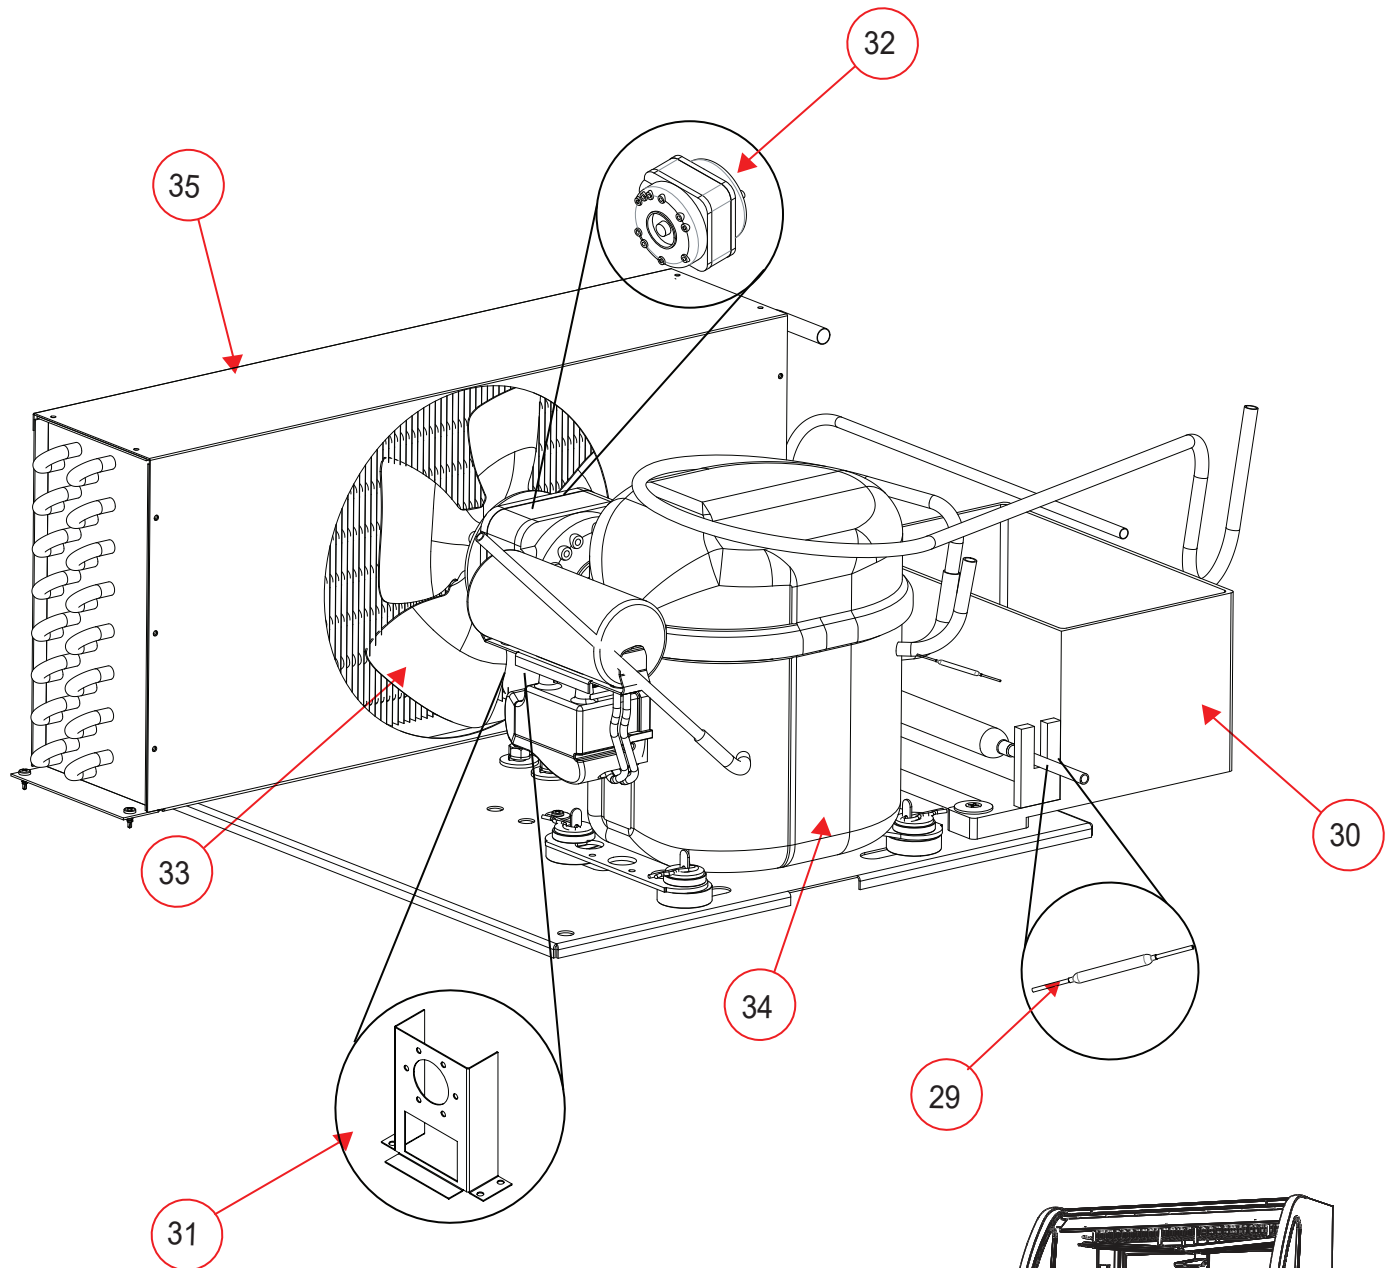

VITRINAS

Explosionado Modelo DRD5

REV 00/2020

No. Serie:C582003

No.	NEGRO	BLANCO	ACERO INOXIDABLE	DESCRIPCIÓN
26	3063663	3063663	3063663	EVAPORADOR
27	2091541	2091541	2091541	CHAROLA DE CONDENSADOS
28	2065565	2065565	2065565	CHAROLA DE DESAGÜE

VITRINAS

No. Serie:C582003

Explosionado Modelo DRD5

REV 00/2020

ENSAMBLE CONDENSADOR