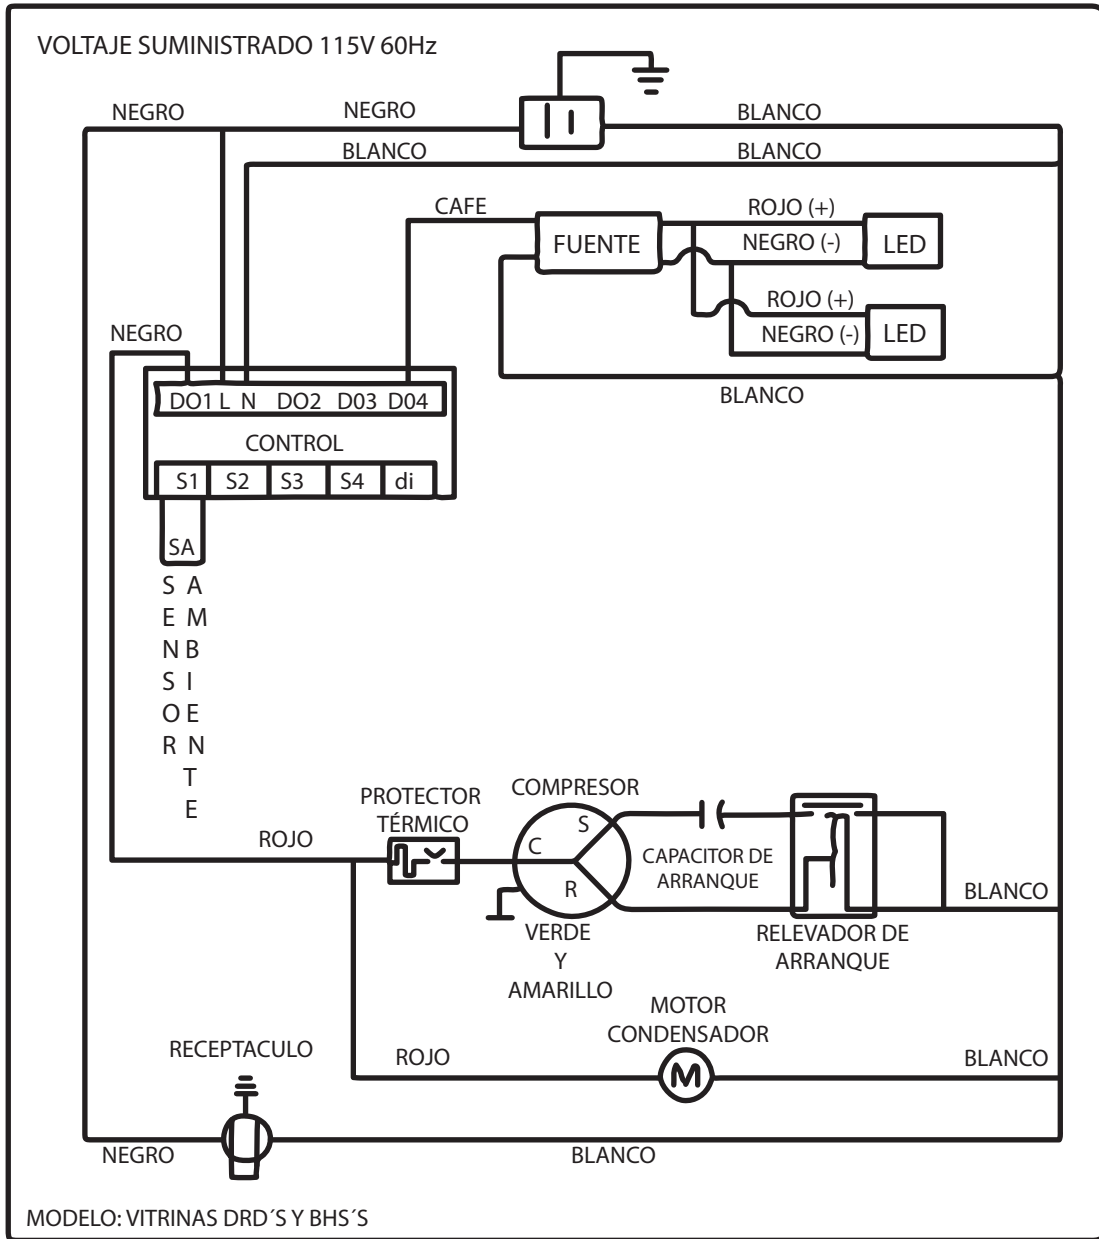

No. Serie:C582003

No.	NEGRO	BLANCO	ACERO INOXIDABLE	DESCRIPCIÓN
29	2078131	2078131	2078131	FILTRO DESHIDRATADOR
30	2065570	2065570	2065570	CHAROLA DE CONDENSADOS
31	2088991	2088991	2088991	BASE DE MOTOR
32	2078130	2078130	2078130	MICROMOTOR
33	2078132	2078132	2078132	ASPA PLASTICA
34	2078129	2078129	2078129	COMPRESOR
35	2088143	2088143	2088143	CONDENSADOR

DIAGRAMA ELÉCTRICO