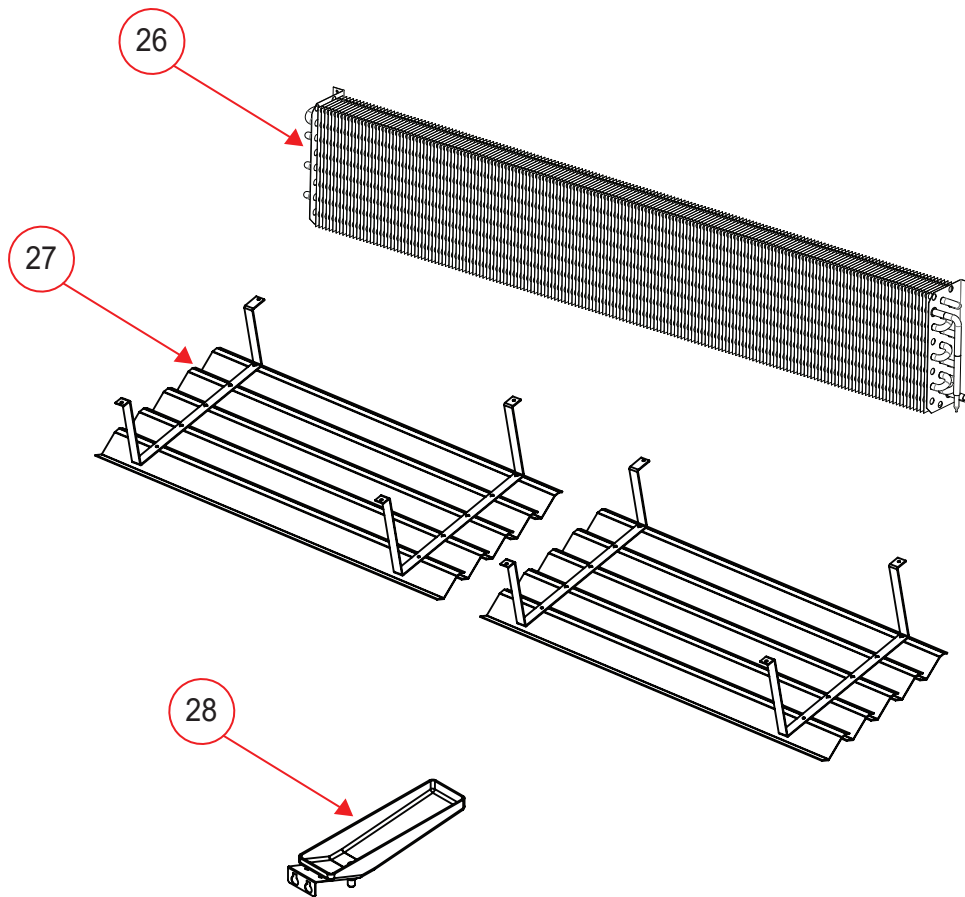

VITRINAS

Explosionado Modelo DRD5

REV 00/2020

No. Serie:C582003

ENSAMBLE EVAPORADOR