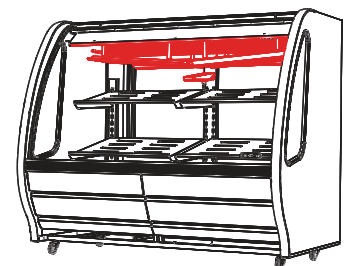

VITRINAS

Explosionado Modelo DRD5

REV 00/2020

No. Serie:C582003

ENSAMBLE EVAPORADOR