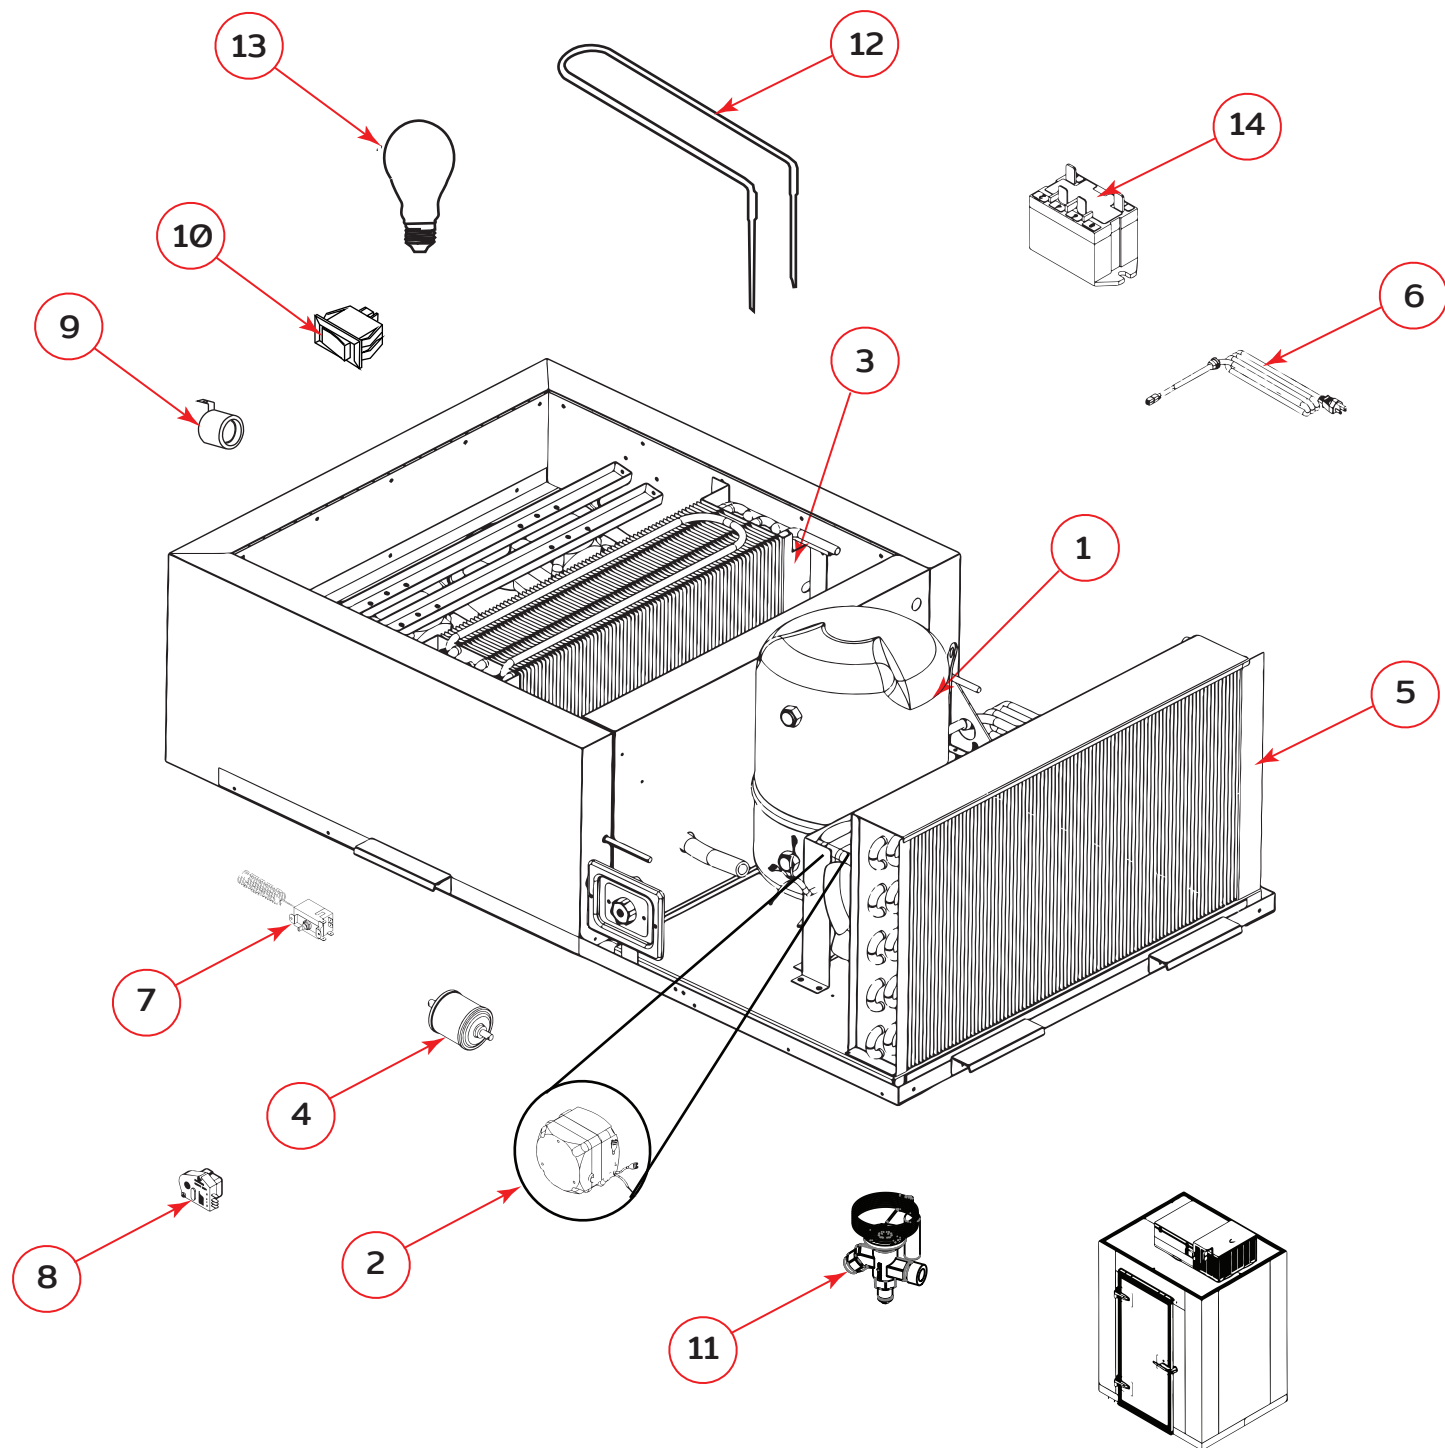

No. Serie:F21

# CPAQ CUARTOS FRÍOS

Explosionado CPAQ MEDIA

REV 00/2021

ENSAMBLE GENERAL

No. Serie:F21

## CPAQ CUARTOS FRÍOS

Explosionado Modelo CPAQ MEDIA

REV 00/2021

No.	DESCRIPCIÓN	CÓDIGO
1	COMPRESOR	2078235
2	MICROMOTOR	2078130
3	EVAPORADOR	2096889
4	DESHIDRATADOR	2078237
5	CONDENSADOR DINAMICO	2096888
6	CABLE DE SERVICIO	2096891
7	TERMOSTATO	2078599
8	TIMER DE DESHIELO	2078603
9	SOCKET CON COLILLAS	2079020
10	SWITCH DE 1 POLO	2079110
11	VALVULA EXP.	2085837
12	RESISTENCIA DE DESHIELO	2096890
13	FOCO LED	3063053
14	CONTACTOR	2078239