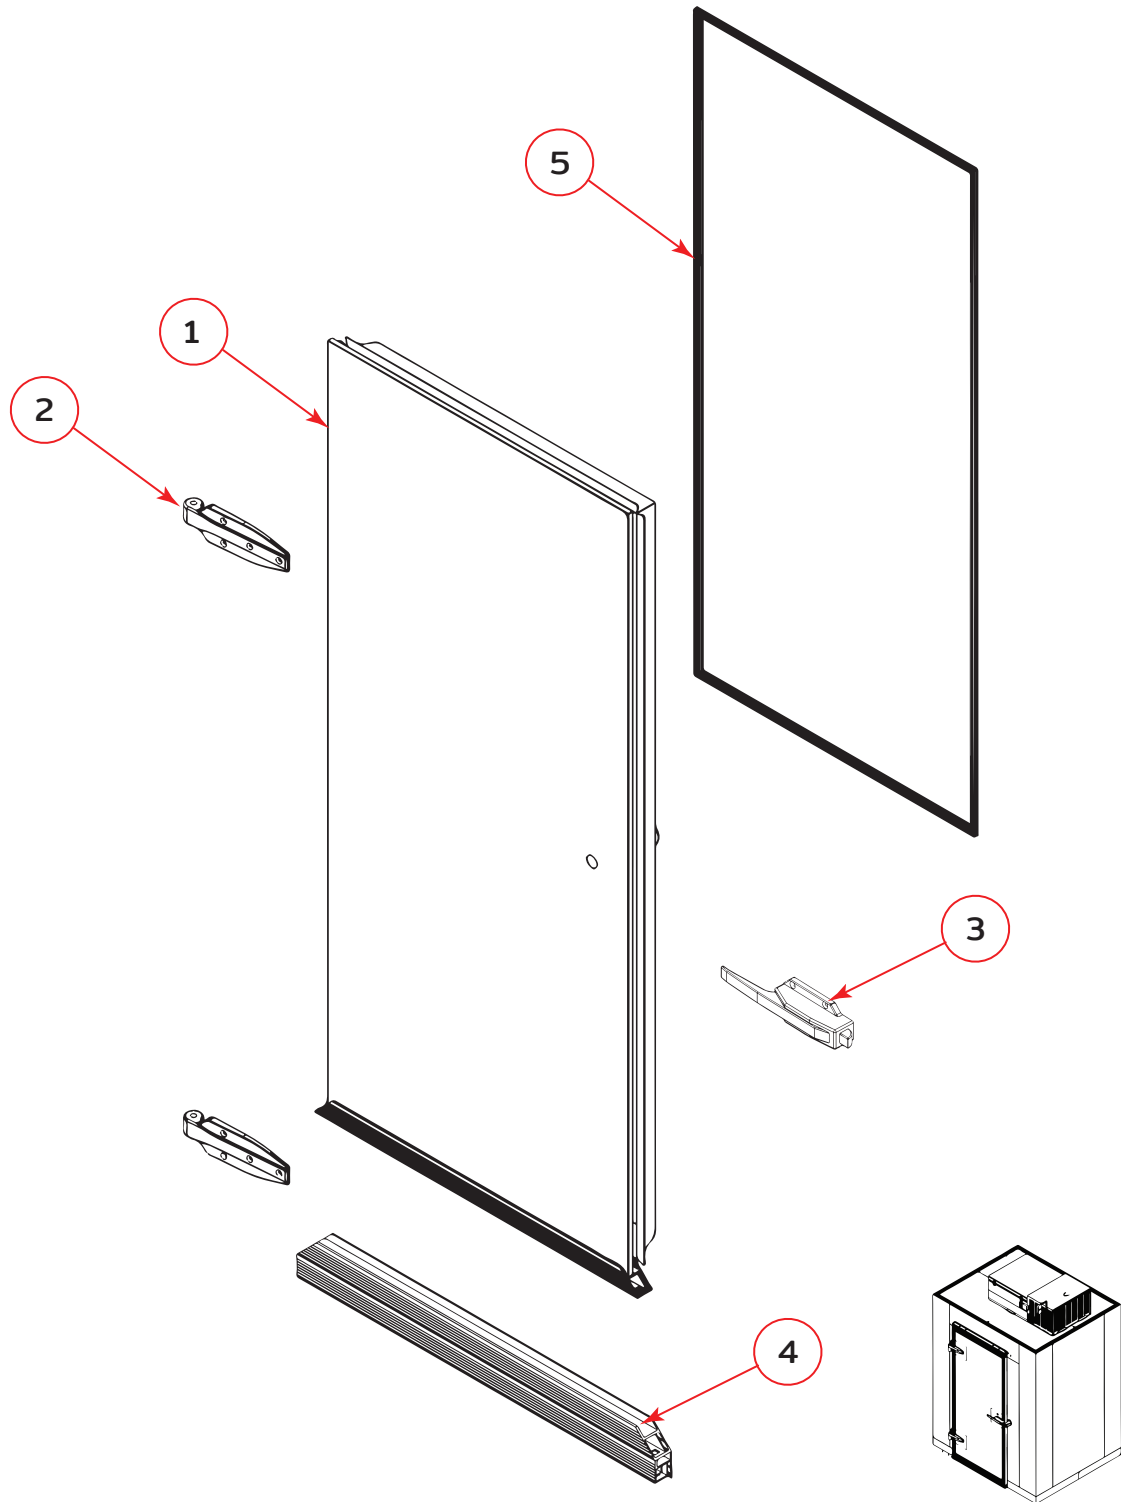

CPAQ CUARTOS FRÍOS

Explosionado CPAQ MEDIA

REV 00/2021

ENSAMBLE DE PUERTA

No. Serie:F21

CPAQ CUARTOS FRÍOS

Explosionado CPAQ MEDIA

REV 00/2021

No.	DESCRIPCIÓN	CÓDIGO
1	PUERTA DE SERVICIO	2087195
2	BISAGRA KASON	2096884
3	CERROJO MCA.	2096885
4	ENS. BARREDOR INF.	2087194
5	EMPAQUE MAGNETICO	3065095