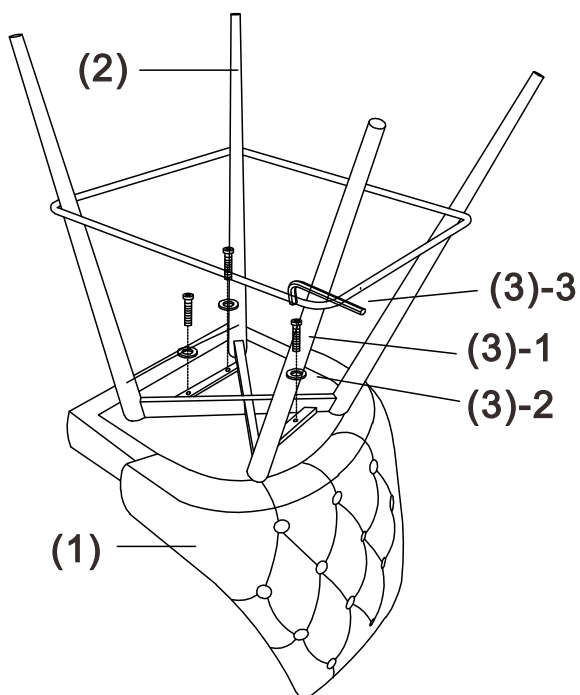

ITEM NAME /NOM D' ITEM:PICCOLO BAR CHAIR

ITEM # /NO. ITEM:101098 (GREEN/VERT)

Enquiry:parts@zuomod.com

PART LIST/Liste des pièces

(1)	(2)	(3)
 <p>X1</p>	 <p>X1</p>	<p>1.  X3 M6*20mm</p> <p>2.  X3</p> <p>3.  X1</p>

INSTRUCTION

A

B