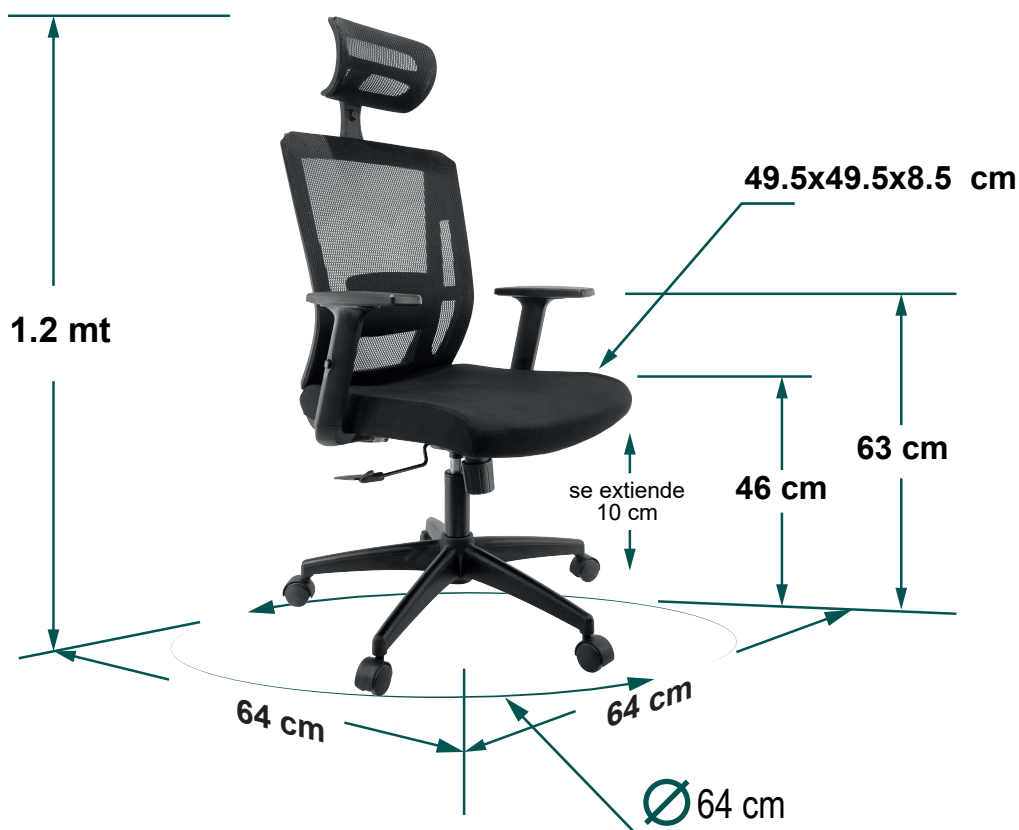

Modelo: E-16551

Variantes: E-16551, E-16552.

- 1 Cabecera:**
de polipropileno color tapizada en mesh negro.
- 2 Tapiz:**
De polipropileno tapizada en mesh negro.
- 3 Respaldo:**
Negra de Nylon 64 cm de diametro
- 4 Mecanismo:**
Mecanismo ejecutivo con ajuste de tensión y bloqueo al reclinamiento.
- 5 Brazo:**
Ajustables a la altura de polipropileno con pad de polipropileno.
- 6 Asiento:**
De madera tapizado con hule espuma flexible y mesh negro.
- 7 Perilla:**
con perilla de ajuste para mayor comodidad.
- 8 Rueda:**
Tipo yoyo, de polipropileno color negro.

Variantes

E-16551

E-16552

Perspectiva

Frente

Lateral

Posterior