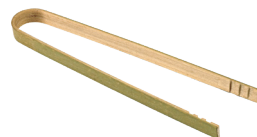

## CHAROLAS

PLATO GRANITO SOPORTE MADERA

## PARRILLA MIBRASA PORTÁTIL

- Fabricado en acero inoxidable, componentes desarmables para su limpieza.

MODELO: HIBACHI

- Incluye: Parrilla, rejilla para carbón, quemador y embellecedor

## ACCESORIOS OPCIONALES

- Pinzas bamboo hibachi

- Pincho inox hibachi

- Encendedor hibachi