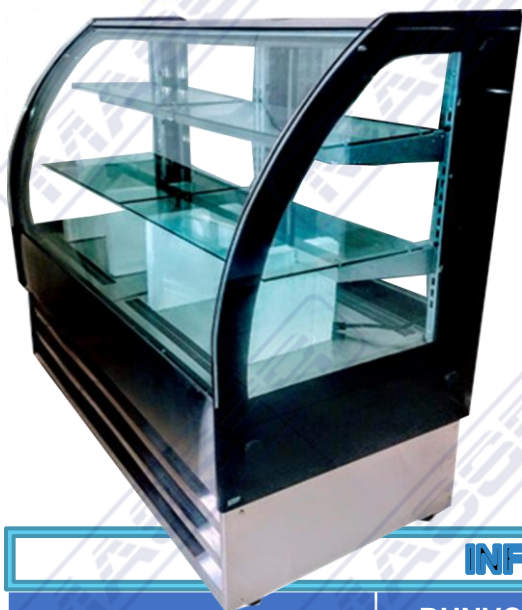

MASSER^{MR}

Refrigeración Comercial

FIGHA TECNICA VITRINAS FULL GLAS RADIAL

INFORMACION TECNICAS

| MODELO | RHNVCT 700/1000 FGR | RHNVCT 1500 FGR | RHNVCT 2000 FGR |
|--------------------------|---------------------------------|---------------------------------|---------------------------------|
| FRENTE (mm) | 700 / 1000 | 1500 | 2000 |
| FONDO (mm) | 730 | 730 | 730 |
| ALTO (mm) | 1310 | 1310 | 1310 |
| CONDICIONES DE OPERACION | 24°C CON 40% DE Hr | 24°C CON 40% DE Hr | 24°C CON 40% DE Hr |
| SISTEMA DE REFRIGERACION | AIRE FORZADO | AIRE FORZADO | AIRE FORZADO |
| RANGO DE OPERACION | DE 2°C EN ADELANTE | DE 2°C EN ADELANTE | DE 2°C EN ADELANTE |
| COMPRESOR | 1/3 DE H.P. | 1/2 DE H.P. | 1/2 DE H.P. |
| CONDENSADOR | ESTATICO DE LM | ESTATICO DE LM | ESTATICO DE LM |
| CONTROL DE TEMPERATURA | DIGITAL CON DESHIELO AUTOMATICO | DIGITAL CON DESHIELO AUTOMATICO | DOGITAL CON DESHIELO AUTOMATICO |
| TENSION DE OPERACION | 115 V +/- 10% | 115 V +/- 10% | 115 V +/- 10% |
| ILUMINACION | LEDS DE ALTA CLARIDAD | LEDS DE ALTA CLARIDAD | LEDS DE ALTA CLARIDAD |

HECHO EN MEXICO

CARACTERISTICAS COMERCIALES

ENTREPAÑOS ILUMINADOS DE CRISTAL TEMPLADO AJUSTABLES PARA EXHIBICION FINA DE PRODUCTOS DE CALIDAD.

PAQUETE DE CRISTALES CURVOS TEMPLADOS CON GAS ARGON PARA IMPEDIR ENTRADA DE ULV

VITRINA TIPO ITALIANA QUE RESALTA CUALQUIER PRODUCTO QUE EN ELLA SE EXHIBA POR SU ELEGANCIA Y DISEÑO EUROPEO, LA UNICA DE SU TIPO HECHA EN MEXICO.

TEMPERATURA DE OPERACIÓN AJUSTABLE A CUALQUIER NECESIDAD DESDE 2°C EN ADELANTE

PUERTAS TRASERAS DE CRISTAL DE GRAN TAMAÑO PARA FACIL ABASTECIMINETO O DESPACHO.

ESTA VITRINA SE PUEDE PERSONALIZAR EN LUGAR DEL BORDE NEGRO DE LOS LATERALES AL COLOR QUE VAYA DE ACUERDO A LA IMAGEN DEL CLIENTE, PREGUNTE A SU EJECUTIVO DE CUENTA.