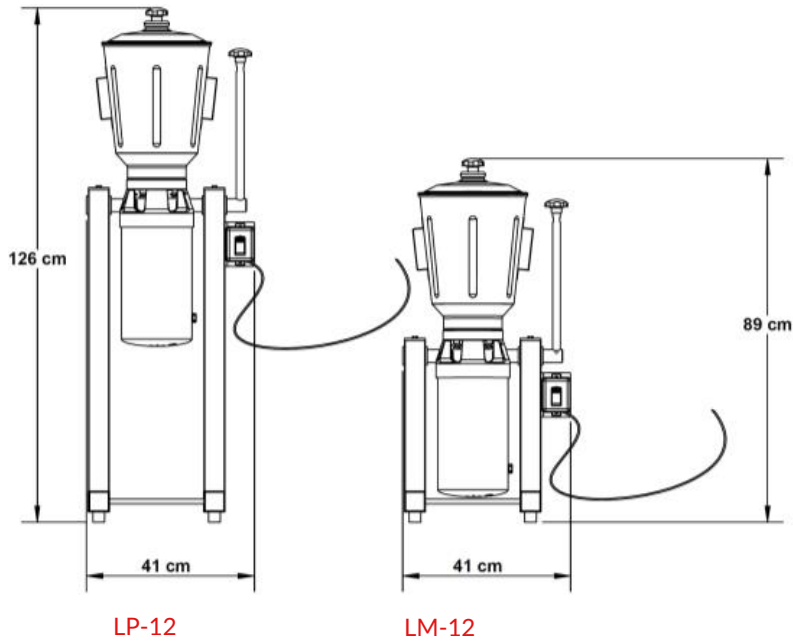

Licadoras Industriales

Con Pedestal

Vista Frontal