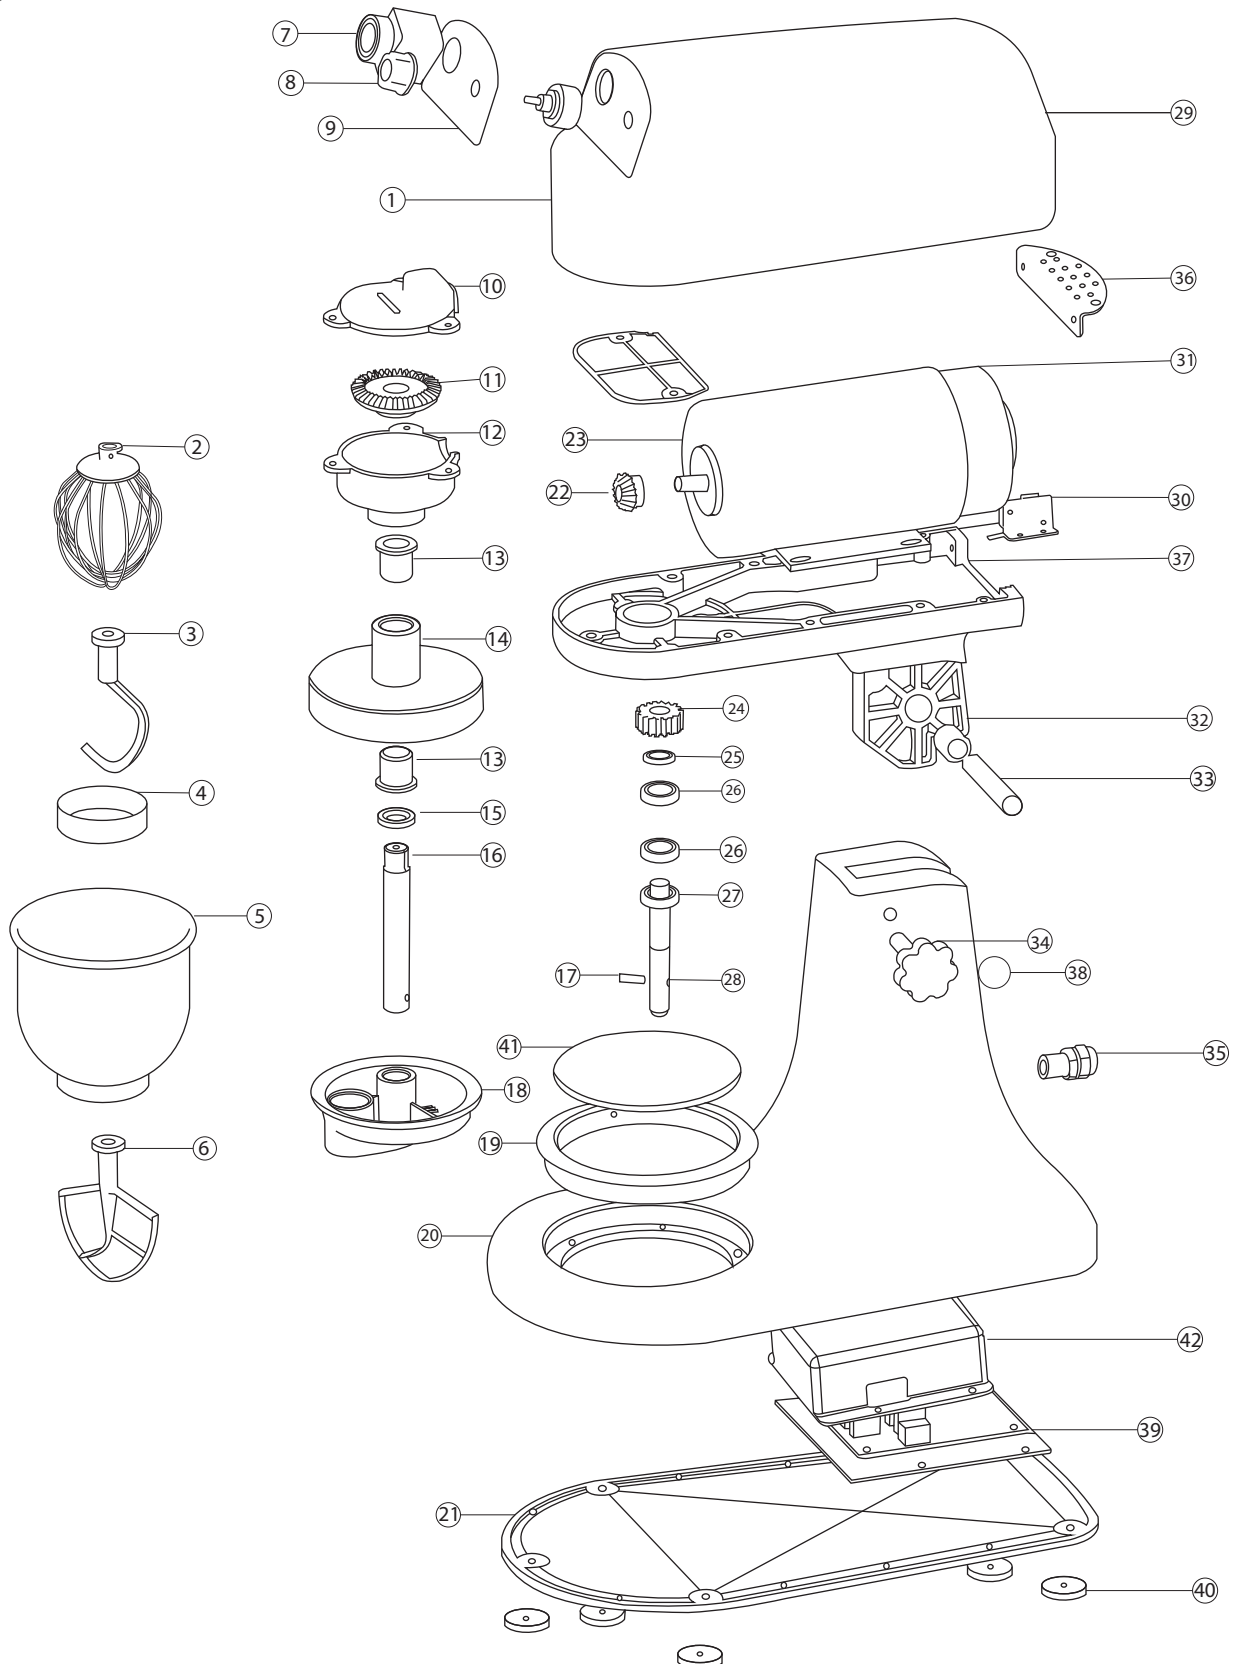

Diagrama

BATIDORA DE 7 LITROS

Explosionado **BTO-7**

REV 07/19

Listado de partes

Número	Descripción	Código
1	Cubierta superior	
2	Globo batidor	
3	Gancho	
4	Tapa de anillo	
5	Tazón	
6	Paleta mezcladora	
7	interruptor de encendido	
8	Control de velocidades	
9	Panel frontal	
10	Cubierta superior de engranaje	
11	Engrane grande cónico de espiral	
12	cubierta inferior de engranaje	
13	Juego de engranes	
14	Engrane interior	
15	Forro de corona dentada	
16	Eje del engranaje	
17	Seguro (pin)	
18	Marco de operación	
19	Asentadera del tazón	
20	Base	
21	Base inferior	
22	Engranaje pequeño de espiral cónico	
23	Motor	
24	Engrane planetario	
25	Empaque para engrane planetario	
26	Balero	
27	Sello de aceite 24X12X5	

NOTA: En caso de que la refacción que está buscando no tenga código, comuníquese con su distribuidor Torrey autorizado para solicitarlo.

BATIDORA DE 7 LITROS

Explosionado **BTO-7**

REV 07/19

Listado de partes

Número	Descripción	Código
28	Eje planetario	
29	Base del interruptor	
30	Interruptor de distancia	
31		
32	Conjunto de eje	
33	Eje rotativo	
34	Perilla de sujecion	
35	Junta impermeable	
36	Deflector	
37	Base rotativa	
38	Cobertura de eje rotativo	
39	PCB	
40	Alfombra de goma	
41		
42	Caja de conexiones	