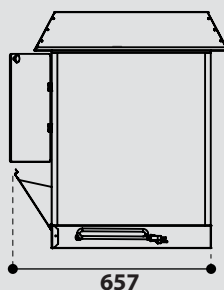

Switch para encendido del motor.

Switch para encendido de luz interior.