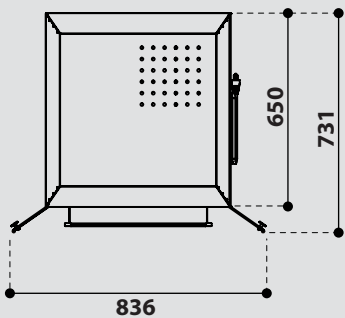

Switch para encendido del motor.

Switch para encendido de luz interior.