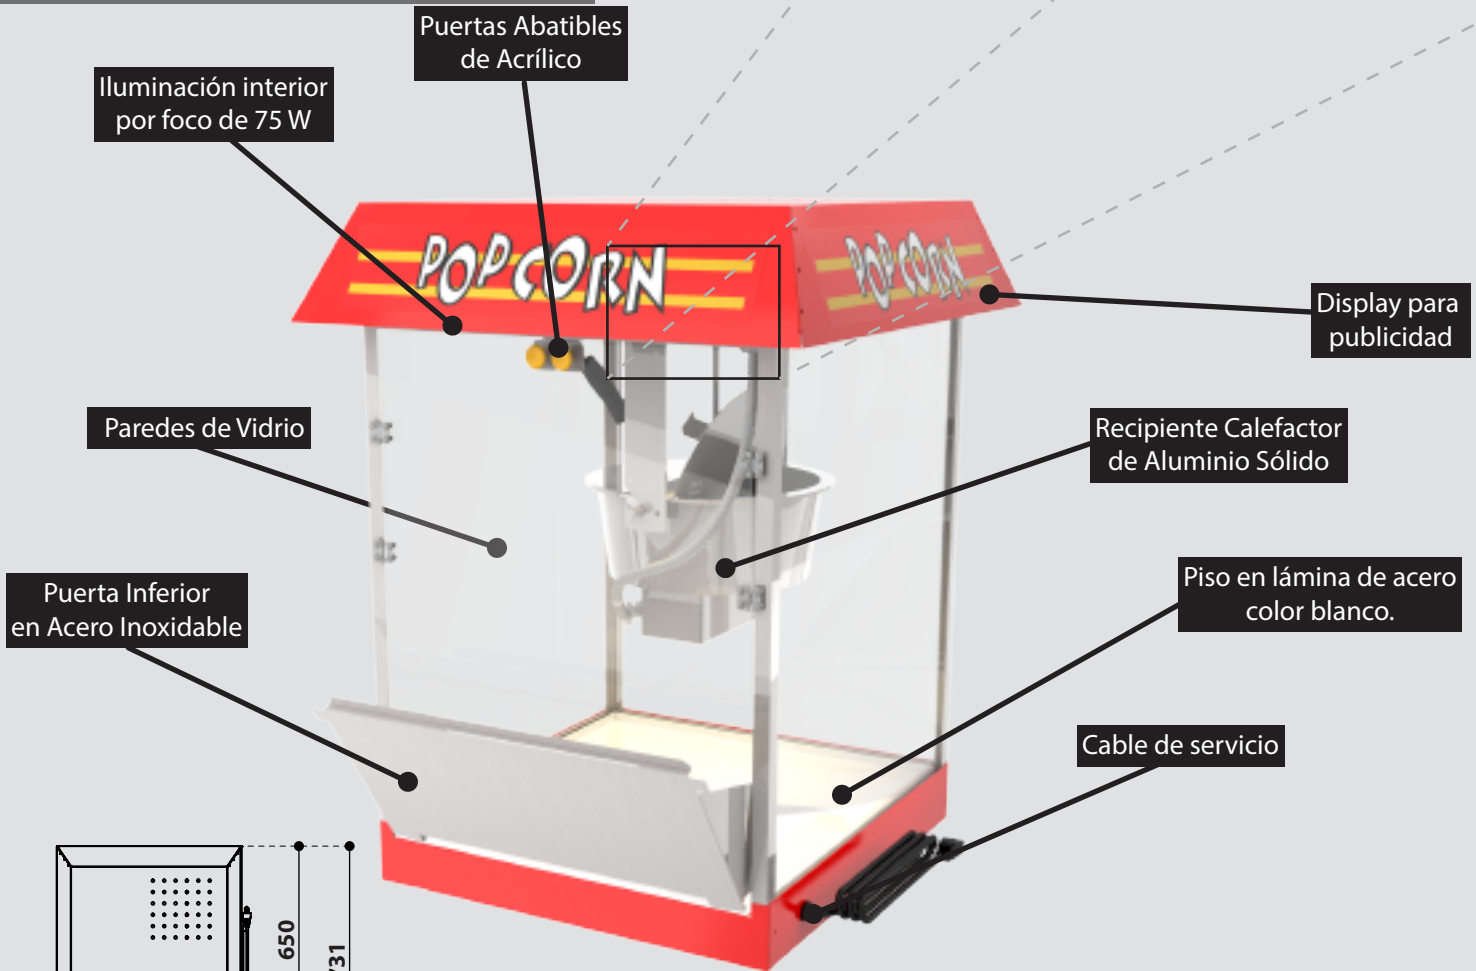

Switch para encendido del motor.

Switch para encendido de luz interior.