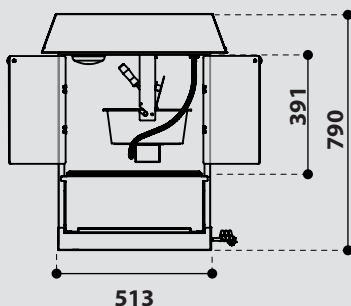

Switch para encendido del motor.

Switch para encendido de luz interior.