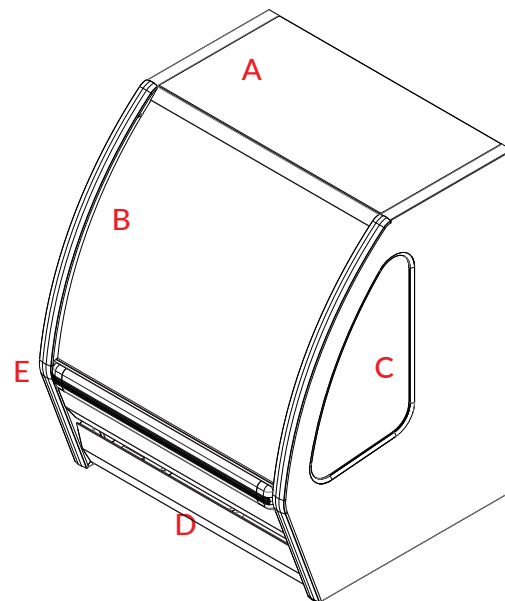

Vista Lateral

Aplicacion Cool Manager Torrey

Controla la temperatura de tus vitrinas Torrey desde una sola aplicacion.

CERTIFICACIONES