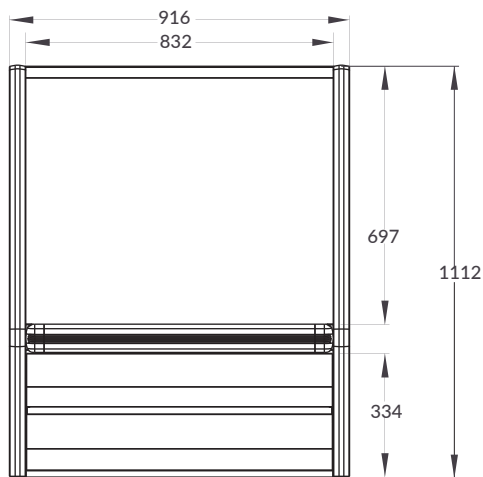

Vista frontal