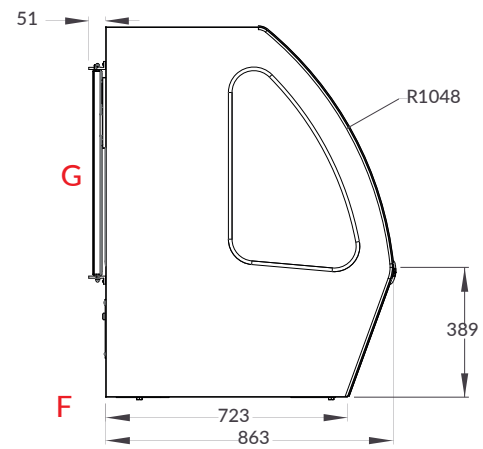

Vista Lateral

Aplicacion Cool Manager Torrey

Controla la temperatura de tus vitrinas Torrey desde una sola aplicacion.

CERTIFICACIONES