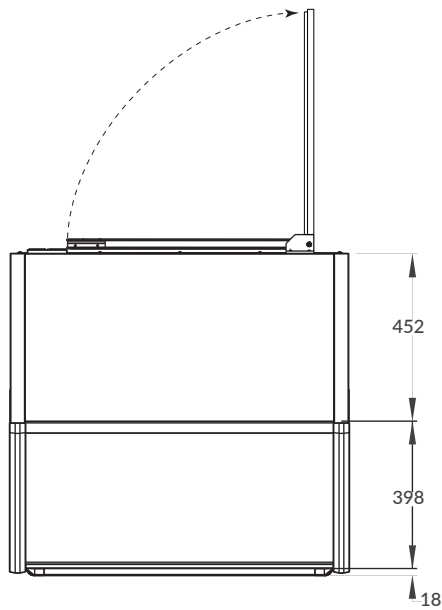

Disponibles en 3 colores:

Negro

Blanco

Acero
Inoxidable

Modelo DRD3

DRD3: Delicatessen Refrigeration Display

- ✓ Cuenta con control de temperatura bluetooth, reduce y optimiza el consumo de energía.
- ✓ Cuenta con 2 charolas en acero inoxidable y ofrece 3 niveles de exhibición.
- ✓ Doble vidrio frontal panorámico.
- ✓ Piso y Mostrador en Acero Inoxidable.
- ✓ Doble vidrio en los laterales.
- ✓ Iluminación LED.
- ✓ Condensador de Libre Mantenimiento
- ✓ Enfriamiento por gravedad.
- ✓ Charolas de Acero Inoxidable.

Puerta de servicio
abatible solida

Nota: Todos los controles alcanzan una temperatura de hasta 24° C

Especificaciones Técnicas

Capacidad:	8 ft3
Capacidad en litros:	226.5 L
Cantidad de parillas:	2 de acero inoxidable
Tipo de refrigerante:	R134a
Temp. de evaporización:	-8° C
Método de deshielo:	Por tiempo
Rango de temp. óptimo:	2° a 7° C
Control de temperatura:	Bluetooth
Voltaje nominal:	115 V
Tipo de clavija:	NEMA-5-15P
Corriente nominal:	6.60 A
Frecuencia:	60 Hz
Tipo de iluminación:	LED
Compresor:	1/4 HP
Condensador:	Ventilación Forzada
Evaporador:	Convección natural
Método de expansión:	Capilar

Partes del equipo

- A. Mostrador en acero inoxidable
- B. Doble vidrio curvo panorámico
- C. Doble vidrio lateral en ambos lados
- D. Condensador de libre mantenimiento
- E. Bumper resistente a golpes e impactos
- F. Preparación para ruedas de uso rudo (como accesorio)
- G. Puerta de servicio