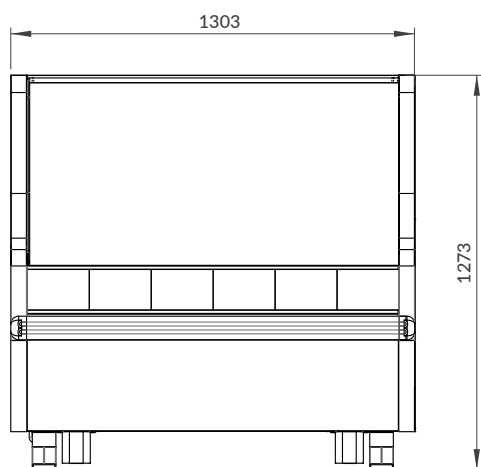

SOLUCIONES INTEGRALES DE ALTA CALIDAD

Vitrina con Unidad Remota

Línea Carnicera

TEC130

Modelo TEC130

TEC130: Tramo Exhibidor Carnicero, 1.30 mts

- ✓ Tiene 2 niveles de exhibición con parrillas de acero en color blanco, 2 abajo y 1 multiposiciones arriba.
- ✓ Piso de exhibición en lámina blanca.
- ✓ Doble vidrio frontal curvo.
- ✓ Compatibilidad de unión con equipos TEC.
- ✓ Almacén en la parte inferior con piso en acero inoxidable y 2 parrillas de acero en color blanco.
- ✓ Amplio mostrador en acero inoxidable.
- ✓ Unidad remota.

Lavable a Chorro de agua

Illuminación LED amigable con el medio ambiente

Especificaciones Técnicas

Capacidad:	32 ft3
Capacidad en Litros:	906 L
Peso (kg):	211.2 kg
Cantidad de Parrillas:	3 en exhibición 2 en almacén
Dimension de parrilla en exhibicion:	84.7 x 58.8 cm (2) 114 x 32 cm (1)
Dimension de parrilla en almacén:	61 x 56 cm (1)
Tipo de refrigerante:	R404a
Temp. de evaporización:	-15° C
Método de deshielo:	Gas Caliente
Rango de temp. óptimo:	Exhibición 0° a 7° C Almacén -6° a -10° C
Voltaje nominal:	110 V
Tipo de clavija:	NEMA-5-15P
Corriente nominal:	1.94 A
Frecuencia:	60 Hz
Tipo de iluminación:	LED
Compresor:	1 HP
Condensador:	N/A
Evaporador en exhibición:	Convección Natural
Método de expansión:	Ventilación Forzada
Evaporador en almacén:	Válvula de expansión

SOLUCIONES INTEGRALES DE ALTA CALIDAD

Vitrina con Unidad Remota

Línea Carnicera

TEC130

Partes del equipo

- A. Doble vidrio curvo frontal
- B. Doble vidrios en los laterales
- C. Display para publicidad
- D. Bumper resistente a golpes e impactos
- E. Mostrador en acero inoxidable
- F. Gabinete inyectado con ciclopentano de alta densidad
- G. Almacén
- H. Puerta de servicio con cristal abatible
- I. Mesa de trabajo móvil
- J. Acabado interior en lámina en color blanco

Vista superior

Vista frontal

Vista Lateral

Opciones de Modulación:

2.6m. de Exhibición

3.8m. de Exhibición

4.97m. de Exhibición

8.64m. de Exhibición