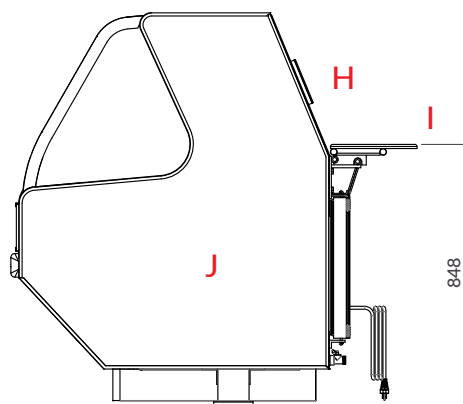

Lavable a Chorro de agua

Illuminación LED amigable con el medio ambiente

Especificaciones Técnicas

Capacidad:	32 ft3
Capacidad en Litros:	906 L
Peso (kg):	211.2 kg
Cantidad de Parrillas:	3 en exhibición 2 en almacén
Dimension de parrilla en exhibicion:	84.7 x 58.8 cm (2) 114 x 32 cm (1)
Dimension de parrilla en almacén:	61 x 56 cm (1)
Tipo de refrigerante:	R404a
Temp. de evaporización:	-15° C
Método de deshielo:	Gas Caliente
Rango de temp. óptimo:	Exhibición 0° a 7° C Almacén -6° a -10° C
Voltaje nominal:	110 V
Tipo de clavija:	NEMA-5-15P
Corriente nominal:	1.94 A
Frecuencia:	60 Hz
Tipo de iluminación:	LED
Compresor:	1 HP
Condensador:	N/A
Evaporador en exhibición:	Convección Natural
Método de expansión:	Ventilación Forzada
Evaporador en almacén:	Válvula de expansión

SOLUCIONES INTEGRALES DE ALTA CALIDAD

Vitrina con Unidad Remota

Línea Carnicera

TEC130

Partes del equipo

- A. Doble vidrio curvo frontal
- B. Doble vidrios en los laterales
- C. Display para publicidad
- D. Bumper resistente a golpes e impactos
- E. Mostrador en acero inoxidable
- F. Gabinete inyectado con ciclopentano de alta densidad
- G. Almacén
- H. Puerta de servicio con cristal abatible
- I. Mesa de trabajo móvil
- J. Acabado interior en lámina en color blanco

Vista superior

Vista frontal

Vista Lateral

Opciones de Modulación:

2.6m. de Exhibición

3.8m. de Exhibición

4.97m. de Exhibición

8.64m. de Exhibición