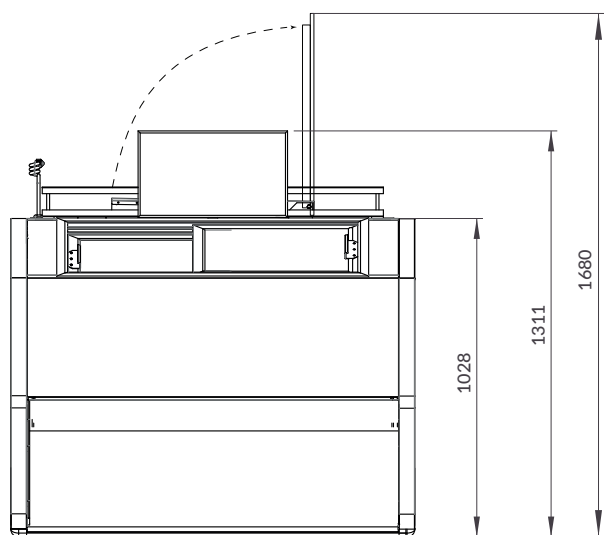

SOLUCIONES INTEGRALES DE ALTA CALIDAD

Vitrina con Unidad Remota

Línea Carnicera

TEC130

Modelo TEC130

TEC130: Tramo Exhibidor Carnicero, 1.30 mts

- ✓ Tiene 2 niveles de exhibición con parrillas de acero en color blanco, 2 abajo y 1 multiposiciones arriba.
- ✓ Piso de exhibición en lámina blanca.
- ✓ Doble vidrio frontal curvo.
- ✓ Compatibilidad de unión con equipos TEC.
- ✓ Almacén en la parte inferior con piso en acero inoxidable y 2 parrillas de acero en color blanco.
- ✓ Amplio mostrador en acero inoxidable.
- ✓ Unidad remota.

Lavable a Chorro de agua

Illuminación LED amigable con el medio ambiente

Especificaciones Técnicas

Capacidad:	32 ft3
Capacidad en Litros:	906 L
Peso (kg):	211.2 kg
Cantidad de Parrillas:	3 en exhibición 2 en almacén
Dimension de parrilla en exhibicion:	84.7 x 58.8 cm (2) 114 x 32 cm (1)
Dimension de parrilla en almacén:	61 x 56 cm (1)
Tipo de refrigerante:	R404a
Temp. de evaporización:	-15° C
Método de deshielo:	Gas Caliente
Rango de temp. óptimo:	Exhibición 0° a 7° C Almacén -6° a -10° C
Voltaje nominal:	110 V
Tipo de clavija:	NEMA-5-15P
Corriente nominal:	1.94 A
Frecuencia:	60 Hz
Tipo de iluminación:	LED
Compresor:	1 HP
Condensador:	N/A
Evaporador en exhibición:	Convección Natural
Método de expansión:	Ventilación Forzada
Evaporador en almacén:	Válvula de expansión

SOLUCIONES INTEGRALES DE ALTA CALIDAD

Vitrina con Unidad Remota

Línea Carnicera

TEC130

Partes del equipo

- A. Doble vidrio curvo frontal
- B. Doble vidrios en los laterales
- C. Display para publicidad
- D. Bumper resistente a golpes e impactos
- E. Mostrador en acero inoxidable
- F. Gabinete inyectado con ciclopentano de alta densidad
- G. Almacén
- H. Puerta de servicio con cristal abatible
- I. Mesa de trabajo móvil
- J. Acabado interior en lámina en color blanco

Vista superior

Vista frontal

Vista Lateral

Opciones de Modulación:

2.6m. de Exhibición

3.8m. de Exhibición

4.97m. de Exhibición

8.64m. de Exhibición