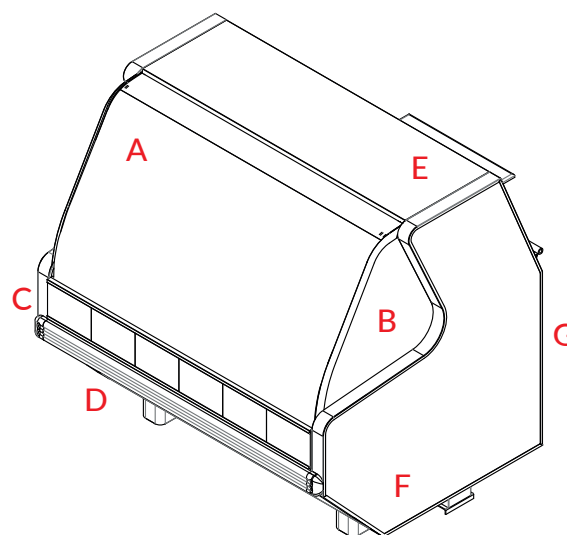

SOLUCIONES INTEGRALES DE ALTA CALIDAD

Vitrina con Unidad Remota

Línea Carnicera

TEC130

Modelo TEC130

TEC130: Tramo Exhibidor Carnicero, 1.30 mts

- ✓ Tiene 2 niveles de exhibición con parrillas de acero en color blanco, 2 abajo y 1 multiposiciones arriba.
- ✓ Piso de exhibición en lámina blanca.
- ✓ Doble vidrio frontal curvo.
- ✓ Compatibilidad de unión con equipos TEC.
- ✓ Almacén en la parte inferior con piso en acero inoxidable y 2 parrillas de acero en color blanco.
- ✓ Amplio mostrador en acero inoxidable.
- ✓ Unidad remota.

Lavable a Chorro de agua

Illuminación LED amigable con el medio ambiente

Especificaciones Técnicas

Capacidad:	32 ft3
Capacidad en Litros:	906 L
Peso (kg):	211.2 kg
Cantidad de Parrillas:	3 en exhibición 2 en almacén
Dimension de parrilla en exhibicion:	84.7 x 58.8 cm (2) 114 x 32 cm (1)
Dimension de parrilla en almacén:	61 x 56 cm (1)
Tipo de refrigerante:	R404a
Temp. de evaporización:	-15° C
Método de deshielo:	Gas Caliente
Rango de temp. óptimo:	Exhibición 0° a 7° C Almacén -6° a -10° C
Voltaje nominal:	110 V
Tipo de clavija:	NEMA-5-15P
Corriente nominal:	1.94 A
Frecuencia:	60 Hz
Tipo de iluminación:	LED
Compresor:	1 HP
Condensador:	N/A
Evaporador en exhibición:	Convección Natural
Método de expansión:	Ventilación Forzada
Evaporador en almacén:	Válvula de expansión

SOLUCIONES INTEGRALES DE ALTA CALIDAD

Vitrina con Unidad Remota

Línea Carnicera

TEC130

Partes del equipo

- A. Doble vidrio curvo frontal
- B. Doble vidrios en los laterales
- C. Display para publicidad
- D. Bumper resistente a golpes e impactos
- E. Mostrador en acero inoxidable
- F. Gabinete inyectado con ciclopentano de alta densidad
- G. Almacén
- H. Puerta de servicio con cristal abatible
- I. Mesa de trabajo móvil
- J. Acabado interior en lámina en color blanco

Vista superior

Vista frontal

Vista Lateral

Opciones de Modulación:

2.6m. de Exhibición

3.8m. de Exhibición

4.97m. de Exhibición

8.64m. de Exhibición