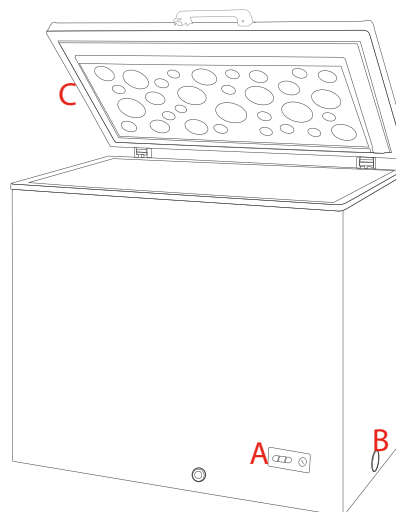

# CONGELADOR TAPA COFRE

Modelo CHTC-55

El congelador más práctico para tu negocio, con su control ajustable el congelador puede funcionar como un enfriador tradicional o como congelador.

- ✓ Control ajustable.
- ✓ Tapa con sello hermético.
- ✓ Luz indicadora de encendido.
- ✓ Jaladera ergonómica.

## Especificaciones técnicas

Capacidad en pies <sup>3</sup> :	5.2 pies <sup>3</sup>
Luz indicadora de encendido:	Si (verde)
Canastillas:	1
Luz interior:	No
Descongelamiento:	Manual
Tapón de drenado:	Si
Voltaje:	110V
Refrigerante:	R600a
Amperaje:	1.5 A
Watts:	100W / 60Hz
Agente espumante:	Ciclopentano

# CONGELADOR TAPA COFRE

Modelo CHTC-55

## Dimensiones y detalles

- A. Panel de control.
- B. Tapón de drenaje.
- C. Tapa sólida.

- Ideal para: Restaurantes, Hoteles, Comedores industriales, Cafeterías, Bar, Hospitales, entre otros.