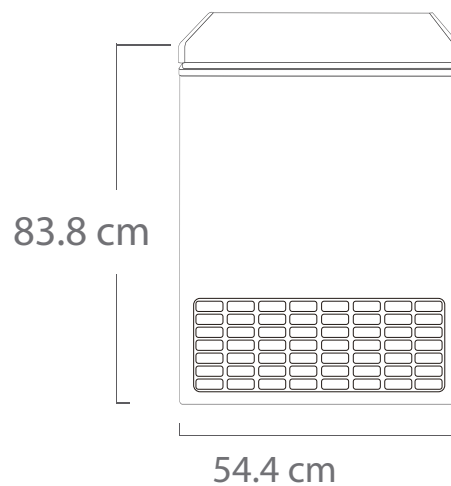

CONGELADOR TAPA COFRE

Modelo CHTC-55

Dimensiones y detalles

- A. Panel de control.
- B. Tapón de drenaje.
- C. Tapa sólida.

- Ideal para: Restaurantes, Hoteles, Comedores industriales, Cafeterías, Bar, Hospitales, entre otros.