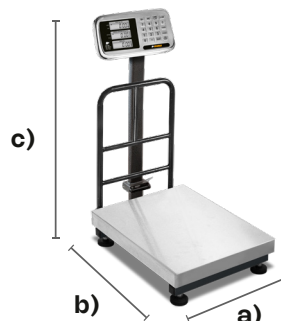

## DIFERENCIAS CONTRA LA COMPETENCIA

- Pantallas con vista al cliente
- Plato de acero inoxidable que evita la oxidación
- Cuenta con barras de soporte

Pantallas para usuario y cliente

Funciones de caja registradora

Pantallas iluminadas

Indicador de acero inoxidable incluido

Pantallas posteriores

Barras de soporte

Sistema plegable de fácil transportación

### DIMENSIONES BP-200

- a) Frente: 39 cm
- b) Profundidad: 63.5 cm
- c) Altura: 86 cm
- Peso: 13 kg