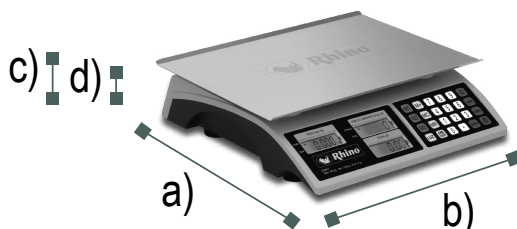

Cuenta con un año de garantía - Contra cualquier defecto de fabricación.

Funciones de caja registradora

Batería recargable de 300 horas

3 memorias de acceso directo

ESPECIFICACIONES TÉCNICAS

Modelo	BAR-7
Capacidad	30 kg
División mínima	2 g
Material del plato	Acero inoxidable
Medidas del plato	33 x 23 cm
Entrada de corriente	110 V / 60 Hz
Batería recargable	4 Vcc
Clase	Fina II

Pantallas de cuarzo con iluminación (backlight)

Incluye mica protectora

DIFERENCIAS CONTRA LA COMPETENCIA

1. Funciones de caja registradora vs otras que sólo calculan el peso, precio y total.
2. Batería de 300 horas de duración vs otras básculas que sólo ofrecen 100 horas.
3. Incluyen mica protectora vs otras que sufren daños en el teclado a causa de derrames al no incluir cubierta.

DIMENSIONES

BAR-7

- a) Profundidad: 33 cm
- b) Frente: 30 cm
- c) Altura con plato: 10.5 cm
- d) Altura sin plato: 9 cm

SERVICIO Y REFACCIONES DISPONIBLES
Contamos con una red de centros de servicio en toda la república: rhino.mx/servicio.html