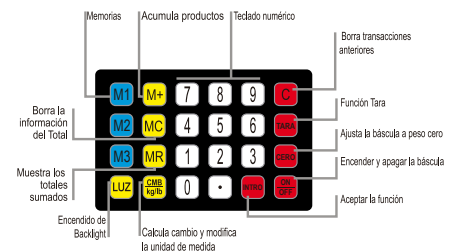

Cuenta con un año de garantía - Contra cualquier defecto de fabricación.

Funciones de caja registradora

Batería recargable de 300 horas

3 memorias de acceso directo

ESPECIFICACIONES TÉCNICAS

Modelo	BAR-7
Capacidad	30 kg
División mínima	2 g
Material del plato	Acero inoxidable
Medidas del plato	33 x 23 cm
Entrada de corriente	110 V / 60 Hz
Batería recargable	4 Vcc
Clase	Fina II

Pantallas de cuarzo con iluminación (backlight)

Incluye mica protectora

DIFERENCIAS CONTRA LA COMPETENCIA

1. Funciones de caja registradora vs otras que sólo calculan el peso, precio y total.
2. Batería de 300 horas de duración vs otras básculas que sólo ofrecen 100 horas.
3. Incluyen mica protectora vs otras que sufren daños en el teclado a causa de derrames al no incluir cubierta.

DIMENSIONES

BAR-7

- a) Profundidad: 33 cm
- b) Frente: 30 cm
- c) Altura con plato: 10.5 cm
- d) Altura sin plato: 9 cm

SERVICIO Y REFACCIONES DISPONIBLES
Contamos con una red de centros de servicio en toda la república: rhino.mx/servicio.html