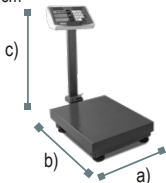

DIMENSIONES

BAPLE-100

- a) Frente: 30 cm
  b) Profundidad: 40 cm
  c) Altura: 54.5 cm
  Peso: 6 kg