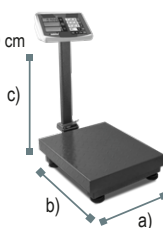

DIMENSIONES

BAPLE-100

- a) Frente: 30 cm
b) Profundidad: 40 cm
c) Altura: 54.5 cm
Peso: 6 kg

BAPLE-400

- a) Frente: 50 cm
b) Profundidad: 60 cm
c) Altura: 67 cm
Peso: 27 kg

SERVICIO Y REFACCIONES DISPONIBLES
Contamos con una red de centros de servicio en toda la república: rhino.mx/servicio.html