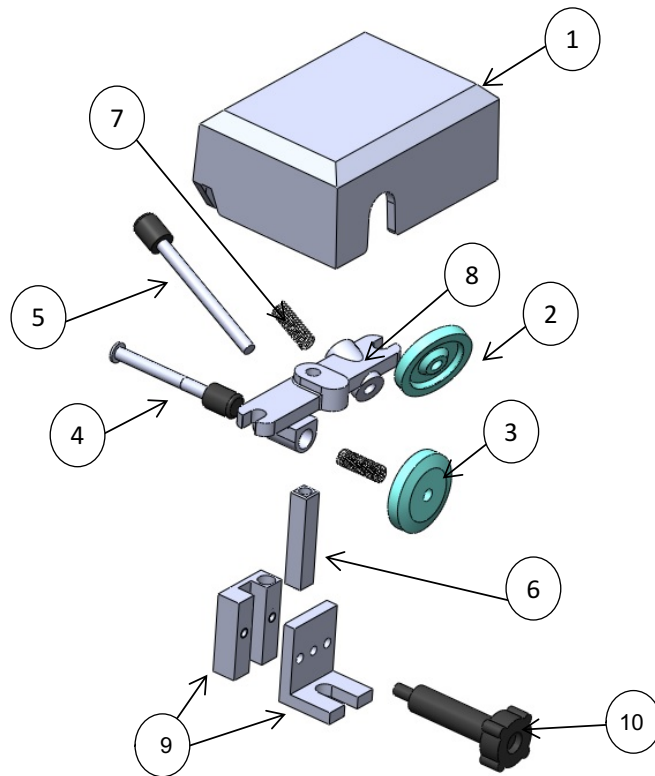

# REBANADORA DE CARNES

Explosionado Modelo RB-250

REV 03/18

## Lista de Refacciones Modelo RB-250

REV 04/18

NO.	CÓDIGO	DESCRIPCIÓN	CANTIDAD	I.S/100
1	M571442	CAJA PARA AFILADOR RB'S	1	
2	M500859	PIEDRA DE AFILAR ( RB-250 RB-300 SS-275	1	
3	M500858	PIEDRA DE ACENTAR ( RB-250 RB-300 SS-275	1	
4	M570950	FLECHA PARA PIEDRA DE ACENTAR ( RB-250),	1	
5	M570949	FLECHA PARA PIEDRA AFILAR (RB-250)	1	
6	M571941	COLUMNA P/AFILADOR C/TORNILLO ( RB-250 )	1	
7	M500933	PERILLA P/FLECHAS ASENTAR Y AFIL. (RB-25	2	
8	M571944	TRAVESAÑO P/AFILADO C/ TORNIS Y ARAN (MA	1	
9	M571401	SOPORTE DE AFILADOR SUBENS. (RB-250)	1	
10	M506929	PERILLA P/SOPORTE DE AFILADOR (RB-250)	1	
11	M571945	AFILADOR COMPLETO SUBENS. RB-230	1	