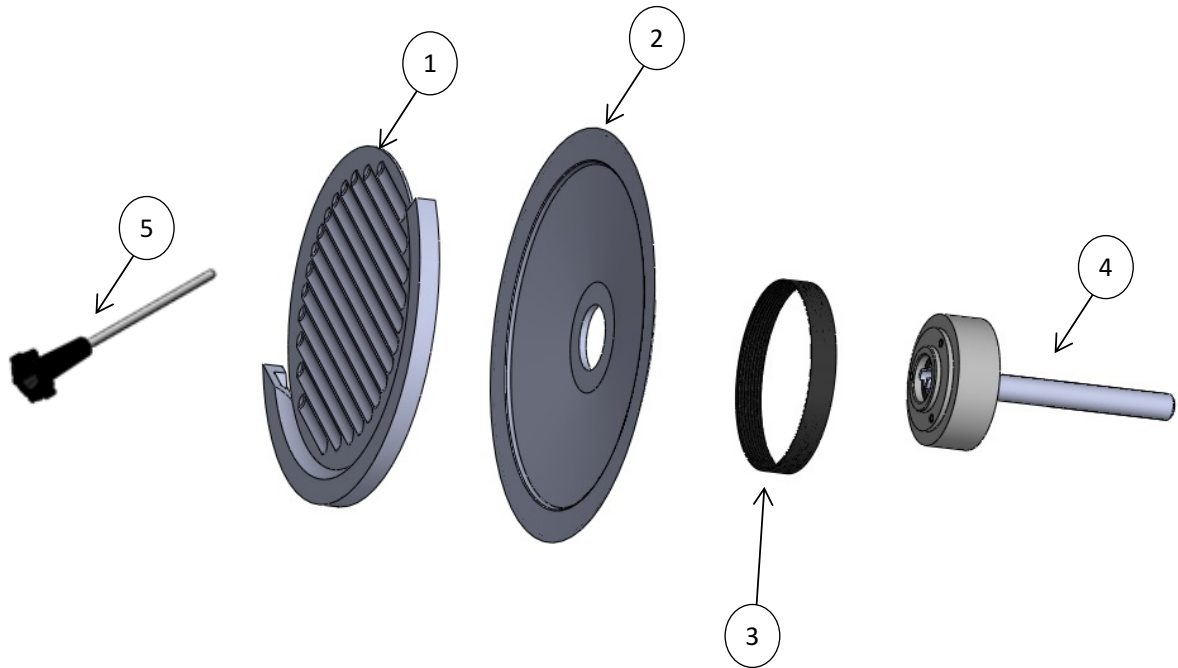

REBANADORA DE CARNES

Explosionado Modelo RB-250

REV 03/18

Lista de Refacciones Modelo RB-250

REV 04/18

NO.	CÓDIGO	DESCRIPCIÓN	CANTIDAD	I .S/100
1	M574982	PLATO (RB-250) (REF 96)	1	
2	M500887	CUCHILLA 250 mm DE DIAMETRO (RB-250)	1	
3	M500935	BANDA # 360-TB2-8 (RB-250,RB-300)	1	
4	M571940	CAMPANA SUBENSAMBLE (RB-250, RB-300, SS)	1	
5	M533817	PERILLA P/PLATO (RB-250\300)	1