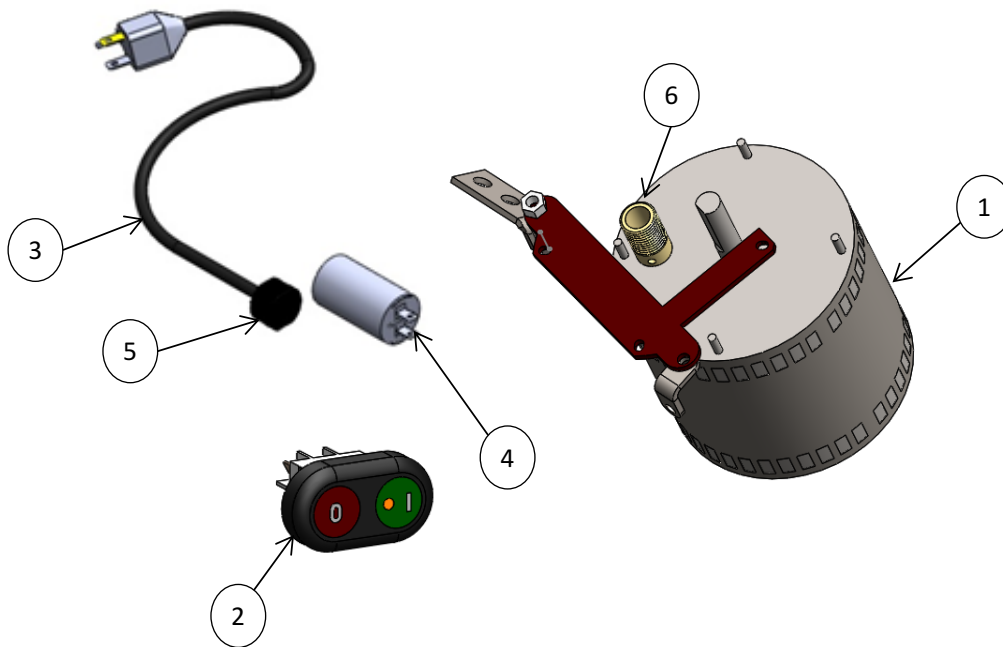

\* La refacción incluye sistema de sujeción para el motor.

NO.	CÓDIGO	DESCRIPCIÓN	CANTIDAD	I.S/100
3	M503481	INTERRUPTOR 0401/TTR RED B142/GREEN B143	1	
4	M500154	CABLE TOMACORIENTE 3X14AWG,300V, 75°C UL	1	
5	M503541	CAPACITOR 32uF 370 VAC (RB-250, RB-300)	1	
6	M500799	GROMMET MP7P-2 (3x14 SJT)	1	
7	M574747	ABRAZADERA CHICA RB P/MOTOR SERV GALVANI	1	
8	M574746	ABRAZADERA GRANDE RB P/MOTOR SERV GALV	1	
9	M574804	KIT COPLE Y OPRESOR P/MOTOR (RB-250, SS2)	1	

# REBANADORA DE CARNES

Explosionado Modelo RB-250

REV 03/18

Refacciones del Sistema Eléctrico RB-250

Refacciones disponibles a partir de la serie:  
E17-004549