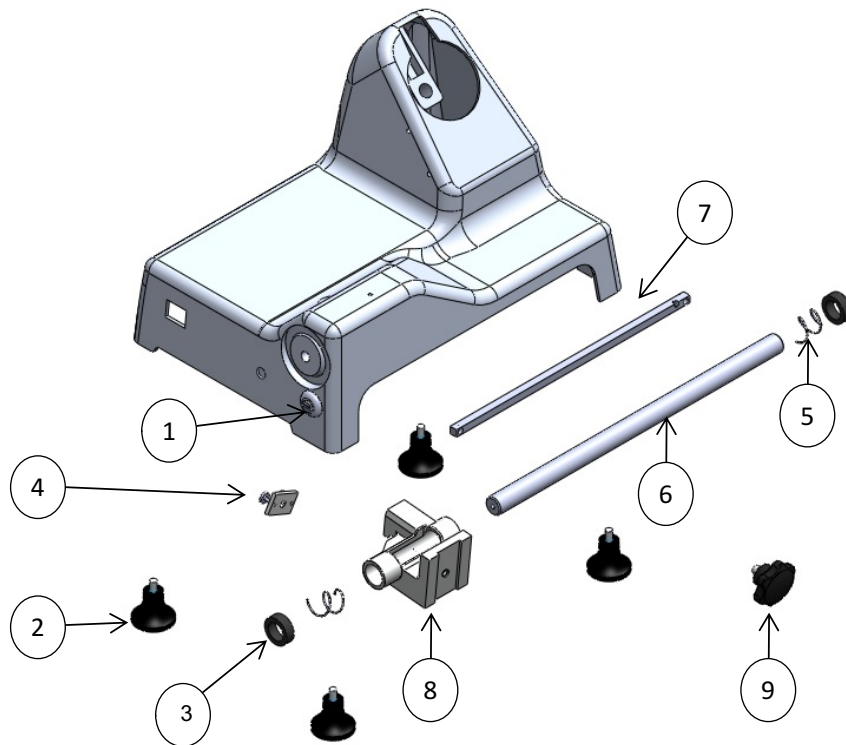

# REBANADORA DE CARNES

Explosionado Modelo RB-250

REV 03/18

## Lista de Refacciones Modelo RB-250

REV 04/18

NO.	CÓDIGO	DESCRIPCIÓN	CANTIDAD	I.S/100
1	M571442	CAJA PARA AFILADOR RB'S	1	
2	M500859	PIEDRA DE AFILAR ( RB-250 RB-300 SS-275	1	
3	M500858	PIEDRA DE ACENTAR ( RB-250 RB-300 SS-275	1	
4	M570950	FLECHA PARA PIEDRA DE ACENTAR ( RB-250),	1	
5	M570949	FLECHA PARA PIEDRA AFILAR (RB-250)	1	
6	M571941	COLUMNA P/AFILADOR C/TORNILLO ( RB-250 )	1	
7	M500933	PERILLA P/FLECHAS ASENTAR Y AFIL. (RB-25	2	
8	M571944	TRAVESAÑO P/AFILADO C/ TORNIS Y ARAN (MA	1	
9	M571401	SOPORTE DE AFILADOR SUBENS. (RB-250)	1	
10	M506929	PERILLA P/SOPORTE DE AFILADOR (RB-250)	1	
11	M571945	AFILADOR COMPLETO SUBENS. RB-230	1	