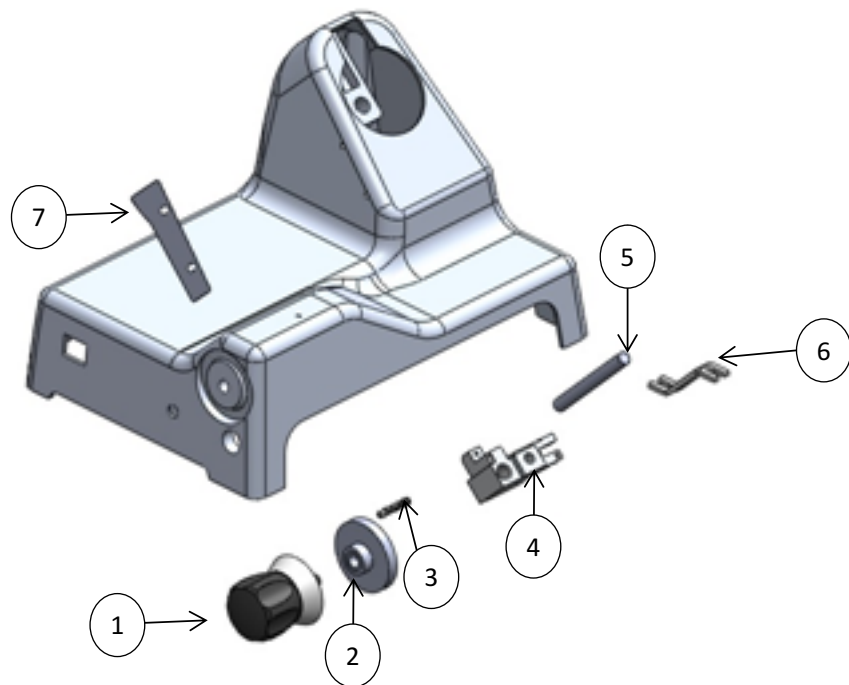

## Lista de Refacciones Modelo RB-250

REV 04/18

NO.	CÓDIGO	DESCRIPCIÓN	CANTIDAD	I.S/100
1	M571948	ARANDELA DE FORMA C/TORN. (RB-250\300, SS)	2	
2	M533431	REGATON(RB-250, RB-300) (REF-95)	4	
3	M500931	EMPAQUE PARA BARRA DE BUJE (RB-250\300)	2	
4	M570953	SEPARADOR DE BALEROS (RB-250,RB-300)	1	
5	M500937	RESORTE DE BARRA P/ BUJE (RB-250\300, SS)	1	
6	M570898	BARRA PARA BUJE (RB-250, RB-300)	1	
7	M571025	BARRA ESTABILIZADORA (RB-250, RB-300)	1	
8	M571583	BUJE SUBENSAMBLE (RB-250, RB-300)	1	
9	M506930	PERILLA P/PORTACARRO (R-300) REF	1	

# REBANADORA DE CARNES

Explosionado Modelo RB-250

REV 03/18

## Lista de Refacciones Modelo RB-250

REV 04/18

NO.	CÓDIGO	DESCRIPCIÓN	CANTIDAD	I.S/100
1	M502209	PERILLA REG.D/CORTE (RB250 / RB300)	1	
2	M570900	LEVA DE ALTURAS ( RB-250, RB-300 )	1	
3	M571946	PERNO SEGUIDOR C/ TUERCA ( RB-250, RB-30	1	
4	M570932	REGULADOR MAQ. RB-250 (REF 02)	1	
5	M570948	PERNO GUIA DEL REGULADOR ( RB-250, RB-30	1	
6	M570958	PLACA NIVELADORA ( RB-250, RB-300 )	1	
7	M571949	DESVIADOR DE MARMAJA C/TORNS. ( RB-250,	1	