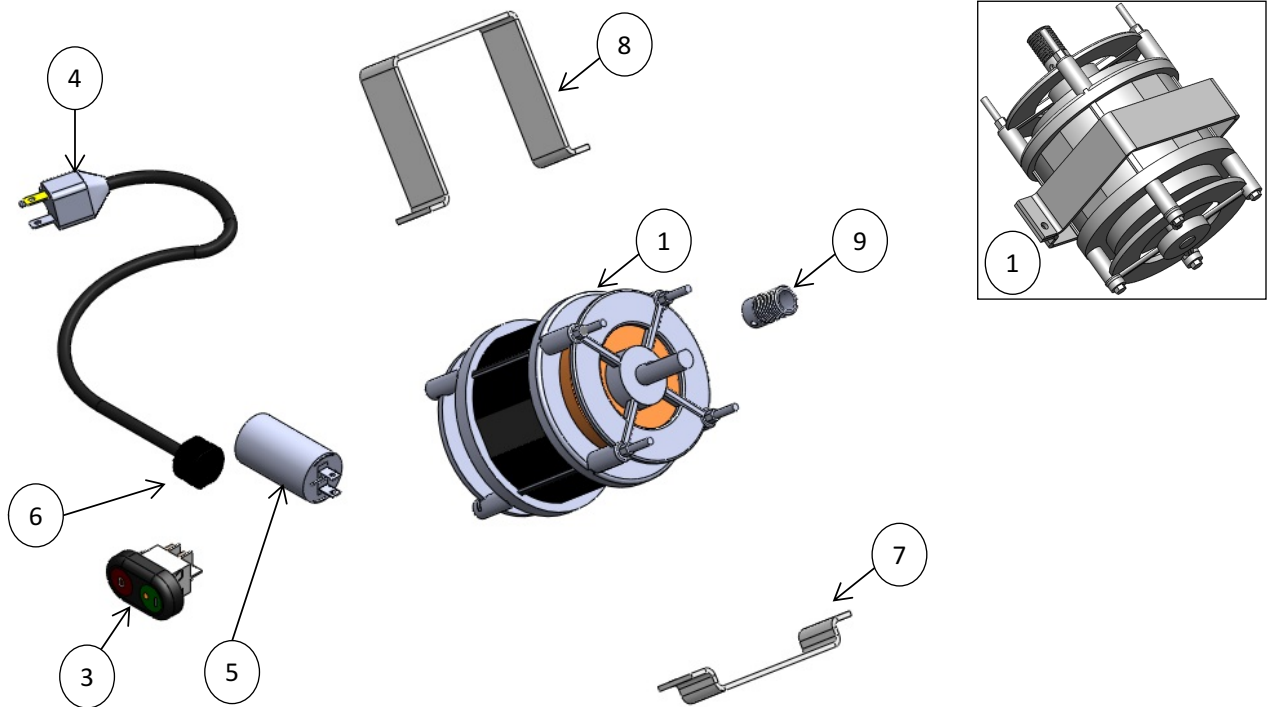

REBANADORA DE CARNES

Explosionado Modelo RB-250

REV 03/18

Lista de Refacciones Modelo RB-250

REV 04/18

Especificación de Equipo, referencia para
selección de Motor

N°	CÓDIGO	DESCRIPCIÓN	HP	VOLTAJE	FASE	Hz	I.S/100
1	M503437	MOTOR 1/3HP,115,4P,60.	1/3	110	1	60	
2	M574806*	MOTOR KIT RB-250/300 115VAC (RB-250\300)	1/3	110	1	60	
	M503891*	MOTOR 1/3HP,220,4P,60, SS & RB`S	1/3	220	1	60	

* La refacción incluye sistema de sujeción para el motor.

NO.	CÓDIGO	DESCRIPCIÓN	CANTIDAD	I.S/100
3	M503481	INTERRUPTOR 0401/TTR RED B142/GREEN B143	1	
4	M500154	CABLE TOMACORIENTE 3X14AWG,300V, 75°C UL	1	
5	M503541	CAPACITOR 32uF 370 VAC (RB-250, RB-300)	1	
6	M500799	GROMMET MP7P-2 (3x14 SJT)	1	
7	M574747	ABRAZADERA CHICA RB P/MOTOR SERV GALVANI	1	
8	M574746	ABRAZADERA GRANDE RB P/MOTOR SERV GALV	1	
9	M574804	KIT COPLE Y OPRESOR P/MOTOR (RB-250, SS2)	1