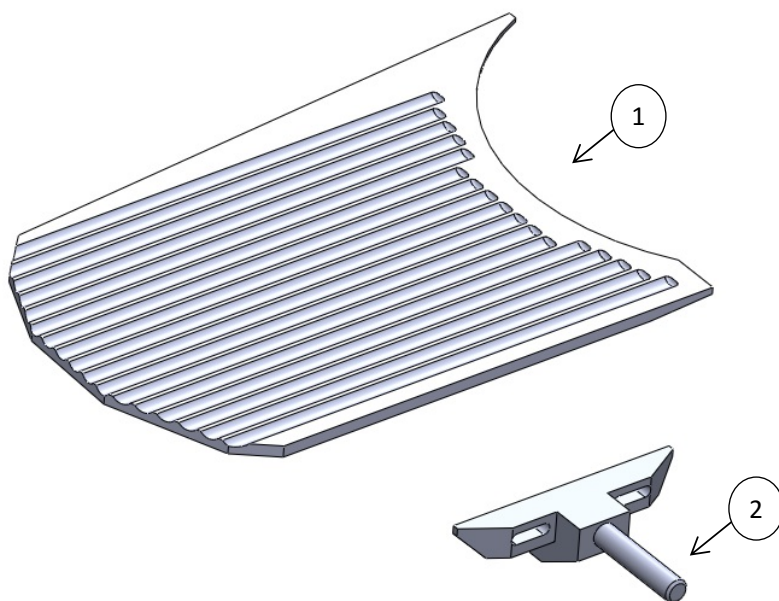

REBANADORA DE CARNES

Explosionado Modelo RB-250

REV 03/18

Lista de Refacciones Modelo RB-250

REV 04/18

NO.	CÓDIGO	DESCRIPCIÓN	CANTIDAD	I.S/100
1	M571440	PLANCHA DEL REGULADOR RB250	1	
2	M571950	PORTAPLANCHA D/REG C/TORN.Y ARAND.(RB-25	1