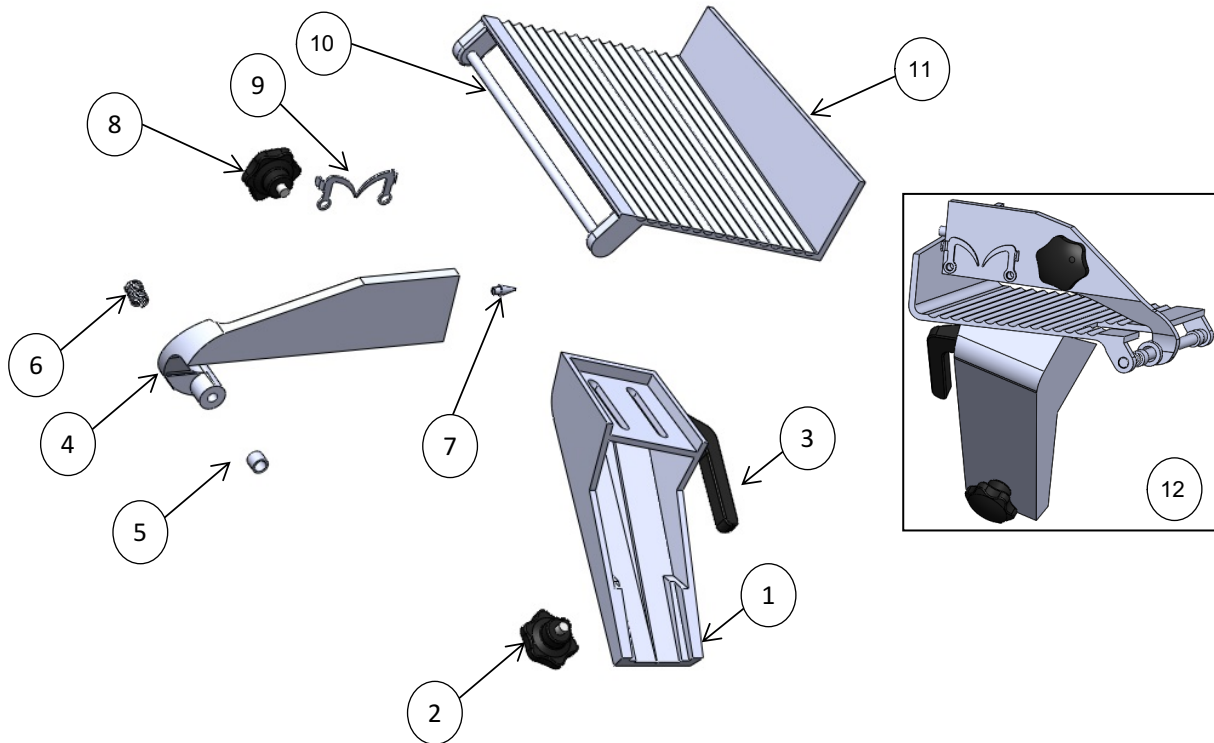

REBANADORA DE CARNES

Explosionado Modelo RB-250

REV 03/18

Lista de Refacciones Modelo RB-250

REV 04/18

NO.	CÓDIGO	DESCRIPCIÓN	CANTIDAD	I .S/100
1	M571438	PORTACARRO RB-250 (RB-300 REF-98)	1	
2	M506930	PERILLA P/PORTACARRO (R-300) REF	1	
3	M531159	MANIVELA P/PORTACARRO C/TUERCA (RB-250,	1	
4	M573251	PISON P/PORTACARRO SUB-ENS (RB-250)(REF	1	
5	M570550	BUSHING DE PLASTICO DE 1/2 (R-300A Y	1	
6	M501788	RESORTE P/BARRA DEL PISON A.I. (RB-250)	1	
7	M500921	TOPE DE NYLON PARA PISON (RB-250)	1	
8	M500092	PERILLA PARA PALANCA DE VOLTEO LM-LP12	1	
9	M573787	KIT DE GARFIOS IZQ. Y DER. (SS-275)	1	
10	M570946	BARRA DEL PISON (RB-250) (REF 96)	1	
11	M571952	CARRO CON OPRESORES. TORNS. Y ARANDELAS	1	
12	M571939	CARRO COMPLETO SUBENS. RB-250	1