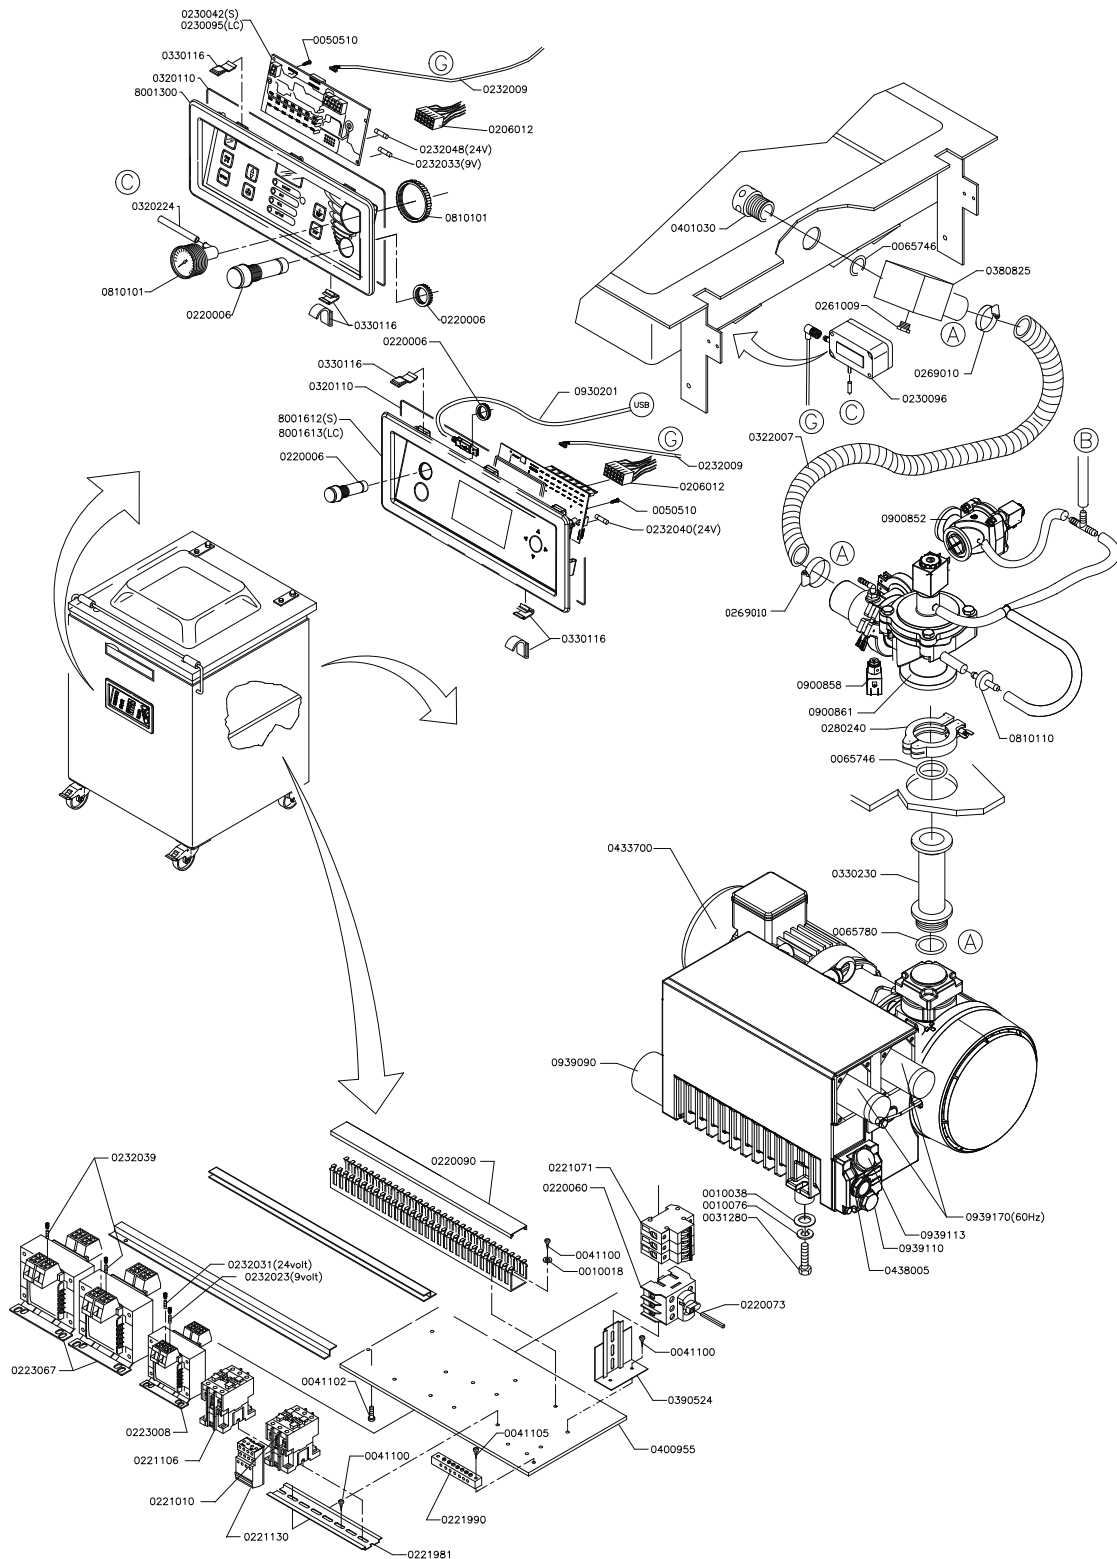

Diagrama

Listado de partes

Número	Descripción	Código
1	ACEITE BPENEGOL EVD'S Y EV'S FILTRO	0657031
2	CINTA TEFLÓN EVD'S Y EV'S POR METRO	0657019
3	EMPAQUE DE TAPA (NEGRO) EVD-4-8 POR METRO	0320100
4	EMPAQUE SILICÓN GDE DE TAPA (EVD-48-76 Y 2C76)	0320210
5	EMPAQUE SILICÓN CHICO DE TAPA (EVD-16-20)	0320215
6	FILTRO EVD Y EV-48	0939171
7	FILTRO EVD Y EV-76	0939170
8	FILTRO EVD Y EV-16-20	0939163
9	FILTRO EVD Y EV-4	0939160
10	FILTRO EVD Y EV-8	0939161
11	FUSIBLE PRINCIPAL 15 A EVD-16-20	0232021
12	MICROSWITCH P/TAPA EVD-4-2C76	0900465
13	PANEL FRONTAL PARA EVD-4-18-16-20	0900120
14	PISTÓN 37ØN PLACA EVD-16-20-4-8 Y EV-4-8	0810200
15	PISTÓN 50ØN PLACA EVD-48-76 Y EV-16	0810215
16	RESISTENCIA EV'S Y EVD'S	0657037
17	TARJETA EVD-4-8-16-20	0230036
18	TARJETA EVD-48	0230040
19	TRANSFORMADOR EVD-48, 76, 2C76	0223011
20	TUBO CONECTOR DE BOMBA EVD-48, 76, 2C76	0330230
21	VACUÓMETRO EVD-4 A EVD-76	0810101

NOTA: En caso de que la refacción que está buscando no tenga código, comuníquese con su distribuidor Torrey autorizado para solicitarlo.