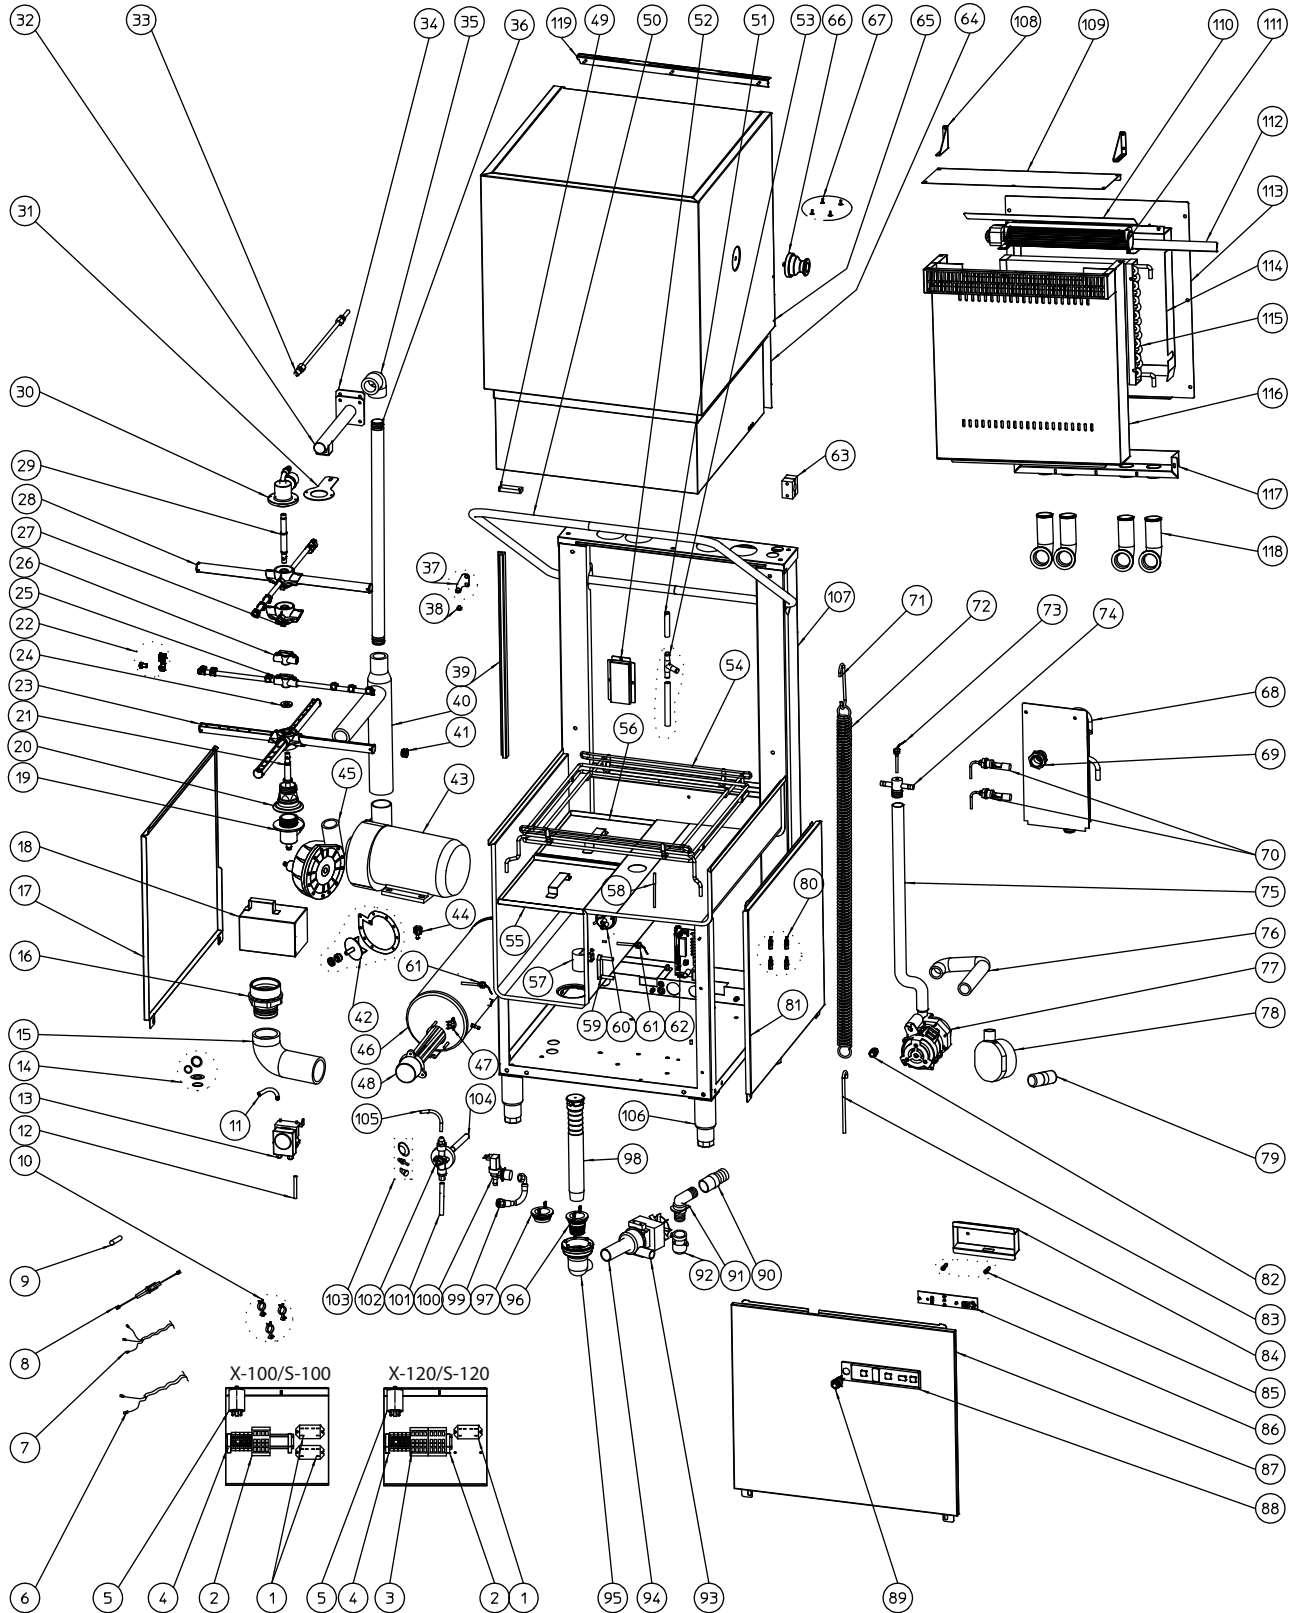

Diagrama

Listado de partes

No.	Descripción	Código
1	Relé potencia 220V AC 25A (conj.)	2319405
2	Contactador A9-4000 (conj.)	2319235
3	Contactador A16-4000 230V 50 (conj.)	2319231
4	Borne conexión (conj.)	2319411
5	Filtro interferencias (conj.)	2313130
6a	Suplemento cableado XS-100/120C (conj.)	2309098
6b	Suplemento cableado XS-100/120B (conj.)	2319230
7a	Cabelado XS-100 (conj.)	2313447
7b	Cableado XS-120 (conj.)	2310459
8	Portafusibles aéreo (conj.)	2309841
9a	Fusible Ø5X20 3A (conj.)	2309842
9b	Fusible Ø5X20 0.63 A (conj.)	2319415
10	Separador cableado Ø17.5 (conj.)	2319463
11	Tubo silicona con racord	2319413
12	Tubo transparente 5 x 8 x 3000 (conj.)	2310441
13	Kit dosificador detergente variable 100-120	2319417
14	Junta acoplador, calderín, filtro (conj.)	2319418
15	Codo aspiración capota (conj.)	2319205
16	Racord desagüe (conj.)	2319206
17	Tapa lateral izquierda capota (conj.)	2319404
18	Filtro aspiración capota	2319419
19	Acoplador inferior capota (conj.)	2313126
20a	Torreta 66 (conj.)(SL-1200/X/S-120)	2052751
20b	Torreta 105 (conj.) (SL-900/1100/P/X/S-100)	2310443
21a	Eje torreta (conj.)	2319420
21b	Eje torreta 66 (conj.)	2319310
22	Difus.+tapones aclarado SL (conj.)	2313211
23	Difusor lavado XS-120 (conj.)	2313125
24	Arandela separación XS120	2319421
25	Difusor aclarado XS-120 (conj.)	2319422
26	Distribuidor de aclarado XS-120	2319423
27a	Cruceta (conj.) XS-120	2319424
27b	Cruceta (conj.) XS-100	2319425
28	Tubos difusores 50/60 (conj.)	2310444