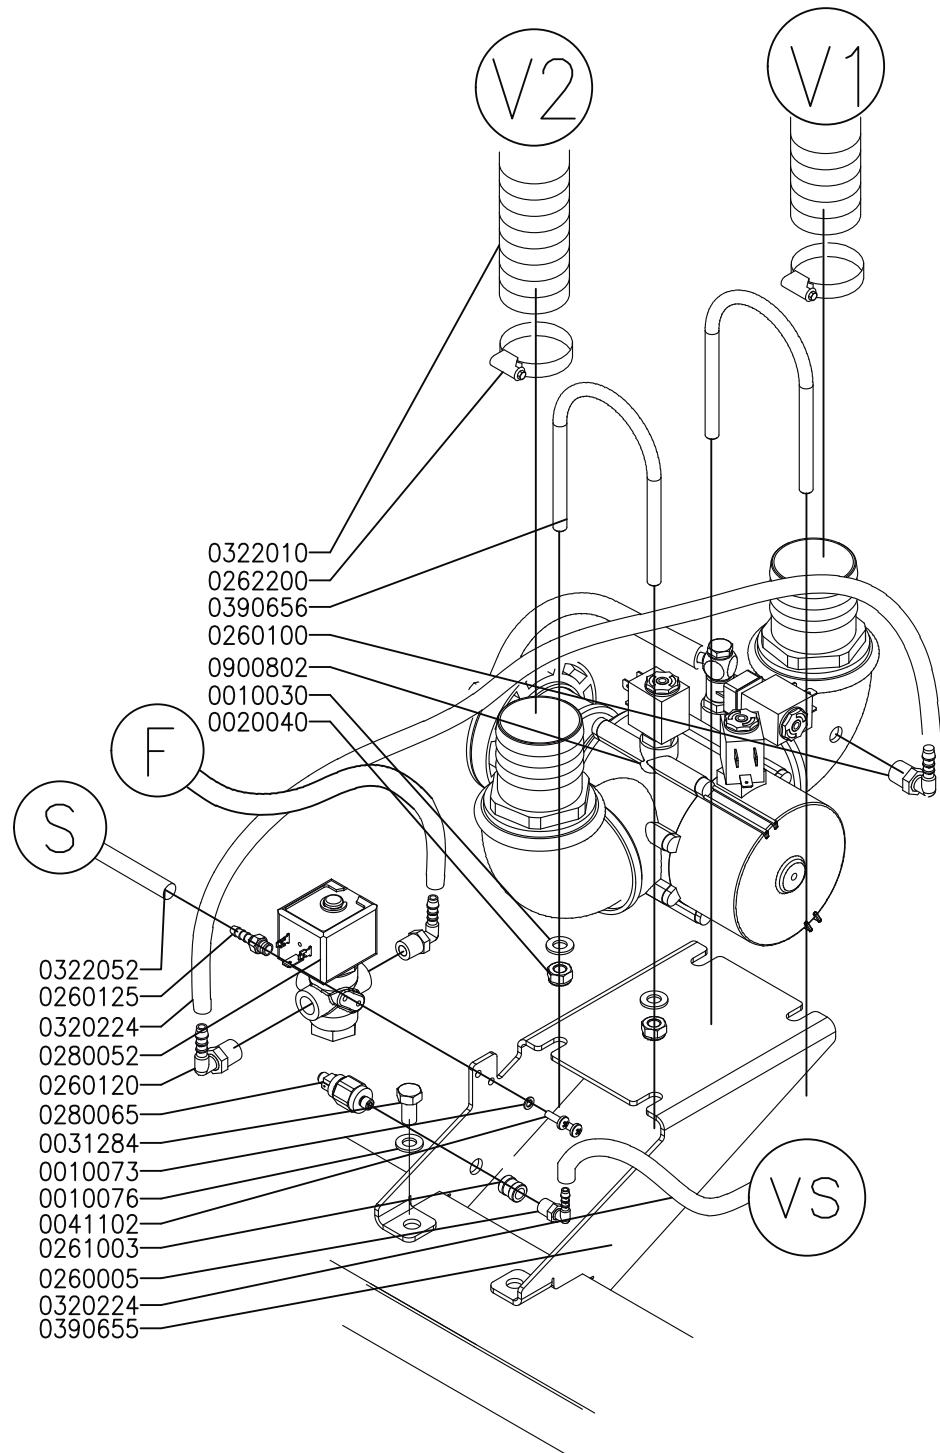

Diagrama

- 0435000(230-400-3-50)
- 0435020(220/380-3-60)
- 0435010(200/346-3-50/60)

EMPACADORAS AL VACÍO

Explosionado **EVD-2C160**

Diagrama

REV 01/19

Diagrama

NOTA: En caso de que la refacción que está buscando no tenga código, comuníquese con su distribuidor Torrey autorizado para solicitarlo.

Diagrama

NOTA: En caso de que la refacción que está buscando no tenga código, comuníquese con su distribuidor Torrey autorizado para solicitarlo.