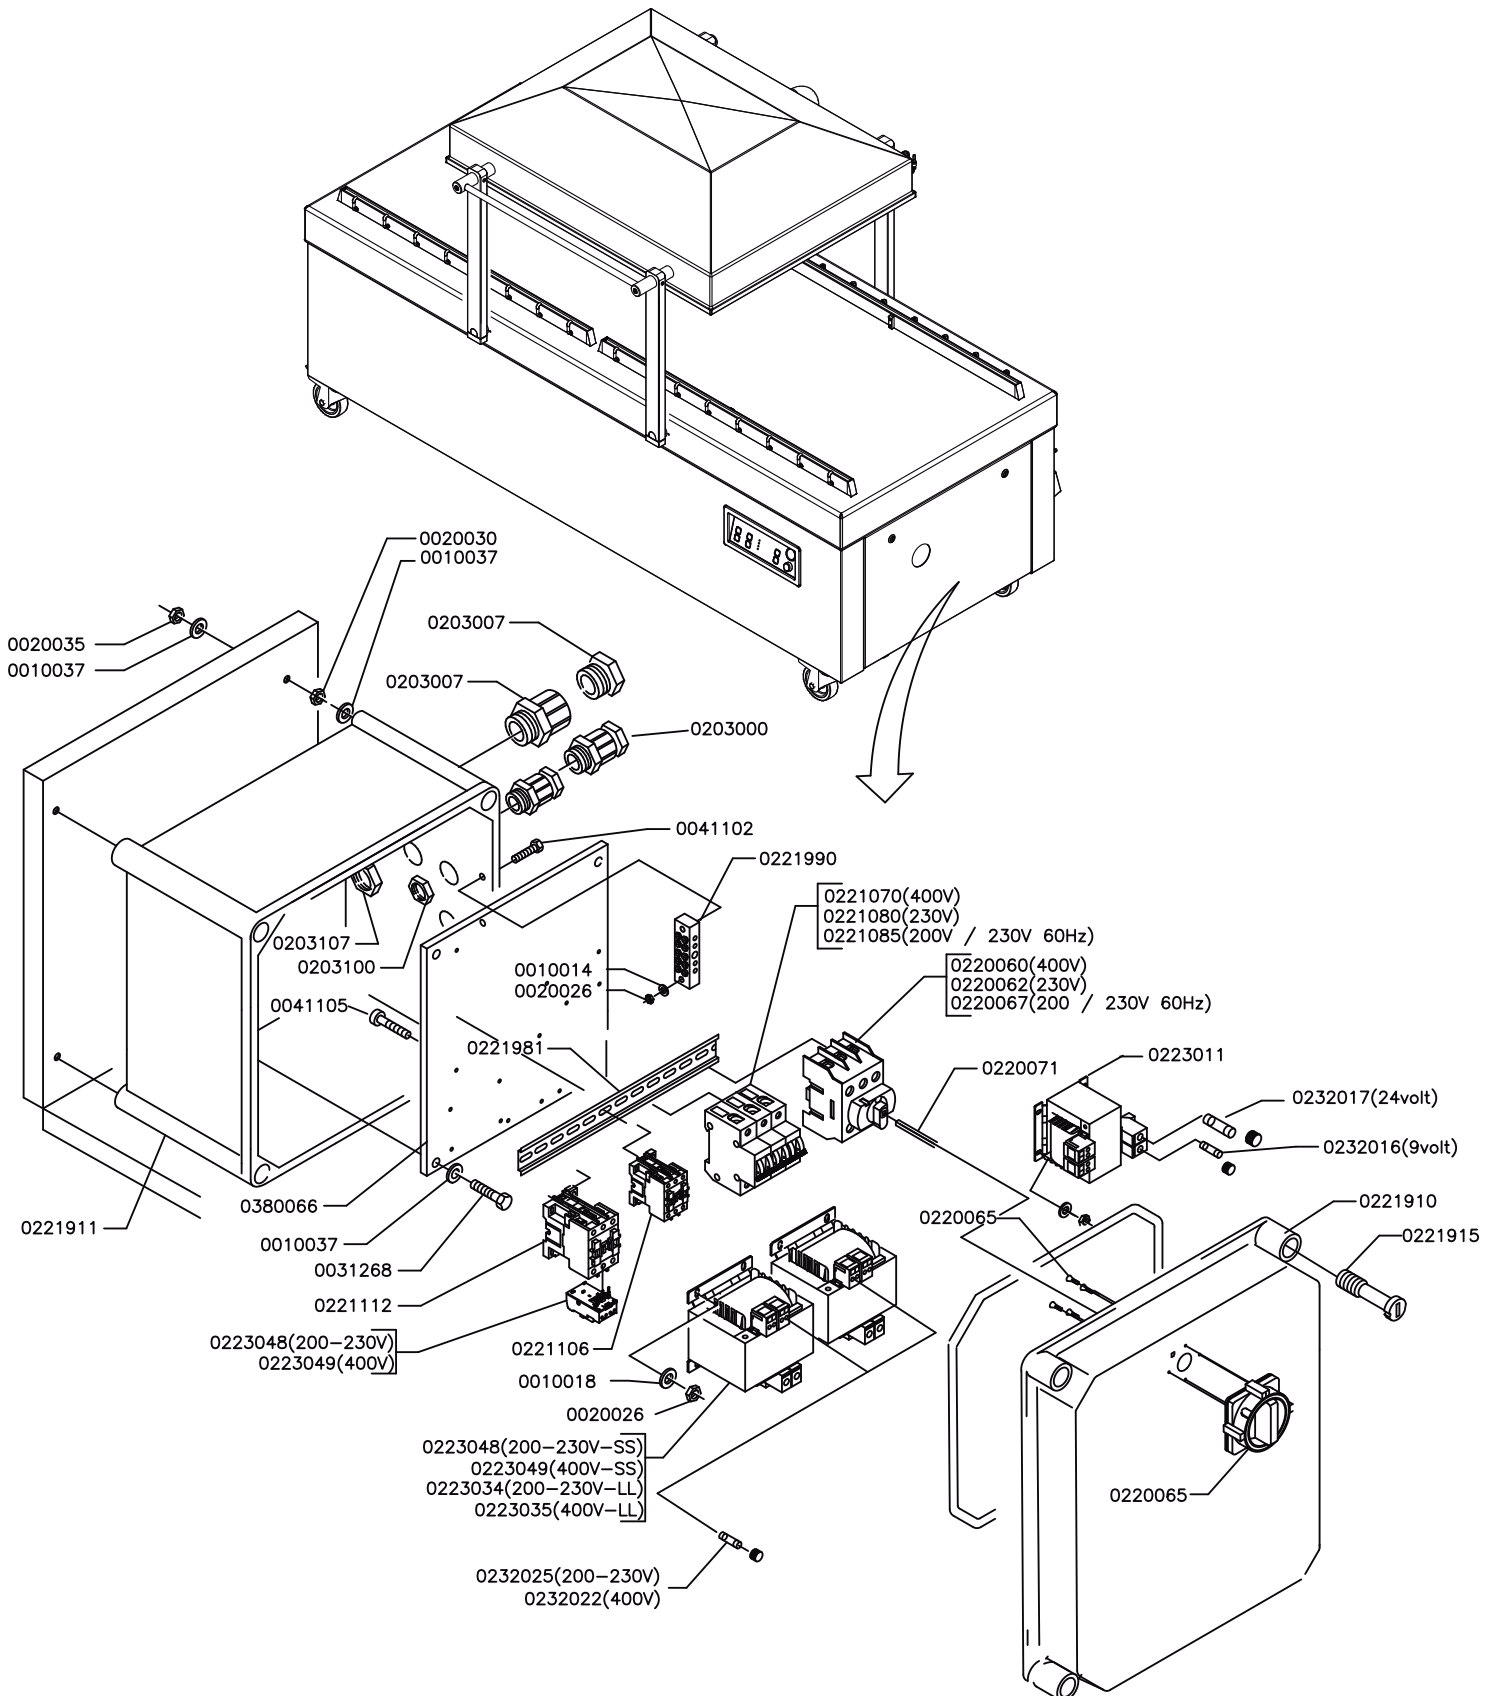

Diagrama

- 0435000(230-400-3-50)
- 0435020(220/380-3-60)
- 0435010(200/346-3-50/60)

EMPACADORAS AL VACÍO

Explosionado **EVD-2C160**

Diagrama

REV 01/19

Diagrama

NOTA: En caso de que la refacción que está buscando no tenga código, comuníquese con su distribuidor Torrey autorizado para solicitarlo.

Diagrama

NOTA: En caso de que la refacción que está buscando no tenga código, comuníquese con su distribuidor Torrey autorizado para solicitarlo.