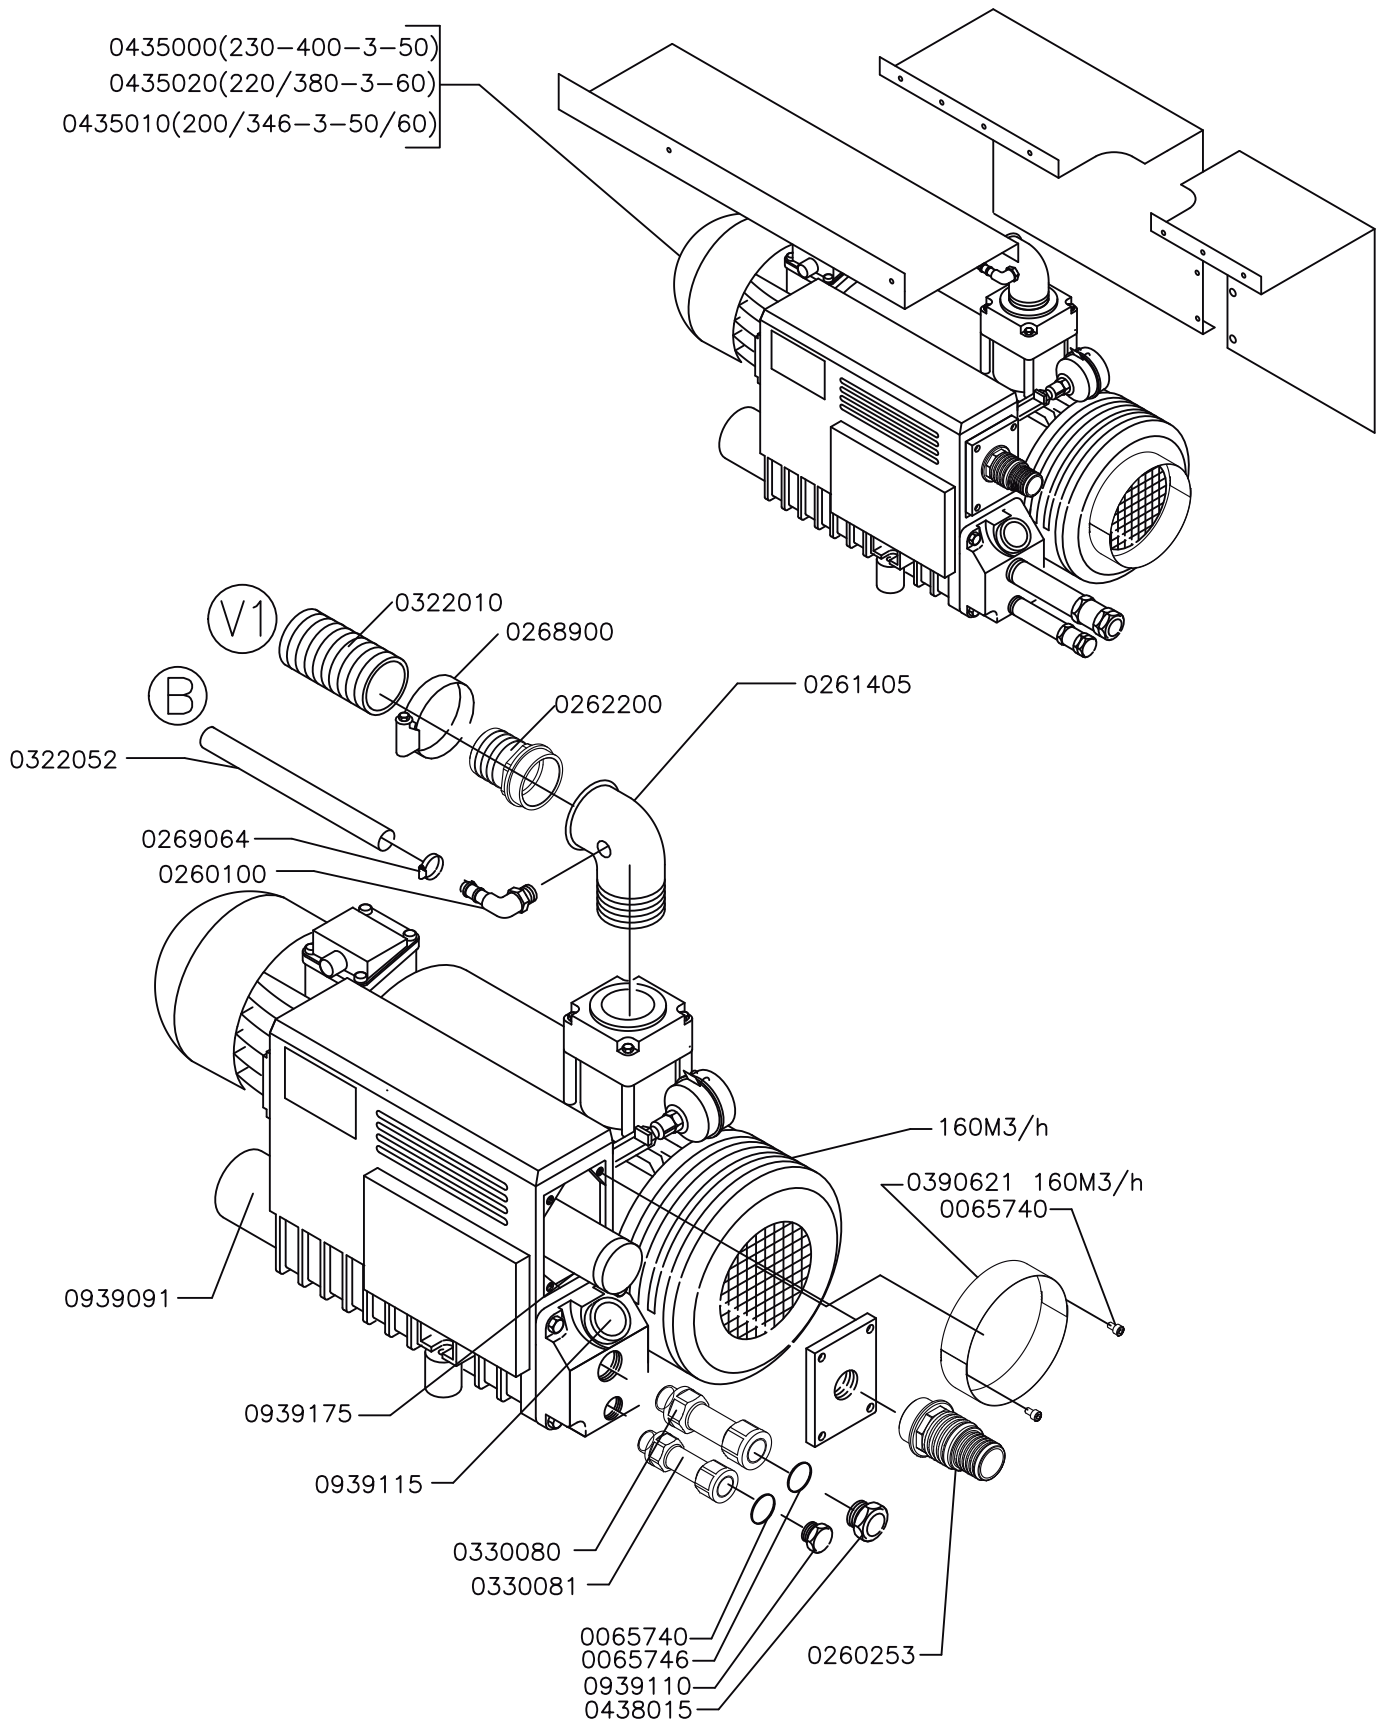

Diagrama

- 0435000(230-400-3-50)
- 0435020(220/380-3-60)
- 0435010(200/346-3-50/60)

EMPACADORAS AL VACÍO

Explosionado **EVD-2C160**

Diagrama

REV 01/19

Diagrama

NOTA: En caso de que la refacción que está buscando no tenga código, comuníquese con su distribuidor Torrey autorizado para solicitarlo.

Diagrama

NOTA: En caso de que la refacción que está buscando no tenga código, comuníquese con su distribuidor Torrey autorizado para solicitarlo.