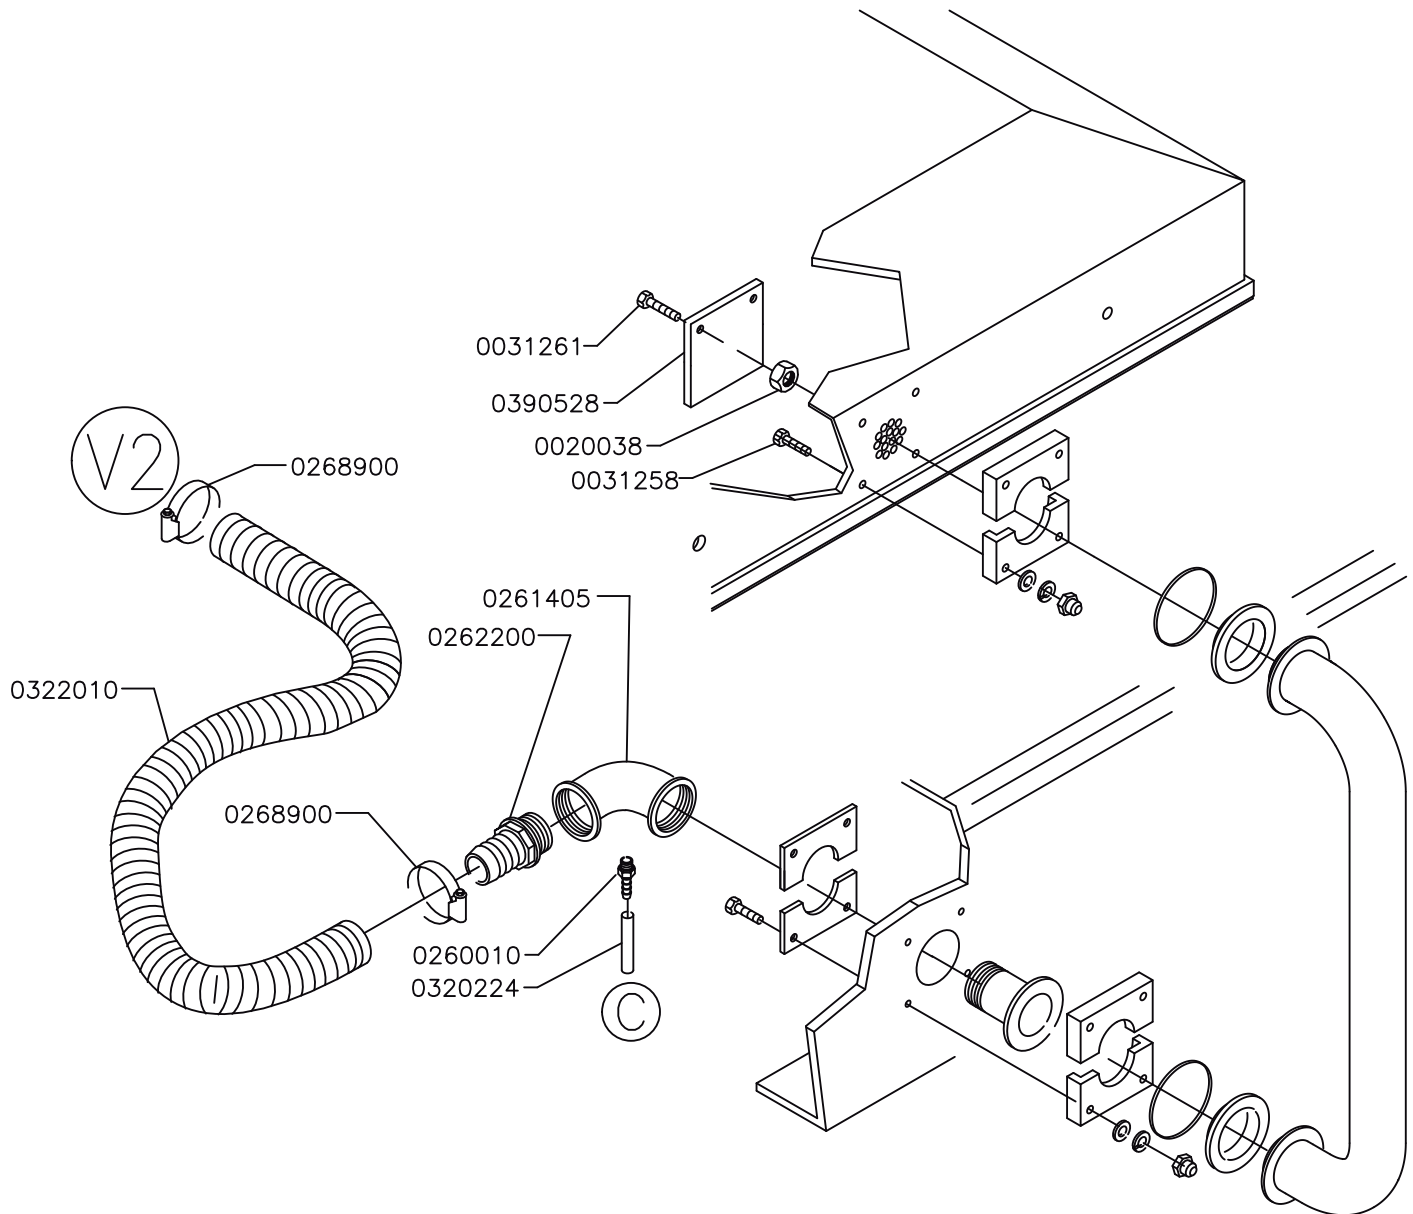

Diagrama

- 0435000(230-400-3-50)
- 0435020(220/380-3-60)
- 0435010(200/346-3-50/60)

EMPACADORAS AL VACÍO

Explosionado **EVD-2C160**

Diagrama

REV 01/19

Diagrama

NOTA: En caso de que la refacción que está buscando no tenga código, comuníquese con su distribuidor Torrey autorizado para solicitarlo.

Diagrama

NOTA: En caso de que la refacción que está buscando no tenga código, comuníquese con su distribuidor Torrey autorizado para solicitarlo.