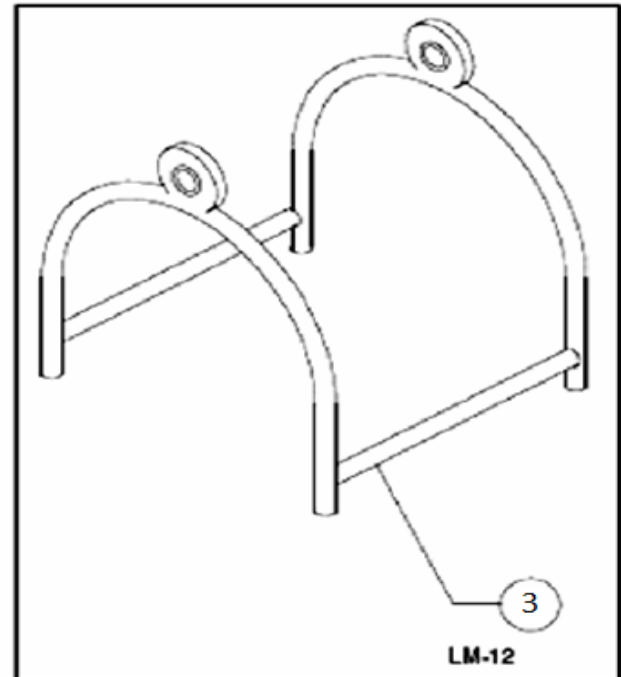

LINEA VARIOS

MODELO LM12, LM1226L, LM12L, LP12, LP1226L, LP12L

PAG. 1

REV. 2015

No.	DESCRIPCION	CODIGO	CANT.	I.S./100
1	PERILLA PARA TAPA CUADRADA ( LM, LP ) (	M506930	1	2
2	TAPA REDONDA SUBENSAMBLE ( LM\ LP-12 )	M574807	1	2
3	TUERCA BELLOTA 3/8" - 16NC A.I.	NO REF.	1	2
4	KIT DE CUCHILLAS (VASO REDONDO)	M574808	1	10
5	BUJE DE BRONCE P/COPLE LIC.	M571772	1	10
6	COPLE PARA FLECHA AI (MAQ) LICUADORA	M571777	1	2
7	TORNS. OPRESORES 1/4" X 1/4" A.I.	NO REF.	2	2
8	EMPAQUE O-RING 2 11/32_EXT. 1/8" ESP.	M501297	1	10
9	SELLO MECANICO LINEA 5/8" PT 105	M501298	1	10
10	FLECHA A.I. DE CUCHILLAS(MAQ.) LICUAD.	M571774	1	10
11	TUERCA A.I. P/FLECHA D/MOTOR (LM\LP-12)	M572585	1	10
12	BUJE DE BRONCE P/FLECHA DE CUCH. LIC.	M571776	1	10
13	VASO, TAPA Y UNIDAD DE MOLIENDA (FIG. 1-12)	M574811	1	2
	KIT UNIDAD DE MOLIENDA (LM/LP-12) (FIGS. 3-11,12)	M574810	1	2
	VASO, TAPA Y UNIDAD DE MOLIENDA COMPLETO	M574811	1	2

I.S.=INVENTARIO SUGERIDO

LINEA VARIOS

MODELO LM12, LM1226L, LM12L, LP12, LP1226L, LP12L

PAG. 3

REV. 2015

No.	DESCRIPCION	CODIGO	CANT.	I.S./100
1	PERILLA PLANCHA,CABEZAL,CHAROLA 12-22,ST	M502270	1	2
2	REGATON NIVELADOR PARA LICUADORA	M571758	1	2
3	SOPORTE SUBENSAMBLE LP-12	M571812	1	2
3	SOPORTE SUBENSAMBLE LM-12	M571788	1	2