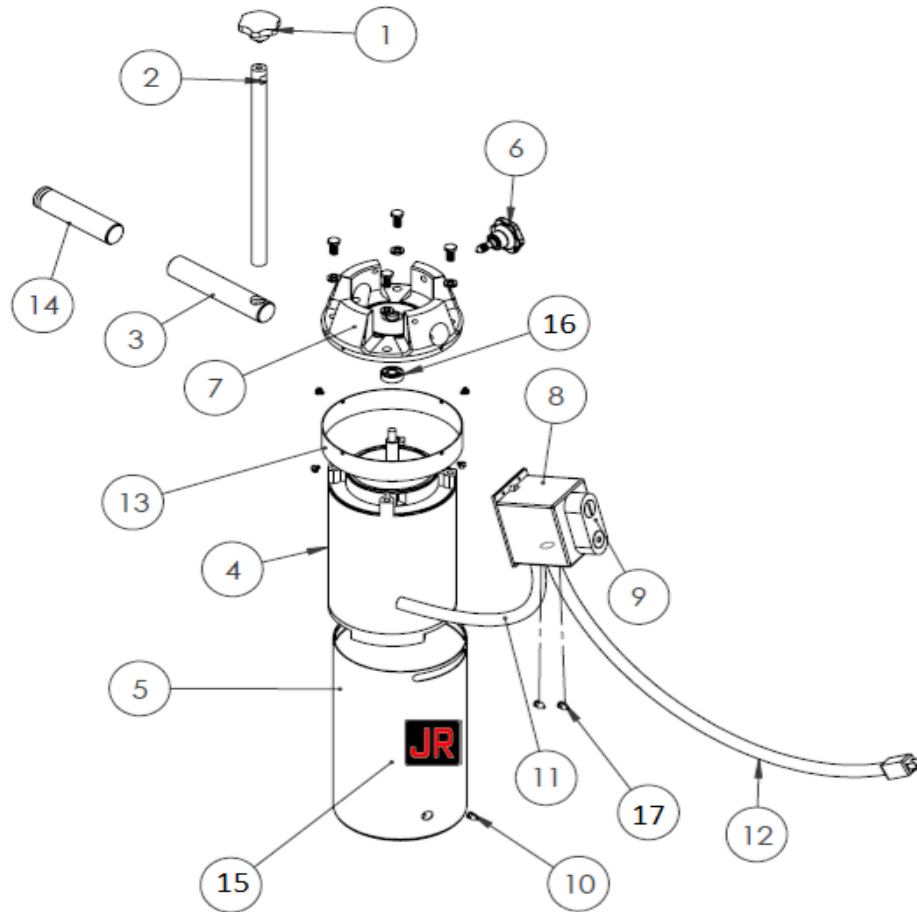

LINEA VARIOS

MODELO LM12, LM1226L, LM12L, LP12, LP1226L, LP12L

PAG. 1

REV. 2015

No.	DESCRIPCION	CODIGO	CANT.	I.S./100
1	PERILLA PARA TAPA CUADRADA ( LM, LP ) (	M506930	1	2
2	TAPA REDONDA SUBENSAMBLE ( LM\ LP-12 )	M574807	1	2
3	TUERCA BELLOTA 3/8" - 16NC A.I.	NO REF.	1	2
4	KIT DE CUCHILLAS (VASO REDONDO)	M574808	1	10
5	BUJE DE BRONCE P/COPLE LIC.	M571772	1	10
6	COPLE PARA FLECHA AI (MAQ) LICUADORA	M571777	1	2
7	TORNS. OPRESORES 1/4" X 1/4" A.I.	NO REF.	2	2
8	EMPAQUE O-RING 2 11/32_EXT. 1/8" ESP.	M501297	1	10
9	SELLO MECANICO LINEA 5/8" PT 105	M501298	1	10
10	FLECHA A.I. DE CUCHILLAS(MAQ.) LICUAD.	M571774	1	10
11	TUERCA A.I. P/FLECHA D/MOTOR (LM\LP-12)	M572585	1	10
12	BUJE DE BRONCE P/FLECHA DE CUCH. LIC.	M571776	1	10
13	VASO, TAPA Y UNIDAD DE MOLIENDA (FIG. 1-12)	M574811	1	2
	KIT UNIDAD DE MOLIENDA (LM/LP-12) (FIGS. 3-11,12)	M574810	1	2
	VASO, TAPA Y UNIDAD DE MOLIENDA COMPLETO	M574811	1	2

I.S.=INVENTARIO SUGERIDO

LINEA VARIOS

MODELO LM12, LM1226L, LM12L, LP12, LP1226L, LP12L

PAG. 2

REV. 2015

No.	DESCRIPCION	CODIGO	CANT.	I.S./100
1	PERILLA PARA PALANCA DE VOLTEO LM-LP12	M500092	1	10
2	PALANCA DE VOLTEO LIC. (CROMADA)	M572296	1	2
3	BARRA DE SOPORTE C/ROSCA LIC. (CROMADA)	M572836	1	2
4	MOTOR 1HP,M,115/230,2P,50/60Hz,C,	M500802	1	2
5	CUBRE MOTOR LICUADORA	M571763	1	2
6	PERILLA PLANCHA,CABEZAL,CHAROLA 12-22,ST	M502270	1	10
7	SEPARADOR D/MOTOR P/VASO REDONDO (REF 02	M574771	1	2
8	KIT CAJA P/INTERRUPTOR (FIG. 8-9)	M572805	1	2
9	INTERRUPTOR 0401/TTR RED B142/GREEN B143	M503481	1	2
10	EMPAQUE P/CABLE TOMACORRIENTE	M500926	1	2
11	CABLE ARNES MOTOR-SWITCH LP-12, LM-12	M501817	1	2
12	CABLE TOMACORRIENTE 3X14AWG,300V, 75°C UL	M500154	1	2
13	GUARDA PARA LICUADORA C/TORNILLOS	M577078	1	2
14	BARRA DE SOPORTE C/RANURA	M572834	1	2
15	CALCOMONIA DE ACRILICO "JR"	M500041	1	4
16	RETEN P/CAJA DE TRANSMISION #5946 M-12,2	M500189	1	2
17	GROMMET MP7P-2 (3x14 SJT)	M500799	2	2