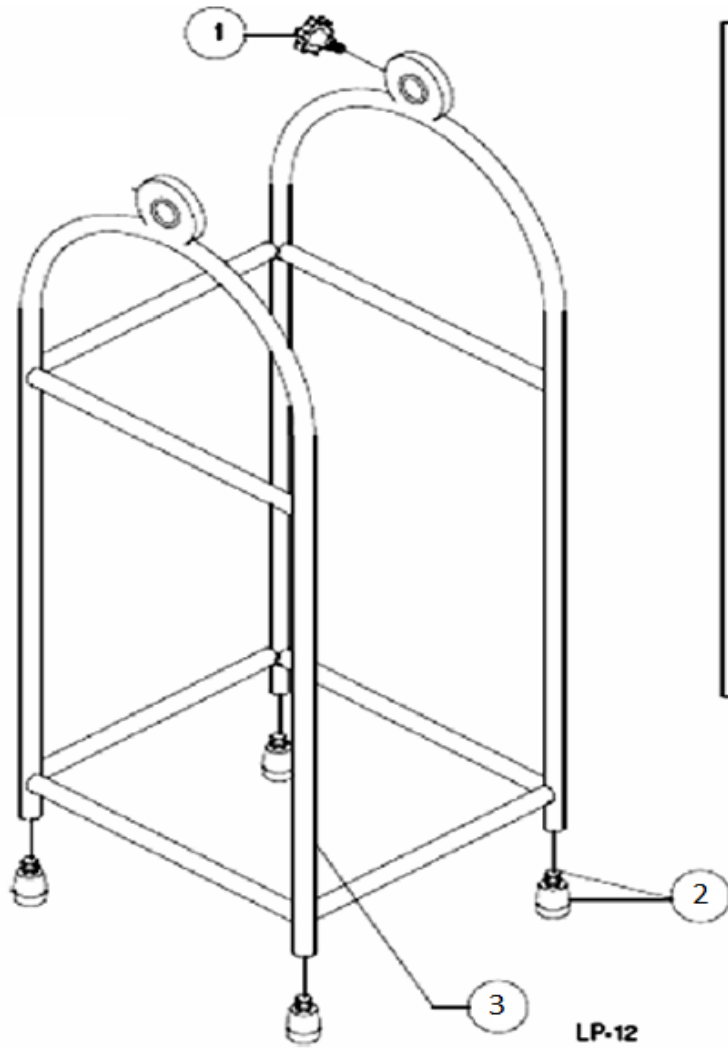

LINEA VARIOS

MODELO LM12, LM1226L, LM12L, LP12, LP1226L, LP12L

PAG. 1

REV. 2015

No.	DESCRIPCION	CODIGO	CANT.	I.S./100
1	PERILLA PARA TAPA CUADRADA ( LM, LP ) (	M506930	1	2
2	TAPA REDONDA SUBENSAMBLE ( LM\ LP-12 )	M574807	1	2
3	TUERCA BELLOTA 3/8" - 16NC A.I.	NO REF.	1	2
4	KIT DE CUCHILLAS (VASO REDONDO)	M574808	1	10
5	BUJE DE BRONCE P/COPLE LIC.	M571772	1	10
6	COPLE PARA FLECHA AI (MAQ) LICUADORA	M571777	1	2
7	TORNS. OPRESORES 1/4" X 1/4" A.I.	NO REF.	2	2
8	EMPAQUE O-RING 2 11/32_EXT. 1/8" ESP.	M501297	1	10
9	SELLO MECANICO LINEA 5/8" PT 105	M501298	1	10
10	FLECHA A.I. DE CUCHILLAS(MAQ.) LICUAD.	M571774	1	10
11	TUERCA A.I. P/FLECHA D/MOTOR (LM\LP-12)	M572585	1	10
12	BUJE DE BRONCE P/FLECHA DE CUCH. LIC.	M571776	1	10
13	VASO, TAPA Y UNIDAD DE MOLIENDA (FIG. 1-12)	M574811	1	2
	KIT UNIDAD DE MOLIENDA (LM/LP-12) (FIGS. 3-11,12)	M574810	1	2
	VASO, TAPA Y UNIDAD DE MOLIENDA COMPLETO	M574811	1	2

I.S.=INVENTARIO SUGERIDO

LINEA VARIOS

MODELO LM12, LM1226L, LM12L, LP12, LP1226L, LP12L

PAG. 3

REV. 2015

No.	DESCRIPCION	CODIGO	CANT.	I.S./100
1	PERILLA PLANCHA,CABEZAL,CHAROLA 12-22,ST	M502270	1	2
2	REGATON NIVELADOR PARA LICUADORA	M571758	1	2
3	SOPORTE SUBENSAMBLE LP-12	M571812	1	2
3	SOPORTE SUBENSAMBLE LM-12	M571788	1	2

I.S.=INVENTARIO SUGERIDO