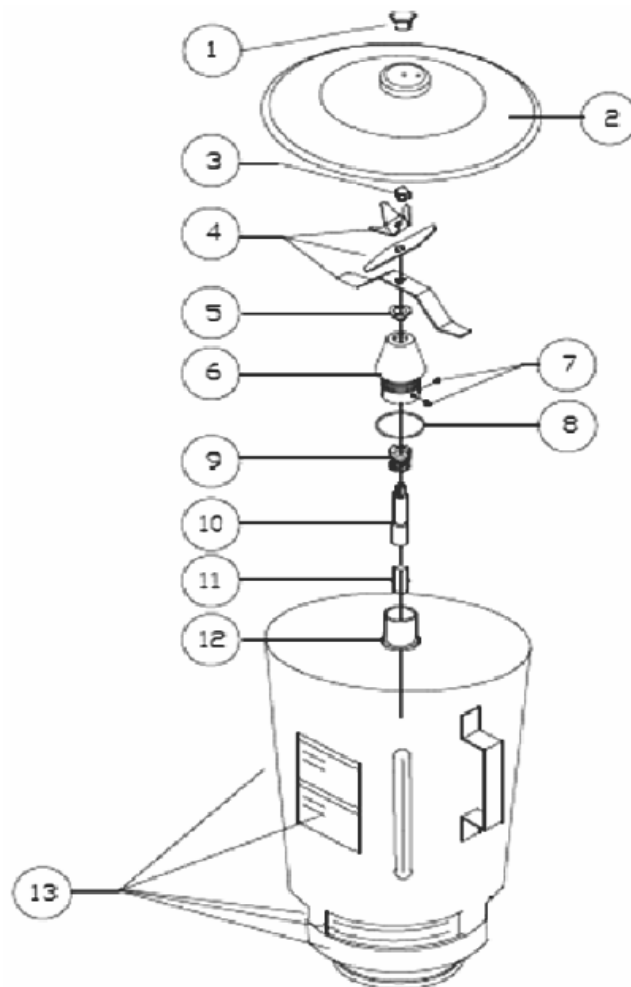

LINEA VARIOS

MODELO LM12, LM1226L, LM12L, LP12, LP1226L, LP12L

PAG. 1

REV. 2015

No.	DESCRIPCION	CODIGO	CANT.	I.S./100
1	PERILLA PARA TAPA CUADRADA ( LM, LP ) (	M506930	1	2
2	TAPA REDONDA SUBENSAMBLE ( LM\ LP-12 )	M574807	1	2
3	TUERCA BELLOTA 3/8" - 16NC A.I.	NO REF.	1	2
4	KIT DE CUCHILLAS (VASO REDONDO)	M574808	1	10
5	BUJE DE BRONCE P/COPLE LIC.	M571772	1	10
6	COPLE PARA FLECHA AI (MAQ) LICUADORA	M571777	1	2
7	TORNS. OPRESORES 1/4" X 1/4" A.I.	NO REF.	2	2
8	EMPAQUE O-RING 2 11/32_EXT. 1/8" ESP.	M501297	1	10
9	SELLO MECANICO LINEA 5/8" PT 105	M501298	1	10
10	FLECHA A.I. DE CUCHILLAS(MAQ.) LICUAD.	M571774	1	10
11	TUERCA A.I. P/FLECHA D/MOTOR (LM\LP-12)	M572585	1	10
12	BUJE DE BRONCE P/FLECHA DE CUCH. LIC.	M571776	1	10
13	VASO, TAPA Y UNIDAD DE MOLIENDA (FIG. 1-12)	M574811	1	2
	KIT UNIDAD DE MOLIENDA (LM/LP-12) (FIGS. 3-11,12)	M574810	1	2
	VASO, TAPA Y UNIDAD DE MOLIENDA COMPLETO	M574811	1	2

I.S.=INVENTARIO SUGERIDO

LINEA VARIOS

MODELO LM12, LM1226L, LM12L, LP12, LP1226L, LP12L

PAG. 2

REV. 2015

No.	DESCRIPCION	CODIGO	CANT.	I.S./100
1	PERILLA PARA PALANCA DE VOLTEO LM-LP12	M500092	1	10
2	PALANCA DE VOLTEO LIC. (CROMADA)	M572296	1	2
3	BARRA DE SOPORTE C/ROSCA LIC. (CROMADA)	M572836	1	2
4	MOTOR 1HP,M,115/230,2P,50/60Hz,C,	M500802	1	2
5	CUBRE MOTOR LICUADORA	M571763	1	2
6	PERILLA PLANCHA,CABEZAL,CHAROLA 12-22,ST	M502270	1	10
7	SEPARADOR D/MOTOR P/VASO REDONDO (REF 02	M574771	1	2
8	KIT CAJA P/INTERRUPTOR (FIG. 8-9)	M572805	1	2
9	INTERRUPTOR 0401/TTR RED B142/GREEN B143	M503481	1	2
10	EMPAQUE P/CABLE TOMACORRIENTE	M500926	1	2
11	CABLE ARNES MOTOR-SWITCH LP-12, LM-12	M501817	1	2
12	CABLE TOMACORRIENTE 3X14AWG,300V, 75°C UL	M500154	1	2
13	GUARDA PARA LICUADORA C/TORNILLOS	M577078	1	2
14	BARRA DE SOPORTE C/RANURA	M572834	1	2
15	CALCOMONIA DE ACRILICO "JR"	M500041	1	4
16	RETEN P/CAJA DE TRANSMISION #5946 M-12,2	M500189	1	2
17	GROMMET MP7P-2 (3x14 SJT)	M500799	2	2