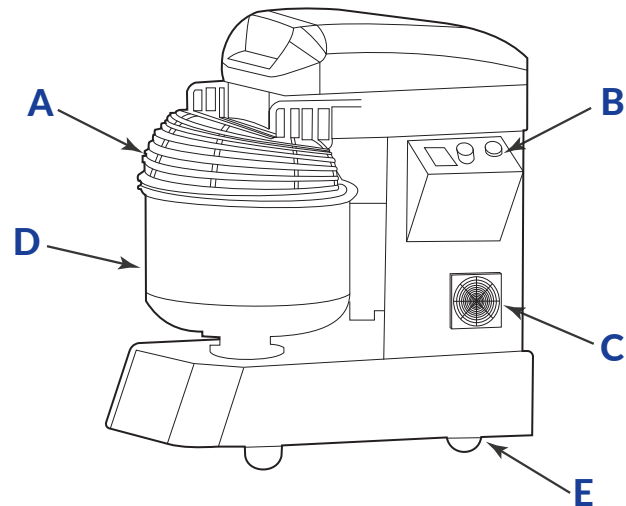

CERTIFICACIONES

ESPECIFICACIONES TÉCNICAS

Dimensiones con empaque

Largo:	1075 mm
Ancho:	620 mm
Alto:	1220 mm

Dimensiones sin empaque

Largo:	1130 mm
Ancho:	580 mm
Alto:	1180 mm

Materiales

Tazón:	Acero inoxidable
Guarda de seguridad:	Acero inoxidable
Accesorios:	2
Gancho:	Acero
Refinador:	Acero
Material externo:	Plástico rígido / acero
Material interno:	Acero

Capacidad del equipo

Capacidad en litros:	66 litros
Capacidad de masa:	25 kilogramos
Velocidades:	1
Velocidad del eje agitador:	252 RPM
Velocidad del tazón:	28 RPM

Datos eléctricos

Fuentes de alimentación:	220V/60HZ
Potencia:	2.1 Kw
Longitud de cable:	1000 mm
Tipo de enchufe:	Tipo B
Transmisión:	Cadena

Datos logísticos:

Peso bruto:	210 kg
Peso neto:	187 kg

PARTES / VISTAS DEL EQUIPO

- A. Guarda de seguridad
- B. Panel de control
- C. Ventilador
- D. Tazón
- E. Llantas

FRONTAL

1130 mm

LATERAL

1180 mm