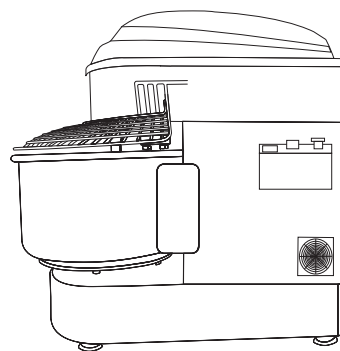

AMASADORAS BLAZER

✓ GUARDA DE SEGURIDAD

Aditamento construido ergonómicamente para mantener la seguridad del usuario durante el uso de la amasadora.

✓ 2 ACCESORIOS DE TRABAJO

El equipo cuenta con 2 accesorios que maximizan su funcionamiento, un gancho amasador y un refinador que permite que la masa sea de mayor eficiencia.

CERTIFICACIONES

ESPECIFICACIONES TÉCNICAS

Dimensiones con empaque

Largo:	1075 mm
Ancho:	620 mm
Alto:	1220 mm

Dimensiones sin empaque

Largo:	1130 mm
Ancho:	580 mm
Alto:	1180 mm

Materiales

Tazón:	Acero inoxidable
Guarda de seguridad:	Acero inoxidable
Accesorios:	2
Gancho:	Acero
Refinador:	Acero
Material externo:	Plástico rígido / acero
Material interno:	Acero

Capacidad del equipo

Capacidad en litros:	66 litros
Capacidad de masa:	25 kilogramos
Velocidades:	1
Velocidad del eje agitador:	252 RPM
Velocidad del tazón:	28 RPM

Datos eléctricos

Fuentes de alimentación:	220V/60HZ
Potencia:	2.1 Kw
Longitud de cable:	1000 mm
Tipo de enchufe:	Tipo B
Transmisión:	Cadena

Datos logísticos:

Peso bruto:	210 kg
Peso neto:	187 kg

PARTES / VISTAS DEL EQUIPO

- A. Guarda de seguridad
- B. Panel de control
- C. Ventilador
- D. Tazón
- E. Llantas

FRONTAL

1130 mm

LATERAL

1180 mm