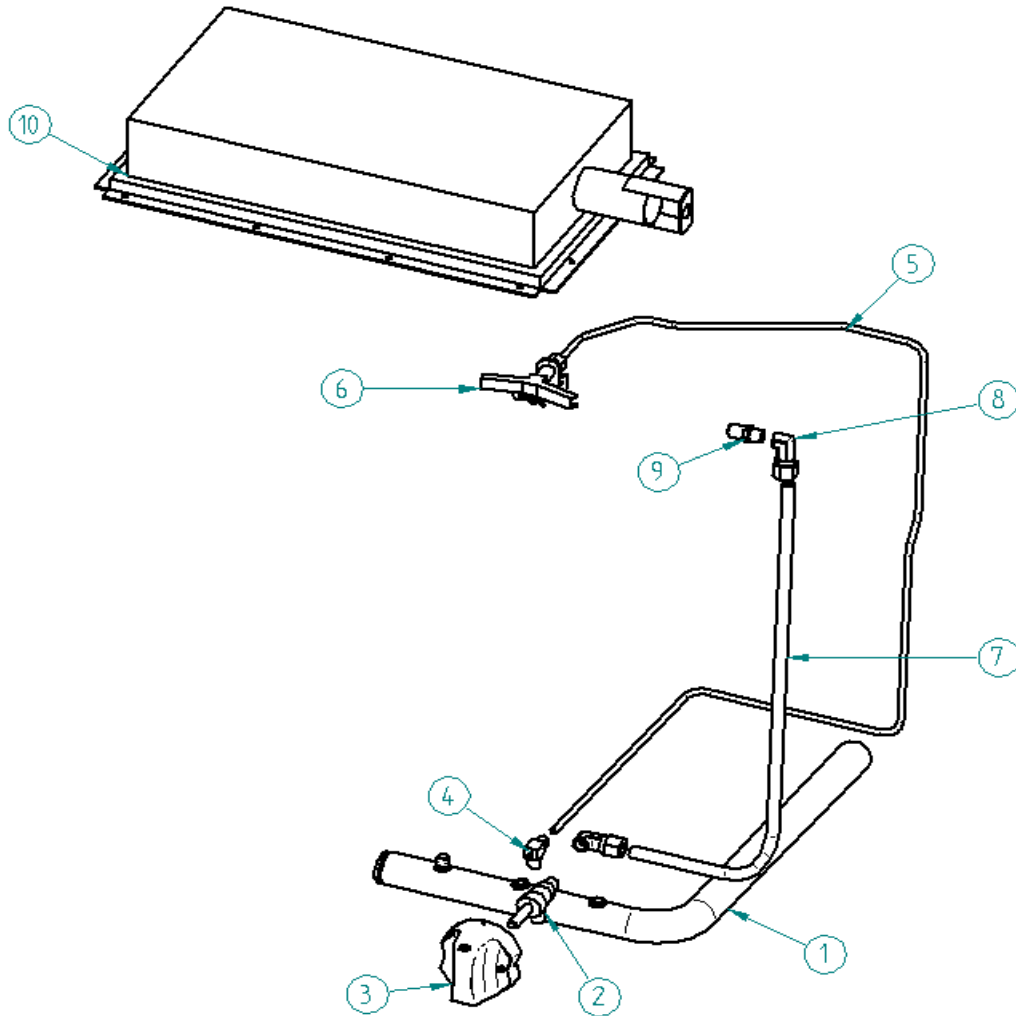

SALAMANDRAS/SALAMANDERS

AESB-24 NG CODE. 1121570108

AESB-39 NG CODE. 1121570208

AESB-24 LP CODE. 1121570107

AESB-39 LP CODE. 1121570207

Notes: