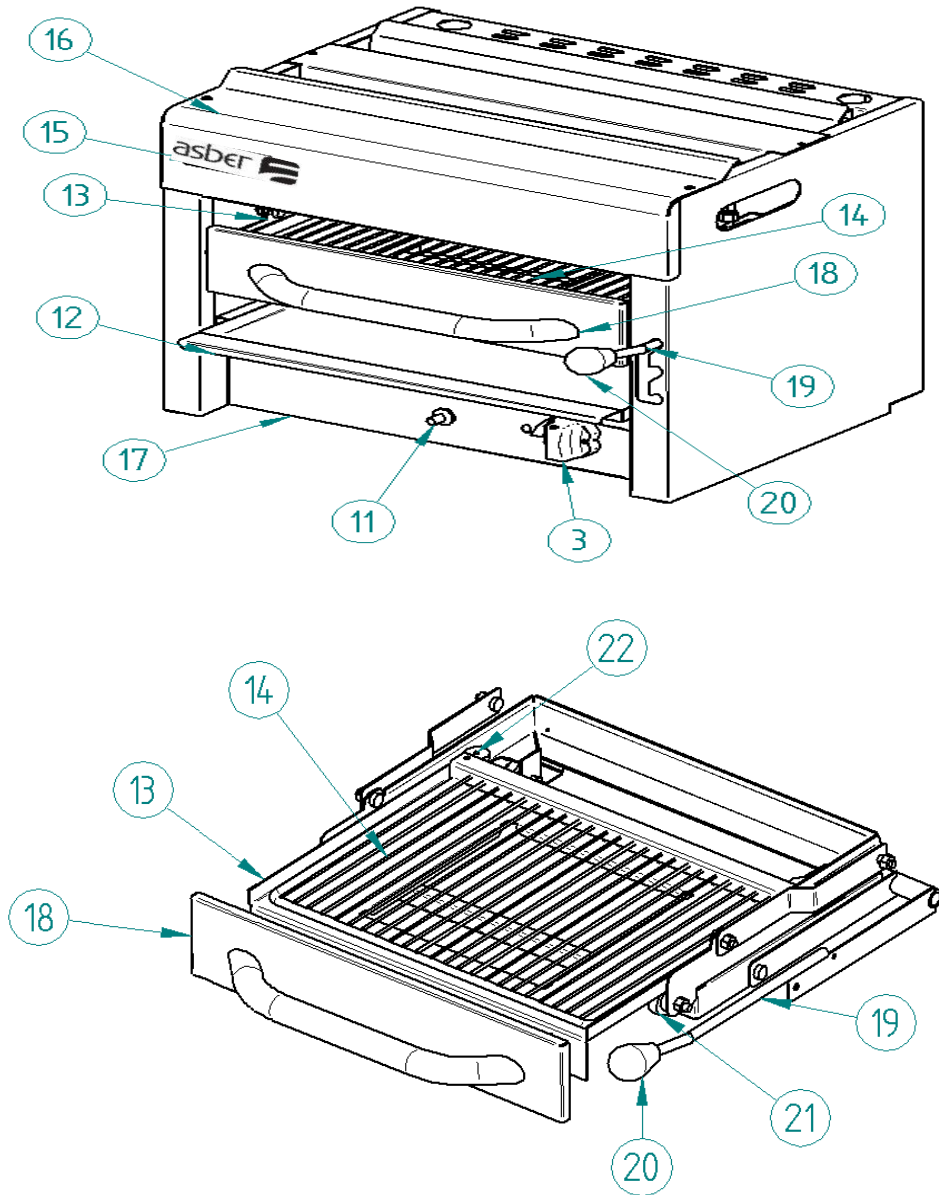

AESB-39 LP CODE. 1121570207

Notes:

SALAMANDRAS/SALAMANDERS

AESB-24 NG CODE. 1121570108

AESB-39 NG CODE. 1121570208

AESB-24 LP CODE. 1121570107

AESB-39 LP CODE. 1121570207

Nº	CODE CÓDIGO	DESCRIPTION	DESCRIPCIÓN	AESB-24 LP	AESB-36 LP	AESB-24 NG	AESB-36 NG
1	S885002000	MANIFOLD 24	MANIFOLD COMPL SALAMANDRA 24	1 Pz		1 Pz	
1	S885005000	MANIFOLD 36	MANIFOLD SALAMANDRA 36		1 Pz		1 Pz
2	S862101000	GAS VALVE	GRIFO	1 Pz	2 Pz	1 Pz	2 Pz
3	S862106000	ASBER KNOB	BOTON MANDO ASBER	1 Pz	2 Pz	1 Pz	2 Pz
4	S862103000	PILOT CONTROLER	REGULADOR PILOTO AP7-1	1 Pz	1 Pz	1 Pz	1 Pz
5	S885006000	PILOT TUBE	TUBO PILOTO SAL/CHEES	1 Pz	1 Pz	1 Pz	1 Pz
6	S852105000	OWEN PILOT	PILOTO HORNO COMPLETO	1 Pz	1 Pz	1 Pz	1 Pz
7	S885007000	RIGHT BURNER TUBE	TUBO QUEMADOR SAL/CHEES DER	1 Pz	1 Pz	1 Pz	1 Pz
7	S885008000	LEFT BURNER TUBE	TUBO QUEMADOR SAL/CHEES IZQ		1 Pz		1 Pz
8	S855023000	ELBOW 90 1/8 NPT	CODO 90 1/8 NPT 3/8 CC A91021	2 Pz	4 Pz	2 Pz	4 Pz
9	S862401000	ORIFICE 55	TOBERA 55	1 Pz	2 Pz		
9	S862401000	ORIFICE 50	TOBERA 50			1 Pz	2 Pz
10	S885704000	BURNER	QUEMADOR INFRA ISB-4	1 Pz	2 Pz	1 Pz	2 Pz
11	S852103000	PIEZO	PIEZOELECTRICO	1 Pz	1 Pz	1 Pz	1 Pz
12	S882651000	TRAY COLECTING GRASE 24	BANDEJ RECOGEGR SAL/CHEES 24	1 Pz		1 Pz	
12	S882652000	TRAY COLECTING GRASE 36	BANDEJ RECOGEGR SAL/CHEES 36		1 Pz		1 Pz
13	S882641000	GRID TRAY	BANDEJA PORTAPARRILLA	1 Pz		1 Pz	
13	S882605000	GRID TRAY	BANDEJA PORTAPARRILLA		1 Pz		1 Pz
14	S882649000	GRID 24	PARRILLA SALAMANDRA 24	1 Pz		1 Pz	
14	S882650000	GRID 36	PARRILLA SALAMANDRA 36		1 Pz		1 Pz
15	S862826000	ASBER PLATE	SELLO ASBER	1 Pz	1 Pz	1 Pz	1 Pz
16	S882810000	TOP FRONTAL PANEL 24	PANEL FRONTAL SUPERIOR 24"	1 Pz		1 Pz	
16	S882802000	TOP FRONTAL PANEL 36	PANEL FRONTAL SUPERIOR 36"		1 Pz		1 Pz
17	S882819000	CONTROL PANEL 24	PANEL DE MANDOS SALAMANDRA 24	1 Pz		1 Pz	
17	S882820000	CONTROL PANEL 36	PANEL DE MANDOS SALAMANDRA 36		1 Pz		1 Pz
19	S882653000	LEVER ROD	VARILLA PALANCA	1 Pz	1 Pz	1 Pz	1 Pz
20	S882657000	KNOB	PERILLA SALAMANDRA	1 Pz	1 Pz	1 Pz	1 Pz
21	S880502000	BEARING 1/2	BALERO 1/2 - 1/2-7/16	4 Pz	4 Pz	4 Pz	4 Pz
22	S880501000	BEARING 1/4	BALERO 1/4 - 1/16	2 Pz	2 Pz	2 Pz	2 Pz
	S882824000	TRIM 39	EMBELLECEDOR SALAM/CHEESE 39"		2 Pz		2 Pz
	602529M0009	SPRING	RESORTE SALAMANDRA	1 Pz	1 Pz	1 Pz	1 Pz
	600709M0018	TUBE CEDULE 40 1/2"	TUBO A. CARBON CEDULA 40 1/2"	1 Pz	1 Pz	1 Pz	1 Pz
	600701M0030	ALUMINUM TUBE 3/8 X 0.034	TUBO DE ALUM 3/8 X 0.034	1 Pz	1 Pz	1 Pz	1 Pz
	600701M0028	ALUMINUM TUBE 3/16 X 0.034	TUBO DE ALUM 3/16 X 0.034	1 Pz	1 Pz	1 Pz	1 Pz
	S852131000	MAXITROL RV48CL CONTROLLER	REGULADOR MAXITROL RV48CL				OPCIONAL