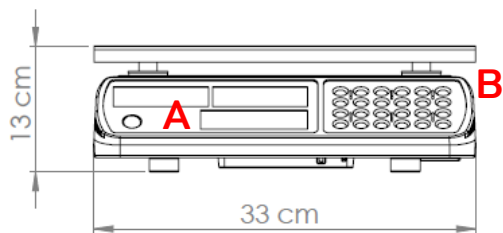

Báscula electrónica

PESO PRECIO TOTAL

Modelo: SXE-40

- ✓ **Disponible en capacidad de**
40 kilogramos
- ✓ **Pantalla led iluminada**
Para fácil y rápida lectura
- ✓ **Batería recargable**
100 horas de duración
- ✓ **Accesos rápidos**
Hasta 4 PLU's
- ✓ **Función de caja registradora**
Suma de productos rápidamente
- ✓ **Hecha en plástico**
Resistente y de fácil limpieza
- ✓ **Función de Contadora**
Inventarios precisos

Capacidad: 40kg

Especificaciones técnicas

Capacidades	40 kg
División mínima	5 g
Tara máxima	-9.995kg
Display	LCD
Memorias	4
Batería recargable	4Vcc
Alimentación de entrada	110Vca 60 Hz
Precio kg/máx	999.99
Total a pagar máx	9999.99
Plato	33 cm x 23m
Temp. de operación	-10 a 40°C (14 a 104°F)
Temp. de almacenaje	-20 a 50°C (-4 a 122°F)
Peso neto	2.72 kg
Peso con empaque	3.14 kg
Medidas	39 cm x 37.5 cm x 13.5 cm
Medidas con empaque	34 cm x 33 cm x 13 cm

Báscula electrónica

PESO PRECIO TOTAL

Dimensiones y detalles

- A. Display con retroiluminación verde
- B. Teclado de pulsadores
- C. Plato de acero inoxidable
- D. Gabinete hecho de plástico

Certificaciones