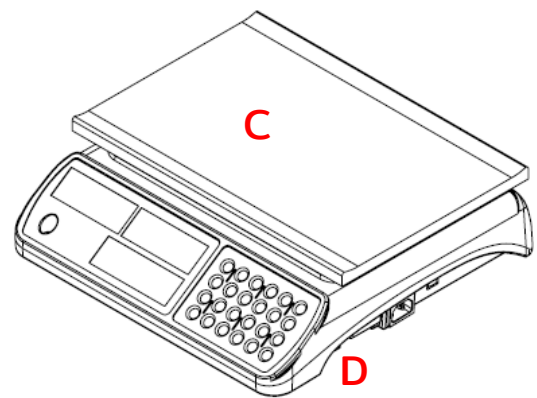

Báscula electrónica

PESO PRECIO TOTAL

Modelo: SXE-40

- ✓ **Disponible en capacidad de**
40 kilogramos
- ✓ **Pantalla led iluminada**
Para fácil y rápida lectura
- ✓ **Batería recargable**
100 horas de duración
- ✓ **Accesos rápidos**
Hasta 4 PLU's
- ✓ **Función de caja registradora**
Suma de productos rápidamente
- ✓ **Hecha en plástico**
Resistente y de fácil limpieza
- ✓ **Función de Contadora**
Inventarios precisos

Capacidad: 40kg

Especificaciones técnicas

Capacidades	40 kg
División mínima	5 g
Tara máxima	-9.995kg
Display	LCD
Memorias	4
Batería recargable	4Vcc
Alimentación de entrada	110Vca 60 Hz
Precio kg/máx	999.99
Total a pagar máx	9999.99
Plato	33 cm x 23m
Temp. de operación	-10 a 40°C (14 a 104°F)
Temp. de almacenaje	-20 a 50°C (-4 a 122°F)
Peso neto	2.72 kg
Peso con empaque	3.14 kg
Medidas	39 cm x 37.5 cm x 13.5 cm
Medidas con empaque	34 cm x 33 cm x 13 cm

Báscula electrónica

PESO PRECIO TOTAL

Dimensiones y detalles

- A. Display con retroiluminación verde
- B. Teclado de pulsadores
- C. Plato de acero inoxidable
- D. Gabinete hecho de plástico

Certificaciones