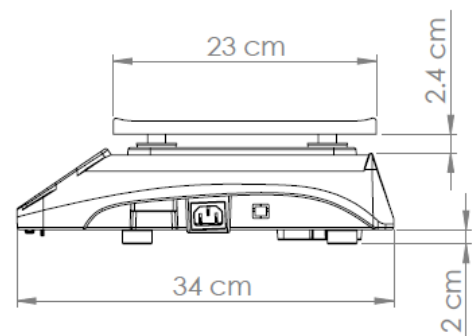

Báscula electrónica

PESO PRECIO TOTAL

Modelo: SXE-40

- ✓ **Disponible en capacidad de**
40 kilogramos
- ✓ **Pantalla led iluminada**
Para fácil y rápida lectura
- ✓ **Batería recargable**
100 horas de duración
- ✓ **Accesos rápidos**
Hasta 4 PLU's
- ✓ **Función de caja registradora**
Suma de productos rápidamente
- ✓ **Hecha en plástico**
Resistente y de fácil limpieza
- ✓ **Función de Contadora**
Inventarios precisos

Capacidad: 40kg

Especificaciones técnicas

Capacidades	40 kg
División mínima	5 g
Tara máxima	-9.995kg
Display	LCD
Memorias	4
Batería recargable	4Vcc
Alimentación de entrada	110Vca 60 Hz
Precio kg/máx	999.99
Total a pagar máx	9999.99
Plato	33 cm x 23m
Temp. de operación	-10 a 40°C (14 a 104°F)
Temp. de almacenaje	-20 a 50°C (-4 a 122°F)
Peso neto	2.72 kg
Peso con empaque	3.14 kg
Medidas	39 cm x 37.5 cm x 13.5 cm
Medidas con empaque	34 cm x 33 cm x 13 cm

Báscula electrónica

PESO PRECIO TOTAL

Dimensiones y detalles

- A. Display con retroiluminación verde
- B. Teclado de pulsadores
- C. Plato de acero inoxidable
- D. Gabinete hecho de plástico

Certificaciones