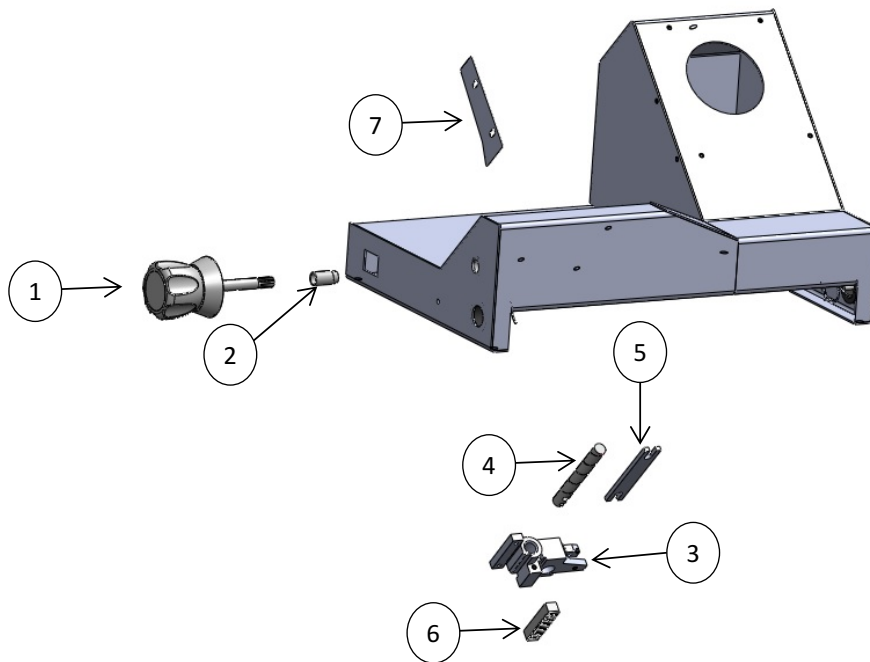

REBANADORA DE CARNES

Explosionado Modelo SS-300

REV 04/18

Lista de Refacciones Modelo SS-300

REV 04/18

N°	CÓDIGO	DESCRIPCIÓN	CANTIDAD	I.S./100
1	M503434	REGATON 5/16 (RB-250, RB-300, SS-275)	4	
2	M571948	ARANDELA DE FORMA C/TORN. (RB-250\300, SS)	2	
3	M500937	RESORTE DE BARRA P/ BUJE (RB-250\300, SS)	2	
4	M574499	BARRA PARA BUJE (SS-275)	1	
5	M574714	BARRA ESTABILIZADORA (SS-275)	1	
6	M574690	BUJE (SS-275)	1	
7	M500931	EMPAQUE PARA BARRA DE BUJE (RB-250\300)	2	
8	M570968	CASQUILLOS DE BRONCE P/BUJE (RB-250\300)	2	
9	M575341	BASE P/BALEROS C/BIRLO SUBENS. (SS-275)	1	
10	M503449	PERILLA REGULADORA DE CORTE (SS-275)	1	

REBANADORA DE CARNES

Explosionado Modelo SS-300

REV 04/18

Lista de Refacciones Modelo SS-300

REV 04/18

N°	CÓDIGO	DESCRIPCIÓN	CANTIDAD	I.S./100
1	M503449	PERILLA REGULADORA DE CORTE (SS-275)	1	
2	M574488	BUJE DE PERILLA REGULADORA (SS-275)	1	
3	M574494	REGULADOR (SS-275)	1	
4	M574761	PERNO GUIA DEL REGULADOR SS275	1	
5	M574712	PLACA NIVELADORA DEL REGULADOR (SS-275)	1	
6	M574717	CREMALLERA (SS-275)	1	
7	M503418	DESVIADOR DE PORTAPLANCHA SS275/300	1	

REBANADORA DE CARNES

Explosionado Modelo SS-300

REV 04/18

Lista de Refacciones Modelo SS-300

REV 04/18

N°	CÓDIGO	DESCRIPCIÓN	CANTIDAD	I.S./100
1	M570987	SE PORTACARRO SS300	1	
2	M503450	PERILLA P/ PORTACARRO (SS-275)	1	
3	M501545	RESORTE PARA TOPE DEL PISON AI INF Y SU	2	
4	M570184	BARRA DEL PISON (R300A,RB300,330)	1	
5	M570075	PERNO CILINDRICO ROSCADO A.I. RB-300 LIG.	1	
6	M574758	PISÓN (SS-275/300)	1	
7	M574755	CARRO SUBENSAMBLE (SS-300/275)	1	
8	M500332	TOPE DE NYLON PARA PISON	1	
9	M573787	KIT DE GARFIOS IZQ. Y DER. (SS-275/300)	1	
10	M500092	PERILLA PARA PALANCA DE VOLTEO LM-LP12	1	
11	M531159	MANIVELA P/PORTACARRO C/TUERCA (RB-250)	1	
12	M574764	CANDADO PARA PERILLA DE PISÓN SS300	1	
13	M571932	CARRO COMPLETO SUBENS. R-300 (KIT-REF-96)	1	