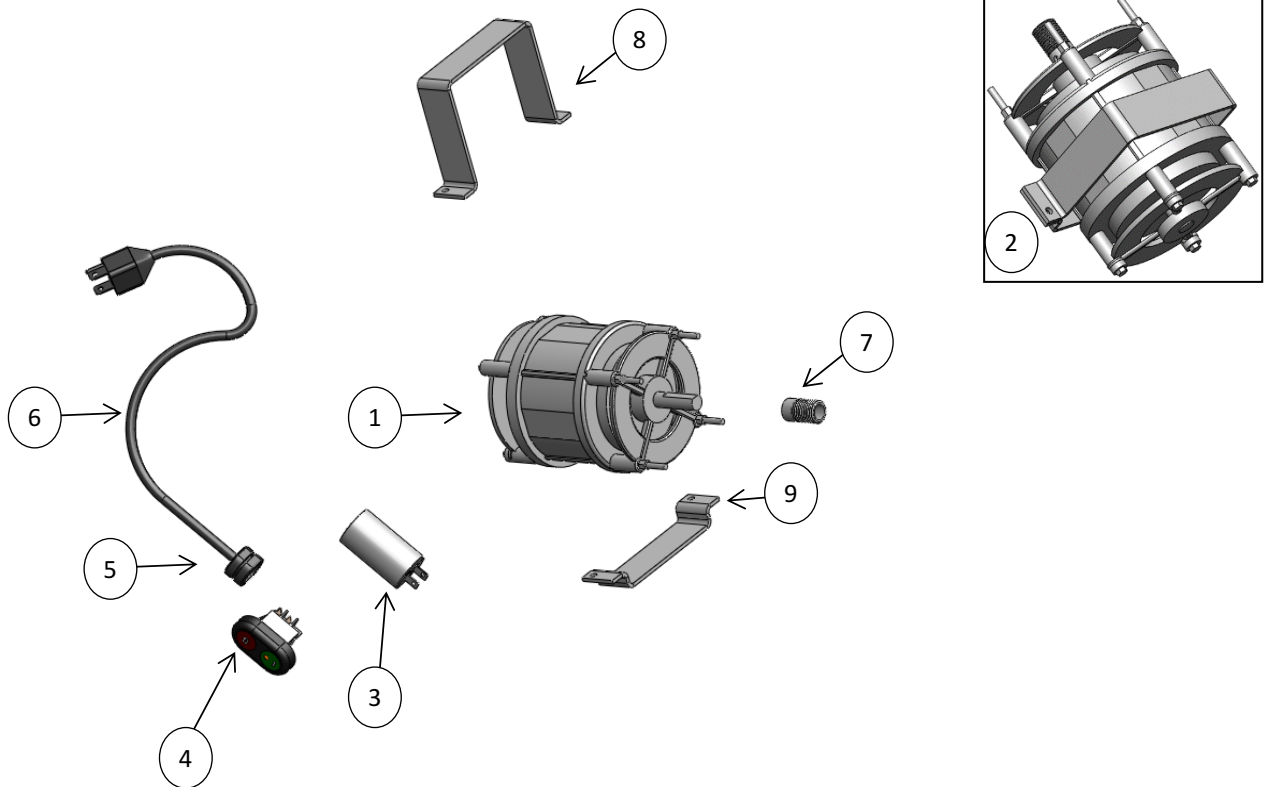

REBANADORA DE CARNES

Explosionado Modelo SS-300

REV 04/18

Lista de Refacciones Modelo SS-300

REV 04/18

N°	CÓDIGO	DESCRIPCIÓN	CANTIDAD	I.S./100
1	M570890	SE PLATO SS300	1	
2	M570883	SE DE PROTECTOR DE CUCHILLA SS300	1	
3	M500975	CUCHILLA SOLIDA PARA REB. (RB-300/RZ/RJ)	1	
4	M571940	CAMPANA SUBENSAMBLE (RB-250, RB-300, SS)	1	
5	M574834	PERILLA P/PLATO (SS-275)	1	
6	M503417	DESVIADOR DE CUCHILLA (SS-275)	1	

REBANADORA DE CARNES

Explosionado Modelo SS-300

REV 04/18

Lista de Refacciones Modelo SS-300

REV 04/18

Especificación de Equipo, referencia para selección de Motor.

N°	CÓDIGO	DESCRIPCIÓN	HP	VOLTAJE	FASE	HZ	I.S./100
1	M503437	MOTOR 1/3HP, 115,4P,60,(W1D35NC01T) (RB25	1/3	115	1	60	
	M503891	MOTOR 1/3HP,220,4P,50-60, WEG,SS & RB`S	1/3	220	1	50	
2	M574745*	SUBENS MOTOR SS`s WEG	1/3	115	1	60	