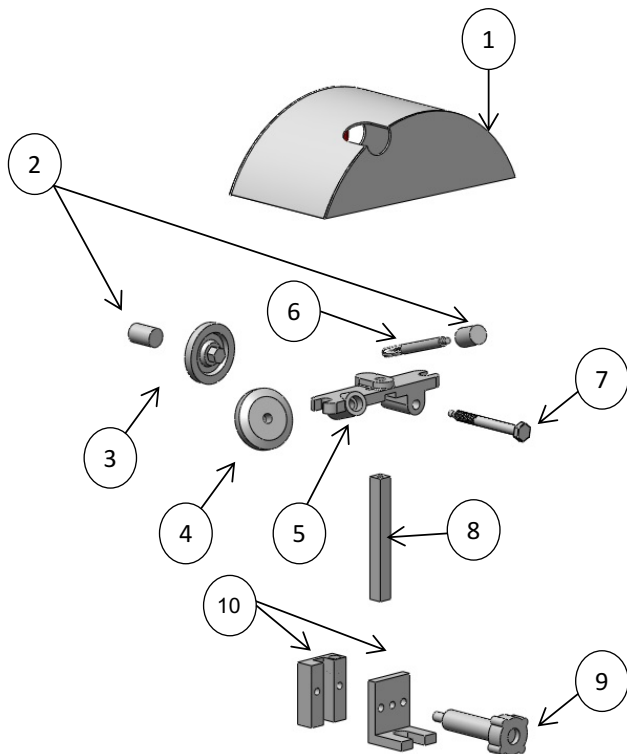

REBANADORA DE CARNES

Explosionado Modelo SS-300

REV 04/18

Lista de Refacciones Modelo SS-300

REV 04/18

N°	CÓDIGO	DESCRIPCIÓN	CANTIDAD	I.S./100
1	M574492	CAJA PARA AFILADOR (SS-275)	1	
2	M500933	PERILLA P/FLECHAS ASENTAR Y AFIL. (RB-250)	2	
3	M500859	PIEDRA DE AFILAR (RB-250 RB-300 SS-275	1	
4	M500858	PIEDRA DE ACENTAR (RB-250 RB-300 SS-275	1	
5	M504519	TRAVESAÑO P/AFILADOR	1	
6	M570949	FLECHA PARA PIEDRA AFILAR (RB-250)	1	
7	M570950	FLECHA PARA PIEDRA DE ACENTAR (RB-250,	1	
8	M573304	COLUMNA P/AFILADOR C/TORNILLO (RB-300)	1	
9	M506929	PERILLA P/SOPORTE DE AFILADOR (RB-250)	1	
10	M575339	BASE Y SOPORTE D/AFILADOR SUB SS300/275	1	
11	M574687	AFILADOR COMPLETO (SS-275/300)	1	

REBANADORA DE CARNES

Explosionado Modelo SS-300

REV 04/18

Lista de Refacciones Modelo SS-300

REV 04/18

N°	CÓDIGO	DESCRIPCIÓN	CANTIDAD	I.S./100
1	M503434	REGATON 5/16 (RB-250, RB-300, SS-275)	4	
2	M571948	ARANDELA DE FORMA C/TORN. (RB-250\300, SS)	2	
3	M500937	RESORTE DE BARRA P/ BUJE (RB-250\300, SS)	2	
4	M574499	BARRA PARA BUJE (SS-275)	1	
5	M574714	BARRA ESTABILIZADORA (SS-275)	1	
6	M574690	BUJE (SS-275)	1	
7	M500931	EMPAQUE PARA BARRA DE BUJE (RB-250\300)	2	
8	M570968	CASQUILLOS DE BRONCE P/BUJE (RB-250\300)	2	
9	M575341	BASE P/BALEROS C/BIRLO SUBENS. (SS-275)	1	
10	M503449	PERILLA REGULADORA DE CORTE (SS-275)	1	

REBANADORA DE CARNES

Explosionado Modelo SS-300

REV 04/18

Lista de Refacciones Modelo SS-300

REV 04/18

N°	CÓDIGO	DESCRIPCIÓN	CANTIDAD	I.S./100
1	M503449	PERILLA REGULADORA DE CORTE (SS-275)	1	
2	M574488	BUJE DE PERILLA REGULADORA (SS-275)	1	
3	M574494	REGULADOR (SS-275)	1	
4	M574761	PERNO GUIA DEL REGULADOR SS275	1	
5	M574712	PLACA NIVELADORA DEL REGULADOR (SS-275)	1	
6	M574717	CREMALLERA (SS-275)	1	
7	M503418	DESVIADOR DE PORTAPLANCHA SS275/300	1	