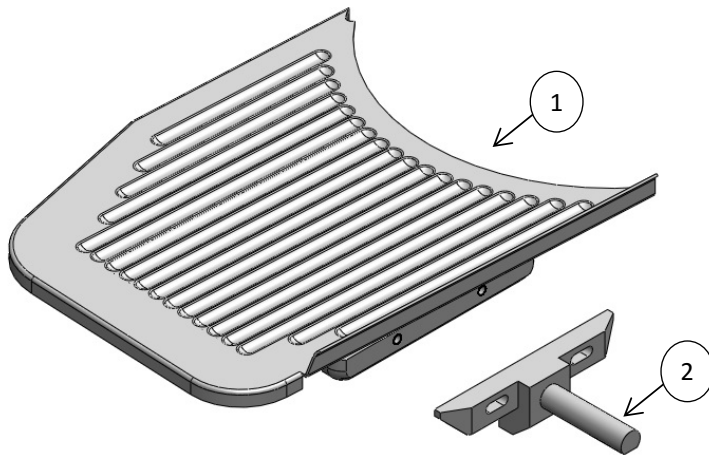

REBANADORA DE CARNES

Explosionado Modelo SS-300

REV 04/18

Lista de Refacciones Modelo SS-300

REV 04/18

N°	CÓDIGO	DESCRIPCIÓN	CANTIDAD	I.S./100
1	M503449	PERILLA REGULADORA DE CORTE (SS-275)	1	
2	M574488	BUJE DE PERILLA REGULADORA (SS-275)	1	
3	M574494	REGULADOR (SS-275)	1	
4	M574761	PERNO GUIA DEL REGULADOR SS275	1	
5	M574712	PLACA NIVELADORA DEL REGULADOR (SS-275)	1	
6	M574717	CREMALLERA (SS-275)	1	
7	M503418	DESVIADOR DE PORTAPLANCHA SS275/300	1	

REBANADORA DE CARNES

Explosionado Modelo SS-300

REV 04/18

Lista de Refacciones Modelo SS-300

REV 04/18

N°	CÓDIGO	DESCRIPCIÓN	CANTIDAD	I.S./100
1	M570987	SE PORTACARRO SS300	1	
2	M503450	PERILLA P/ PORTACARRO (SS-275)	1	
3	M501545	RESORTE PARA TOPE DEL PISON AI INF Y SU	2	
4	M570184	BARRA DEL PISON (R300A,RB300,330)	1	
5	M570075	PERNO CILINDRICO ROSCADO A.I. RB-300 LIG.	1	
6	M574758	PISÓN (SS-275/300)	1	
7	M574755	CARRO SUBENSAMBLE (SS-300/275)	1	
8	M500332	TOPE DE NYLON PARA PISON	1	
9	M573787	KIT DE GARFIOS IZQ. Y DER. (SS-275/300)	1	
10	M500092	PERILLA PARA PALANCA DE VOLTEO LM-LP12	1	
11	M531159	MANIVELA P/PORTACARRO C/TUERCA (RB-250)	1	
12	M574764	CANDADO PARA PERILLA DE PISÓN SS300	1	
13	M571932	CARRO COMPLETO SUBENS. R-300 (KIT-REF-96)	1	

REBANADORA DE CARNES

Explosionado Modelo SS-300

REV 04/18

Refacciones del Sistema de Plancha

Lista de Refacciones Modelo SS-300

REV 04/18

N°	CÓDIGO	DESCRIPCIÓN	CANTIDAD	I.S./100
1	M570612	SUBENSAMBLE PLANCHA SS-300	1	
2	M571950	PORTAPLANCHA D/REG C/TORN.Y ARAND.(RB-25	1	
3	M570613	SUBENS PLANCHA Y PORTAPLANCHA SS300	1	