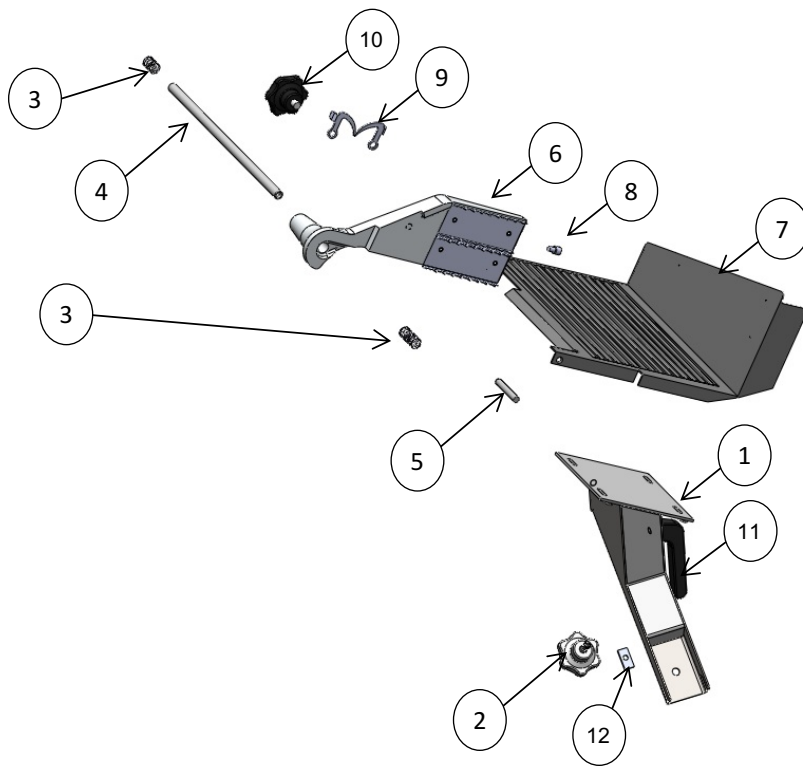

REBANADORA DE CARNES

Explosionado Modelo SS-300

REV 04/18

Lista de Refacciones Modelo SS-300

REV 04/18

N°	CÓDIGO	DESCRIPCIÓN	CANTIDAD	I.S./100
1	M503434	REGATON 5/16 (RB-250, RB-300, SS-275)	4	
2	M571948	ARANDELA DE FORMA C/TORN. (RB-250\300, SS)	2	
3	M500937	RESORTE DE BARRA P/ BUJE (RB-250\300, SS)	2	
4	M574499	BARRA PARA BUJE (SS-275)	1	
5	M574714	BARRA ESTABILIZADORA (SS-275)	1	
6	M574690	BUJE (SS-275)	1	
7	M500931	EMPAQUE PARA BARRA DE BUJE (RB-250\300)	2	
8	M570968	CASQUILLOS DE BRONCE P/BUJE (RB-250\300)	2	
9	M575341	BASE P/BALEROS C/BIRLO SUBENS. (SS-275)	1	
10	M503449	PERILLA REGULADORA DE CORTE (SS-275)	1	

REBANADORA DE CARNES

Explosionado Modelo SS-300

REV 04/18

Lista de Refacciones Modelo SS-300

REV 04/18

N°	CÓDIGO	DESCRIPCIÓN	CANTIDAD	I.S./100
1	M503449	PERILLA REGULADORA DE CORTE (SS-275)	1	
2	M574488	BUJE DE PERILLA REGULADORA (SS-275)	1	
3	M574494	REGULADOR (SS-275)	1	
4	M574761	PERNO GUIA DEL REGULADOR SS275	1	
5	M574712	PLACA NIVELADORA DEL REGULADOR (SS-275)	1	
6	M574717	CREMALLERA (SS-275)	1	
7	M503418	DESVIADOR DE PORTAPLANCHA SS275/300	1	

REBANADORA DE CARNES

Explosionado Modelo SS-300

REV 04/18

Lista de Refacciones Modelo SS-300

REV 04/18

N°	CÓDIGO	DESCRIPCIÓN	CANTIDAD	I.S./100
1	M570987	SE PORTACARRO SS300	1	
2	M503450	PERILLA P/ PORTACARRO (SS-275)	1	
3	M501545	RESORTE PARA TOPE DEL PISON AI INF Y SU	2	
4	M570184	BARRA DEL PISON (R300A,RB300,330)	1	
5	M570075	PERNO CILINDRICO ROSCADO A.I. RB-300 LIG.	1	
6	M574758	PISÓN (SS-275/300)	1	
7	M574755	CARRO SUBENSAMBLE (SS-300/275)	1	
8	M500332	TOPE DE NYLON PARA PISON	1	
9	M573787	KIT DE GARFIOS IZQ. Y DER. (SS-275/300)	1	
10	M500092	PERILLA PARA PALANCA DE VOLTEO LM-LP12	1	
11	M531159	MANIVELA P/PORTACARRO C/TUERCA (RB-250)	1	
12	M574764	CANDADO PARA PERILLA DE PISÓN SS300	1	
13	M571932	CARRO COMPLETO SUBENS. R-300 (KIT-REF-96)	1	