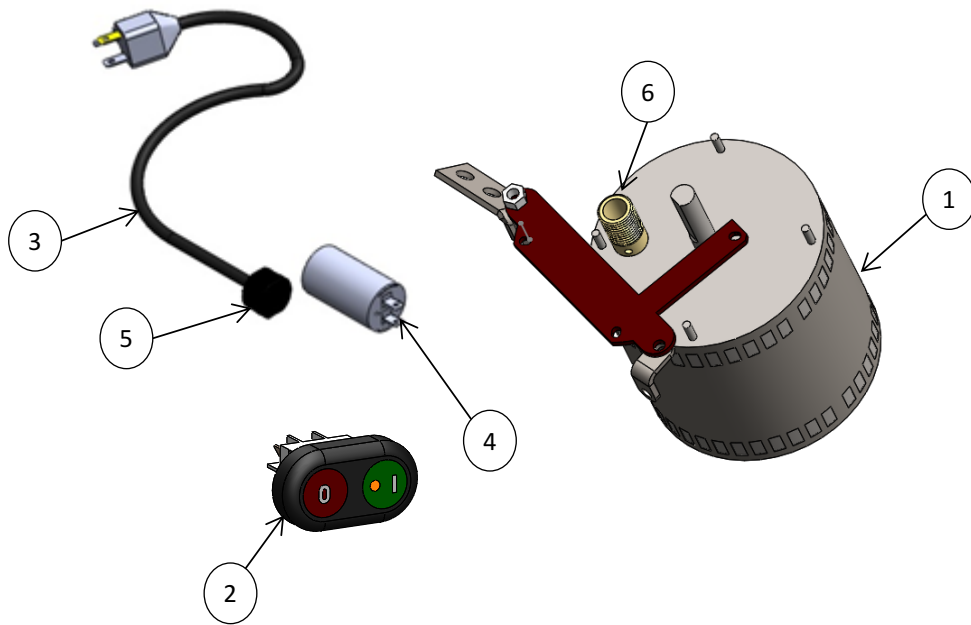

* La refacción incluye sistema de sujeción para el motor

N°	CÓDIGO	DESCRIPCIÓN	CANTIDAD	I.S./100
3	M503541	CAPACITOR 32uF 370 VAC (RB-250, RB-300)	1	
4	M503481	INTERRUPTOR 0401/TTR RED B142/GREEN B143	1	
5	M500799	GROMMET MP7P-2 (3x14 SJT)	1	
6	M500154	CABLE TOMACORIENTE 3X14AWG,300V, 75°C UL	1	
7	M574978	ENS. BUJE BARRA ESTABILIZADORA (CON TORN	1	
8	M574746	ABRAZADERA GRANDE RB P/MOTOR SERV GALV	1	
9	M574747	ABRAZADERA CHICA RB P/MOTOR SERV GALVANI	1	

REBANADORA DE CARNES

Explosionado Modelo SS-300

REV 04/18

Refacciones Sistema Eléctrico

**Refacciones disponibles a partir de la serie:
E17-007664**

Lista de Refacciones Modelo SS-300

REV 04/18

Especificación de Equipo, referencia para selección de Motor