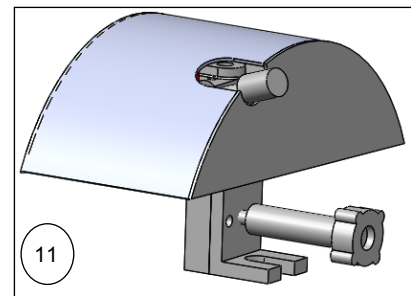

REBANADORA DE CARNES

Explosionado Modelo SS-300

REV 04/18

Lista de Refacciones Modelo SS-300

REV 04/18

N°	CÓDIGO	DESCRIPCIÓN	CANTIDAD	I.S./100
1	M574492	CAJA PARA AFILADOR (SS-275)	1	
2	M500933	PERILLA P/FLECHAS ASENTAR Y AFIL. (RB-250)	2	
3	M500859	PIEDRA DE AFILAR (RB-250 RB-300 SS-275	1	
4	M500858	PIEDRA DE ACENTAR (RB-250 RB-300 SS-275	1	
5	M504519	TRAVESAÑO P/AFILADOR	1	
6	M570949	FLECHA PARA PIEDRA AFILAR (RB-250)	1	
7	M570950	FLECHA PARA PIEDRA DE ACENTAR (RB-250,	1	
8	M573304	COLUMNA P/AFILADOR C/TORNILLO (RB-300)	1	
9	M506929	PERILLA P/SOPORTE DE AFILADOR (RB-250)	1	
10	M575339	BASE Y SOPORTE D/AFILADOR SUB SS300/275	1	
11	M574687	AFILADOR COMPLETO (SS-275/300)	1	

REBANADORA DE CARNES

Explosionado Modelo SS-300

REV 04/18

Lista de Refacciones Modelo SS-300

REV 04/18

N°	CÓDIGO	DESCRIPCIÓN	CANTIDAD	I.S./100
1	M503434	REGATON 5/16 (RB-250, RB-300, SS-275)	4	
2	M571948	ARANDELA DE FORMA C/TORN. (RB-250\300, SS)	2	
3	M500937	RESORTE DE BARRA P/ BUJE (RB-250\300, SS)	2	
4	M574499	BARRA PARA BUJE (SS-275)	1	
5	M574714	BARRA ESTABILIZADORA (SS-275)	1	
6	M574690	BUJE (SS-275)	1	
7	M500931	EMPAQUE PARA BARRA DE BUJE (RB-250\300)	2	
8	M570968	CASQUILLOS DE BRONCE P/BUJE (RB-250\300)	2	
9	M575341	BASE P/BALEROS C/BIRLO SUBENS. (SS-275)	1	
10	M503449	PERILLA REGULADORA DE CORTE (SS-275)	1	

REBANADORA DE CARNES

Explosionado Modelo SS-300

REV 04/18

Lista de Refacciones Modelo SS-300

REV 04/18

N°	CÓDIGO	DESCRIPCIÓN	CANTIDAD	I.S./100
1	M503449	PERILLA REGULADORA DE CORTE (SS-275)	1	
2	M574488	BUJE DE PERILLA REGULADORA (SS-275)	1	
3	M574494	REGULADOR (SS-275)	1	
4	M574761	PERNO GUIA DEL REGULADOR SS275	1	
5	M574712	PLACA NIVELADORA DEL REGULADOR (SS-275)	1	
6	M574717	CREMALLERA (SS-275)	1	
7	M503418	DESVIADOR DE PORTAPLANCHA SS275/300	1	