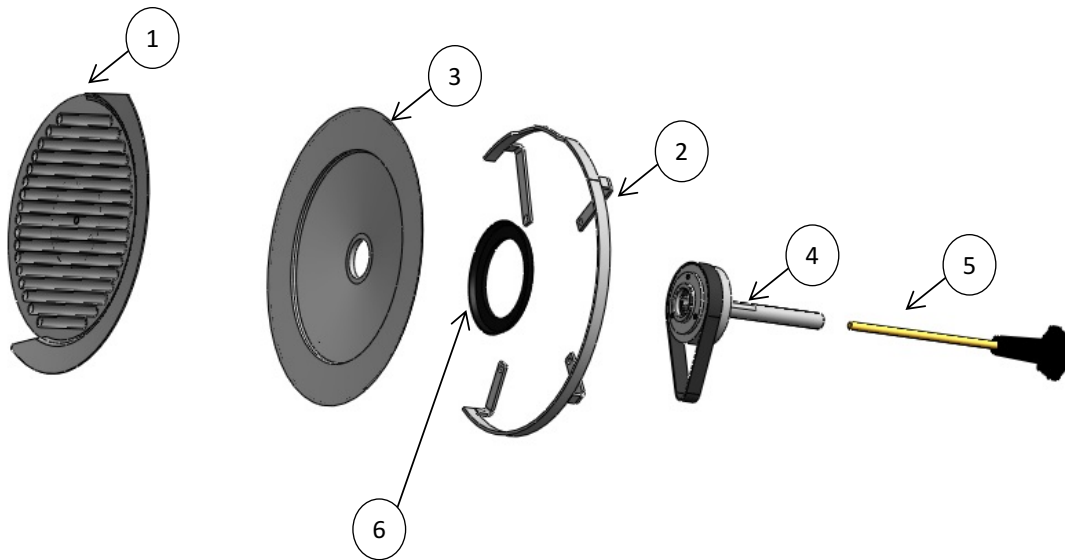

REBANADORA DE CARNES

Explosionado Modelo SS-300

REV 04/18

Lista de Refacciones Modelo SS-300

REV 04/18

N°	CÓDIGO	DESCRIPCIÓN	CANTIDAD	I.S./100
1	M570987	SE PORTACARRO SS300	1	
2	M503450	PERILLA P/ PORTACARRO (SS-275)	1	
3	M501545	RESORTE PARA TOPE DEL PISON AI INF Y SU	2	
4	M570184	BARRA DEL PISON (R300A,RB300,330)	1	
5	M570075	PERNO CILINDRICO ROSCADO A.I. RB-300 LIG.	1	
6	M574758	PISÓN (SS-275/300)	1	
7	M574755	CARRO SUBENSAMBLE (SS-300/275)	1	
8	M500332	TOPE DE NYLON PARA PISON	1	
9	M573787	KIT DE GARFIOS IZQ. Y DER. (SS-275/300)	1	
10	M500092	PERILLA PARA PALANCA DE VOLTEO LM-LP12	1	
11	M531159	MANIVELA P/PORTACARRO C/TUERCA (RB-250)	1	
12	M574764	CANDADO PARA PERILLA DE PISÓN SS300	1	
13	M571932	CARRO COMPLETO SUBENS. R-300 (KIT-REF-96)	1	

REBANADORA DE CARNES

Explosionado Modelo SS-300

REV 04/18

Refacciones del Sistema de Plancha

Lista de Refacciones Modelo SS-300

REV 04/18

N°	CÓDIGO	DESCRIPCIÓN	CANTIDAD	I.S./100
1	M570612	SUBENSAMBLE PLANCHA SS-300	1	
2	M571950	PORTAPLANCHA D/REG C/TORN.Y ARAND.(RB-25	1	
3	M570613	SUBENS PLANCHA Y PORTAPLANCHA SS300	1	

REBANADORA DE CARNES

Explosionado Modelo SS-300

REV 04/18

Lista de Refacciones Modelo SS-300

REV 04/18

N°	CÓDIGO	DESCRIPCIÓN	CANTIDAD	I.S./100
1	M570890	SE PLATO SS300	1	
2	M570883	SE DE PROTECTOR DE CUCHILLA SS300	1	
3	M500975	CUCHILLA SOLIDA PARA REB. (RB-300/RZ/RJ)	1	
4	M571940	CAMPANA SUBENSAMBLE (RB-250, RB-300, SS)	1	
5	M574834	PERILLA P/PLATO (SS-275)	1	
6	M503417	DESVIADOR DE CUCHILLA (SS-275)	1	