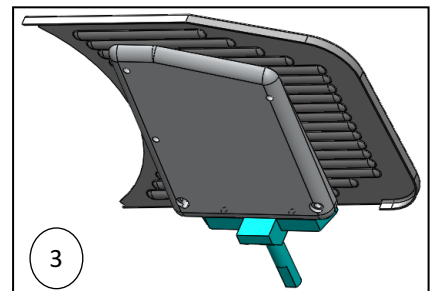

REBANADORA DE CARNES

Explosionado Modelo SS-300

REV 04/18

Lista de Refacciones Modelo SS-300

REV 04/18

N°	CÓDIGO	DESCRIPCIÓN	CANTIDAD	I.S./100
1	M570987	SE PORTACARRO SS300	1	
2	M503450	PERILLA P/ PORTACARRO (SS-275)	1	
3	M501545	RESORTE PARA TOPE DEL PISON AI INF Y SU	2	
4	M570184	BARRA DEL PISON (R300A,RB300,330)	1	
5	M570075	PERNO CILINDRICO ROSCADO A.I. RB-300 LIG.	1	
6	M574758	PISÓN (SS-275/300)	1	
7	M574755	CARRO SUBENSAMBLE (SS-300/275)	1	
8	M500332	TOPE DE NYLON PARA PISON	1	
9	M573787	KIT DE GARFIOS IZQ. Y DER. (SS-275/300)	1	
10	M500092	PERILLA PARA PALANCA DE VOLTEO LM-LP12	1	
11	M531159	MANIVELA P/PORTACARRO C/TUERCA (RB-250)	1	
12	M574764	CANDADO PARA PERILLA DE PISÓN SS300	1	
13	M571932	CARRO COMPLETO SUBENS. R-300 (KIT-REF-96)	1	

REBANADORA DE CARNES

Explosionado Modelo SS-300

REV 04/18

Refacciones del Sistema de Plancha

Lista de Refacciones Modelo SS-300

REV 04/18

N°	CÓDIGO	DESCRIPCIÓN	CANTIDAD	I.S./100
1	M570612	SUBENSAMBLE PLANCHA SS-300	1	
2	M571950	PORTAPLANCHA D/REG C/TORN.Y ARAND.(RB-25	1	
3	M570613	SUBENS PLANCHA Y PORTAPLANCHA SS300	1	