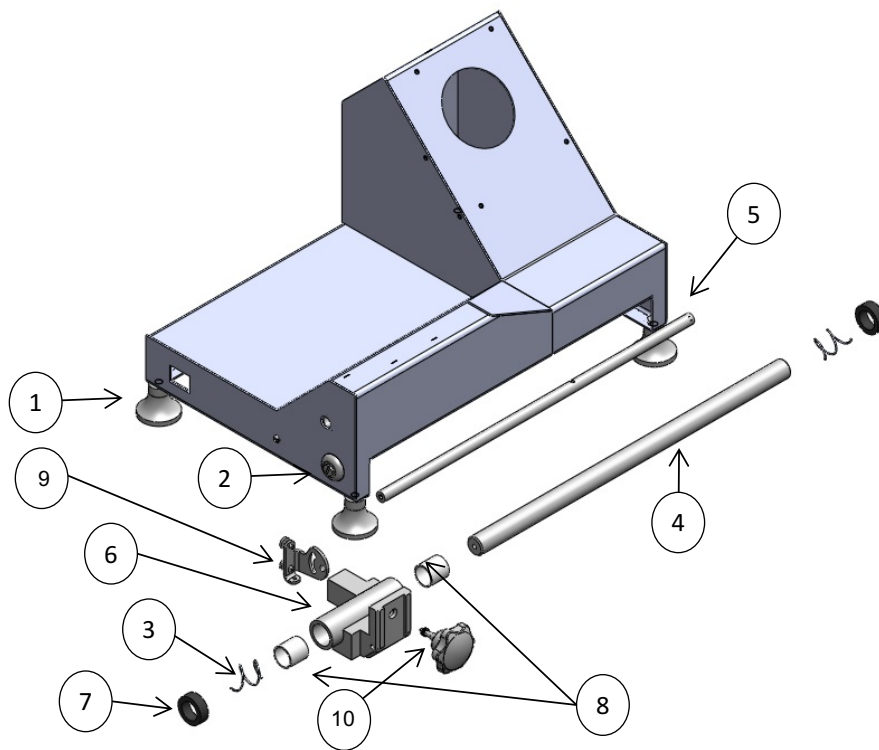

REBANADORA DE CARNES

Explosionado Modelo SS-300

REV 04/18

Lista de Refacciones Modelo SS-300

REV 04/18

N°	CÓDIGO	DESCRIPCIÓN	CANTIDAD	I.S./100
1	M574492	CAJA PARA AFILADOR (SS-275)	1	
2	M500933	PERILLA P/FLECHAS ASENTAR Y AFIL. (RB-250)	2	
3	M500859	PIEDRA DE AFILAR (RB-250 RB-300 SS-275	1	
4	M500858	PIEDRA DE ACENTAR (RB-250 RB-300 SS-275	1	
5	M504519	TRAVESAÑO P/AFILADOR	1	
6	M570949	FLECHA PARA PIEDRA AFILAR (RB-250)	1	
7	M570950	FLECHA PARA PIEDRA DE ACENTAR (RB-250,	1	
8	M573304	COLUMNA P/AFILADOR C/TORNILLO (RB-300)	1	
9	M506929	PERILLA P/SOPORTE DE AFILADOR (RB-250)	1	
10	M575339	BASE Y SOPORTE D/AFILADOR SUB SS300/275	1	
11	M574687	AFILADOR COMPLETO (SS-275/300)	1	

REBANADORA DE CARNES

Explosionado Modelo SS-300

REV 04/18

Lista de Refacciones Modelo SS-300

REV 04/18

N°	CÓDIGO	DESCRIPCIÓN	CANTIDAD	I.S./100
1	M503434	REGATON 5/16 (RB-250, RB-300, SS-275)	4	
2	M571948	ARANDELA DE FORMA C/TORN. (RB-250\300, SS)	2	
3	M500937	RESORTE DE BARRA P/ BUJE (RB-250\300, SS)	2	
4	M574499	BARRA PARA BUJE (SS-275)	1	
5	M574714	BARRA ESTABILIZADORA (SS-275)	1	
6	M574690	BUJE (SS-275)	1	
7	M500931	EMPAQUE PARA BARRA DE BUJE (RB-250\300)	2	
8	M570968	CASQUILLOS DE BRONCE P/BUJE (RB-250\300)	2	
9	M575341	BASE P/BALEROS C/BIRLO SUBENS. (SS-275)	1	
10	M503449	PERILLA REGULADORA DE CORTE (SS-275)	1	

REBANADORA DE CARNES

Explosionado Modelo SS-300

REV 04/18

Lista de Refacciones Modelo SS-300

REV 04/18

N°	CÓDIGO	DESCRIPCIÓN	CANTIDAD	I.S./100
1	M503449	PERILLA REGULADORA DE CORTE (SS-275)	1	
2	M574488	BUJE DE PERILLA REGULADORA (SS-275)	1	
3	M574494	REGULADOR (SS-275)	1	
4	M574761	PERNO GUIA DEL REGULADOR SS275	1	
5	M574712	PLACA NIVELADORA DEL REGULADOR (SS-275)	1	
6	M574717	CREMALLERA (SS-275)	1	
7	M503418	DESVIADOR DE PORTAPLANCHA SS275/300	1	