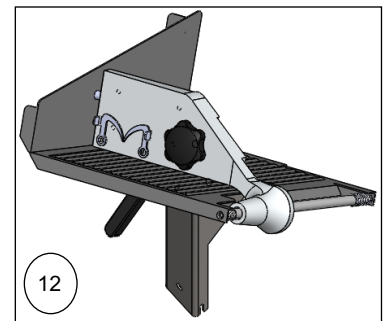

REBANADORA DE CARNES

Explosionado Modelo SS-300

REV 04/18

Lista de Refacciones Modelo SS-300

REV 04/18

N°	CÓDIGO	DESCRIPCIÓN	CANTIDAD	I.S./100
1	M503434	REGATON 5/16 (RB-250, RB-300, SS-275)	4	
2	M571948	ARANDELA DE FORMA C/TORN. (RB-250\300, SS)	2	
3	M500937	RESORTE DE BARRA P/ BUJE (RB-250\300, SS)	2	
4	M574499	BARRA PARA BUJE (SS-275)	1	
5	M574714	BARRA ESTABILIZADORA (SS-275)	1	
6	M574690	BUJE (SS-275)	1	
7	M500931	EMPAQUE PARA BARRA DE BUJE (RB-250\300)	2	
8	M570968	CASQUILLOS DE BRONCE P/BUJE (RB-250\300)	2	
9	M575341	BASE P/BALEROS C/BIRLO SUBENS. (SS-275)	1	
10	M503449	PERILLA REGULADORA DE CORTE (SS-275)	1	

REBANADORA DE CARNES

Explosionado Modelo SS-300

REV 04/18

Lista de Refacciones Modelo SS-300

REV 04/18

N°	CÓDIGO	DESCRIPCIÓN	CANTIDAD	I.S./100
1	M503449	PERILLA REGULADORA DE CORTE (SS-275)	1	
2	M574488	BUJE DE PERILLA REGULADORA (SS-275)	1	
3	M574494	REGULADOR (SS-275)	1	
4	M574761	PERNO GUIA DEL REGULADOR SS275	1	
5	M574712	PLACA NIVELADORA DEL REGULADOR (SS-275)	1	
6	M574717	CREMALLERA (SS-275)	1	
7	M503418	DESVIADOR DE PORTAPLANCHA SS275/300	1	

REBANADORA DE CARNES

Explosionado Modelo SS-300

REV 04/18

Lista de Refacciones Modelo SS-300

REV 04/18

N°	CÓDIGO	DESCRIPCIÓN	CANTIDAD	I.S./100
1	M570987	SE PORTACARRO SS300	1	
2	M503450	PERILLA P/ PORTACARRO (SS-275)	1	
3	M501545	RESORTE PARA TOPE DEL PISON AI INF Y SU	2	
4	M570184	BARRA DEL PISON (R300A,RB300,330)	1	
5	M570075	PERNO CILINDRICO ROSCADO A.I. RB-300 LIG.	1	
6	M574758	PISÓN (SS-275/300)	1	
7	M574755	CARRO SUBENSAMBLE (SS-300/275)	1	
8	M500332	TOPE DE NYLON PARA PISON	1	
9	M573787	KIT DE GARFIOS IZQ. Y DER. (SS-275/300)	1	
10	M500092	PERILLA PARA PALANCA DE VOLTEO LM-LP12	1	
11	M531159	MANIVELA P/PORTACARRO C/TUERCA (RB-250)	1	
12	M574764	CANDADO PARA PERILLA DE PISÓN SS300	1	
13	M571932	CARRO COMPLETO SUBENS. R-300 (KIT-REF-96)	1	