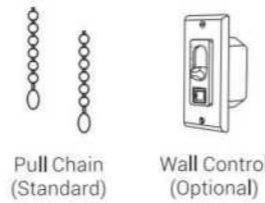

EMPIRE

52" 5-BLADE