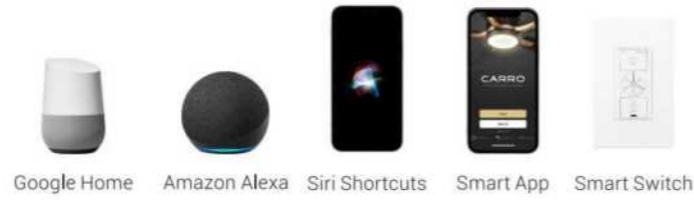

Google Home

Amazon Alexa

Siri Shortcuts

Smart App

Smart Switch

NEVA

48" | 52" 4-BLADE

NEVA 48" | 52" 4-BLADE
Gold/Black Plywood Blades
VWGS-484C-L11-G2-1
VWGS-524C-L11-G2-1