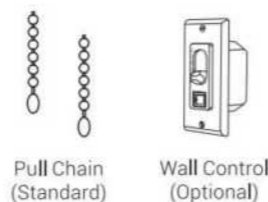

EVERETT

48" | 52" 3-BLADE

EVERETT 48" | 52" 3-BLADE
Black/Black Plywood Blades
VWGA-483C-L11-B2-1
VWGA-523C-L11-B2-1