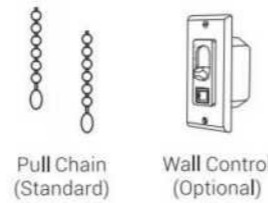

AMALFI

52" 4-BLADE

AMALFI 52" 4-BLADE
Black/Black Plywood Blades
VWGA-524H2-L11-B2-1

AMALFI 52" 4-BLADE
Brushed Nickel/Silver Plywood Blades
VWGA-524H2-L11-SJ-1

AMALFI 52" 4-BLADE
White/White Plywood Blades
VWGA-524H2-L11-W1-1