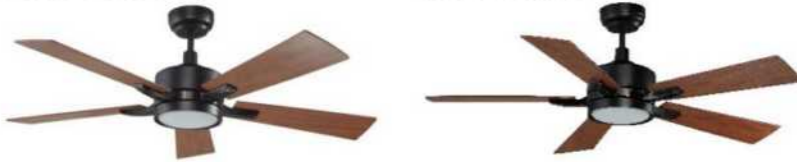

		CEILING FAN ACCESSORIES	
		ACCESSORIES	199

SMART CEILING FAN

AKRON · 52"

3 Blades

VS523N3-L11-SM2-1-FM Pg.106 VS483N3-L11-BM3-1 Pg.106

APPLETON · 52" | 56"

5 Blades

VS525E-L12-B3-1 Pg.98 VS525E-L12-BF-1 Pg.98
VS565E-L12-B3-1 VS565E-L12-BF-1

VS525E-L12-B2-1G Pg.98 VS525E-L12-W1-1 Pg.98
VS565E-L12-B2-1G VS565E-L12-W1-1

ASCENDER · 48" | 52" | 56" | 60"

5 Blades

VS525J1-L11-B5-1 Pg.76 VS485J1-L11-BG-1 Pg.76
VS565J1-L11-BG-1 VS605J1-L11-BG-1

VS525J1-L11-B2-1G Pg.76 VS485J1-L11-W1-1 Pg.76
VS525J1-L11-W1-1 VS565J1-L11-W1-1
VS605J1-L11-W1-1