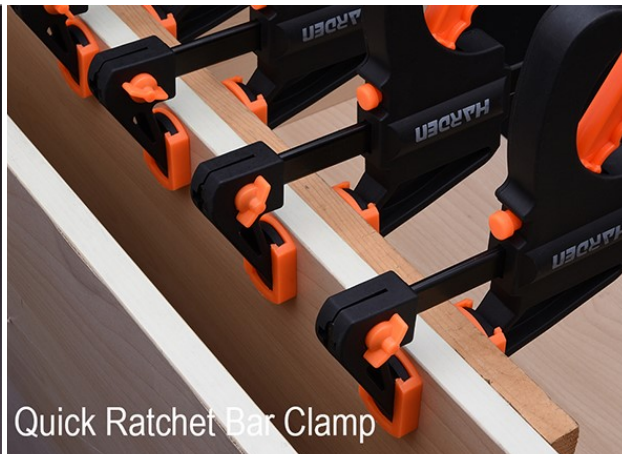

HARDEN

| Item No | SIZE | Reverse opening size(mm) |
|---------|------------|--------------------------|
| 600324 | 4"(100mm) | 73-187mm |
| 600326 | 6"(150mm) | 140-312mm |
| 600328 | 8"(200mm) | 140-362mm |
| 600332 | 12"(300mm) | 140-461mm |
| 600334 | 24"(600mm) | 140-759mm |