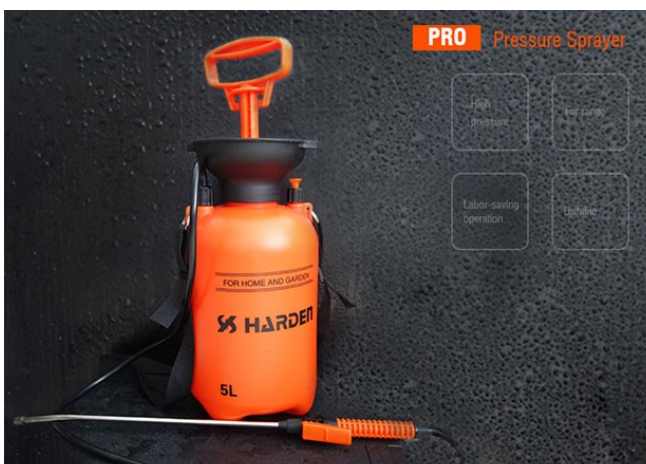

HARDEN

Item No.	Size	H(mm)	L(mm)	W(mm)
632505	5L	56	45	38