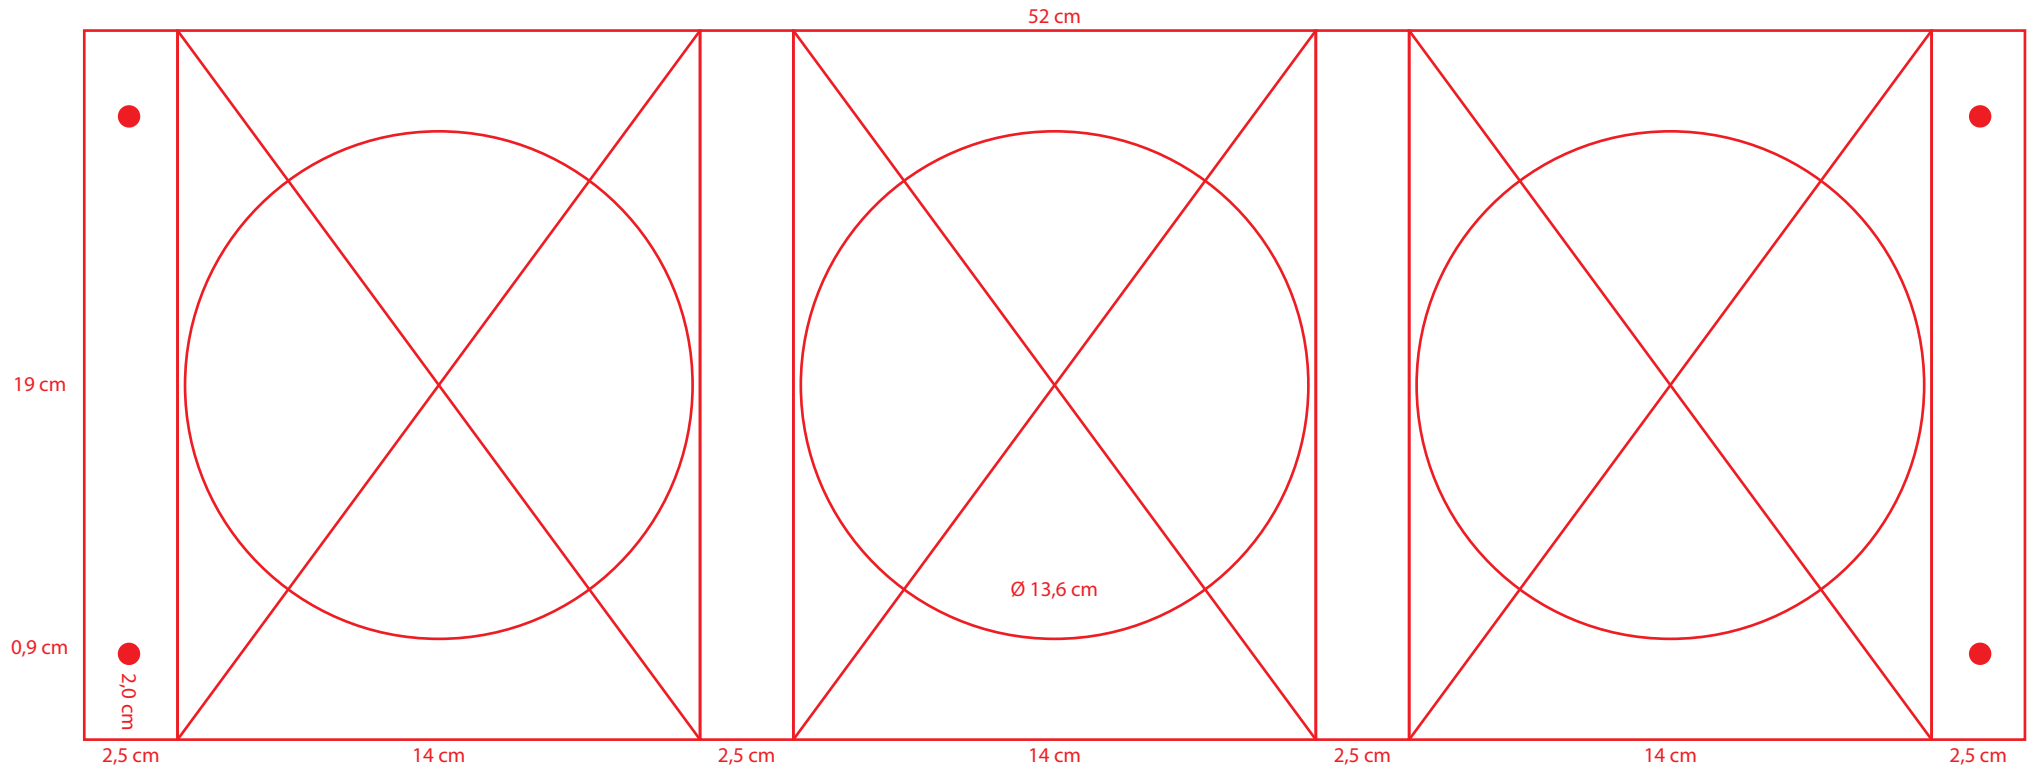

Brett von oben (Sicht von unten)

FüÙe von oben

FüÙe von der Seite

Information:

- Durchmesser Dübel: 0,6 cm
- Verwendetes Holz: Buche Leimholz massiv (1,8 cm dick)
- Holzlasur: Palisander 8415 (swingcolor)