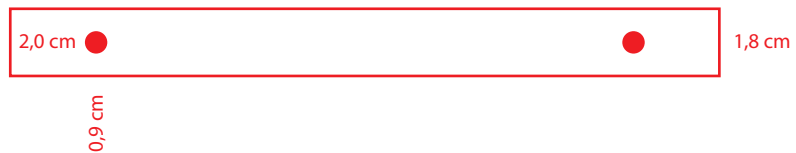

Brett von oben (Sicht von unten)

FüÙe von oben

FüÙe von der Seite

Information:

- Durchmesser Dübel: 0,6 cm
- Verwendetes Holz: Buche Leimholz massiv (1,8 cm dick)
- Holzlasur: Palisander 8415 (swingcolor)