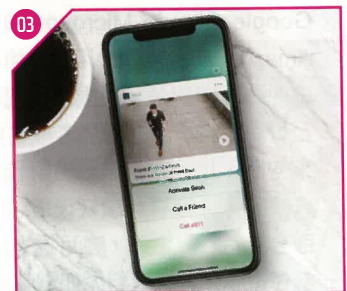

---

BEST OF  
**TIP**  
AWARD  
2018

- 01 Arlo Ultra 全新升級至4K高清鏡頭，並加入彩色夜視功能，提供更細緻的畫面和動態偵測。
- 02 內置鋰電池可連續使用4至6個月時間。
- 03 Arlo Smart AI功能可指定偵測人員、寵物或車。當偵測到物件時，提供即時回應選項，全面監控保護。