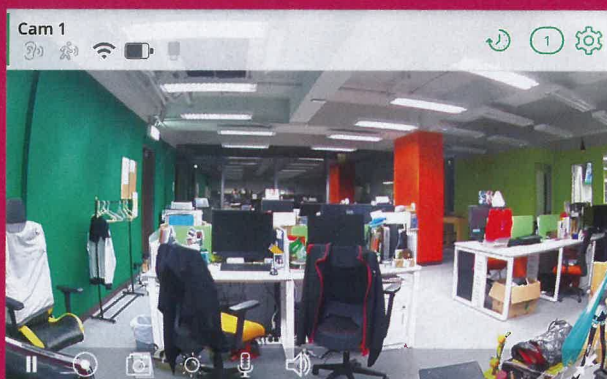

● Base Station負責連接路由器，透過Wi-Fi無線連接Arlo鏡頭，並且內建警報器。

● 內建可拆除之2,440mAh鋰電池，可透過鏡頭2micro USB介面充電。

● 附帶之Wall Mount以磁力固定鏡頭。

App操作介面

● App主介面已有齊常用功能之捷徑，可觀即時影像、錄影片段、開啟警報等，亦透過圖示顯示鏡頭之電量、偵測設定等。

● 用家可自定偵測到動作後之錄影時間長短，又可開啟App通知、電郵通知、觸發Base Station警報聲響等。

● Arlo Pro 2升級至全高清解像度，清晰度較上代提升不少，即時影像監察畫面亦提供雙向通話功能。

● 提供多重監控模式，包括動作及聲音偵測、時間排程等。

● 所有偵測而錄影之片段，將自動儲存至雲端平台，免費之基本服務可保留七日。

Dick Sir
《PCM》資深記者

市場上各式真正無線鏡頭之中，Netgear Arlo Pro 2的整體監察方案最為完善，有齊動作、聲音偵測以至警報器功能，相對於一般觸發式錄影片段，三秒預錄功能更有效捕捉到關鍵一刻。M