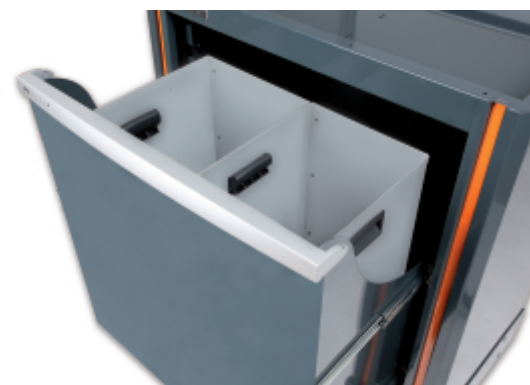

C55CS

Modulo fisso per rifiuti differenziati per arredo officina

- Vano spazzatura estraibile 588x465 mm montato su guide telescopiche a sfera
- 2 capienti contenitori interni estraibili per differenziare i rifiuti