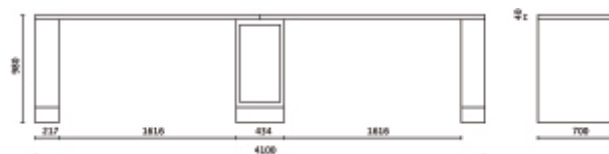

C55B-D4
banco da lavoro doppio da 4 metri con gamba centrale

- Con piano da lavoro 4100x700 mm rivestito da uno strato di PVC antiurto e antigraffio resistente agli idrocarburi
- Fori per la collocazione di una morsa 1599F/150 (da ordinare separatamente)
 - Piedini regolabili in altezza
 - Gamba doppia centrale con vano-portaoggetti e sportello di chiusura a scomparsa 350x700 mm

365x750 mm

		art.
	055000109	C55BO-D4
	055000119	C55BG-D4