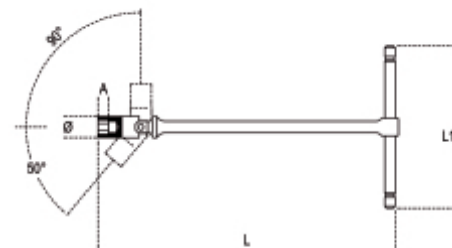

952L
chiavi a T con bussola esagonale snodata, tipo lungo cromate

• Caratteristiche analoghe all'art. 952

art.	Ø mm	Ø mm	A mm	L mm	L1 mm	g	
009520410	952L 10	10	14,6	8,0	930	160	535
009520412	952L 12	12	17,0	9,0	1063	175	560
009520413	952L 13	13	18,7	10,0	1100	175	780
009520414	952L 14	14	19,7	10,0	1100	175	790
009520415	952L 15	15	20,9	11,0	1100	200	1110
009520416	952L 16	16	22,0	11,0	1100	200	1110
009520417	952L 17	17	23,4	12,0	1100	200	1110
009520418	952L 18	18	24,7	12,0	1100	200	1110
009520419	952L 19	19	26,0	13,0	1100	230	1600