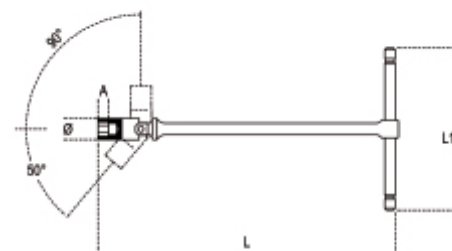

952AS
chiavi a T con bussola esagonale snodata cromate

- Misure in pollici
- Caratteristiche analoghe all'art. 952

art.	art.	"	Ø mm	A mm	L mm	L1 mm	g
009520256	952AS 1/4	1/4	9,5	5,0	395	145	165
009520258	952AS 5/16	5/16	12,1	6,0	395	165	165
009520260	952AS 3/8	3/8	14,6	8,0	400	160	165
009520261	952AS 7/16	7/16	15,8	8,0	400	160	280
009520263	952AS 1/2	1/2	18,7	10,0	432	175	385
009520264	952AS 9/16	9/16	19,7	10,0	432	175	385
009520266	952AS 5/8	5/8	22,0	11,0	450	200	580
009520267	952AS 11/16	11/16	23,4	12,0	450	200	580
009520269	952AS 3/4	3/4	26,0	13,0	500	230	905